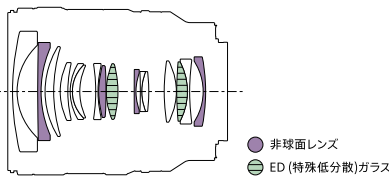

Webで撮影サンプルなどを
見られます

名称	FE 24-50mm F2.8 G
型名	SEL2450G
レンズマウント	ソニー Eマウント
対応撮像画面サイズ	35mmフルサイズ
焦点距離 (mm)	24-50
焦点距離イメージ (mm)*	36-75
レンズ構成 (群・枚)	13-16
画角 (APS-C)*	61°-32°
画角 (35mm判)	84°-47°
開放絞り (F値)	2.8
最小絞り (F値)	22
絞り羽根 (枚)	11
円形絞り	○
最短撮影距離 (m)	0.19 (W) - 0.30 (T) (AF時) / 0.18 (W) - 0.29 (T) (MF時)
最大撮影倍率 (倍)	0.30 (AF時) / 0.33 (MF時)
フィルター径 (mm)	67
フードタイプ	花形バヨネット式
外形寸法 最大径×長さ (mm)	74.8×92.3
質量 約 (g)	440
付属品	フード、レンズフロントキャップ、レンズリヤキャップ

* 画素子がAPS-Cサイズのレンズ交換式デジタルカメラ装着時の35mm判換算値

※写真のボディは別売のα7C IIです

携行しやすく撮影時の取り回しのよい
小型・軽量デザイン
※写真のボディは別売のα7C IIです

最新のレンズ設計技術で高い動画性能を実現
※写真のボディは別売のFX3です

MTF 曲線

レンズ構成図

安全に関する注意

商品を安全に使うため、使用前に必ず「取扱説明書・安全のために」をよくお読みください