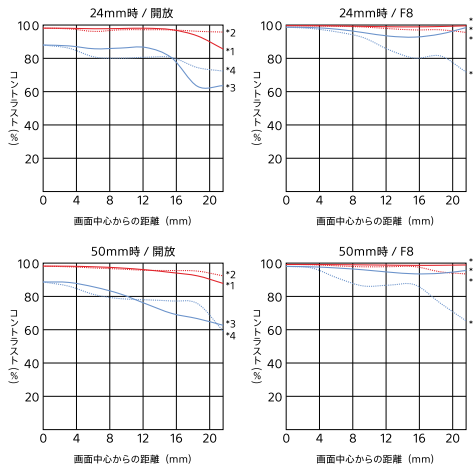

Webで撮影サンプルなどを
見られます

名称	FE 24-50mm F2.8 G
型名	SEL2450G
レンズマウント	ソニー Eマウント
対応撮像画面サイズ	35mmフルサイズ
焦点距離 (mm)	24-50
焦点距離イメージ (mm)*	36-75
レンズ構成 (群・枚)	13-16
画角 (APS-C)*	61°-32°
画角 (35mm判)	84°-47°
開放絞り (F値)	2.8
最小絞り (F値)	22
絞り羽根 (枚)	11
円形絞り	○
最短撮影距離 (m)	0.19 (W) - 0.30 (T) (AF時) / 0.18 (W) - 0.29 (T) (MF時)
最大撮影倍率 (倍)	0.30 (AF時) / 0.33 (MF時)
フィルター径 (mm)	67
フードタイプ	花形バヨネット式
外形寸法 最大径×長さ (mm)	74.8×92.3
質量 約 (g)	440
付属品	フード、レンズフロントキャップ、レンズリヤキャップ

* 画素子がAPS-Cサイズのレンズ交換式デジタルカメラ装着時の35mm判換算値

※写真のボディは別売のα7C IIです

携行しやすく撮影時の取り回しのよい
小型・軽量デザイン
※写真のボディは別売のα7C IIです

最新のレンズ設計技術で高い動画性能を実現
※写真のボディは別売のFX3です

MTF 曲線

レンズ構成図

安全に関する注意

商品を安全に使うため、使用前に必ず「取扱説明書・安全のために」をよくお読みください