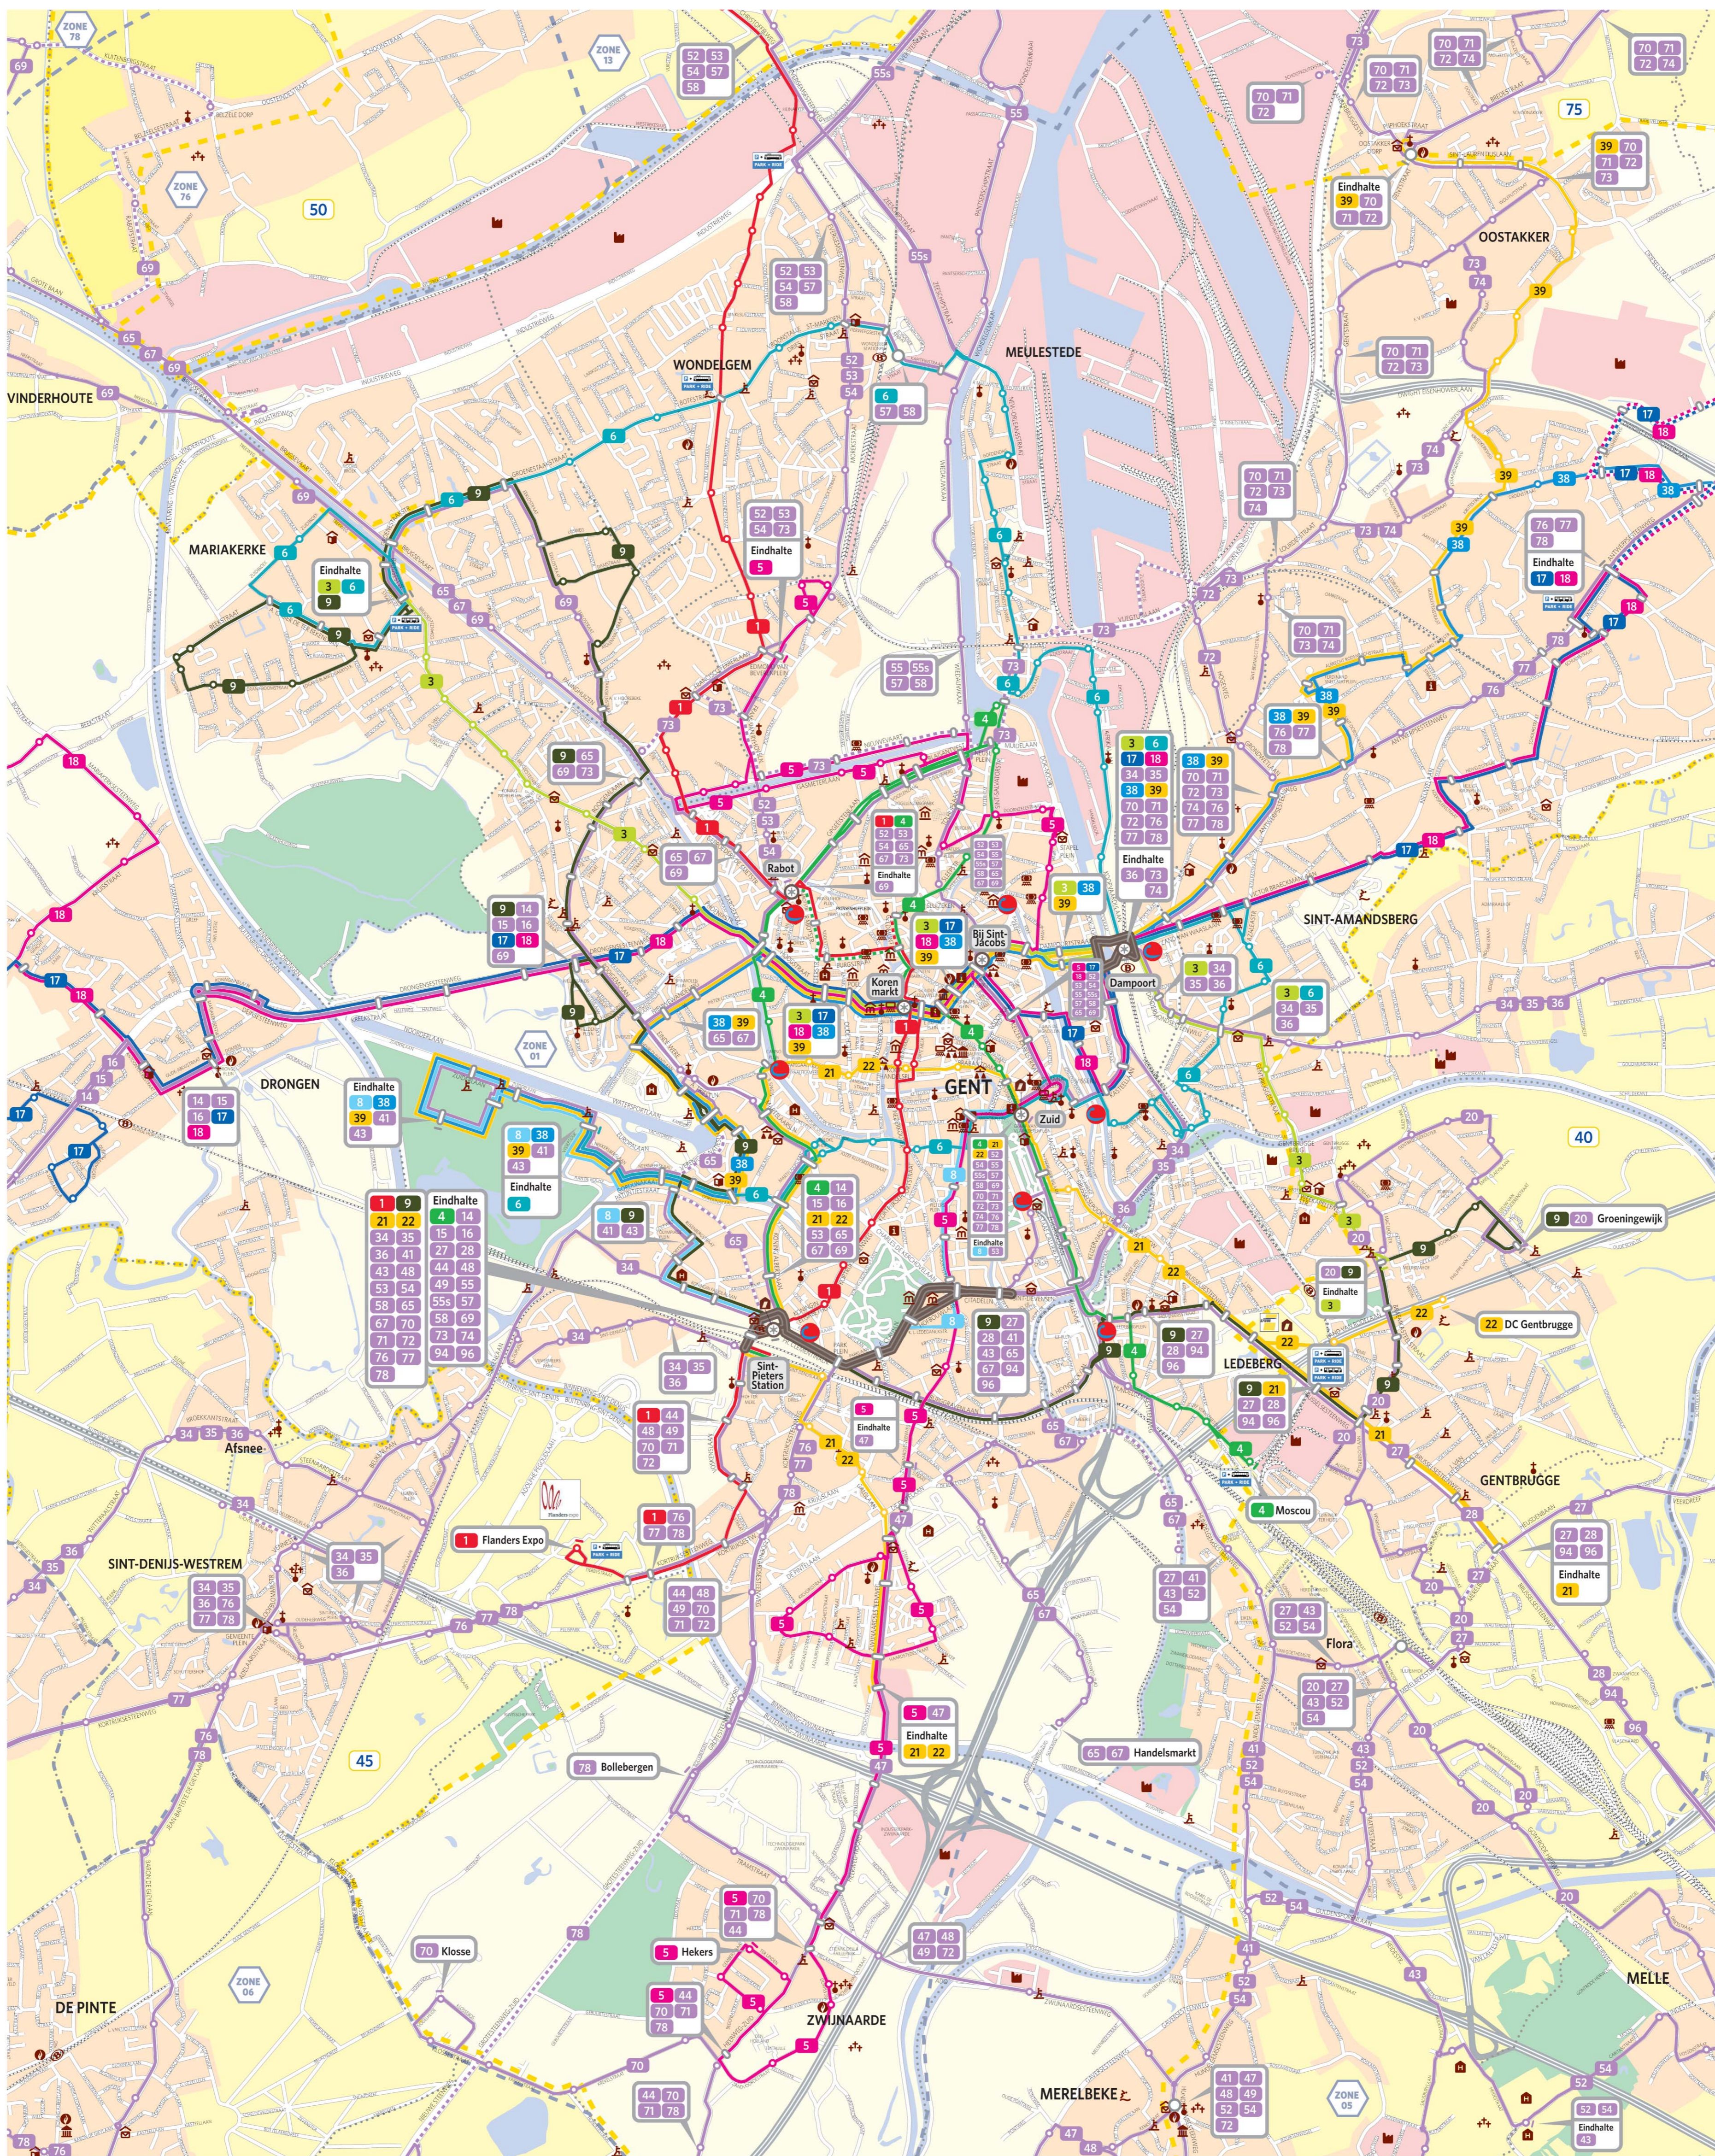

Aansluitingen met treinen

T: 02 528 28 28
www.nmbs.be

STREEK-STADLIJNEN

- **1** Evergem Briliken - Gent Flanders Expo
- **3** Gentbrugge Meerseindries - Mariakerke Post
- **4** Gentbrugge Moscou - Gent Sint-Pieters
- **5** Gent Van Beverenplein - Universitair Ziekenhuis - Zwijnaarde Hekers
- **6** Gent Watersportbaan - Mariakerke Post
- **8** Gent Blaarmeersen - Gent Zuid
- **9** Mariakerke Driesdreef - Gentbrugge Groeningewijk
- **14** Gent - Drogen - Deinze
- **15** Gent - Drogen - Nevele - Tielt
- **16** Gent - Drogen - Nevele - Deinze
- **17** Drogen Station - Oostakker P+R
- **18** Merendree - Drogen Luchteren - Oostakker P+R
- **20** Gentbrugge Groeningewijk - Melle - Oosterzele
- **21** Melle Leeuw - Gent Zwijnaardebrug
- **22** Gentbrugge DC - Gent Zwijnaardebrug
- **27** Gent - Heusden - Wetteren - Dendermonde
- **28** Gent - Melle - Wetteren - Dendermonde
- **34** Wetteren - Gent - Sint-Martens-Latem - De Pinte/Sint-Martens-Leerne
- **35** Lokeren - Beervelde - Gent - Sint-Martens-Latem - De Pinte/Sint-Martens-Leerne
- **36** (Hanne) - Zele - Gent - Sint-Martens-Latem - De Pinte/Sint-Martens-Leerne
- **38** Sint-Amandsberg Achtendries - Gent Blaarmeersen
- **39** Oostakker Dorp - Gent Blaarmeersen
- **41** Gent Blaarmeersen - Merelbeke Kweenbos
- **43** Gent Blaarmeersen - Melle Caritas
- **44** Gent - Nazareth - Oudenaarde
- **45** Wetteren - Bavagem - Zottegem
- **46** Wetteren - Oosterzele - Zottegem
- **47** Gent UZ - Gavere - Oudenaarde
- **48** Gent - Gavere - Zottegem
- **49** Gent - Herzele - Gerardsbergen
- **52** Baigem - Merelbeke - Gent - Assenede - Boekhoute
- **53** Gent Zuid - Ervelde - Bassevelde
- **54** Melle - Merelbeke - Gent - Evergem Doorzele
- **55** Gent - Zelzate
- **55s** Gent - Zelzate (sneldienst)
- **57** Gent - Watervliet
- **58** Gent - Eeklo - Brugge
- **65** Gent Handelsmarkt - Zomergem - Ursel
- **67** Gent Handelsmarkt - Zomergem - Waarschoot - Eeklo
- **69** Waarschoot - Gent (met uitbreiding naar Eeklo)
- **70** Oostakker - Gent - Zwijnaarde
- **71** Oostakker - Gent - Nazareth
- **72** Oostakker - Gent - Merelbeke Molenhoek
- **73** Gent - Oostakker - Zelzate (via Oostakker Glorieux)
- **74** Gent - Zafflare - Lokeren
- **76** De Pinte - Gent - Lockristi - Wachtebeke
- **77** Beervelde - Gent - Deinze
- **78** Lokeren - Gent - De Pinte - Zevergem
- **94** Gent - Melle - Oordgem - Impe - Erpe Vijfhuizen - Aalst
- **96** Gent - Melle - Oordgem - Erpe Vijfhuizen - Aalst

ATTRACTIEPOLEN

- station
- gemeentehuis & administratie
- ziekenhuis
- postkantoor
- gerechtshof & vrederecht
- kerk
- kerkhof
- sporthal/sportterrein
- zwembad
- museum
- theater & sociaal-cultureel centrum
- bioscoopcomplex
- evenementenhal
- bibliotheek
- tewerkstellingspool
- Lijnwinkel
- hoofdstaatsplaats De Lijn
- Cambio
- P+R tram
- P+R bus

HALTES & LIJNEN

- **1** lijnnummer
- lijntraject en lijntraject met beperkte bediening
- halte buiten busgebied
- meervoudige halte buiten busgebied
- hoofthalte
- hoofthalte met belangrijke aansluiting
- hoofthalte met belangrijke aansluiting en busbaansluiting
- lijnenbundel
- eindhalte
- eindhalte van 1 lijn op meervoudige halte
- eindhalte van meer dan 1 lijn op meervoudige halte

1 Flanders Expo naam eindhalte

WEGEN, ZONES & GRENZEN