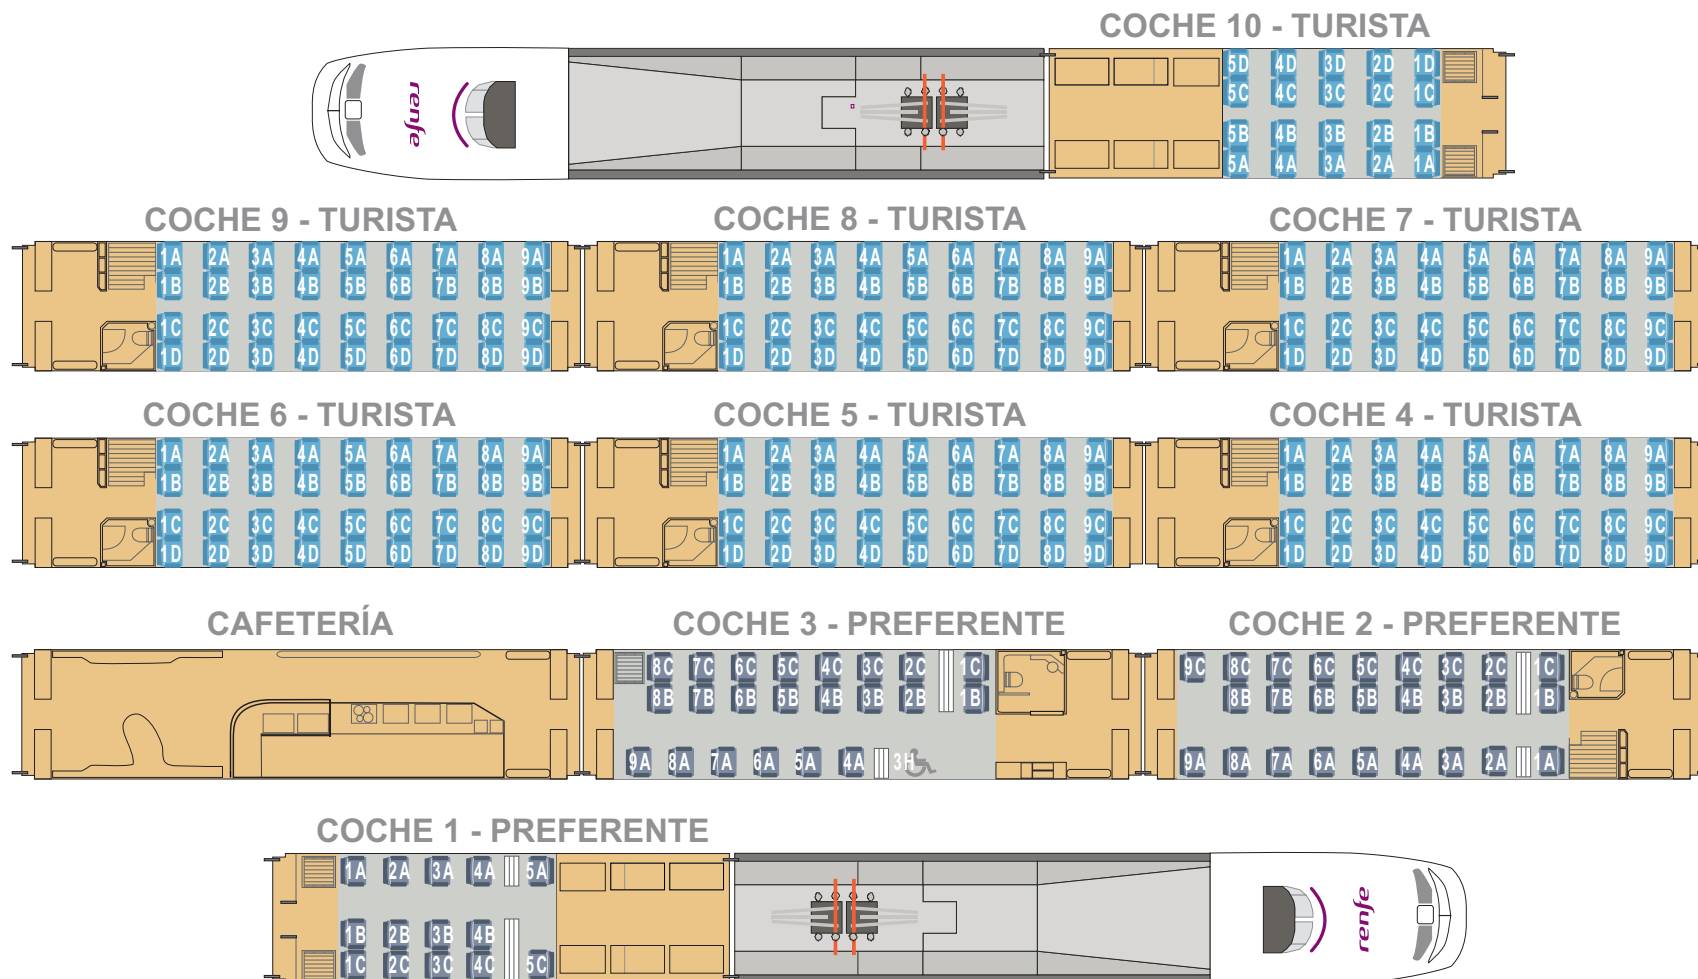

▣ DESTINOS

▣ PLANO DEL TREN

▣ DETALLES

- Todos los asientos van sentido de la marcha excepto los siguientes:
- **Dirección Madrid - Alicante:**
 - Coche 10: 1A, 1B, 1C y 1D
 - Coche 9, 8, 7, 6, 5 y 4: 9A, 9B, 9C y 9D
 - Coche 3: 1B y 1C
 - Coche 2: 1A, 1B y 1C
 - Coche 1: 5A y 5C
- **Dirección Alicante - Madrid:**
 - Coche 1: 1A, 1B y 1C
 - Coche 2: 9A y 9C
 - Coche 3: 9A, 8B y 8C
 - Coche 4, 5, 6, 7, 8, y 9: 1A, 1B, 1C y 1D
 - Coche 10: 5A, 5B, 5C y 5D
- Las mesas se encuentran entre los asientos siguientes:
- **Dirección Madrid - Alicante:**
 - Coche 3: 2C-2B, 1C-1B y 4A
 - Coche 2: 2C-2B, 1C-1B, 2A y 1A
 - Coche 1: 4B-4C, 4A, 5A y 5C
- **Dirección Alicante - Madrid:**
 - Coche 3: 7B-7C, 8B-8C, 8A y 9A
 - Coche 2: 8B-8C, 8A, 9A y 9C
 - Coche 1: 1B-1C, 2B-2C, 1A y 2A