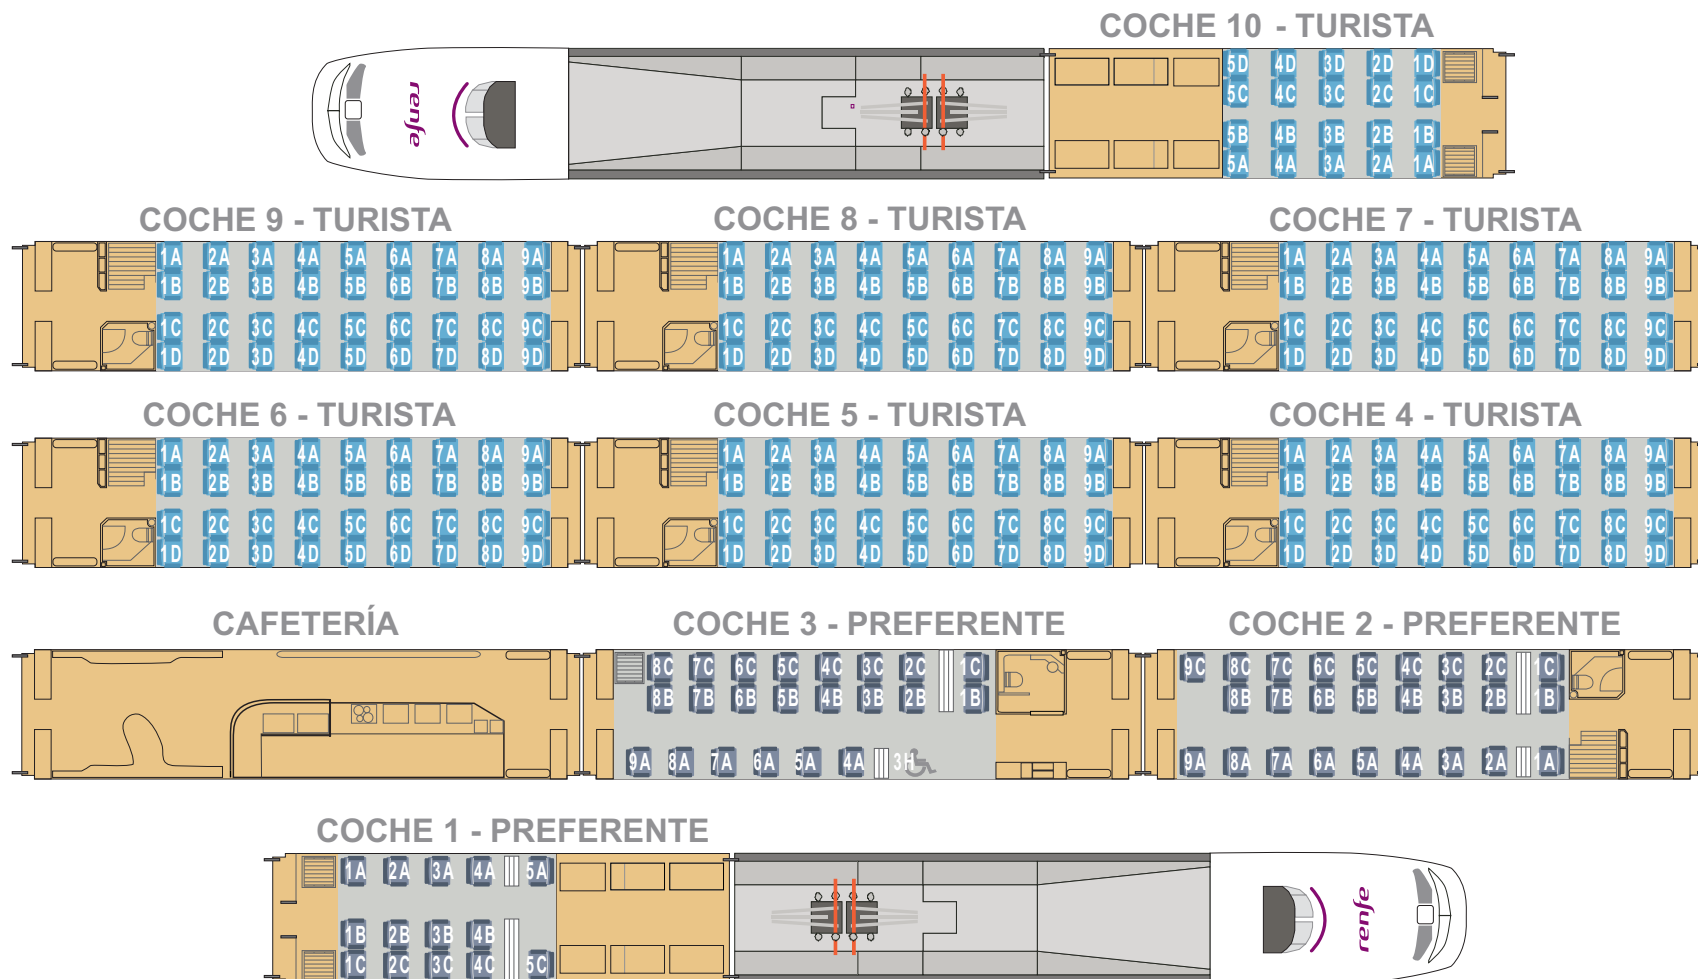

▣ DESTINOS

▣ PLANO DEL TREN

▣ DETALLES

- Todos los asientos van sentido de la marcha excepto los siguientes:
- **Dirección Gijón/Oviedo - Alicante:**
 - Coche 10: 1A, 1B, 1C y 1D
 - Coche 9, 8, 7, 6, 5 y 4: 9A, 9B, 9C y 9D
 - Coche 3: 1B y 1C
 - Coche 2: 1A, 1B y 1C
 - Coche 1: 5A y 5C
- **Dirección Alicante - Gijón/Oviedo:**
 - Coche 1: 1A, 1B y 1C
 - Coche 2: 9A y 9C
 - Coche 3: 9A, 8B y 8C
 - Coche 4, 5, 6, 7, 8, y 9: 1A, 1B, 1C y 1D
 - Coche 10: 5A, 5B, 5C y 5D
- Las mesas se encuentran entre los asientos siguientes:
- **Dirección Gijón/Oviedo - Alicante:**
 - Coche 3: 2C-2B, 1C-1B y 4A
 - Coche 2: 2C-2B, 1C-1B, 2A y 1A
 - Coche 1: 4B-4C, 4A, 5A y 5C
- **Dirección Alicante - Gijón/Oviedo:**
 - Coche 3: 7B-7C, 8B-8C, 8A y 9A
 - Coche 2: 8B-8C, 8A, 9A y 9C
 - Coche 1: 1B-1C, 2B-2C, 1A y 2A