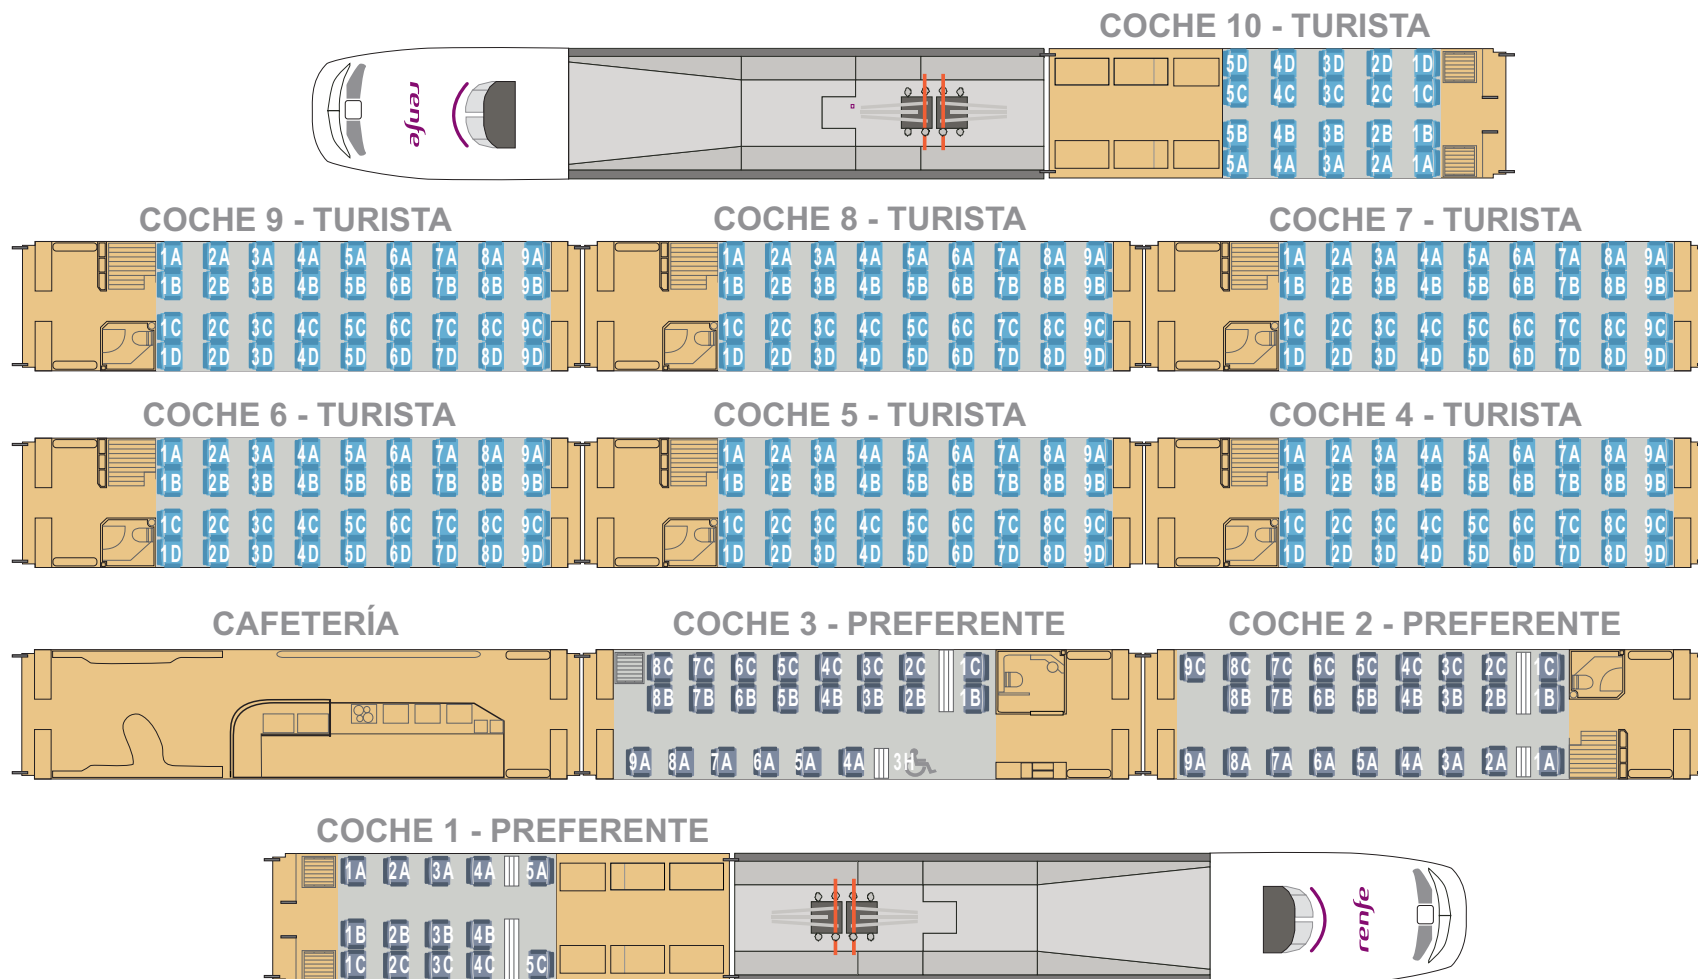

▣ DESTINOS

▣ PLANO DEL TREN

▣ DETALLES

- Todos los asientos van sentido de la marcha excepto los siguientes:

- Dirección Madrid - Bilbao:
 - Coche 10: 1A, 1B, 1C y 1D
 - Coche 9, 8, 7, 6, 5 y 4: 9A, 9B, 9C y 9D
 - Coche 3: 1B y 1C
 - Coche 2: 1A, 1B y 1C
 - Coche 1: 5A y 5C
- Dirección Bilbao - Madrid:
 - Coche 1: 1A, 1B y 1C
 - Coche 2: 9A y 9C
 - Coche 3: 9A, 8B y 8C
 - Coche 4, 5, 6, 7, 8, y 9: 1A, 1B, 1C y 1D
 - Coche 10: 5A, 5B, 5C y 5D

- Las mesas se encuentran entre los asientos siguientes:

- Dirección Madrid - Bilbao:
 - Coche 3: 2C-2B, 1C-1B y 4A
 - Coche 2: 2C-2B, 1C-1B, 2A y 1A
 - Coche 1: 4B-4C, 4A, 5A y 5C
- Dirección Bilbao - Madrid:
 - Coche 3: 7B-7C, 8B-8C, 8A y 9A
 - Coche 2: 8B-8C, 8A, 9A y 9C
 - Coche 1: 1B-1C, 2B-2C, 1A y 2A