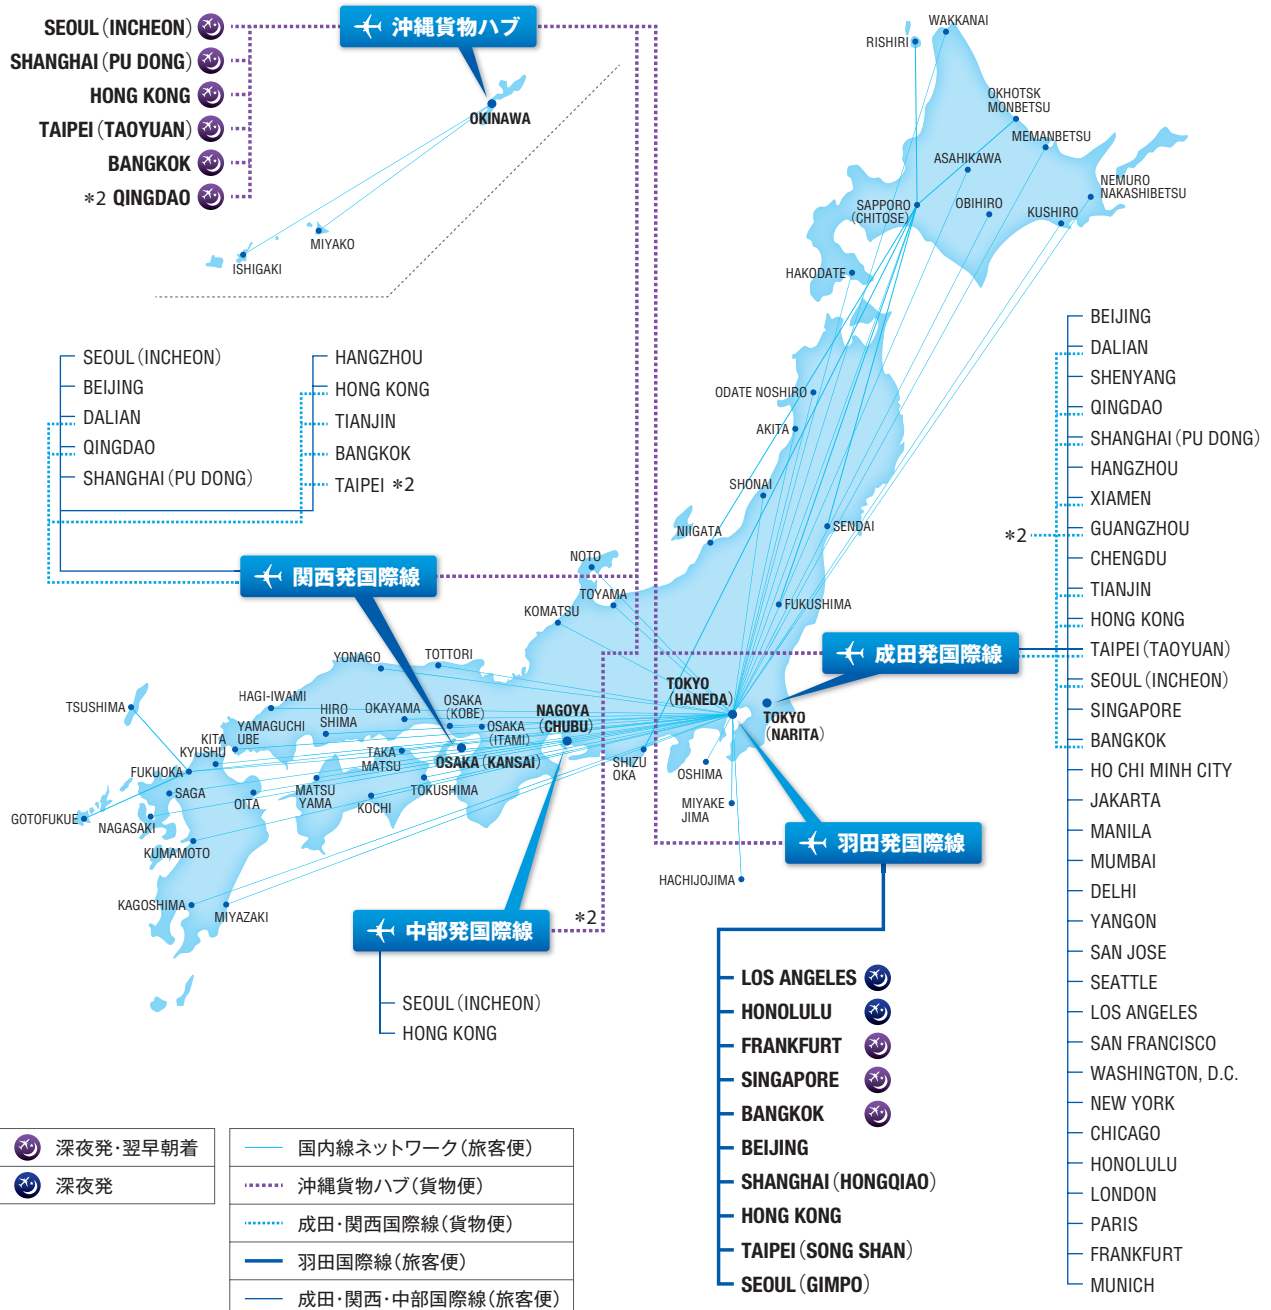

多様化する貨物特性やお客様独自のニーズを捉え、空港間だけではなく、航空物流をトータルで考えた商品&サービスの開発を進めています。

貨物予約をもっと便利に

Web予約サービス

いつでも24時間、貨物予約が可能なWeb予約サービス「eACROSS」をご提供し、もっと便利で利用しやすい環境づくりを目指しています。

*2013年3月31日現在

豊富な路線網で柔軟な輸送を実現 もっと世界を近づける ANAの航空ネットワーク

「沖縄貨物ハブ」「羽田空港国際化」により、次々と拡大するANAの国際線ネットワーク。

北海道から沖縄まで、全国51都市を網羅する日本最大の国内線ネットワーク。

ANAの航空ネットワークは、多様化する輸送ニーズにお応えするために日々進化し続けています。

国際線ネットワーク

貨物便 26路線 197便/週*1

旅客便 48路線 812便/週

国内線ネットワーク

貨物便 6路線 9便/日

旅客便 127路線 1018便/日

*1:ネットワーク数については
2013年8月28日から適用(予定)。

*2:2013年8月28日より運航予定(認可申請中)

日本とアジアをスピーディに結ぶ ANA独自のハブ&スポーク方式

アジアの中心に位置する沖縄の地理的メリットを活かし、日本を含むアジアの各主要都市から集められた貨物を、短時間で効率的に積み替え、目的地へ高速輸送。

お客様のビジネスを、より広く、よりスピーディにサポートいたします。

沖縄貨物ハブネットワークの優位性

深夜発⇒早到着を可能にする運航ダイヤ

日本を含むアジア主要都市を22~24時台に出発。「沖縄貨物ハブ」を経由し、翌朝6~8時台には各目的地に到着します。

接続ネットワークの充実

ANA航空ネットワークとの接続便により、アジア⇄アジア間から国内地方発着の輸送まで、スピーディに対応することが可能です。

アジア⇄アジア間への輸送が可能

沖縄貨物ハブでは、国内主要4空港とアジア主要6空港の相互接続ダイヤを用意しているため、アジア域内間の輸送もスムーズに行うことができます。