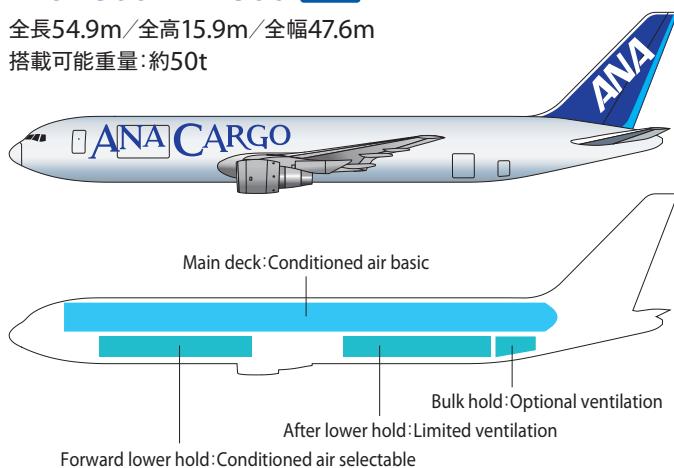

国内地方発着便の充実

ANAの充実した国内線ネットワークを利用して地方発着の輸送も「遅い集荷、早い配達」で対応をすることが可能です。

お客様の貨物を スピーディに安全にお届けするために

ANAでは現在9機のボーイング767型貨物専用機を保有、運航しています。

貨物専用機 FREIGHTER

B767型機は、1機あたり約50トン搭載可能な為、あらゆるタイプの貨物輸送に対応が可能です。

B767-300BCF/300 9機

全長54.9m/全高15.9m/全幅47.6m
搭載可能重量:約50t

ANAの貨物専用機は、
時間帯によって最適な運航を行っております。

深夜早朝

沖縄を中心としたハブ&スポークネットワーク運航

昼間

成田、関空を基点とし、アジア・中国を中心とした
POINT to POINT ネットワーク運航

■ Main Deck

18 contoured pallets 88-x125-in(224-x318-cm)
3 contoured pallets 88-x125-in(224-x318-cm)
1 contoured pallet 96-x125-in(244-x318-cm)