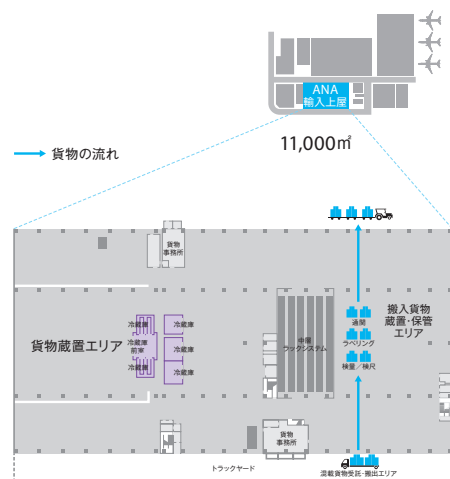

成田空港

最大の取扱い量を誇る成田空港の輸出上屋スペースは、「CHS」を完備した第7貨物ビルに加え、駐機スポットに隣接した第1貨物ビルにも展開し総面積は13,831㎡になります。貨物管理システム「CHESS」を備え効果的なハンドリングを実現します。一方、輸入上屋についても第4貨物ビル3階に自社施設を展開し、総面積は16,626㎡です。到着貨物引き渡しまでの高品質なサービスを提供します。

第7貨物ビル

冷蔵庫・冷凍庫

CHS

X-Ray

第7貨物ビル 施設概要

[総面積] 10,150㎡(第7貨物ビル上屋)
 [冷蔵庫] 5℃/40㎡
 [冷凍庫] -15~-5℃/60㎡
 [貴重品] 4㎡

関西国際空港

ANAフレイトサポートセンター

輸入上屋のスペースは14,165㎡で、引き渡しもスピーディです。また、輸出上屋の蔵置スペースは15,417㎡で、成田空港と同様、「CHES」の設置で効率的なハンドリングを実現します。

輸入上屋

輸出上屋

冷蔵庫

上屋内部

中層ラックシステム

国内貨物受託

輸入貨物ビル 施設概要

[総面積] 11,000㎡(輸入貨物ビル上屋)
 [冷蔵庫] +5℃/150㎡
 [冷凍庫] -20℃/48㎡

高速・高品質の安定輸送を実現する ANA CARGOの商品ラインナップ