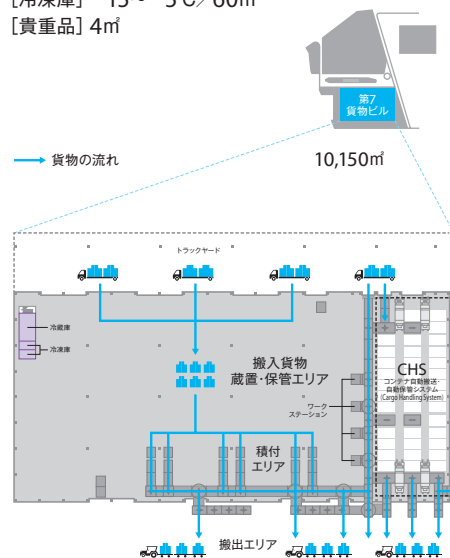

成田空港

最大の取扱い量を誇る成田空港の輸出上屋スペースは、「CHS」を完備した第7貨物ビルに加え、駐機スポットに隣接した第1貨物ビルにも展開し総面積は13,831㎡になります。貨物管理システム「CHESS」を備え効果的なハンドリングを実現します。一方、輸入上屋についても第4貨物ビル3階に自社施設を展開し、総面積は16,626㎡です。到着貨物引き渡しまでの高品質なサービスを提供します。

第7貨物ビル

冷蔵庫・冷凍庫

CHS

X-Ray

第7貨物ビル 施設概要

[総面積] 10,150㎡(第7貨物ビル上屋)
 [冷蔵庫] 5℃/40㎡
 [冷凍庫] -15~-5℃/60㎡
 [貴重品] 4㎡

関西国際空港

ANAフレイトサポートセンター

輸入上屋のスペースは14,165㎡で、引き渡しもスピーディです。また、輸出上屋の蔵置スペースは15,417㎡で、成田空港と同様、「CHES」の設置で効率的なハンドリングを実現します。

輸入上屋

輸出上屋

冷蔵庫

上屋内部

中層ラックシステム

国内貨物受託

輸入貨物ビル 施設概要

[総面積] 11,000㎡(輸入貨物ビル上屋)
 [冷蔵庫] +5℃/150㎡
 [冷凍庫] -20℃/48㎡

高速・高品質の安定輸送を実現する ANA CARGOの商品ラインナップ