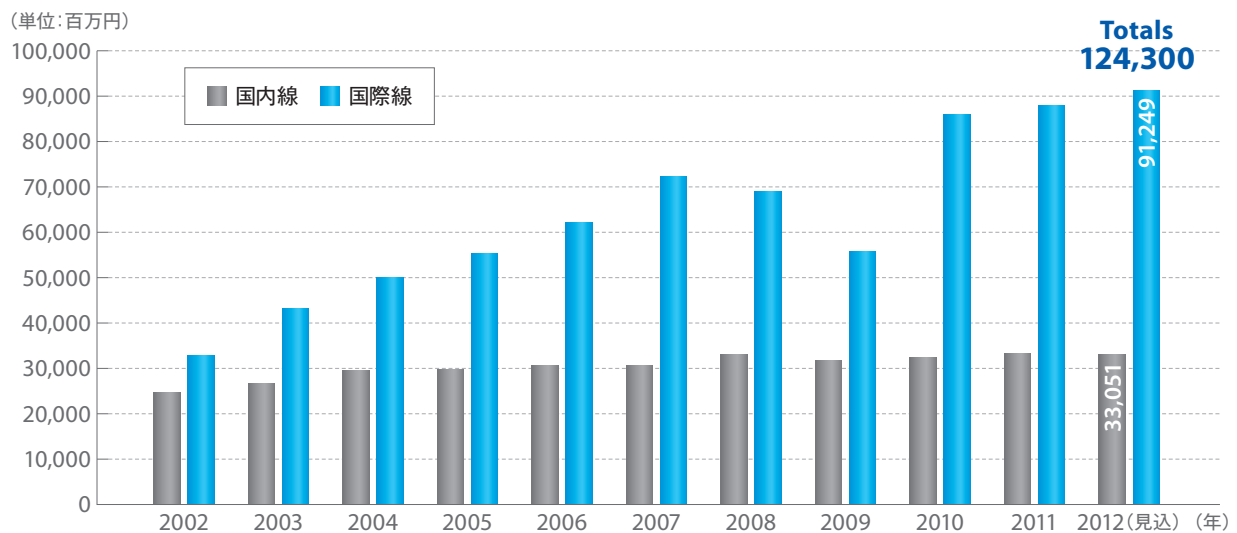

高いシェアを誇る国内線、成長を続ける国際線 豊富な輸送実績は、ANA CARGOの高い品質の証しです

ANA CARGOは、おかげさまで国内貨物取り扱いにおいて、

高く安定したシェアを維持し、2009年には世界7位の国内貨物輸送量を記録。

国際線においても中国などアジア方面をはじめとして、毎年着実に実績を伸ばし、2009年には取り扱い高で世界20位へ。

さらに2012年には、国内線・国際線を合わせると世界12位の輸送量となっています。

これは、お客様のご要望に確かなサービスでお応えしてきANA CARGOに対する、お客様からの信頼の証しにほかなりません。

これからもご支援に甘えることなく、航空貨物輸送のトップブランド、トップランナーとして、

さらに高品質できめ細やかなサービスの提供を通じて、お客様のニーズ・ご期待にお応えし続けることをお約束します。

貨物収入実績 (年度:4月～翌年3月)