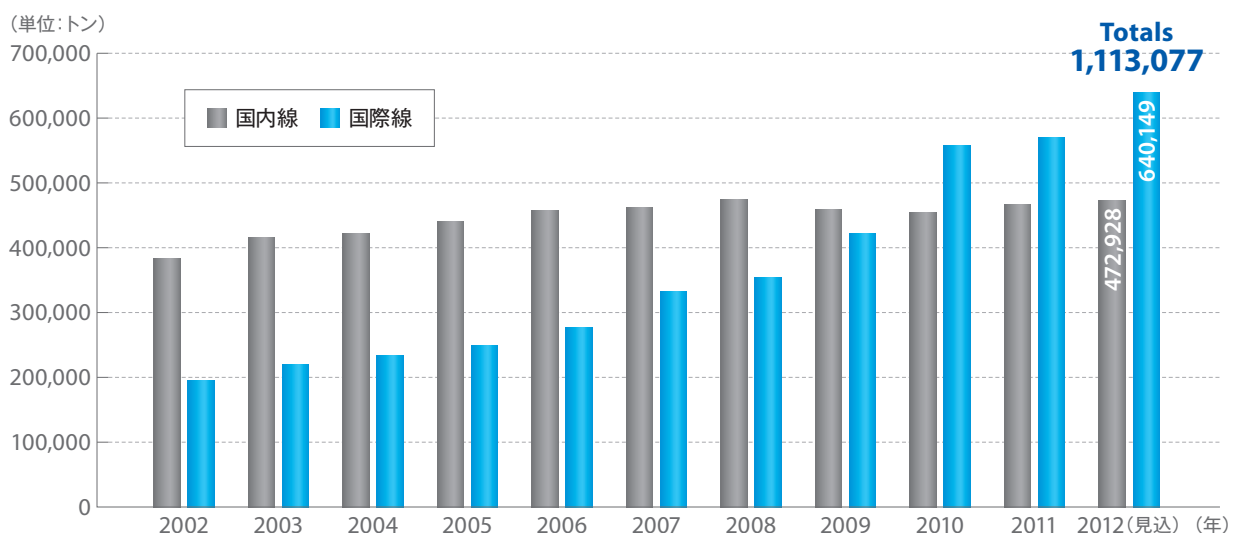

貨物輸送重量実績 (年度:4月～翌年3月)