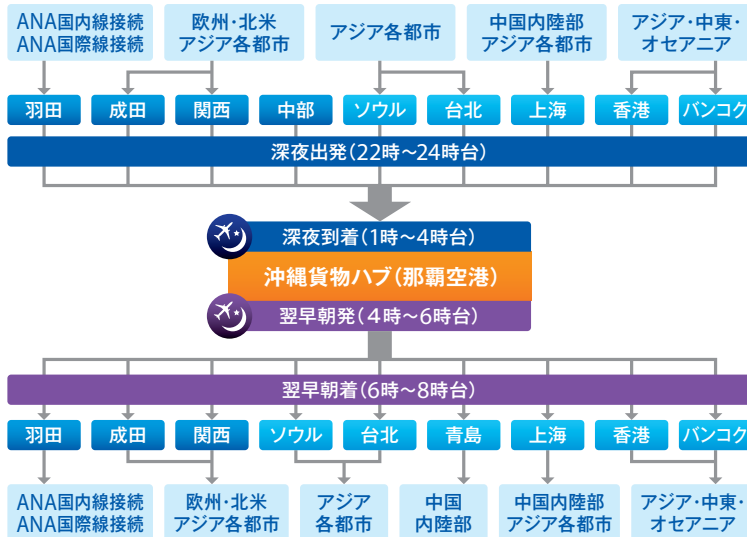

「沖縄貨物ハブ」「羽田空港国際化」により、次々と拡大するANAの国際線ネットワーク。

北海道から沖縄まで、全国51都市を網羅する日本最大の国内線ネットワーク。

ANAの航空ネットワークは、多様化する輸送ニーズにお応えするために日々進化し続けています。

国際線ネットワーク

貨物便 26路線 197便/週*1

旅客便 48路線 812便/週

国内線ネットワーク

貨物便 6路線 9便/日

旅客便 127路線 1018便/日

*1:ネットワーク数については
2013年8月28日から適用(予定)。

*2:2013年8月28日より運航予定(認可申請中)

日本とアジアをスピーディに結ぶ ANA独自のハブ&スポーク方式

アジアの中心に位置する沖縄の地理的メリットを活かし、日本を含むアジアの各主要都市から集められた貨物を、短時間で効率的に積み替え、目的地へ高速輸送。

お客様のビジネスを、より広く、よりスピーディにサポートいたします。

沖縄貨物ハブネットワークの優位性

深夜発⇒早到着を可能にする運航ダイヤ

日本を含むアジア主要都市を22~24時台に出発。「沖縄貨物ハブ」を経由し、翌朝6~8時台には各目的地に到着します。

接続ネットワークの充実

ANA航空ネットワークとの接続便により、アジア⇄アジア間から国内地方発着の輸送まで、スピーディに対応することが可能です。

アジア⇄アジア間への輸送が可能

沖縄貨物ハブでは、国内主要4空港とアジア主要6空港の相互接続ダイヤを用意しているため、アジア域内間の輸送もスムーズに行うことができます。