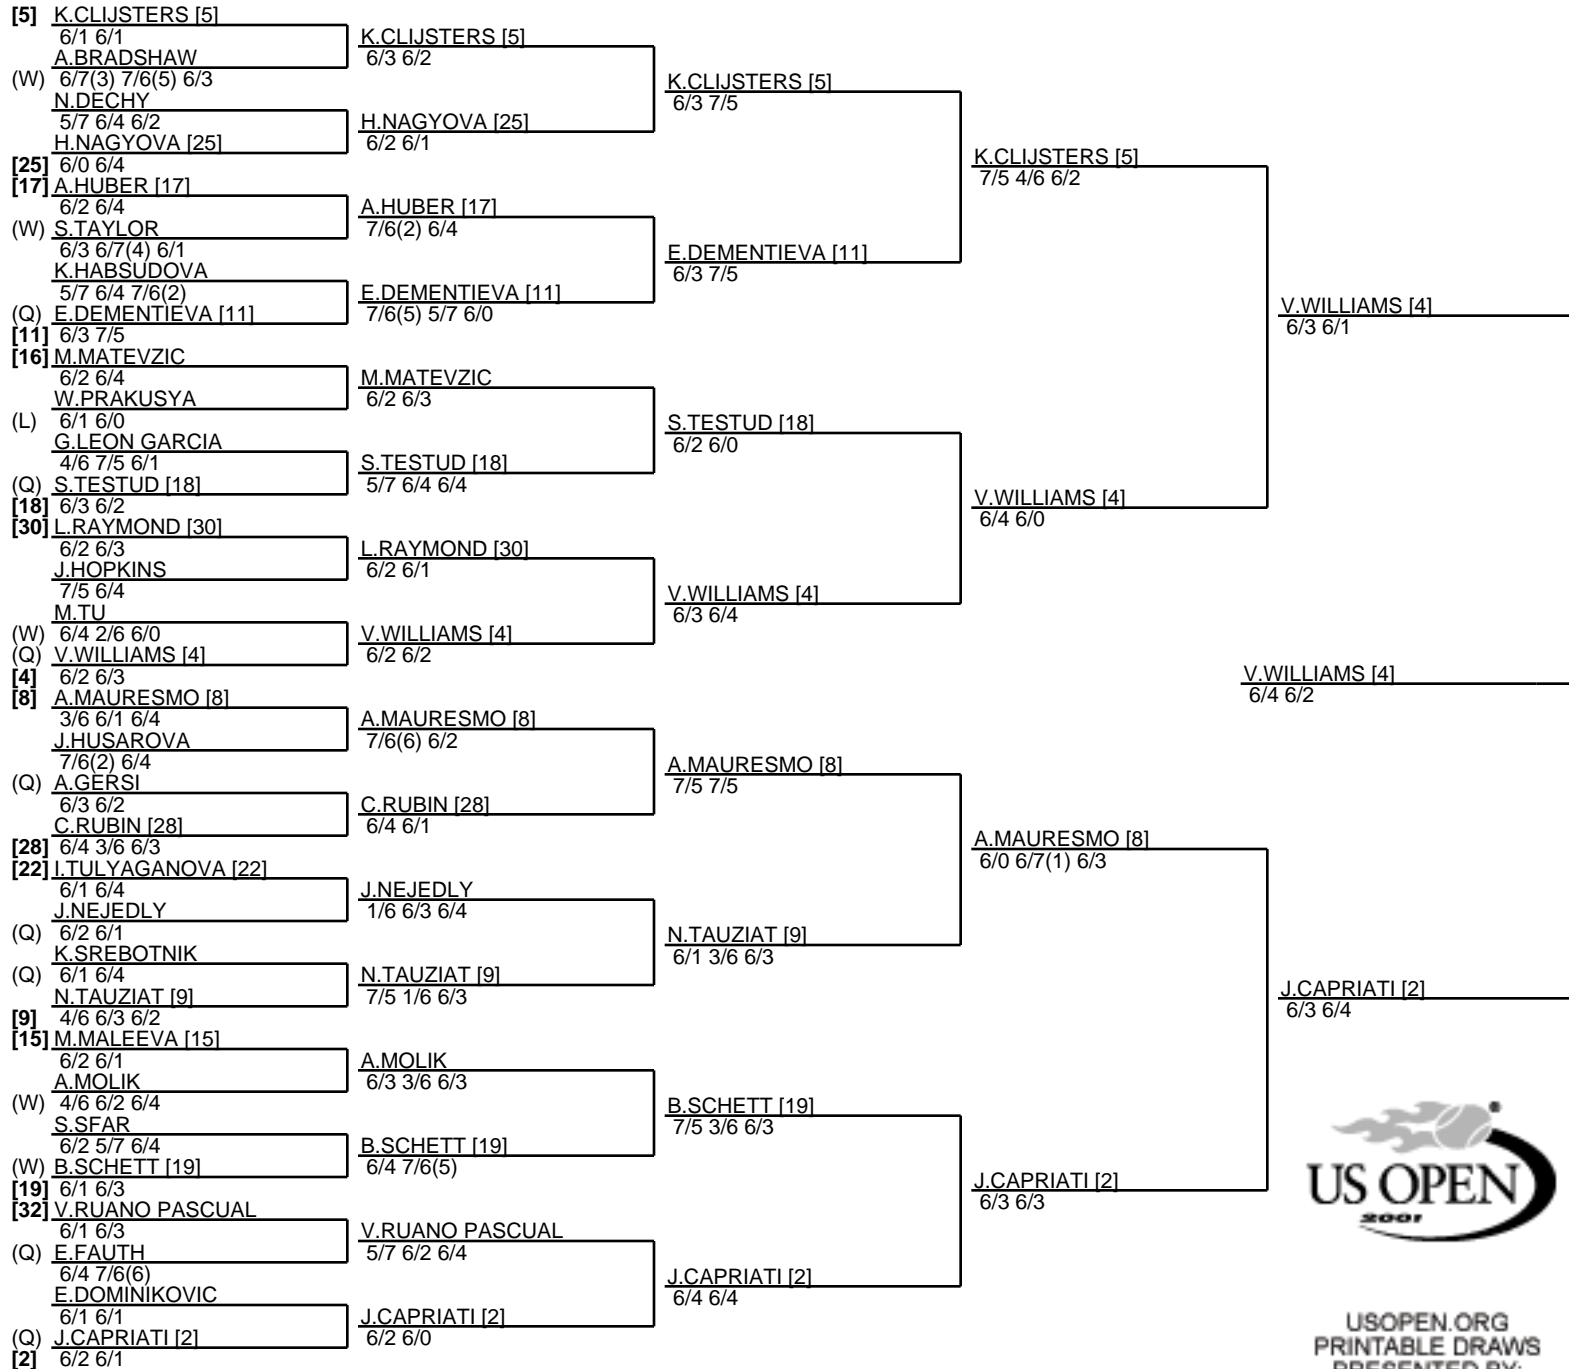

1/8

1/4

1/2

- 65 **CLIJSTERS, Kim BEL**
- 66 NOLA, Pavlina NZL
- 67 CASTANO, Catalina COL
- 68 BRADSHAW, Allison USA
- 69 HANTUCHOVA, Daniela SVK
- 70 DECHY, Nathalie FRA
- 71 DIAZ-OLIVA, Mariana ARG
- 72 **NAGYOVA, Henrieta SVK**
- 73 **HUBER, Anke GER**
- 74 SALERNI, Maria Emilia ARG
- 75 TAYLOR, Sarah USA
- 76 WEINGARTNER, Marlene GER
- 77 GAGLIARDI, Emmanuelle SUI
- 78 HABSUDOVA, Karina SVK
- 79 CHO, Yoon Jeong KOR
- 80 **DEMENTIEVA, Elena RUS**
- 81 **FARINA ELIA, Silvia ITA**
- 82 MATEVZIC, Maja SLO
- 83 PRAKUSYA, Wynne INA
- 84 ARN, Greta GER
- 85 KUTI KIS, Rita HUN
- 86 LEON GARCIA, Gala ESP
- 87 DUBBERS, Nina GER
- 88 **TESTUD, Sandrine FRA**
- 89 **RAYMOND, Lisa USA**
- 90 SMASHNOVA, Anna ISR
- 91 CACIC, Sandra USA
- 92 HOPKINS, Jennifer USA
- 93 TU, Meilen USA
- 94 HARKLEROAD, Ashley USA
- 95 DLHOPOLCOVA, Lenka SVK
- 96 **WILLIAMS, Venus USA**
- 97 **MAURESMO, Amelie FRA**
- 98 MYSKINA, Anastasia RUS
- 99 HUSAROVA, Janette SVK
- 100 CERVANOVA, Ludmila SVK
- 101 GERSI, Adriana CZE
- 102 BOVINA, Elena RUS
- 103 KANDARR, Jana GER
- 104 **RUBIN, Chanda USA**
- 105 **TULYAGANOVA, Iroda UZB**
- 106 MARRERO, Marta ESP
- 107 MEDINA GARRIGUES, Ana Isabel ESP
- 108 NEJEDLY, Jana CAN
- 109 KAPROS, Aniko HUN
- 110 SREBOTNIK, Katarina SLO
- 111 BLACK, Cara ZIM
- 112 **TAUZIAT, Nathalie FRA**
- 113 **MALEEVA, Magdalena BUL**
- 114 HRDLICKOVA, Kveta CZE
- 115 MOLIK, Alicia AUS
- 116 MATTEK, Bethanie USA
- 117 SFAR, Selima TUN
- 118 PISNIK, Tina SLO
- 119 STEVENSON, Alexandra USA
- 120 **SCHETT, Barbara AUT**
- 121 **SCHIAVONE, Francesca ITA**
- 122 RUANO PASCUAL, Virginia ESP
- 123 FAUTH, Evelyn AUT
- 124 SIDOT, Anne-Gaelle FRA
- 125 MARTINEZ, Maria Jose ESP
- 126 DOMINIKOVIC, Evie AUS
- 127 HOPMANS, Amanda NED
- 128 **CAPRIATI, Jennifer USA**