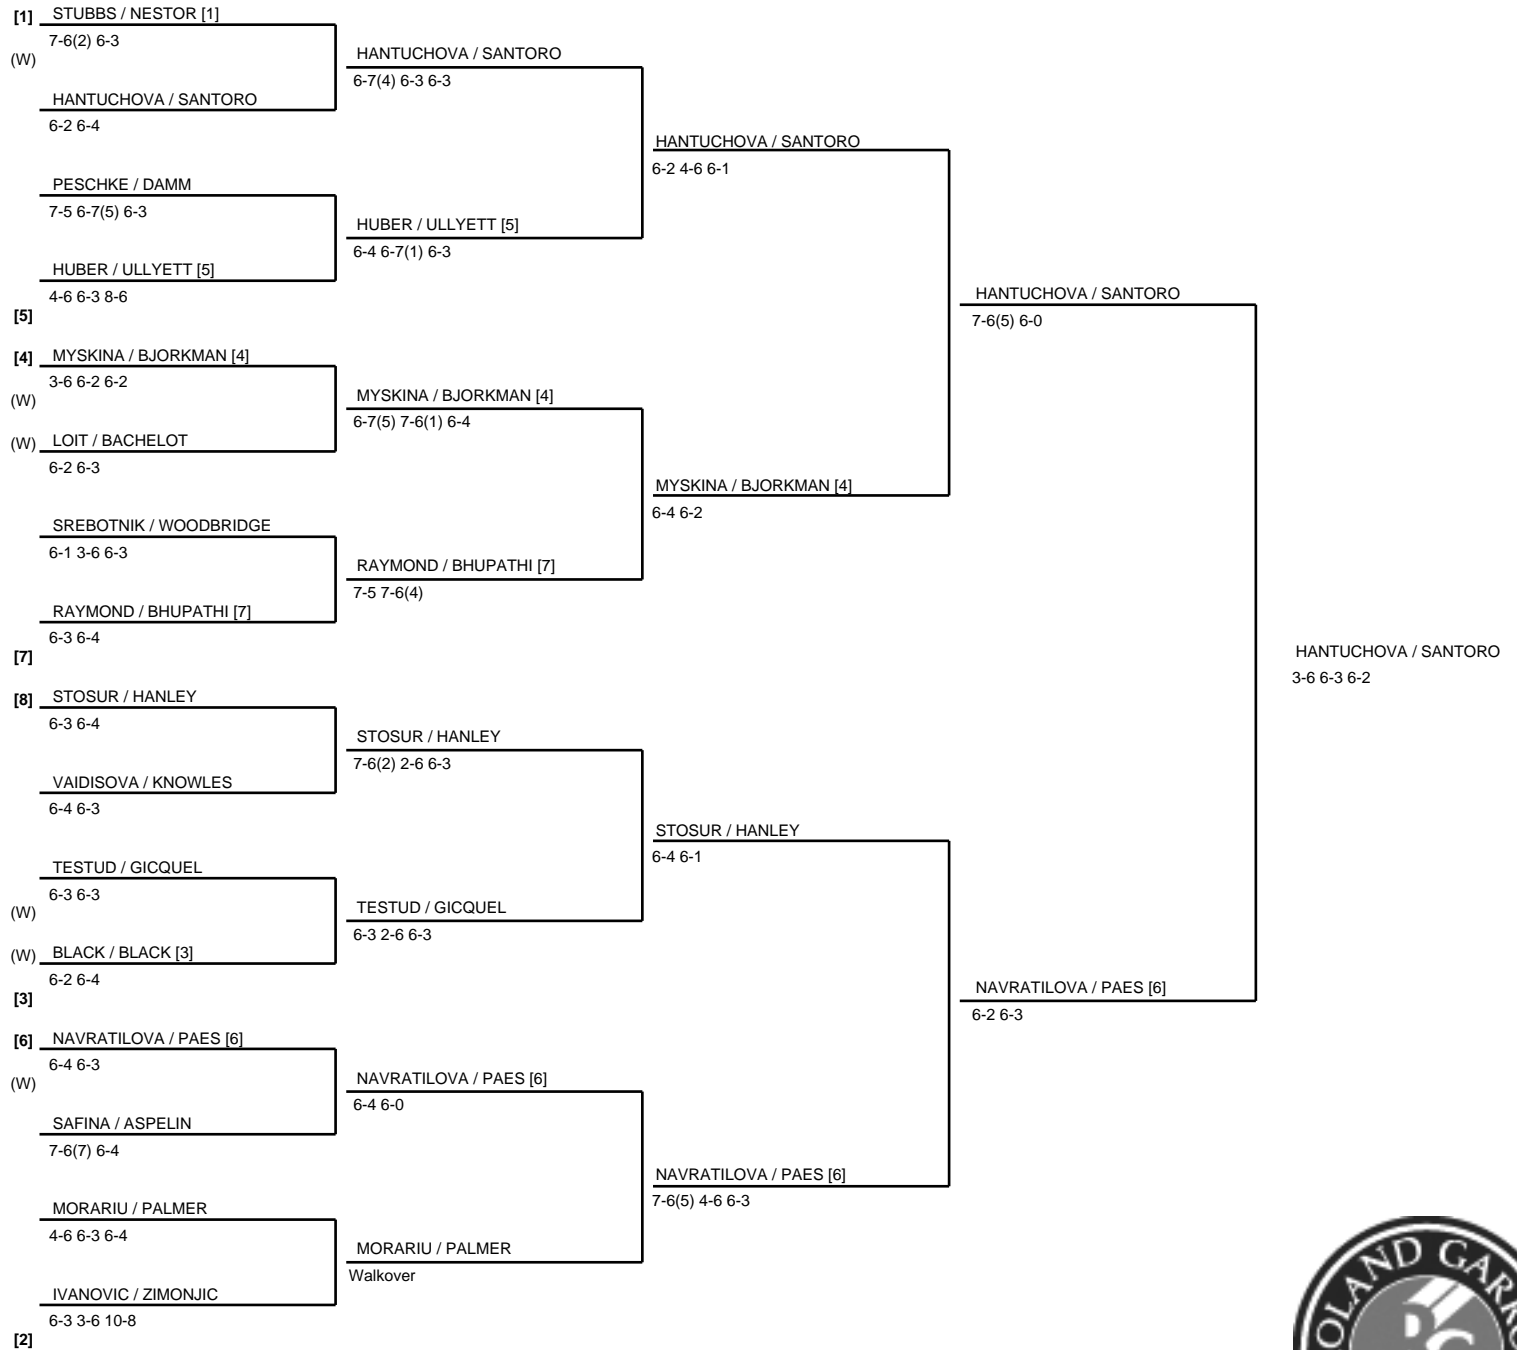

Roland Garros 2005 Mixed Doubles Championship

1st Round

1/8

1/4

1/2

- 1 **STUBBS AUS / NESTOR CAN**
- 2 PIN FRA / CLEMENT FRA
- 3 STEWART AUS / PERRY AUS
- 4 HANTUCHOVA SVK / SANTORO FRA
- 5 PESCHKE CZE / DAMM CZE
- 6 MARTINEZ ESP / CERMAK CZE
- 7 HUSAROVA SVK / SUK CZE
- 8 **HUBER RSA / ULLYETT ZIM**
- 9 **MYSKINA RUS / BJORKMAN SWE**
- 10 CORNET FRA / MONFILS FRA
- 11 LOIT FRA / BACHELOT FRA
- 12 VENTO-KABCHI VEN / HOOD ARG
- 13 GROENEVELD GER / KNOWLE AUT
- 14 SREBOTNIK SLO / WOODBRIDGE AUS
- 15 RUANO PASCUAL ESP / ERLICH ISR
- 16 **RAYMOND USA / BHUPATHI IND**
- 17 **LIKHOVTSEVA RUS / FRIEDL CZE**
- 18 STOSUR AUS / HANLEY AUS
- 19 GAGLIARDI SUI / RODRIGUEZ ARG
- 20 VAIDISOVA CZE / KNOWLES BAH
- 21 JANKOVIC SCG / ARNOLD ARG
- 22 TESTUD FRA / GICQUEL FRA
- 23 BELTRAME FRA / LLODRA FRA
- 24 **BLACK ZIM / BLACK ZIM**
- 25 **NAVRATILOVA USA / PAES IND**
- 26 FORETZ FRA / DEVILDER FRA
- 27 SHAUGHNESSY USA / ETLIS ARG
- 28 SAFINA RUS / ASPELIN SWE
- 29 MORARIU USA / PALMER USA
- 30 PRATT AUS / VIZNER CZE
- 31 IVANOVIC SCG / ZIMONJIC SCG
- 32 **SUGIYAMA JPN / MIRNYI BLR**