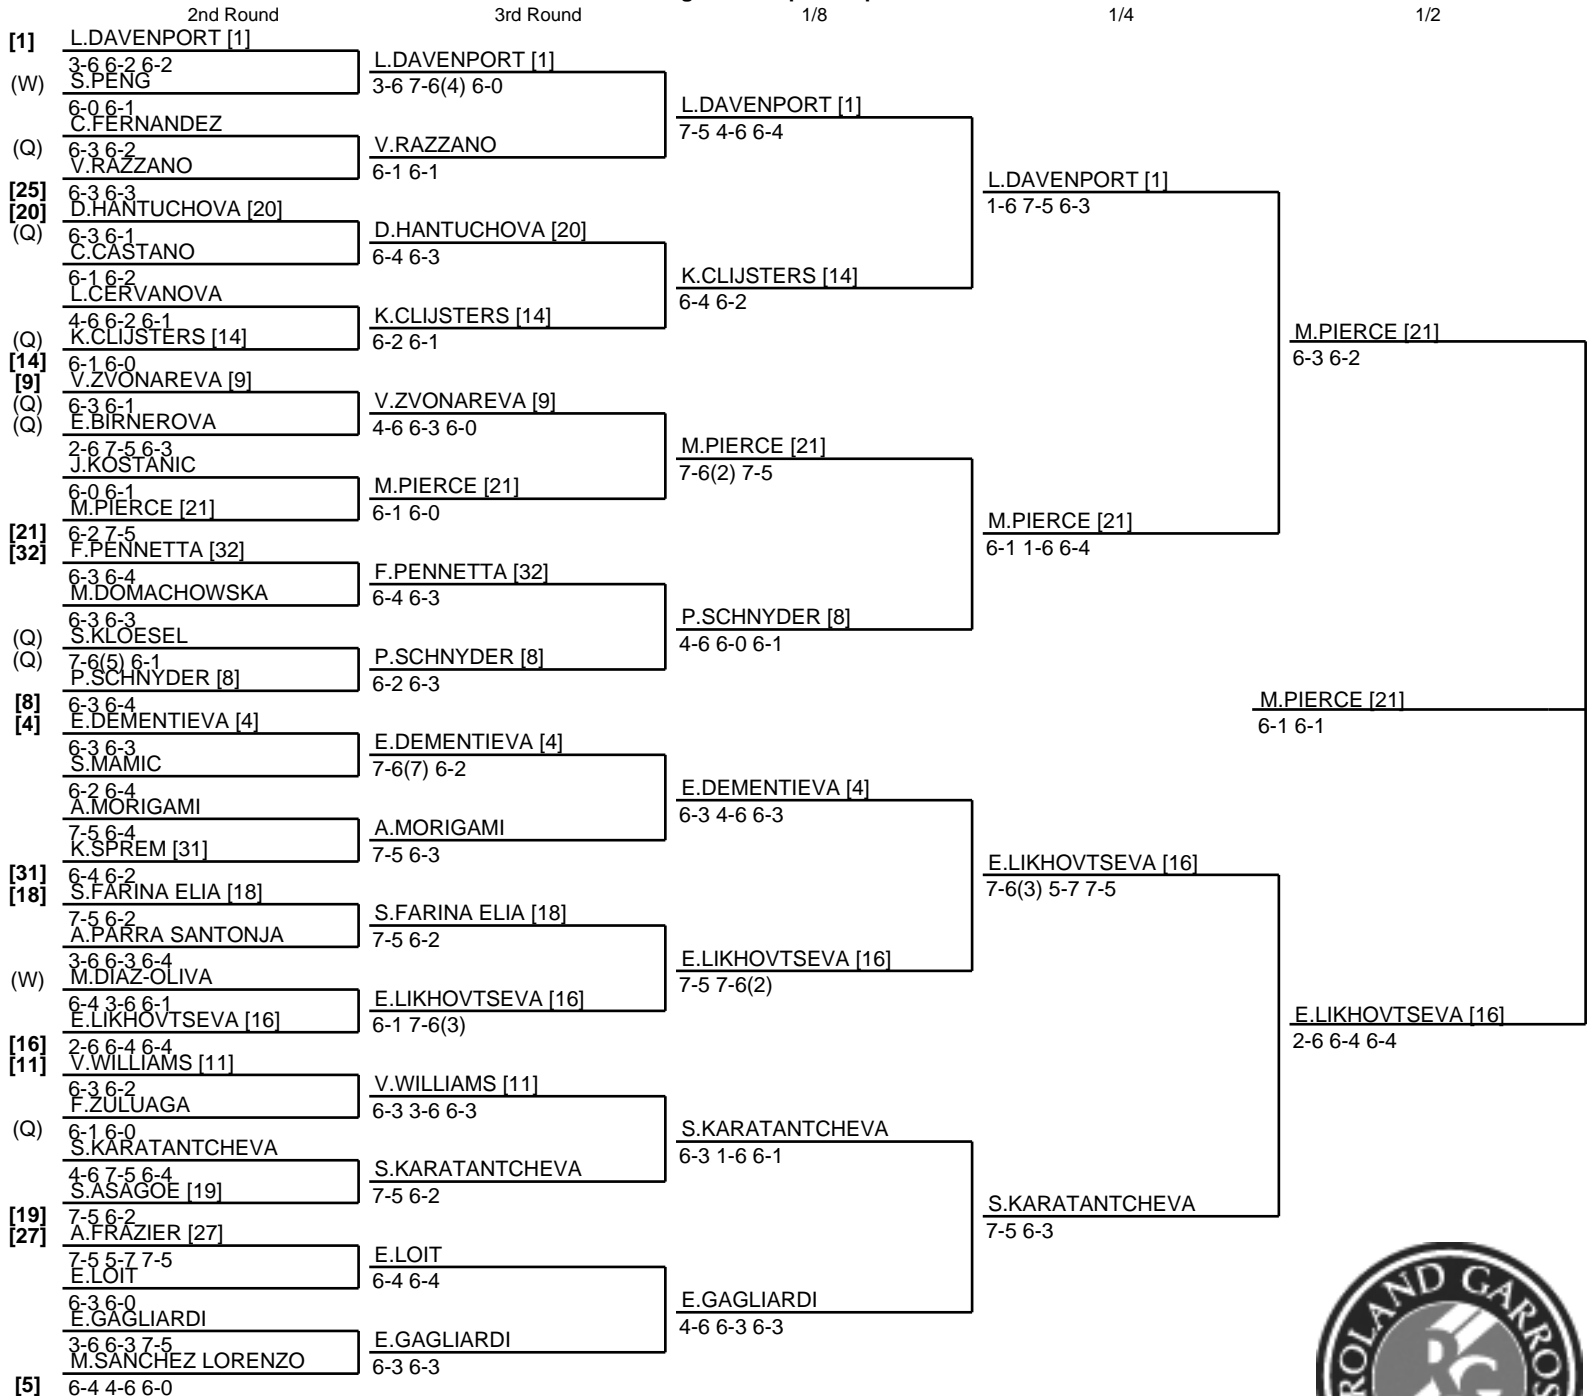

Roland Garros 2005 Women's Singles Championship

- 1st Round
- 1 **DAVENPORT, Lindsay USA**
 - 2 SREBOTNIK, Katarina SLO
 - 3 ANDRIEUX, Mailyne FRA
 - 4 PENG, Shuai CHN
 - 5 PANOVA, Tatiana RUS
 - 6 FERNANDEZ, Clarisa ARG
 - 7 RAZZANO, Virginie FRA
 - 8 **SAFINA, Dinara RUS**
 - 9 **HANTUCHOVA, Daniela SVK**
 - 10 KRAJICEK, Michaela NED
 - 11 CHLADKOVA, Denisa CZE
 - 12 CASTANO, Catalina COL
 - 13 CERVANOVA, Ludmila SVK
 - 14 NAKAMURA, Aiko JPN
 - 15 TU, Meilen USA
 - 16 **CLIJSTERS, Kim BEL**
 - 17 **ZVONAREVA, Vera RUS**
 - 18 MEUSBURGER, Yvonne AUT
 - 19 BIRNEROVA, Eva CZE
 - 20 KIRILENKO, Maria RUS
 - 21 KOSTANIC, Jelena CRO
 - 22 TANASUGARN, Tamarine THA
 - 23 DOUCHEVINA, Vera RUS
 - 24 **PIERCE, Mary FRA**
 - 25 **PENNETTA, Flavia ITA**
 - 26 CRAYBAS, Jill USA
 - 27 DOMACHOWSKA, Marta POL
 - 28 COHEN-ALORO, Stephanie FRA
 - 29 KLOESEL, Sandra GER
 - 30 SANTANGELO, Mara ITA
 - 31 CHO, Yoon Jeong KOR
 - 32 **SCHNYDER, Patty SUI**
 - 33 **DEMENTIEVA, Elena RUS**
 - 34 STRYCOVA, Barbora CZE
 - 35 MAMIC, Sanda CRO
 - 36 RAYMOND, Lisa USA
 - 37 MORIGAMI, Akiko JPN
 - 38 HAYNES, Angela USA
 - 39 CAMERIN, Maria Elena ITA
 - 40 **SPREM, Karolina CRO**
 - 41 **FARINA ELIA, Silvia ITA**
 - 42 KREMER, Anne LUX
 - 43 PERRY, Shenay USA
 - 44 PARRA SANTONJA, Arantxa ESP
 - 45 FERGUSON, Sophie AUS
 - 46 DIAZ-OLIVA, Mariana ARG
 - 47 FEDAK, Yuliana UKR
 - 48 **LIKHOVTSEVA, Elena RUS**
 - 49 **WILLIAMS, Venus USA**
 - 50 MARRERO, Marta ESP
 - 51 ZULUAGA, Fabiola COL
 - 52 PRUSOVA, Libuse CZE
 - 53 BONDARENKO, Alyona UKR
 - 54 KARATANTCHEVA, Sesil BUL
 - 55 SCHRUFF, Julia GER
 - 56 **ASAGOE, Shinobu JPN**
 - 57 **FRAZIER, Amy USA**
 - 58 SHAUGHNESSY, Meghann USA
 - 59 LOIT, Emilie FRA
 - 60 SCHAUL, Claudine LUX
 - 61 PEREBIYNIS, Tatiana UKR
 - 62 GAGLIARDI, Emmanuelle SUI
 - 63 SANCHEZ LORENZO, Maria ESP
 - 64 **MYSKINA, Anastasia RUS**