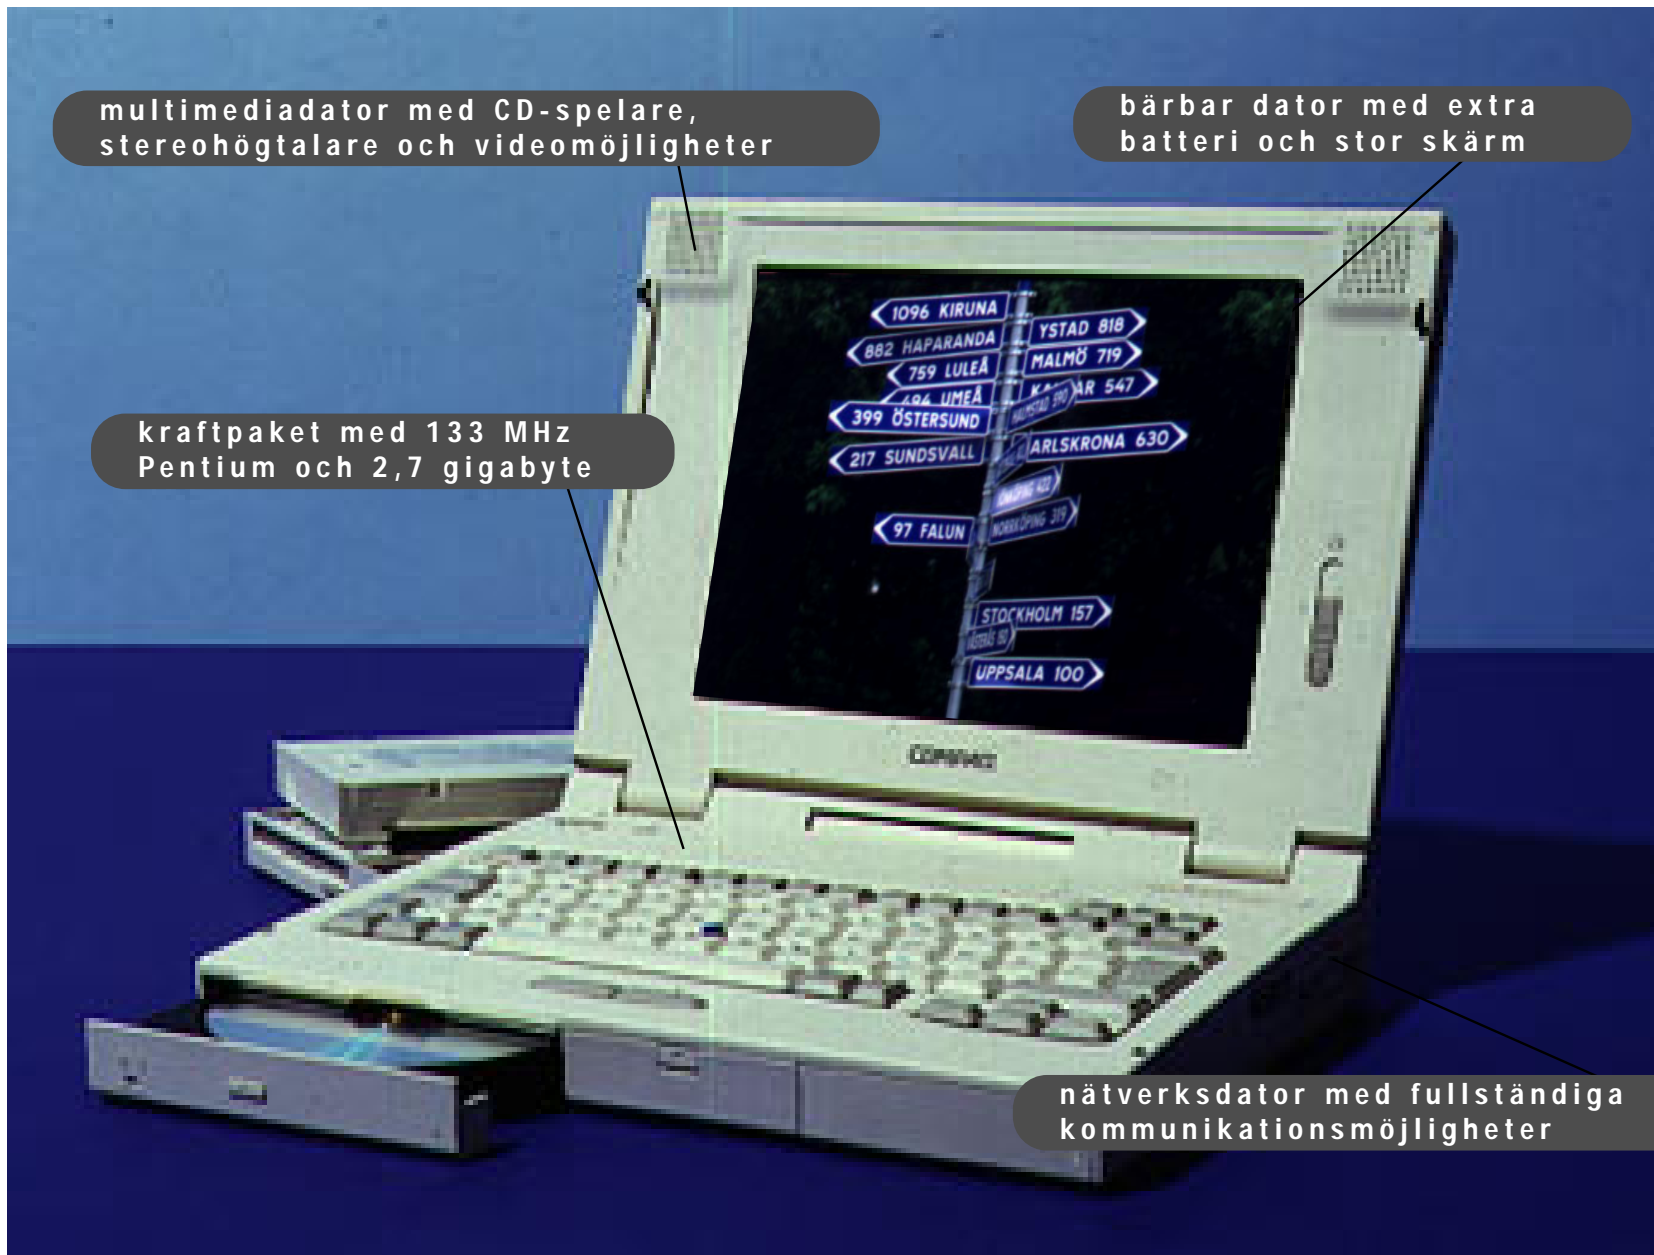

För dig som behöver vara på två ställen samtidigt och har tusen saker att göra.

Varför välja, när du kan få fyra datorer i en. Compaq LTE 5000 är ett helt nytt dator-koncept, som innebär att du alltid har med dig precis den dator du behöver.

Med ett enkelt handgrepp byter du mellan de olika MultiBay-enheterna: extra

hårddisk, extra batteri, diskettenhet och CD ROM-spelare. Beroende på arbetsuppgift ger du datorn nya egenskaper.

Compaq LTE 5000 är utvecklad för dig som vet att rätt verktyg gör halva jobbet.