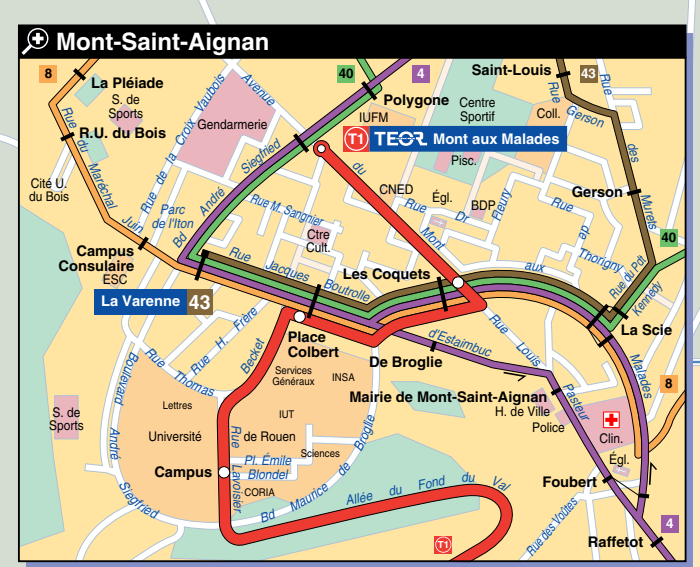

Réseau Métrobus Plan Urbain

Septembre 2004

Légende

- Ligne Métro**: Station, Terminus
- Ligne TEOR**: Station, Terminus
- Ligne Bus**: Desserte à certaines heures, Terminus, Intermédiaire, Terminus
- Arrêt desservi dans les 2 sens**: Sens de Circulation, Arrêt desservi dans un seul sens
- Tronc Commun**: Ligne Bus
- La Bretèque**: Terminus
- Espace vert - Stade**: Bâtiment
- Cimetière**: Église, Établissement d'enseignement
- Station accessible aux personnes à mobilité réduite**
- Point de vente et d'information TCAR**
- Voie ferrée**
- Limite de commune**

TCAR
15, rue de la Petite Chartreuse
B.P. 99 - 76 002 ROUEN Cedex 1
Tél. : 02 35 52 52 00

réseau m-é-t-r-o-b-u-s **TCAR**
Au rythme de la ville

ALLO MÉTROBUS
02 35 52 52 52
www.tcar.fr