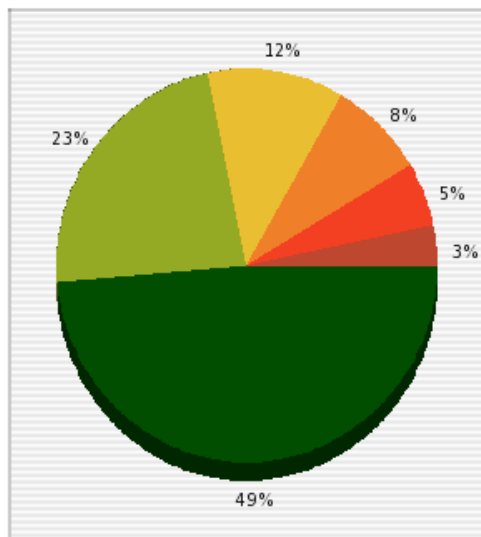

**RESUMÉ PRESIDENTIEL PAYS (DONNÉES PARTIELLES)**

Premiers Endroits

PREVAL RENE (889942) (49%)
MANIGAT LESLY FRANCOIS SA (215994) (12%)
BAKER CHARLES HANRY JEAN MARIE (144673) (8%)
JEUNE JEAN CHAVANNES (97713) (5%)
MESADIEU LUC (57499) (3%)
Other (419234) (23%)

Résumé du Processus

Procès-Verbaux traités	8289 / 9208	90,02%
Votes Valides	1.825.055	92,51%
Votes Nuls	147.765	7,49%
Total Votes	1.972.820	100,00%

No.	CANDIDAT	PP	VOTES	%
1	PREVAL RENE	LESPWA	889.942	48,76%
13	MANIGAT LESLY FRANCOIS SA	RDNP	215.994	11,83%
44	BAKER CHARLES HANRY JEAN MARIE	RESPE	144.673	7,93%
5	JEUNE JEAN CHAVANNES	UNION	97.713	5,35%
4	MESADIEU LUC	MOCHRENAH	57.499	3,15%
32	GILLES SERGE	FUSION	45.796	2,51%
41	DENIS PAUL	OPL	45.000	2,47%
10	PAUL EVANS	ALYANS	42.924	2,35%
7	PHILIPPE GUY	FRN	33.820	1,85%
43	FLEURINORD LUC	MIRN	33.613	1,84%
2	DERONCERAY HUBERT	G.F.C.D	16.346	0,90%
3	BAZIN MARC	LAVALAS	11.851	0,65%
21	DUPLAN JOSEPH RIGAUD	JPDN	8.721	0,48%
22	JULIEN RENE	ADEBHA	7.490	0,41%