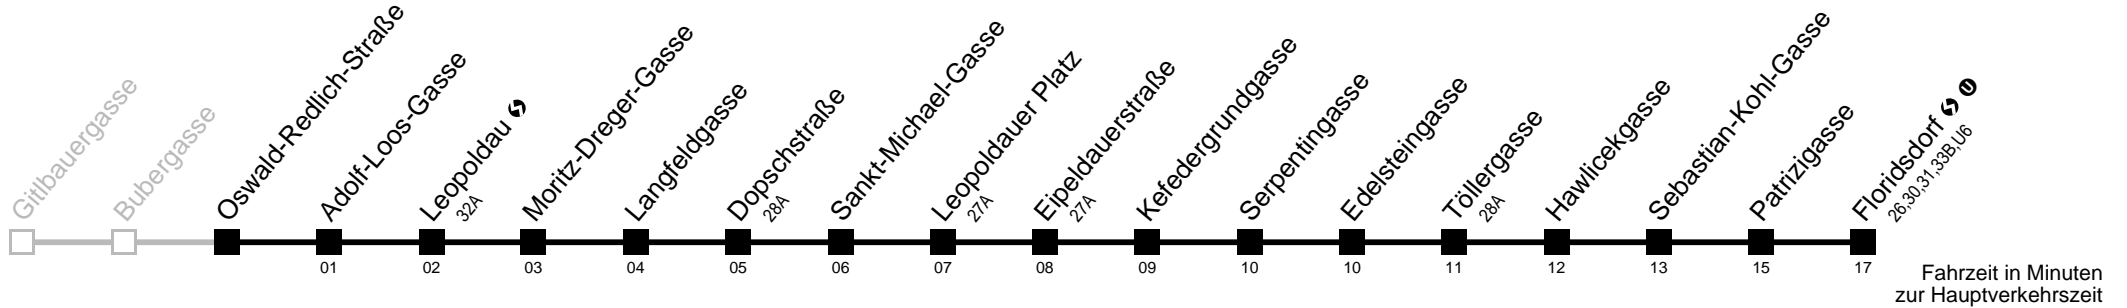

29A

Oswald-Redlich-Straße → Floridsdorf

Ihr Kurzstreckenfahrtschein gilt bis
Töllergasse

Montag-Freitag (Schule)

Montag-Freitag (Ferien)

Samstag (Schule)

Samstag (schulfrei)

Sonntag sowie an Feiertagen

4	56	4	56	4		4		4	
5	11 23 33 43 50 58	5	11 23 33 43 50 58	5	11 19 29 39 49 59	5	11 19 29 39 49 59	5	11 30 50
6	05 13 20 28 35 41 47 53 58	6	05 13 20 28 35 43 50 58	6	09 19 29 39 49 57	6	09 19 29 39 49 57	6	05 20 35 50
7	03 08 13 18 23 29 35 41 47 53 59	7	05 13 20 28 35 43 50 58	7	05 13 20 28 35 43 50 58	7	05 13 23 33 43 53	7	05 20 35 50
8	05 11 17 23 29 35 43 50 58	8	05 13 20 28 35 43 50 58	8	05 13 20 28 35 43 50 58	8	03 13 23 33 43 53	8	05 19 29 39 49 59
9	05 13 23 33 43 53	9	05 13 23 33 43 53	9	05 13 20 28 35 43 50 58	9	03 13 23 33 43 53	9	09 19 29 39 49 59
10	03 13 23 33 43 53	10	03 13 23 33 43 53	10	05 13 20 28 35 43 50 58	10	03 13 23 33 43 53	10	09 19 29 39 49 59
11	03 13 23 33 43 53	11	03 13 23 33 43 53	11	05 13 20 28 35 43 50 58	11	03 13 23 33 43 53	11	09 19 29 39 49 59
12	03 13 20 28 35 43 50 58	12	03 13 20 28 35 43 50 58	12	05 13 20 28 35 43 50 58	12	03 13 23 33 43 53	12	09 19 29 39 49 59
13	05 13 20 28 35 43 50 58	13	05 13 20 28 35 43 50 58	13	05 13 23 33 43 53	13	03 13 23 33 43 53	13	09 19 29 39 49 59
14	05 13 20 28 35 43 50 58	14	05 13 20 28 35 43 50 58	14	03 13 23 33 43 53	14	03 13 23 33 43 53	14	09 19 29 39 49 59
15	05 13 20 28 35 43 50 58	15	05 13 20 28 35 43 50 58	15	03 13 23 33 43 53	15	03 13 23 33 43 53	15	09 19 29 39 49 59
16	05 13 20 28 35 43 50 58	16	05 13 20 28 35 43 50 58	16	03 13 23 33 43 53	16	03 13 23 33 43 53	16	09 19 29 39 49 59
17	05 13 20 28 35 43 50 58	17	05 13 20 28 35 43 50 58	17	03 13 23 33 43 53	17	03 13 23 33 43 53	17	09 19 29 39 49 59
18	05 13 20 28 35 43 50 58	18	05 13 20 28 35 43 50 58	18	06 19 29 39 49 59	18	06 19 29 39 49 59	18	09 19 29 39 49 59
19	05 13 20 29 39 49 59	19	05 13 20 29 39 49 59	19	09 19 29 39 49 59	19	09 19 29 39 49 59	19	09 19 29 39 49 59
20	09 19 29 39 49 59	20	09 19 29 39 49 59	20	09 19 29 39 50	20	09 19 29 39 50	20	09 19 29 39 50
21	09 19 29 39 49 59	21	09 19 29 39 49 59	21	05 20 35 50	21	05 20 35 50	21	05 20 35 50
22	09 19 29 39 50	22	09 19 29 39 50	22	05 20 35 50	22	05 20 35 50	22	05 20 35 50
23	05 20 35 50	23	05 20 35 50	23	05 20 35 50	23	05 20 35 50	23	05 20 35 50
0	20	0	20	0	20	0	20	0	20

Am 24.12. Verkehr wie samstags ab ca. 17.00 Uhr Intervall alle 15 Minuten
Am 31.12. Verkehr wie samstags

Server: swl45001; Datum: 12.05.2005 11:47:02; Linie: 2329A_H;

Auskunft

Wiener Linien: 7909-100
Änderungen vorbehalten