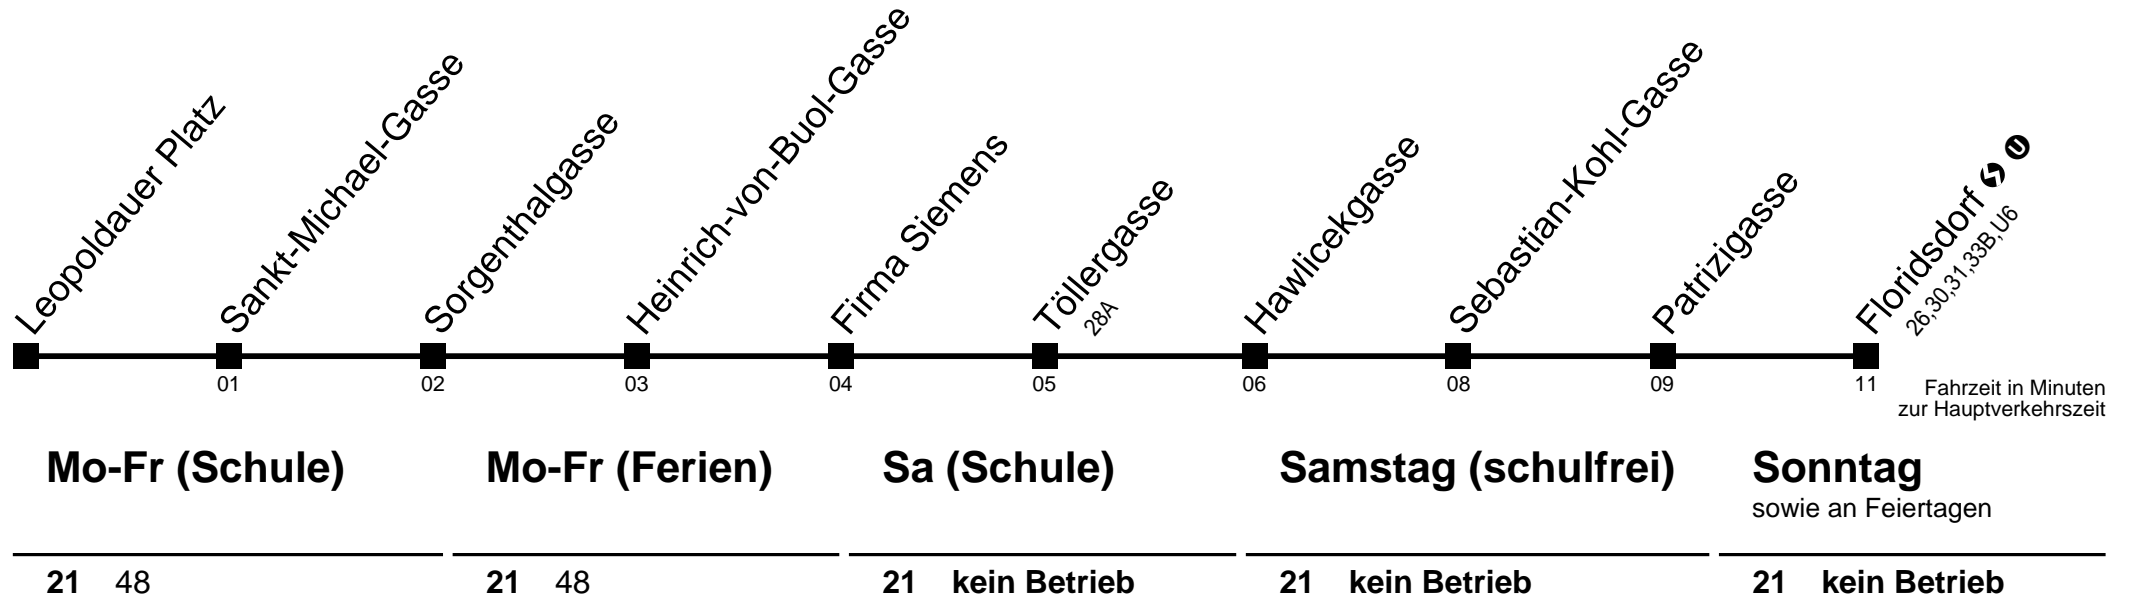

29A

Leopoldauer Platz → Floridsdorf

Ihr Kurzstreckenfahrtschein gilt bis
Töllergasse

Am 24.12. Verkehr wie samstags ab ca. 17.00 Uhr Intervall alle 15 Minuten
Am 31.12. Verkehr wie samstags

Auskunft

Wiener Linien: 7909-100
Änderungen vorbehalten