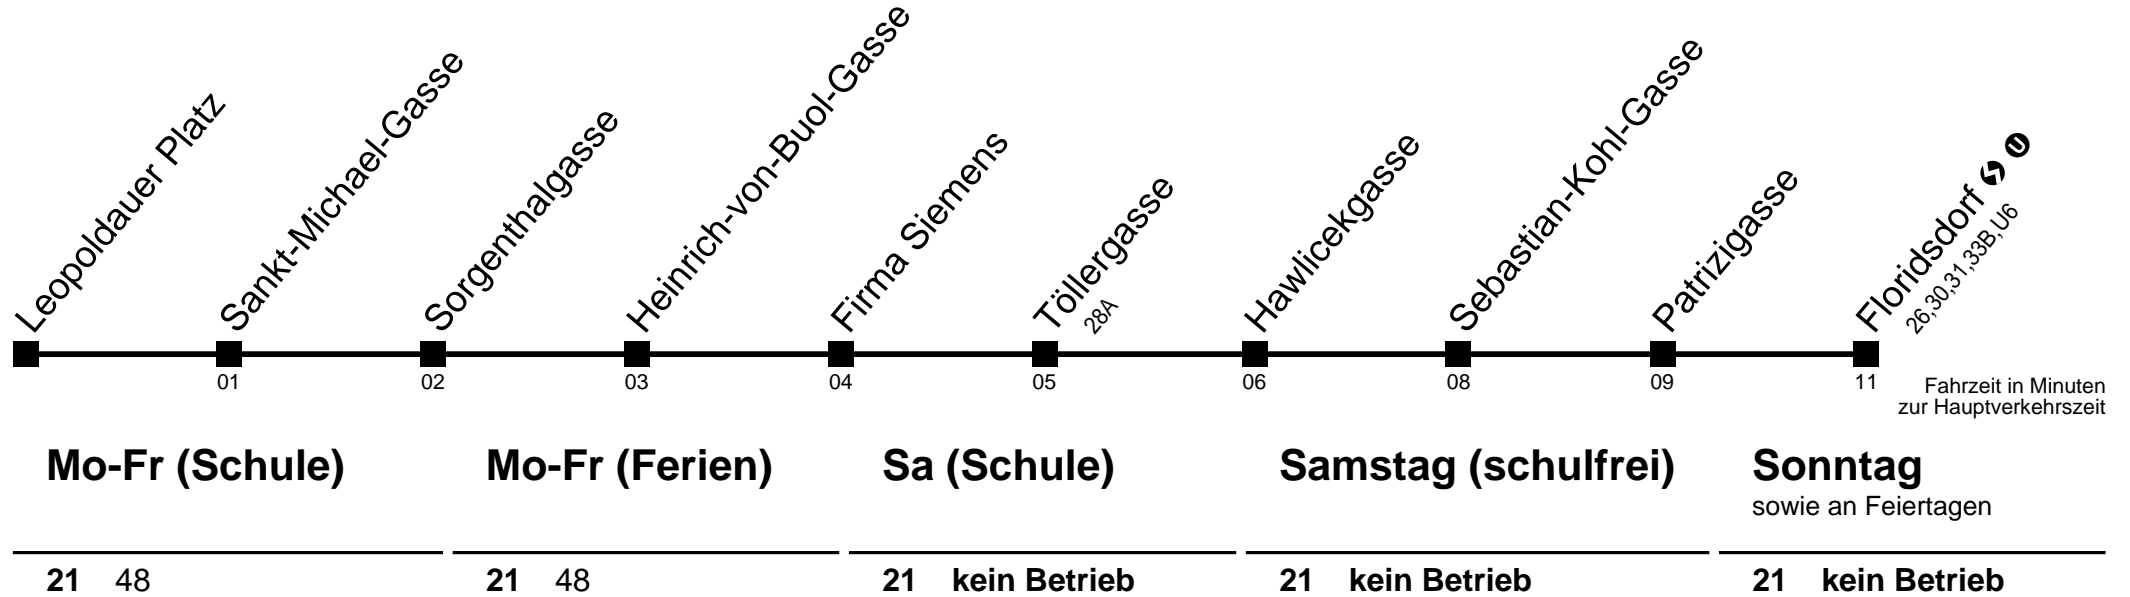

29A

Leopoldauer Platz → Floridsdorf

Ihr Kurzstreckenfahrtschein gilt bis
Töllergasse

Am 24.12. Verkehr wie samstags ab ca. 17.00 Uhr Intervall alle 15 Minuten
Am 31.12. Verkehr wie samstags