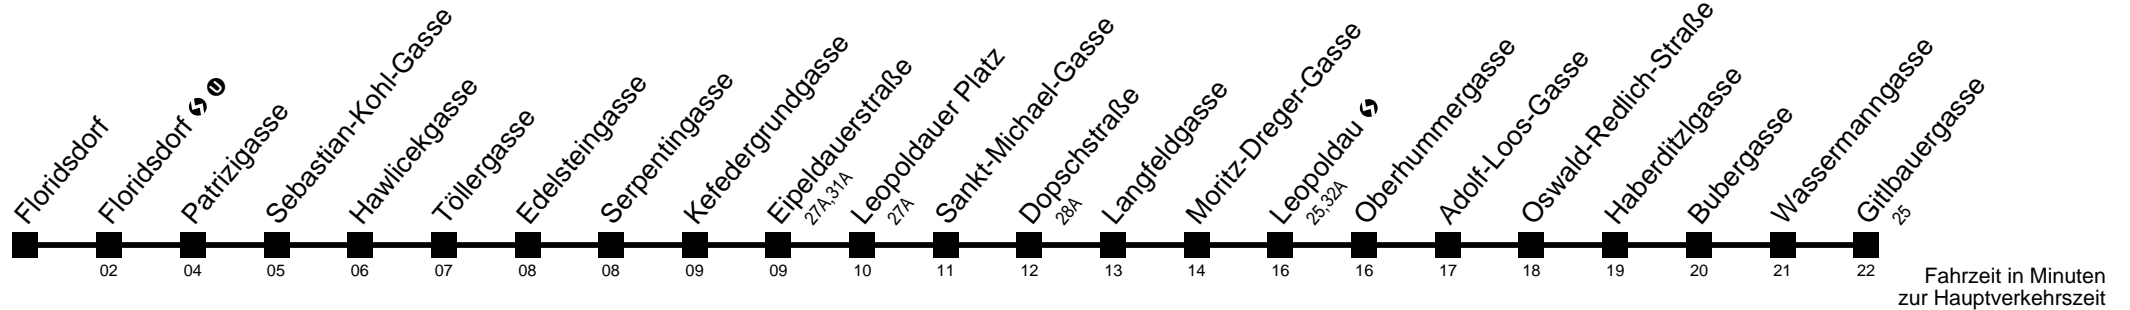

29A

Floridsdorf → Gitlbauergasse

Ihr Kurzstreckenfahrtschein gilt bis
Sebastian-Kohl-Gasse

Mo-Fr (Schule)

Mo-Fr (Ferien)

Sa (Schule)

Samstag (schulfrei)

Sonntag sowie an Feiertagen

5	14 23 30 38 45 53	5	14 23 30 38 45 53	5	14 23 33 43 53	5	14 23 33 43 53	5	14 34 55
6	00 08 15 23 29 35 41 47 53 59	6	00 08 15 23 30 38 45 53	6	03 13 23 33 43 53	6	03 13 23 33 43 53	6	10 25 40 55
7	05 11 17 23 29 35 41 47 53 59	7	00 08 15 23 30 38 45 53	7	00 08 15 23 30 38 45 53	7	03 13 23 33 43 53	7	10 25 40 53
8	05 11 17 23 33 43 53	8	00 08 15 23 33 43 53	8	00 08 15 23 30 38 45 53	8	03 13 23 33 43 53	8	03 13 23 33 43 53
9	03 13 23 33 43 53	9	03 13 23 33 43 53	9	00 08 15 23 30 38 45 53	9	03 13 23 33 43 53	9	03 13 23 33 43 53
10	03 13 23 33 43 53	10	03 13 23 33 43 53	10	00 08 15 23 30 38 45 53	10	03 13 23 33 43 53	10	03 13 23 33 43 53
11	03 13 23 30 38 45 53	11	03 13 23 30 38 45 53	11	00 08 15 23 30 38 45 53	11	03 13 23 33 43 53	11	03 13 23 33 43 53
12	00 08 15 23 30 38 45 53	12	00 08 15 23 30 38 45 53	12	00 08 15 23 30 38 45 53	12	03 13 23 33 43 53	12	03 13 23 33 43 53
13	00 08 15 23 30 38 45 53	13	00 08 15 23 30 38 45 53	13	00 08 15 23 33 43 53	13	03 13 23 33 43 53	13	03 13 23 33 43 53
14	00 08 15 23 30 38 45 53	14	00 08 15 23 30 38 45 53	14	03 13 23 33 43 53	14	03 13 23 33 43 53	14	03 13 23 33 43 53
15	00 08 15 23 30 38 45 53	15	00 08 15 23 30 38 45 53	15	03 13 23 33 43 53	15	03 13 23 33 43 53	15	03 13 23 33 43 53
16	00 08 15 23 30 38 45 53	16	00 08 15 23 30 38 45 53	16	03 13 23 33 43 53	16	03 13 23 33 43 53	16	03 13 23 33 43 53
17	00 08 15 23 30 38 45 53	17	00 08 15 23 30 38 45 53	17	03 13 23 33 43 53	17	03 13 23 33 43 53	17	03 13 23 33 43 53
18	00 08 15 23 30 38 45 53	18	00 08 15 23 30 38 45 53	18	03 13 23 33 43 53	18	03 13 23 33 43 53	18	03 13 23 33 43 53
19	03 13 23 33 43 53	19	03 13 23 33 43 53	19	03 13 23 33 43 53	19	03 13 23 33 43 53	19	03 13 23 33 43 53
20	03 13 23 33 43 53	20	03 13 23 33 43 53	20	03 13 25 40 55	20	03 13 25 40 55	20	03 13 25 40 55
21	03 13 23 33 38 53	21	03 13 23 33 38 53	21	10 25 40 55	21	10 25 40 55	21	10 25 40 55
22	03 13 25 40 55	22	03 13 25 40 55	22	10 25 40 55	22	10 25 40 55	22	10 25 40 55
23	10 25 40 55	23	10 25 40 55	23	10 25 40 55	23	10 25 40 55	23	10 25 40 55
0	18 48	0	18 48	0	18 48	0	18 48	0	18 48

Am 24.12. Verkehr wie samstags ab ca. 17.00 Uhr Intervall alle 15 Minuten

Am 31.12. Verkehr wie samstags ☐ bis Leopoldauer Platz

Server: sw145001; Datum: 12.05.2005 11:47:50; Linie: 2329A_R;

Auskunft

Wiener Linien: 7909-100
Änderungen vorbehalten