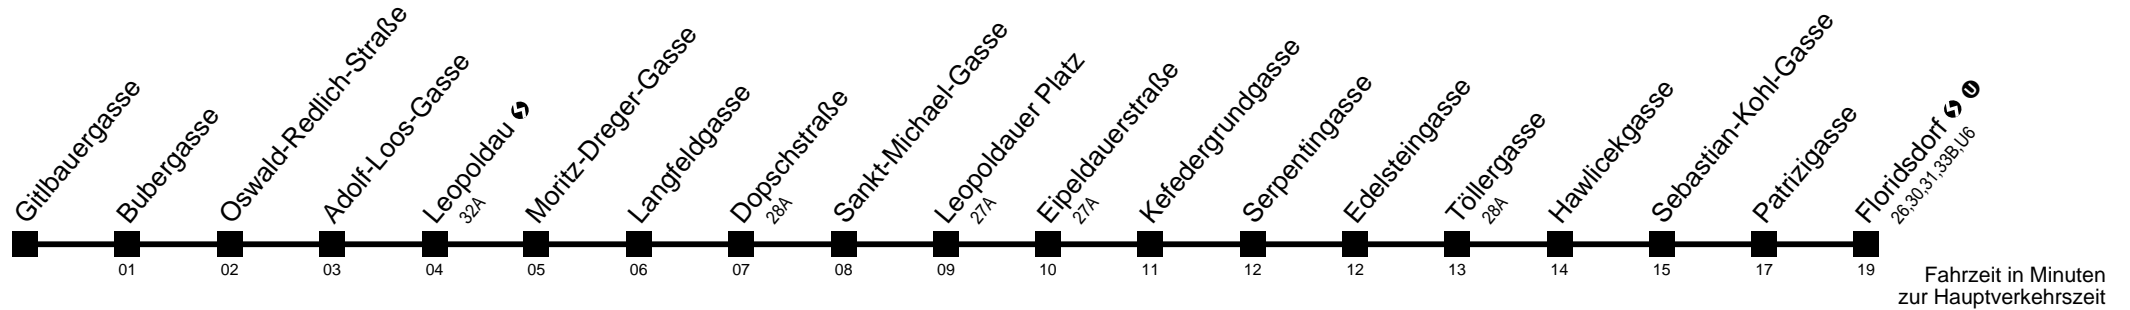

29A

Gitlbauergasse → Floridsdorf

Ihr Kurzstreckenfahrtschein gilt bis
Töllergasse

Montag-Freitag (Schule)

Montag-Freitag (Ferien)

Samstag (Schule)

Samstag (schulfrei)

Sonntag sowie an Feiertagen