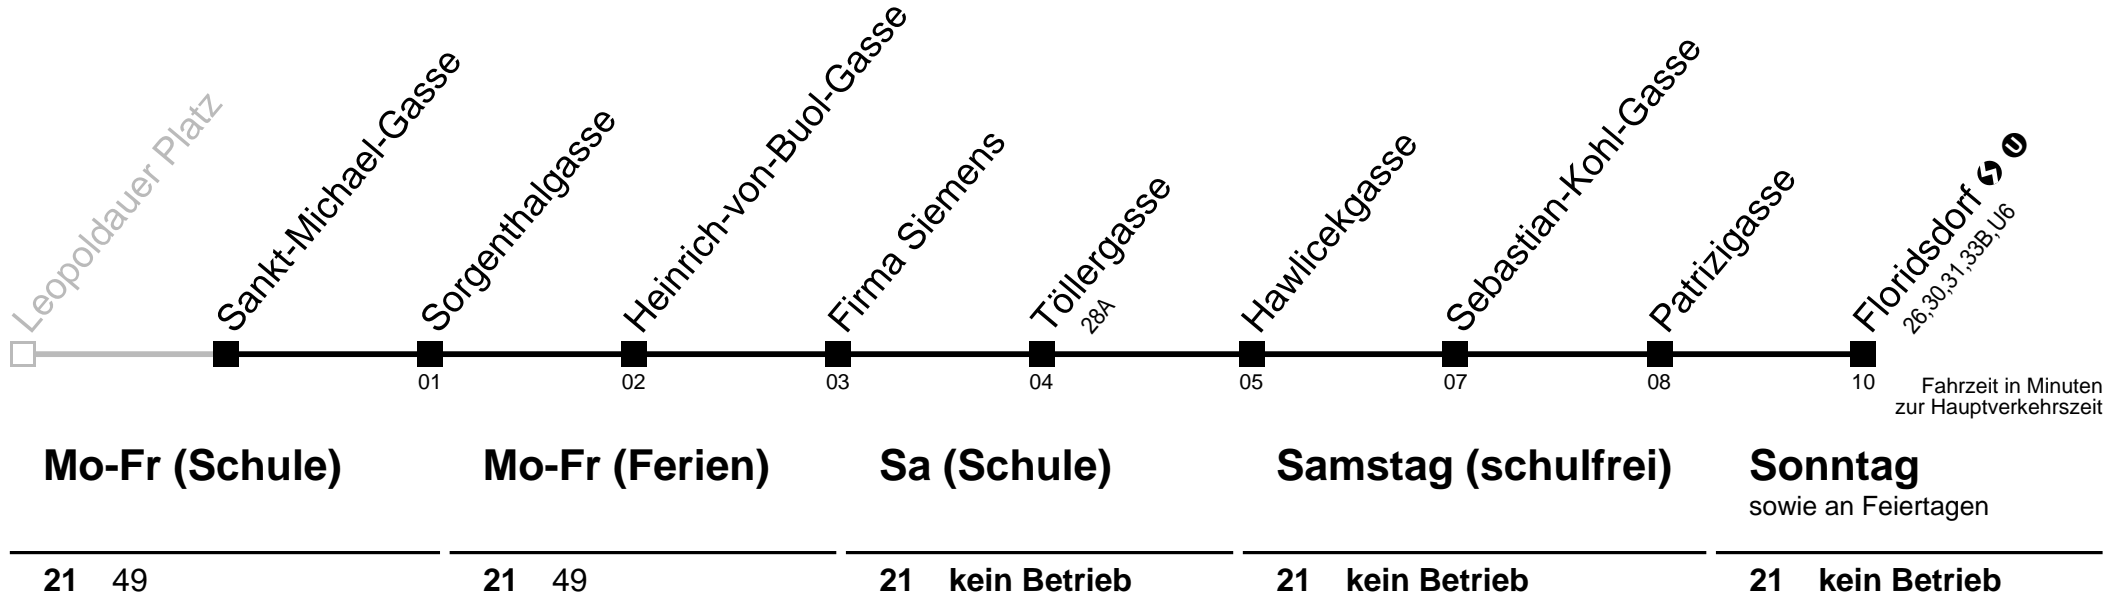

29A

Sankt-Michael-Gasse → Floridsdorf

Ihr Kurzstreckenfahrtschein gilt bis
Töllergasse

Am 24.12. Verkehr wie samstags ab ca. 17.00 Uhr Intervall alle 15 Minuten
Am 31.12. Verkehr wie samstags