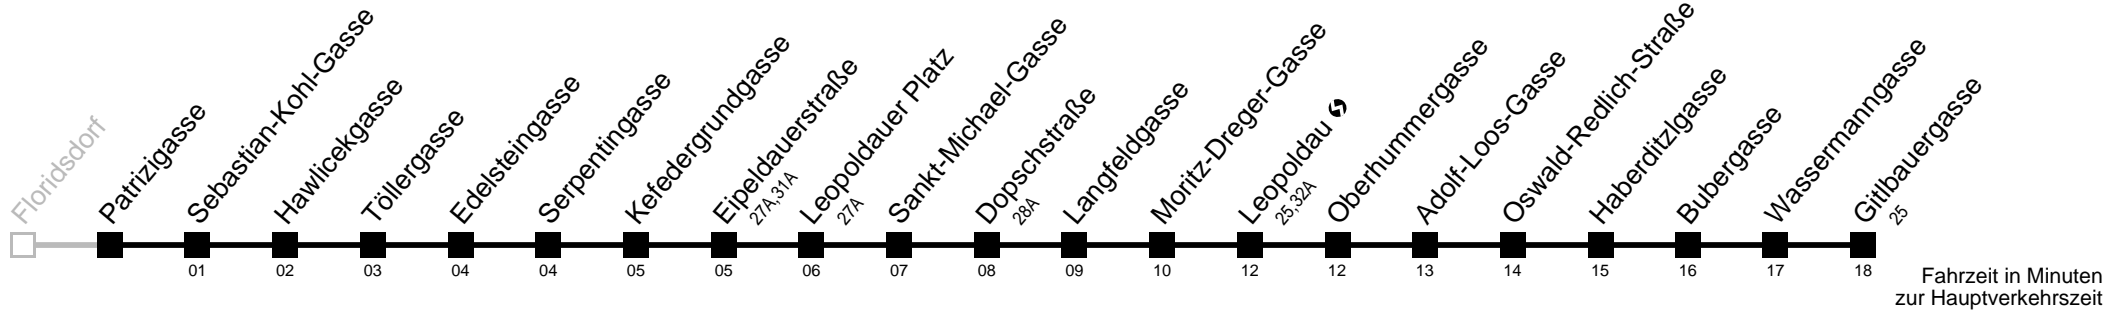

29A

Patrizigasse → Gitlbauergasse

Ihr Kurzstreckenfahrtschein gilt bis
Sebastian-Kohl-Gasse

Mo-Fr (Schule)

Mo-Fr (Ferien)

Sa (Schule)

Samstag (schulfrei)

Sonntag

sowie an Feiertagen

5	18 27 34 42 49 57	5	18 27 34 42 49 57	5	18 27 37 47 57	5	18 27 37 47 57	5	18 38 59
6	04 12 19 27 33 39 45 51 57	6	04 12 19 27 34 42 49 57	6	07 17 27 37 47 57	6	07 17 27 37 47 57	6	14 29 44 59
7	03 09 15 21 27 33 39 45 51 57	7	04 12 19 27 34 42 49 57	7	04 12 19 27 34 42 49 57	7	07 17 27 37 47 57	7	14 29 44 57
8	03 09 15 21 27 37 47 57	8	04 12 19 27 37 47 57	8	04 12 19 27 34 42 49 57	8	07 17 27 37 47 57	8	07 17 27 37 47 57
9	07 17 27 37 47 57	9	07 17 27 37 47 57	9	04 12 19 27 34 42 49 57	9	07 17 27 37 47 57	9	07 17 27 37 47 57
10	07 17 27 37 47 57	10	07 17 27 37 47 57	10	04 12 19 27 34 42 49 57	10	07 17 27 37 47 57	10	07 17 27 37 47 57
11	07 17 27 34 42 49 57	11	07 17 27 34 42 49 57	11	04 12 19 27 34 42 49 57	11	07 17 27 37 47 57	11	07 17 27 37 47 57
12	04 12 19 27 34 42 49 57	12	04 12 19 27 34 42 49 57	12	04 12 19 27 34 42 49 57	12	07 17 27 37 47 57	12	07 17 27 37 47 57
13	04 12 19 27 34 42 49 57	13	04 12 19 27 34 42 49 57	13	04 12 19 27 37 47 57	13	07 17 27 37 47 57	13	07 17 27 37 47 57
14	04 12 19 27 34 42 49 57	14	04 12 19 27 34 42 49 57	14	07 17 27 37 47 57	14	07 17 27 37 47 57	14	07 17 27 37 47 57
15	04 12 19 27 34 42 49 57	15	04 12 19 27 34 42 49 57	15	07 17 27 37 47 57	15	07 17 27 37 47 57	15	07 17 27 37 47 57
16	04 12 19 27 34 42 49 57	16	04 12 19 27 34 42 49 57	16	07 17 27 37 47 57	16	07 17 27 37 47 57	16	07 17 27 37 47 57
17	04 12 19 27 34 42 49 57	17	04 12 19 27 34 42 49 57	17	07 17 27 37 47 57	17	07 17 27 37 47 57	17	07 17 27 37 47 57
18	04 12 19 27 34 42 49 57	18	04 12 19 27 34 42 49 57	18	07 17 27 37 47 57	18	07 17 27 37 47 57	18	07 17 27 37 47 57
19	07 17 27 37 47 57	19	07 17 27 37 47 57	19	07 17 27 37 47 57	19	07 17 27 37 47 57	19	07 17 27 37 47 57
20	07 17 27 37 47 57	20	07 17 27 37 47 57	20	07 17 29 44 59	20	07 17 29 44 59	20	07 17 29 44 59
21	07 17 27 37 42 45 57	21	07 17 27 37 42 45 57	21	14 29 44 59	21	14 29 44 59	21	14 29 44 59
22	07 17 29 44 59	22	07 17 29 44 59	22	14 29 44 59	22	14 29 44 59	22	14 29 44 59
23	14 29 44 59	23	14 29 44 59	23	14 29 44 59	23	14 29 44 59	23	14 29 44 59
0	22 52	0	22 52	0	22 52	0	22 52	0	22 52

Am 24.12. Verkehr wie samstags ab ca. 17.00 Uhr Intervall alle 15 Minuten

Am 31.12. Verkehr wie samstags ☐ bis Leopoldauer Platz

Server: swl45001; Datum: 12.05.2005 11:47:52; Linie: 2329A_R;

Auskunft

Wiener Linien: 7909-100
Änderungen vorbehalten