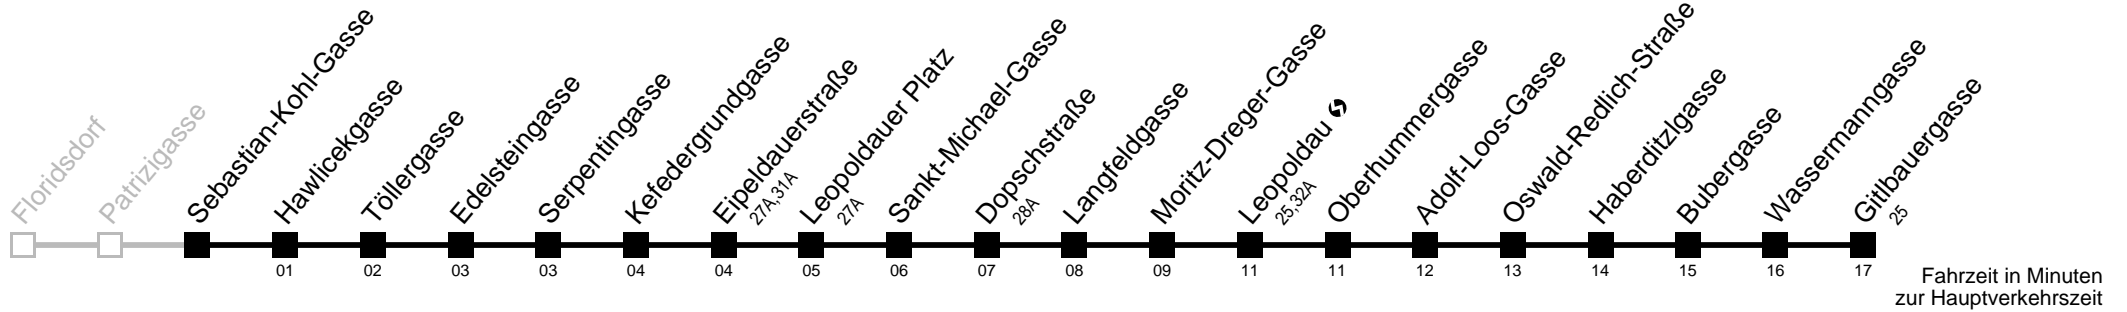

29A

Sebastian-Kohl-Gasse → Gitlbauergasse

Ihr Kurzstreckenfahrtschein gilt bis
Leopoldauer Platz

Mo-Fr (Schule)

Mo-Fr (Ferien)

Sa (Schule)

Samstag (schulfrei)

Sonntag