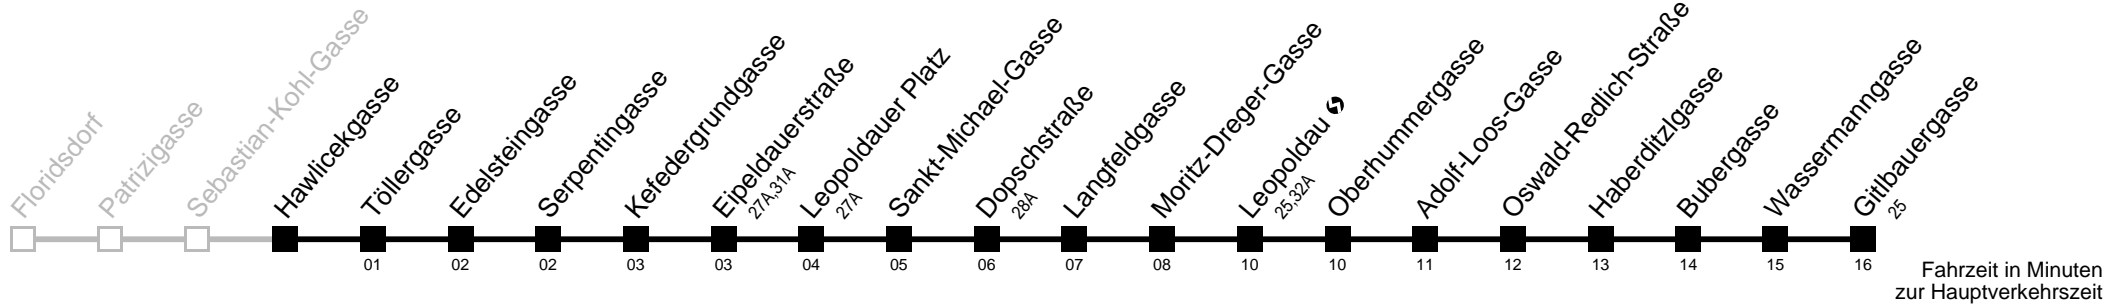

29A

Hawlicekgasse → Gitlbauergasse

Ihr Kurzstreckenfahrtschein gilt bis
Leopoldauer Platz

Montag-Freitag (Schule)

Montag-Freitag (Ferien)

Samstag (Schule)

Samstag (schulfrei)

Sonntag sowie an Feiertagen

5	20 29 36 44 51 59	5	20 29 36 44 51 59	5	20 29 39 49 59	5	20 29 39 49 59	5	20 40
6	06 14 21 29 35 41 47 53 59	6	06 14 21 29 36 44 51 59	6	09 19 29 39 49 59	6	09 19 29 39 49 59	6	01 16 31 46
7	06 12 18 24 30 36 42 48 54	7	07 15 22 30 37 45 52	7	07 15 22 30 37 45 52	7	10 20 30 40 50	7	01 16 31 46 59
8	00 06 12 18 24 30 40 50	8	00 07 15 22 30 40 50	8	00 07 15 22 30 37 45 52	8	00 10 20 30 40 50	8	09 19 29 39 49 59
9	00 10 20 30 40 50	9	00 10 20 30 40 50	9	00 07 15 22 30 37 45 52	9	00 10 20 30 40 50	9	09 19 29 39 49 59
10	00 10 20 30 40 50	10	00 10 20 30 40 50	10	00 07 15 22 30 37 45 52	10	00 10 20 30 40 50	10	09 19 29 39 49 59
11	00 10 20 30 37 45 52	11	00 10 20 30 37 45 52	11	00 07 15 22 30 37 45 52	11	00 10 20 30 40 50	11	09 19 29 39 49 59
12	00 07 15 22 30 37 45 52	12	00 07 15 22 30 37 45 52	12	00 07 15 22 30 37 45 52	12	00 10 20 30 40 50	12	09 19 29 39 49 59
13	00 07 15 22 30 37 45 52	13	00 07 15 22 30 37 45 52	13	00 07 15 22 30 40 50	13	00 10 20 30 40 50	13	09 19 29 39 49 59
14	00 07 15 22 30 37 45 52	14	00 07 15 22 30 37 45 52	14	00 10 20 30 40 50	14	00 10 20 30 40 50	14	09 19 29 39 49 59
15	00 07 15 22 30 37 45 52	15	00 07 15 22 30 37 45 52	15	00 10 20 30 40 50	15	00 10 20 30 40 50	15	09 19 29 39 49 59
16	00 07 15 22 30 37 45 52	16	00 07 15 22 30 37 45 52	16	00 10 20 30 40 50	16	00 10 20 30 40 50	16	09 19 29 39 49 59
17	00 07 15 22 30 37 45 52	17	00 07 15 22 30 37 45 52	17	00 10 20 30 40 50	17	00 10 20 30 40 50	17	09 19 29 39 49 59
18	00 07 15 22 30 37 45 52	18	00 07 15 22 30 37 45 52	18	00 09 19 29 39 49 59	18	00 09 19 29 39 49 59	18	09 19 29 39 49 59
19	00 10 20 30 40 50	19	00 10 20 30 40 50	19	09 19 29 39 49 59	19	09 19 29 39 49 59	19	09 19 29 39 49 59
20	00 09 19 29 39 49 59	20	00 09 19 29 39 49 59	20	09 19 31 46	20	09 19 31 46	20	09 19 31 46
21	09 19 29 39 44 47 59	21	09 19 29 39 44 47 59	21	01 16 31 46	21	01 16 31 46	21	01 16 31 46
22	09 19 31 46	22	09 19 31 46	22	01 16 31 46	22	01 16 31 46	22	01 16 31 46
23	01 16 31 46	23	01 16 31 46	23	01 16 31 46	23	01 16 31 46	23	01 16 31 46
0	01 24 54	0	01 24 54	0	01 24 54	0	01 24 54	0	01 24 54

Am 24.12. Verkehr wie samstags ab ca. 17.00 Uhr Intervall alle 15 Minuten

Am 31.12. Verkehr wie samstags ☐ bis Leopoldauer Platz

Server: swl45001; Datum: 12.05.2005 11:47:56; Linie: 2329A_R;

Auskunft

Wiener Linien: 7909-100
Änderungen vorbehalten