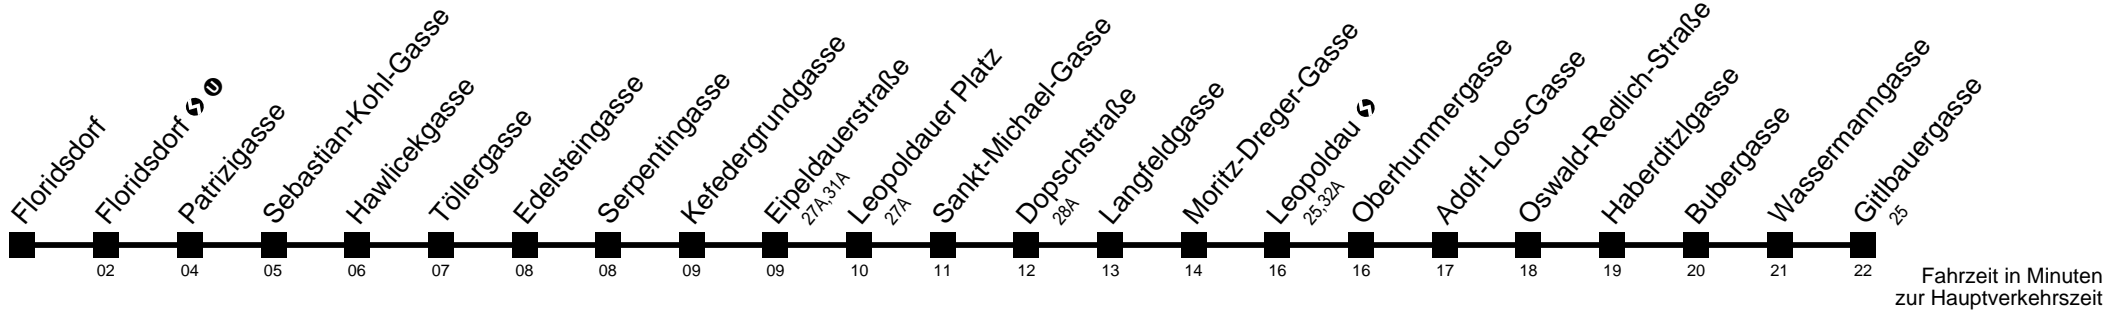

29A

Floridsdorf → Gitlbauergasse

Ihr Kurzstreckenfahrtschein gilt bis
Sebastian-Kohl-Gasse

Mo-Fr (Schule)

Mo-Fr (Ferien)

Sa (Schule)

Samstag (schulfrei)

Sonntag sowie an Feiertagen