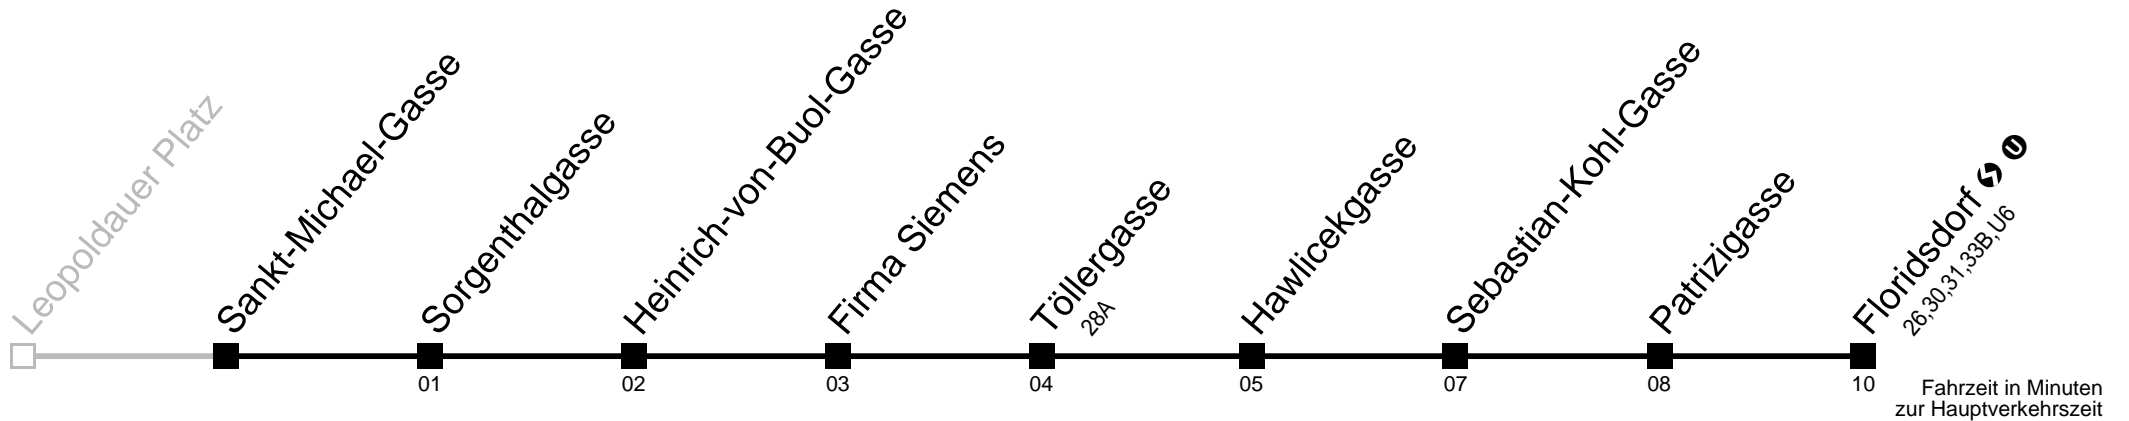

29A

Sankt-Michael-Gasse → Floridsdorf

Ihr Kurzstreckenfahrtschein gilt bis
Töllergasse

Mo-Fr (Schule)

Mo-Fr (Ferien)

Sa (Schule)

Samstag (schulfrei)

Sonntag
sowie an Feiertagen

21 49

21 49

21 kein Betrieb

21 kein Betrieb

21 kein Betrieb

Am 24.12. Verkehr wie samstags ab ca. 17.00 Uhr Intervall alle 15 Minuten
Am 31.12. Verkehr wie samstags

Auskunft

Wiener Linien: 7909-100
Änderungen vorbehalten