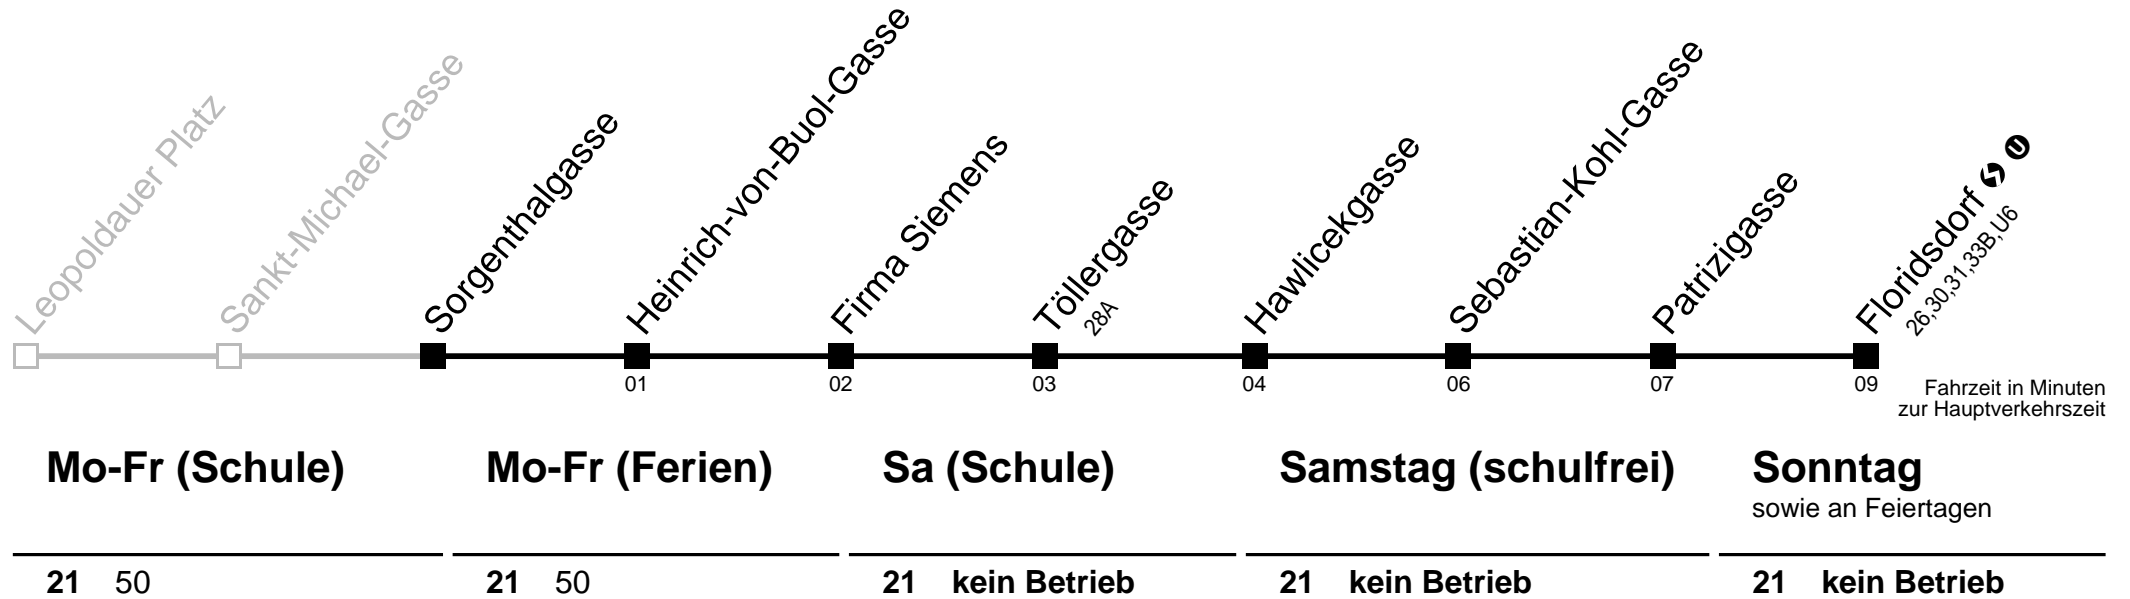

29A

Sorgenthalgasse → Floridsdorf

Ihr Kurzstreckenfahrtschein gilt bis
Töllergasse

Fahrzeit in Minuten
zur Hauptverkehrszeit

Am 24.12. Verkehr wie samstags ab ca. 17.00 Uhr Intervall alle 15 Minuten
Am 31.12. Verkehr wie samstags