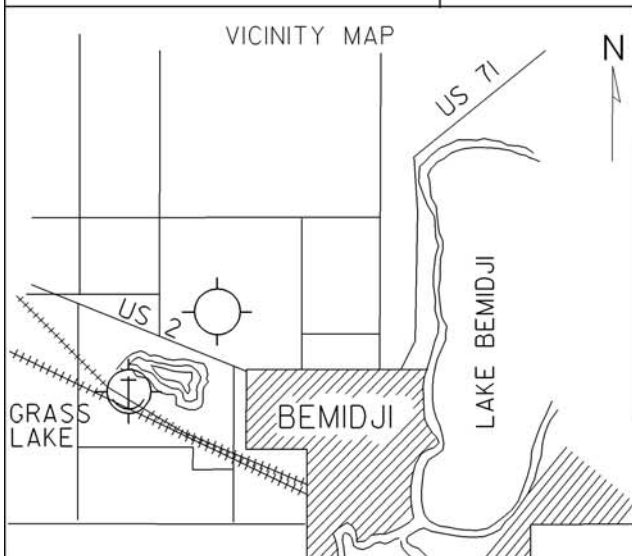

FIELD ELEV. 1390'

(BJI)

BEMIDJI

SEC. CH: TWIN CITIES (N)
 LAT: 47° 30.6'
 LONG: 94° 56.0' 
 COMM: CTAF: 122.8(L)
 AWOS: 119.275 VHF
 RCO FSS: 123.6
 MPLS CTR: 134.75
 RNAV: (BJI 108.6) R133 D5.4
 TPA: 2390' (1000')
 APPROACH: ILS, GPS, VOR,
 VOR/DME & RNAV