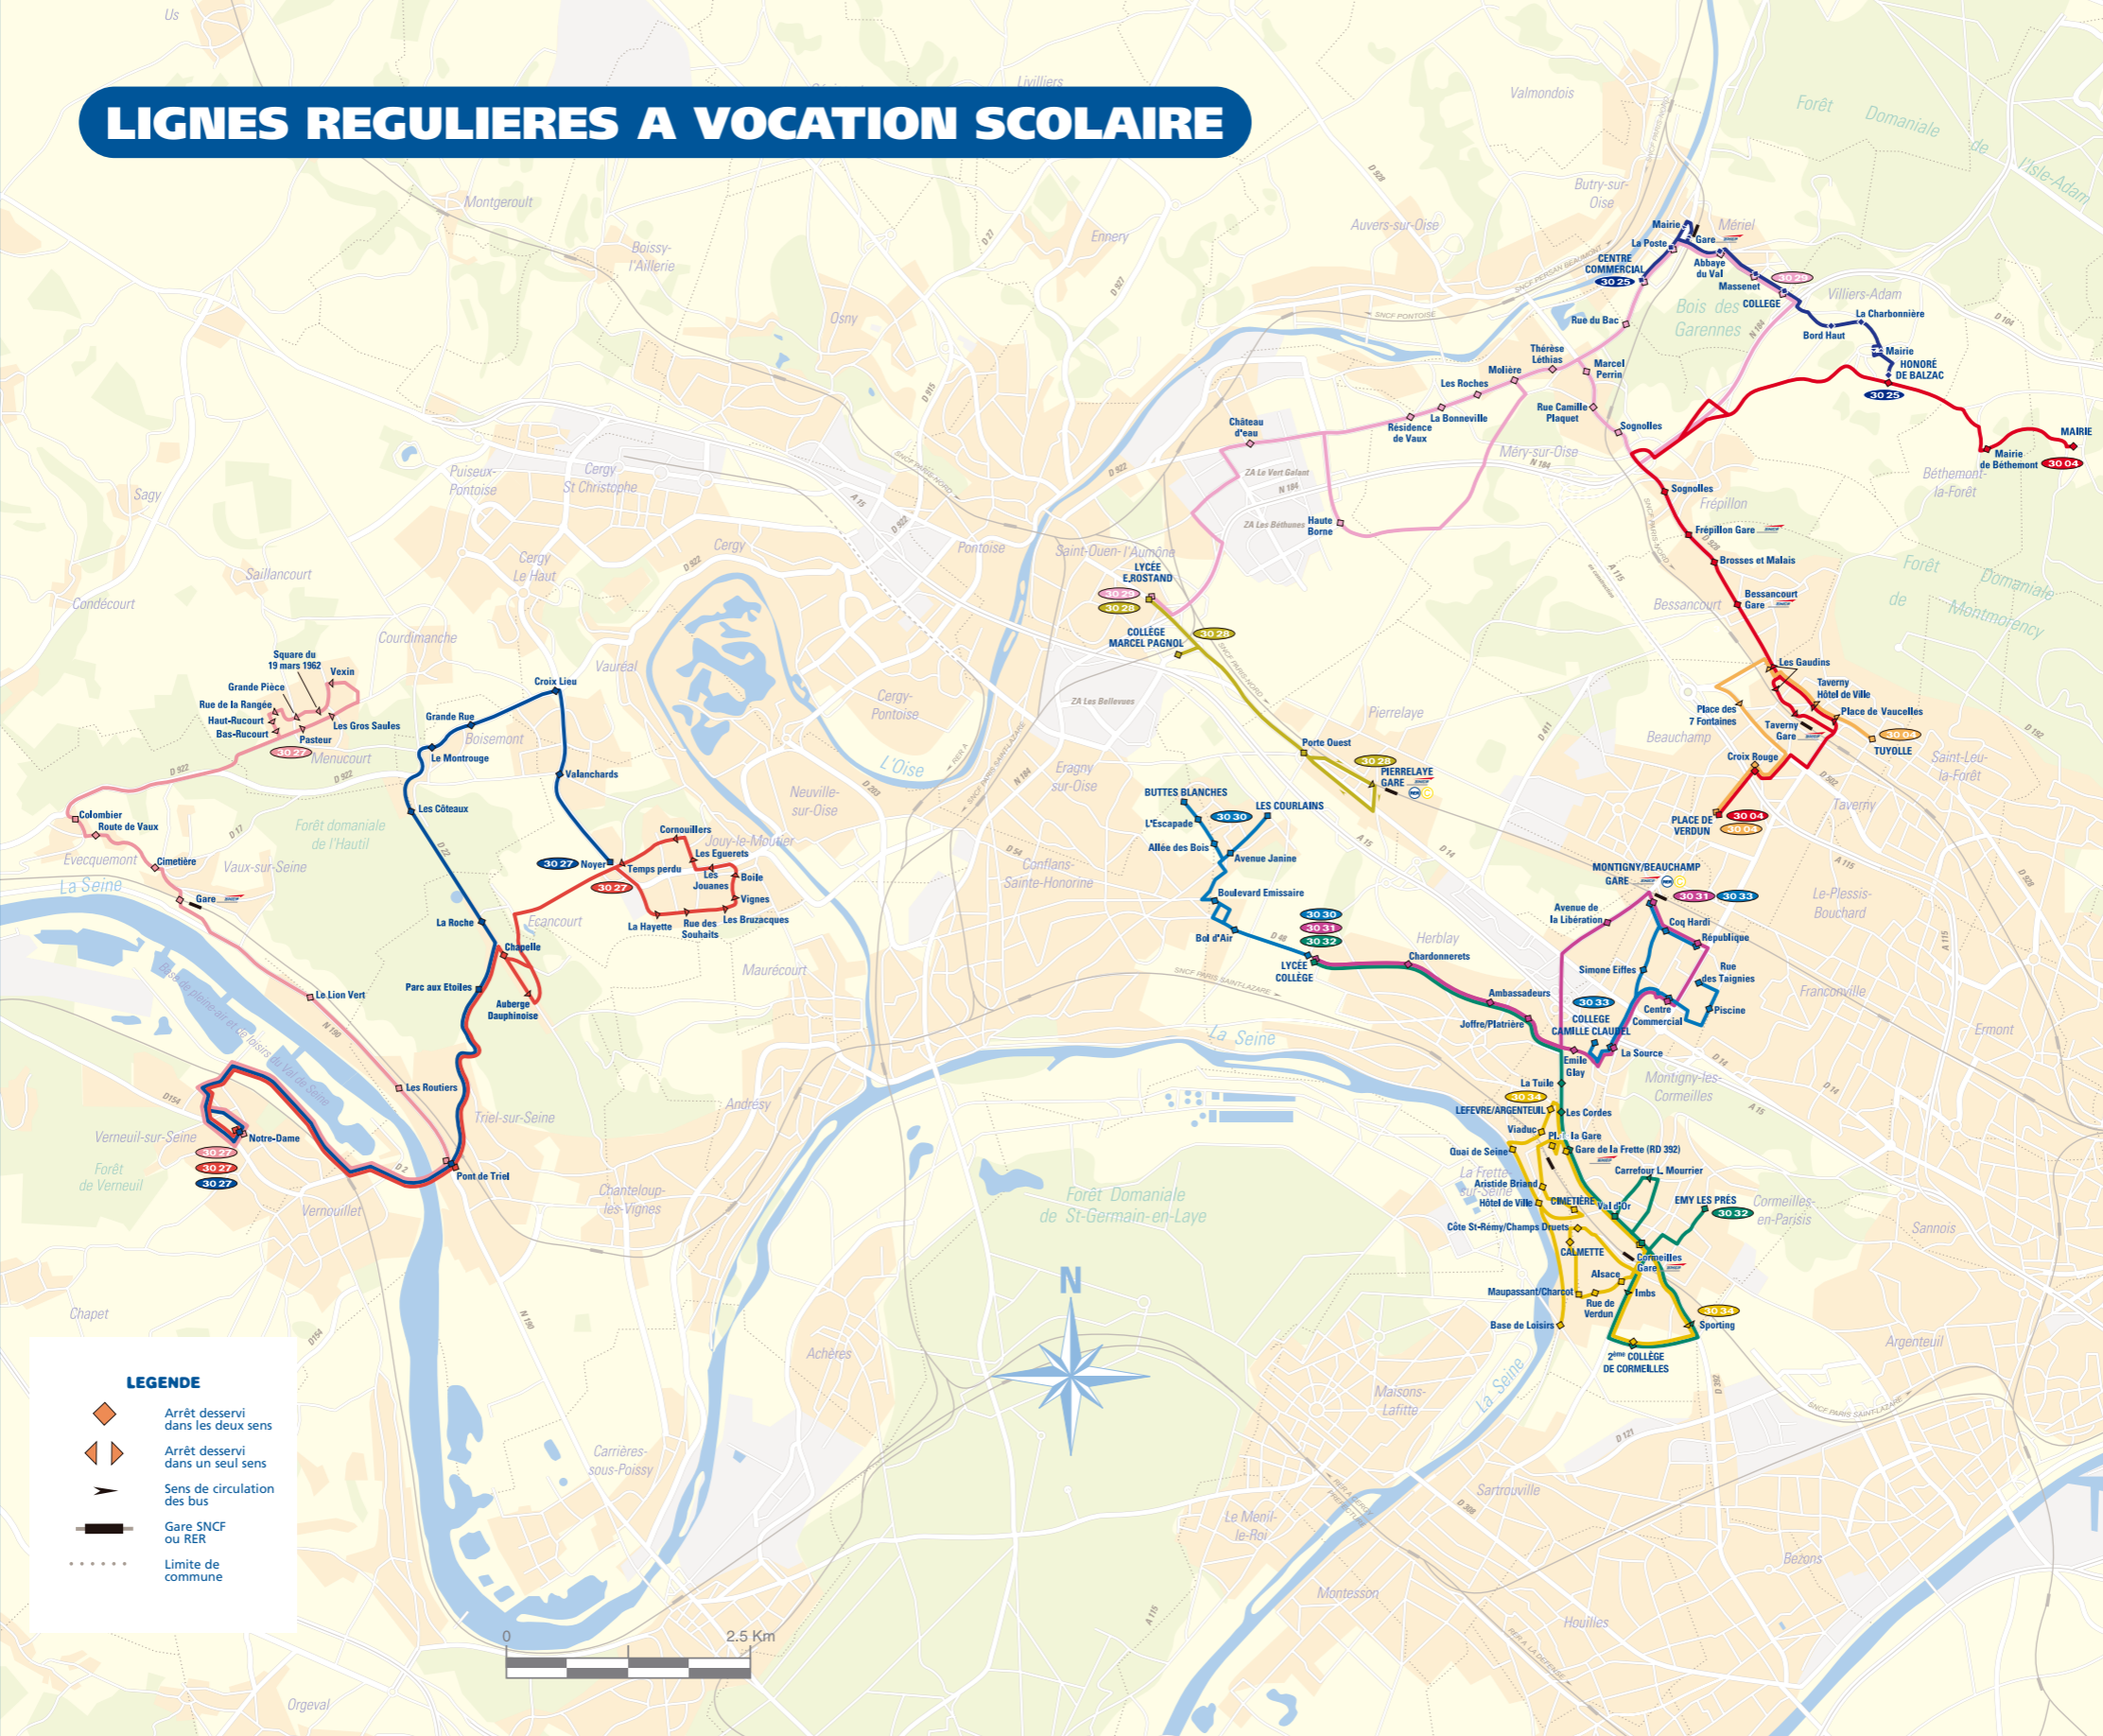

## VOS TITRES DE TRANSPORT I

- Ticket détail vendu à bord du bus
- Carnet de tickets € 5 sections vendu chez les dépositaires (voir « Billetterie » au dos)
- Carte Imagine'R : Zones 4 et 5
- Carte Mobilis
- Carte Optile scolaire (se renseigner aux Cars Lacroix)
- Carte Orange : Zones 4 et 5
- Carte Rubis (se renseigner à la mairie du domicile)

**TOUS LES TITRES DE TRANSPORT VENDUS SOUS FORME DE COUPONS MAGNETIQUES DEVRONT FAIRE L'OBJET D'UNE VALIDATION A CHAQUE MONTEE DANS LE BUS**

# LIGNES REGULIERES A VOCATION SCOLAIRE

- LIGNE 30 04**  
CHAUVRY Mairie ↔ TAVERNY Place de Verdun
- CHAUVRY Mairie ↔ TAVERNY Place de Verdun
- TAVERNY Tuylolle ↔ TAVERNY Place de Verdun
- LIGNE 30 25**  
VILLIERS-ADAM Honoré de Balzac ↔ MERIEL Centre Commercial
- LIGNE 30 27**  
JOUY-LE-MOUTIER Noyer ↔ VERNEUIL-SUR-SEINE Notre-Dame
- JOUY-LE-MOUTIER Hayette ↔ VERNEUIL-SUR-SEINE Notre-Dame
- MENUCOURT Pasteur ↔ VERNEUIL-SUR-SEINE Notre-Dame
- LIGNE 30 28**  
PIERRELAYE ↔ Lycée Edmond Rostand / Collège Marcel Pagnol
- LIGNE 30 29**  
MERIEL ↔ ST-QUEEN-L'AUMONE Lycée Edmond Rostand
- LIGNE 30 30**  
HERBLAY ↔ HERBLAY Lycée/Collège
- LIGNE 30 31**  
MONTIGNY-LES-CORMELLES ↔ HERBLAY Lycée/Collège
- LIGNE 30 32**  
CORMELLES-EN-PARISIS ↔ HERBLAY Lycée/Collège
- LIGNE 30 33**  
MONTIGNY-LES-CORMELLES ↔ MONTIGNY-LES-CORMELLES Collège Camille Claudel
- LIGNE 30 34**  
LA FRETTE-SUR-SEINE ↔ MONTIGNY-LES-CORMELLES Collège Camille Claudel