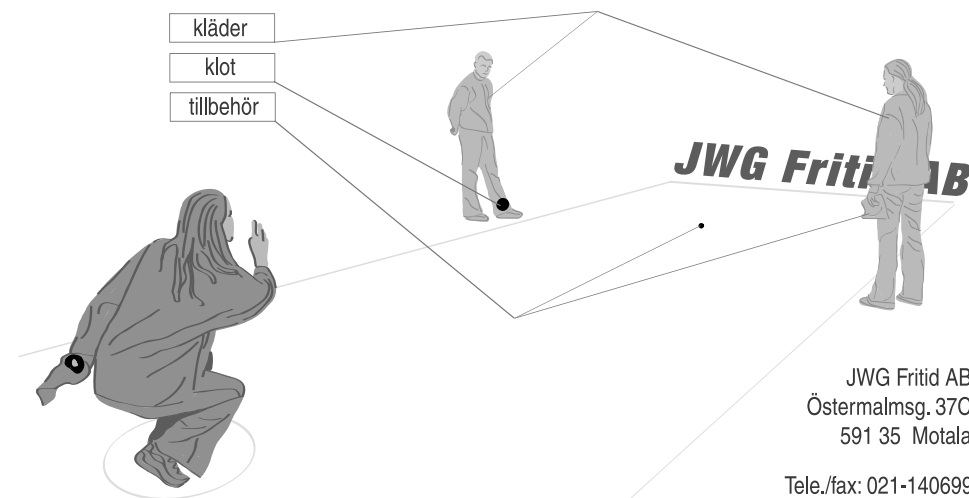

VÄLKOMNA TILL SUNDETS PÄRLA

www.jwg.nu

JWG Fritid AB
Östermalmsg. 37C
591 35 Motala

Tele./fax: 021-140699
Mobil: 0702 747678
(telefonid vardagar efter
17.30 Lör-Sön Mobilnr.)

Dat.	Tävling	Ort	Arr.	Klass/pris	Kontakt
10/3	Veckopengen	Saltsjö-Boo	BOO	MXt, 50:-	Jan Östgren, 070-3032890
11/3	Torsdagsträff 1	Höganäs	MTK	V55d, V65d, 70:-	L Öhman 042-330260
13/3	Godismästarren	Skövde	BON	Jd, 50:-	Boulecentrum, 0500-418019
14/3	Boråsar'n	Borås	BOR	Öd, 80:-	Bengt Toresson, 033-269143
14/3	Klotträffen 2	Halmstad	KOT	V55d, V65d, 70:-	Uno Jönsson, 035-219866
20/3	Månadsfighten	Hökerum	DAL	Öd, 75:-	L-G Axelsson, 033-271252
21/3	Månadsfighten	Hökerum	DAL	V55d, 75:-	L-G Axelsson, 033-271252
20/3	Marscupen	Nässjö	HÖG	Öd, 70:-	Tage Jonasson, 0380-16116
21/3	Marscupen	Nässjö	HÖG	V60d, 70:-	Tage Jonasson, 0380-16116
27/3	Sista Chansen	Malmö	BUS	Öd, 70:-	J-E Pettersson, 040-930477
27/3	Marsipangrisen	Malmö	BUS	Md/Yd, 30:-	J-E Pettersson, 040-930477
27/3	Sista Flaskan	Malmö	BUS	V55d, 70:-	J-E Pettersson, 040-930477
28/3	Boråsar'n	Borås	BOR	Öd, 80:-	Bengt Toresson, 033-269143
31/3	Veckopengen	Saltsjö-Boo	BOO	Öt, 50:-	Jan Östgren, 070-3032890