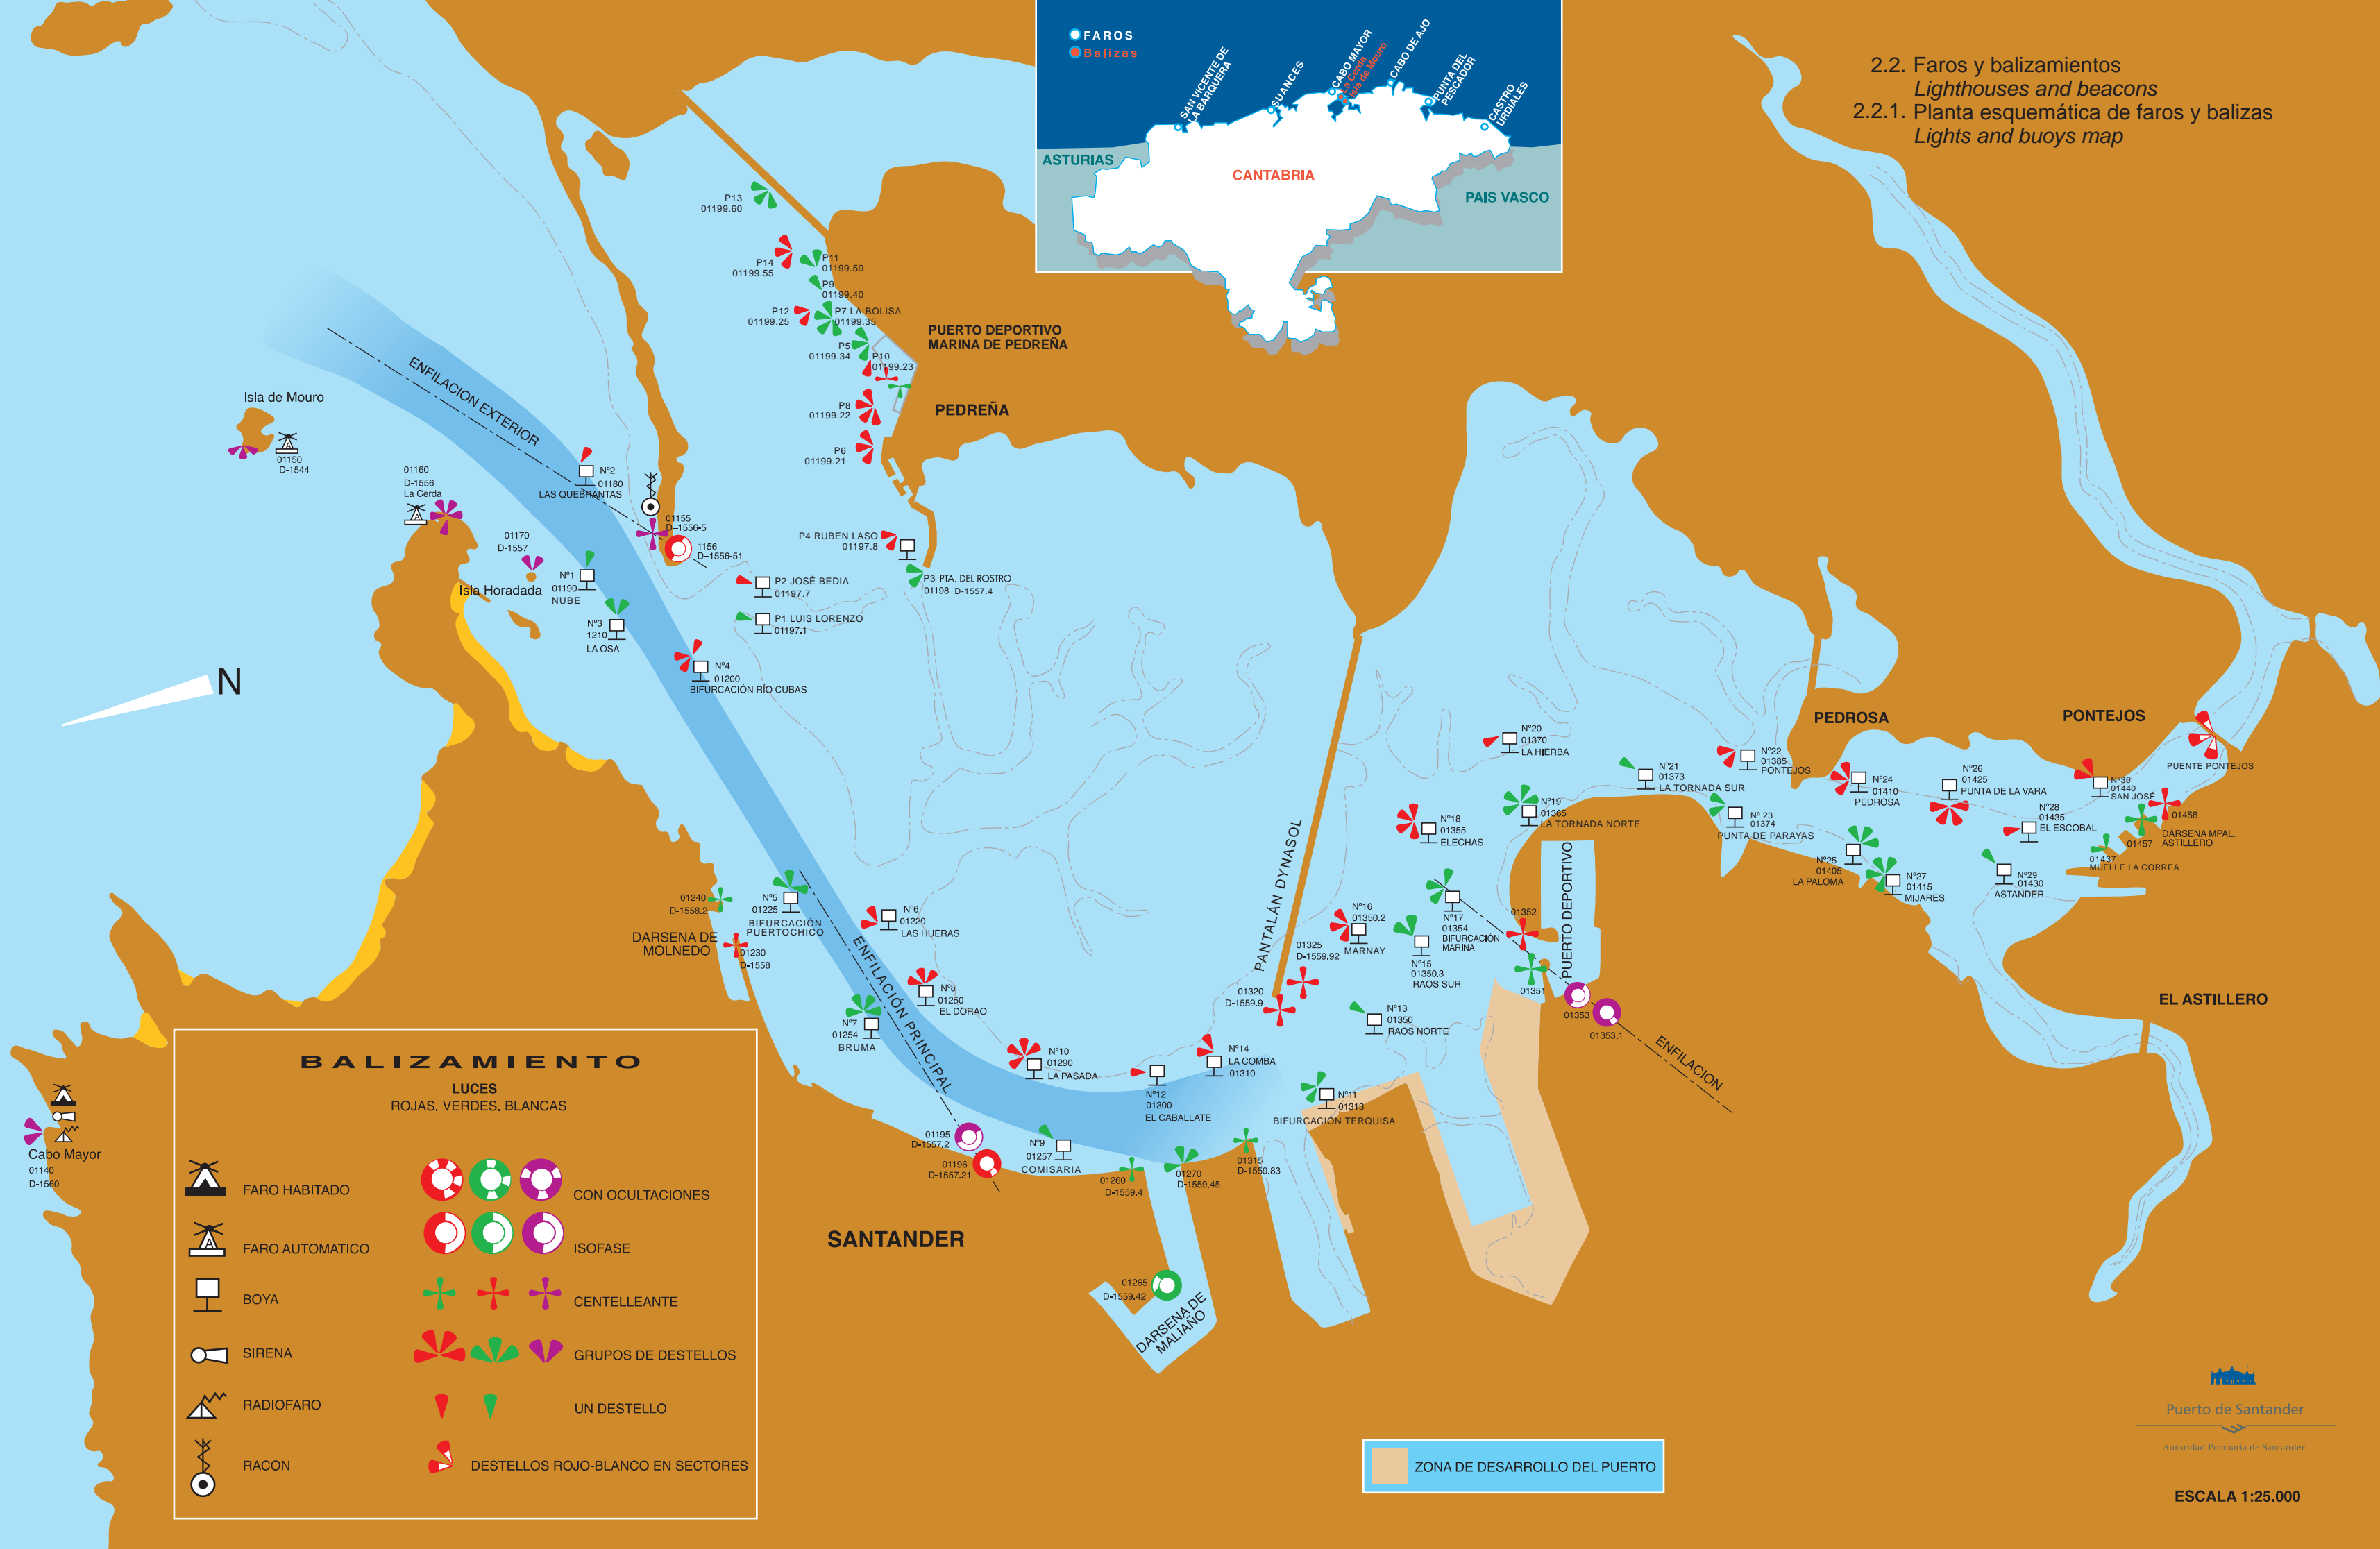

2.2. Faros y balizamientos  
*Lighthouses and beacons*  
 2.2.1. Planta esquemática de faros y balizas  
*Lights and buoys map*

**BALIZAMIENTO**

**LUCES**  
 ROJAS, VERDES, BLANCAS

	FARO HABITADO				CON OCULTACIONES
	FARO AUTOMATICO				ISOFASE
	BOYA				CENTELLEANTE
	SIRENA				GRUPOS DE DESTELLOS
	RADIOFARO				UN DESTELLO
	RACON				DESTELLOS ROJO-BLANCO EN SECTORES

ZONA DE DESARROLLO DEL PUERTO