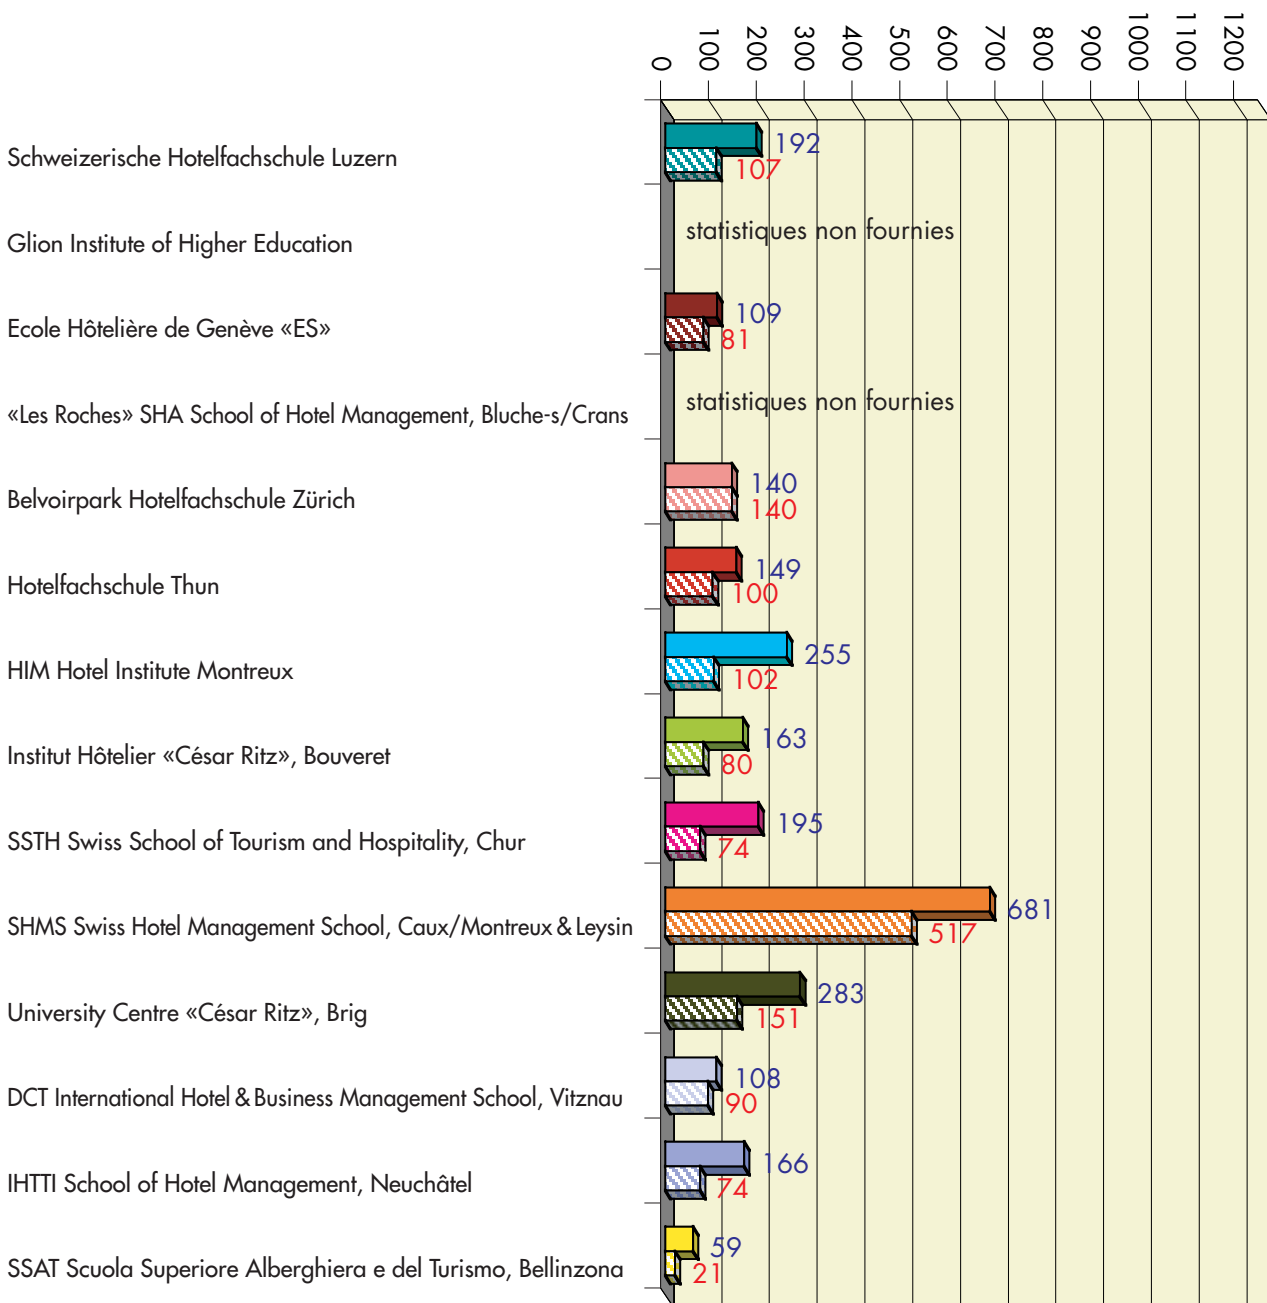

Nombre d'étudiants au 1er décembre 2005

Anzahl der Studierenden per 1. Dezember 2005

Number of students at 1st December 2005

Ecoles membres
Mitgliedsschulen
Member schools

Nombre d'étudiants
Anzahl der Studenten
Number of students

A l'école
 En stage
 An der Schule / Im Praktikum
 In-house / In internship

Au 1er décembre 2005 / Per 1. Dezember 2005 / At 1st December 2005

Nombre total d'élèves à l'école / Total Studenten an der Schule / Total number of students in-house 2'500
 Nombre total d'élèves en stage / Total Studenten im Praktikum / Total number of students in internship 1'537
Nombre total d'élèves inscrits / Total eingeschriebene Studenten / Total number of students enrolled 4'037