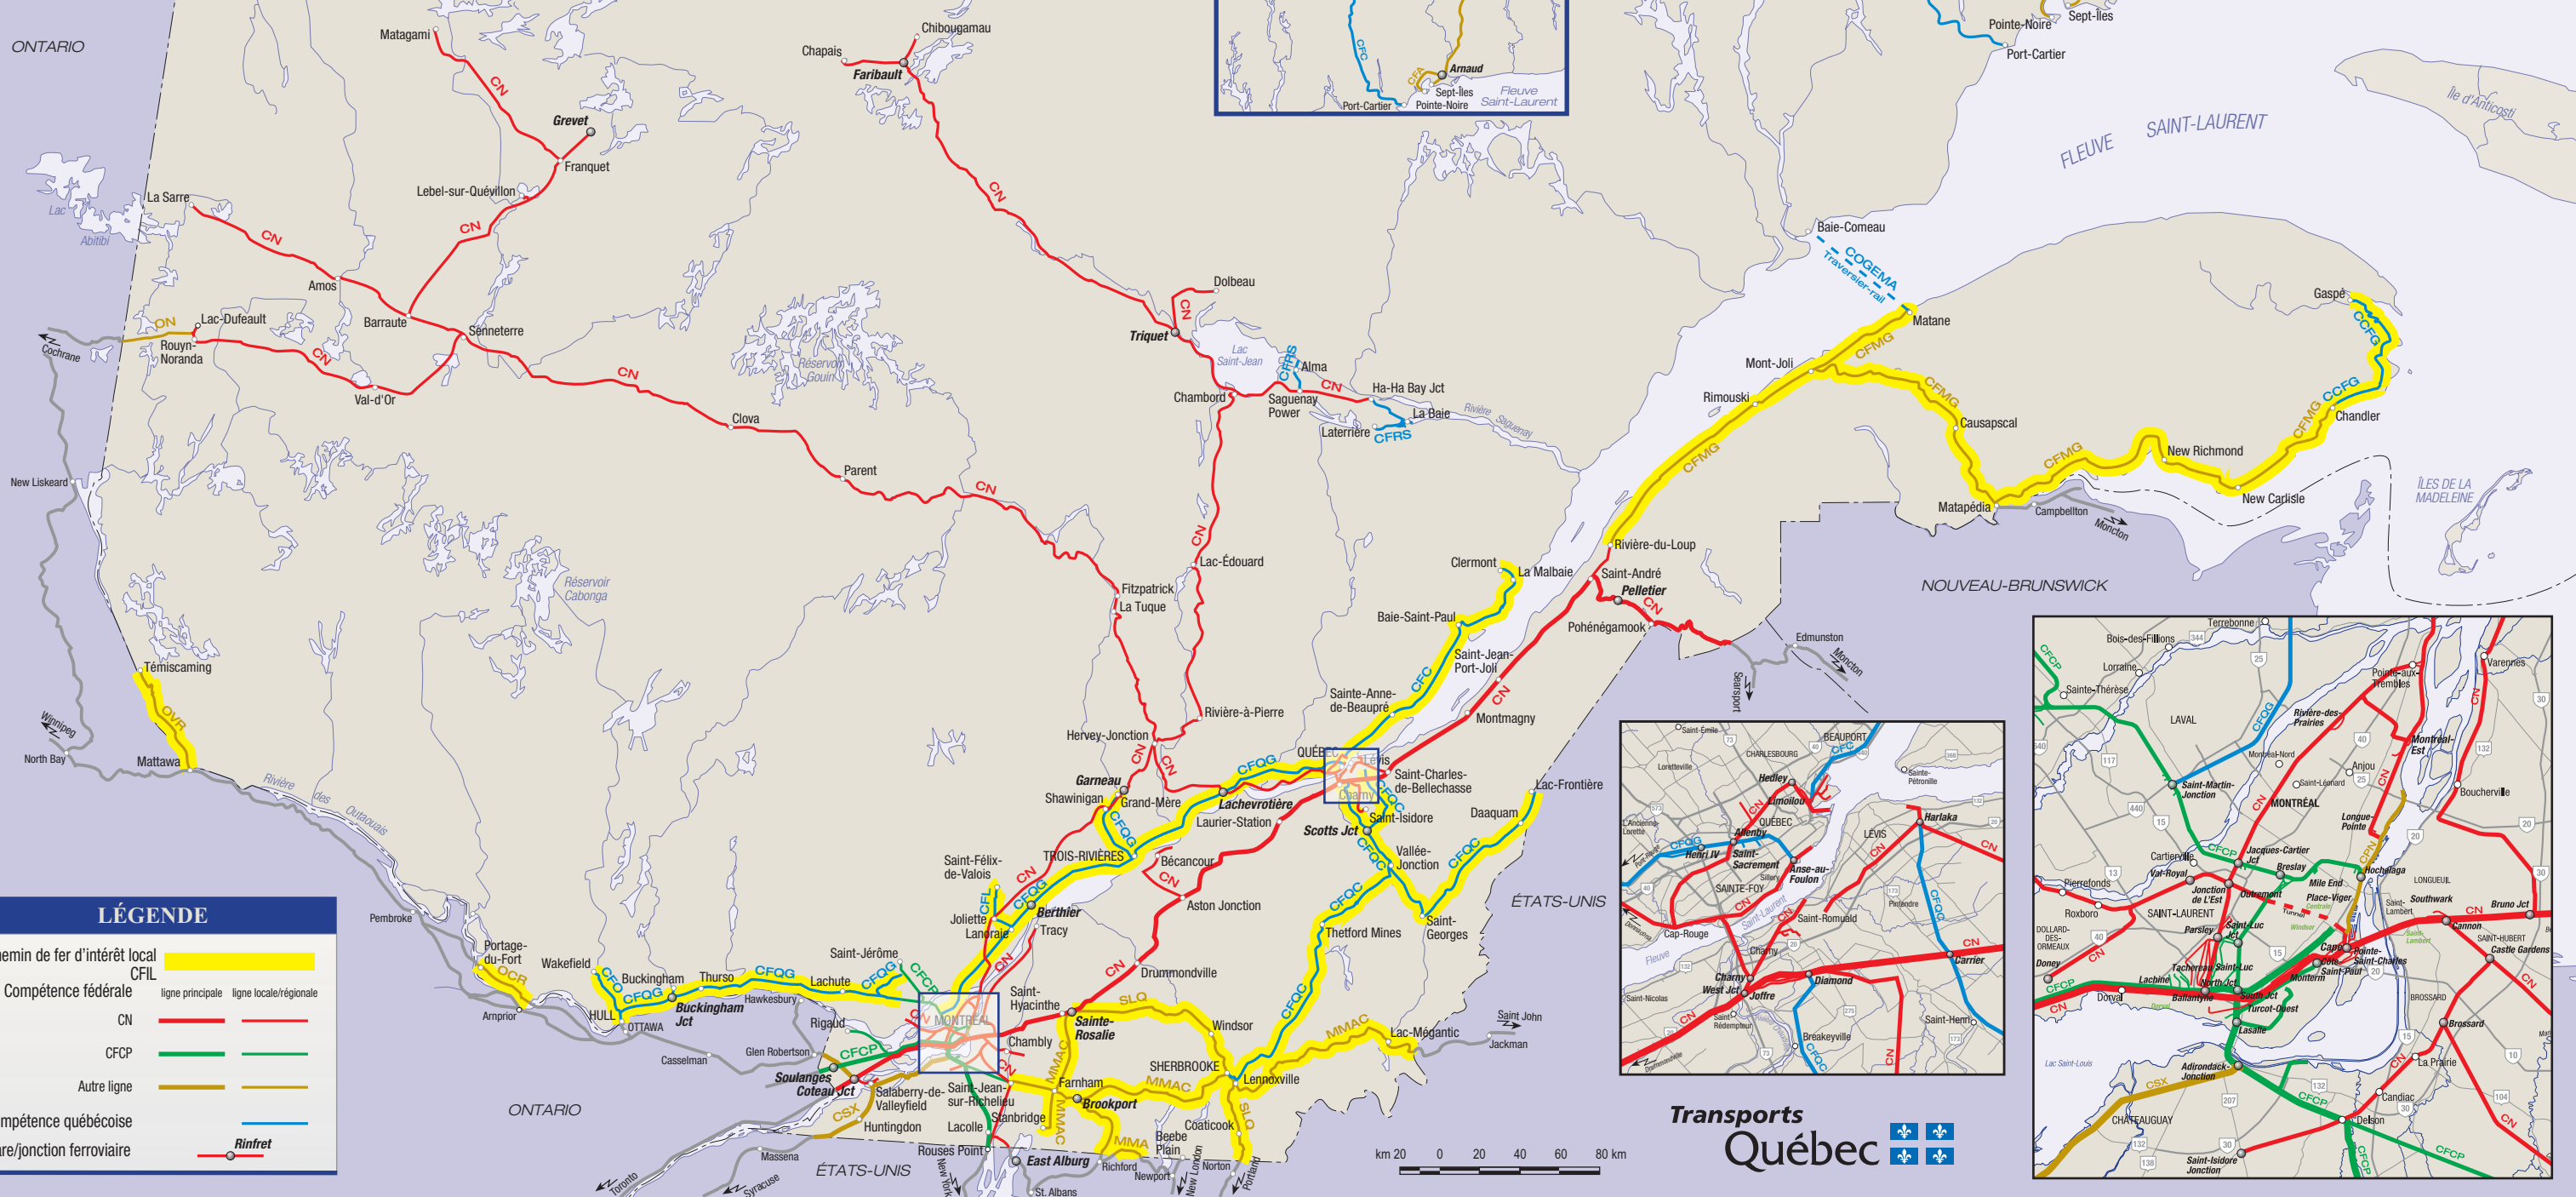

RÉSEAU FERROVIAIRE QUÉBÉCOIS

Grandes compagnies de chemin de fer

CN CANADIEN NATIONAL**
CFCP CHEMIN DE FER CANADIEN PACIFIQUE**
VIA VIA RAIL CANADA**

Chemin de fer d'entreprises

CFA CHEMIN DE FER ARNAUD**
CFC CHEMIN DE FER CARTIER*
CFRR CHEMIN DE FER DE LA RIVIÈRE ROMAINE*
CFRS CHEMIN DE FER ROBERVAL-SAGUENAY*
QNSL QUÉBEC NORTH SHORE AND LABRADOR RAILWAY**

Chemin de fer d'intérêt local (CFIL) suite

CFL CHEMIN DE FER LANAUDIÈRE*
CFQC CHEMIN DE FER QUÉBEC CENTRAL*
CFQG CHEMINS DE FER QUÉBEC-GATIÉNEAU INC.*
SLQ CHEMIN DE FER SAINT-LAURENT ET ATLANTIQUE**
CCFG CORPORATION DU CHEMIN DE FER DE LA GASPÉSIE*
MMA MONTRÉAL, MAINE AND ATLANTIC RAILWAY**
MMAC MONTRÉAL, MAINE AND ATLANTIC CANADA COMPANY**
OCR OTTAWA CENTRAL RAILWAY INC.**
OVR OTTAWA VALLEY RAILWAY**
COGEMA COMPAGNIE DE GESTION DE MATANE*

LÉGENDE

Chemin de fer d'intérêt local
 CFIL

Compétence fédérale
 ligne principale — ligne locale/régionale

CN —
 CFCP —
 Autre ligne —

Compétence québécoise
 Gare/jonction ferroviaire

km 20 0 20 40 60 80 km