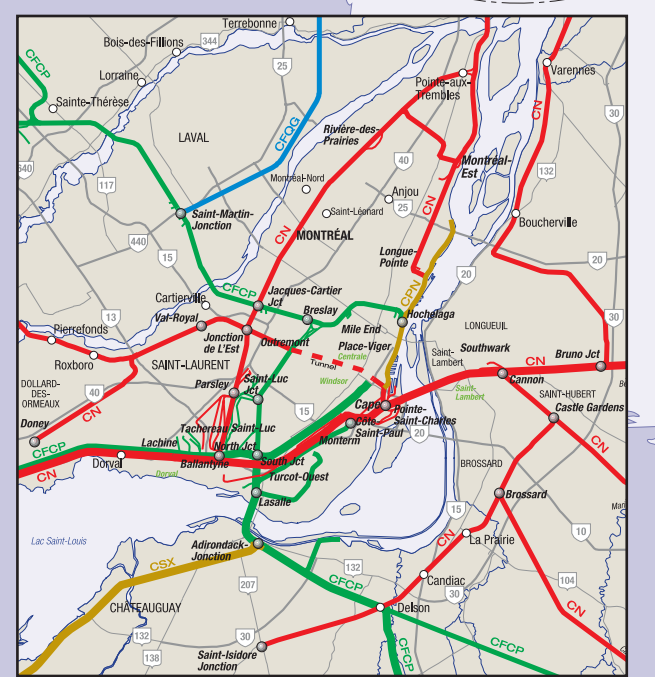

RÉSEAU FERROVIAIRE QUÉBÉCOIS

Grandes compagnies de chemin de fer

CN CANADIEN NATIONAL**
CFCP CHEMIN DE FER CANADIEN PACIFIQUE**
VIA VIA RAIL CANADA**

Chemin de fer d'entreprises

CFA CHEMIN DE FER ARNAUD**
CFC CHEMIN DE FER CARTIER*
CFRR CHEMIN DE FER DE LA RIVIÈRE ROMAINE*
CFRS CHEMIN DE FER ROBERVAL-SAGUENAY*
QNSL QUÉBEC NORTH SHORE AND LABRADOR RAILWAY**

Chemin de fer d'intérêt local (CFIL) suite

CFL CHEMIN DE FER LANAUDIÈRE*
CFQC CHEMIN DE FER QUÉBEC CENTRAL*
CFQG CHEMINS DE FER QUÉBEC-GATIÉNEAU INC.*
SLQ CHEMIN DE FER SAINT-LAURENT ET ATLANTIQUE**
CCFG CORPORATION DU CHEMIN DE FER DE LA GASPÉSIE*
MMA MONTRÉAL, MAINE AND ATLANTIC RAILWAY**
MMAC MONTRÉAL, MAINE AND ATLANTIC CANADA COMPANY**
OCR OTTAWA CENTRAL RAILWAY INC.**
OVR OTTAWA VALLEY RAILWAY**
COGEMA COMPAGNIE DE GESTION DE MATANE*

Autres compagnies

CSX CSX TRANSPORTATION***
ON ONTARIO NORTHLAND**

* Compétence provinciale ** Compétence fédérale *** Chemin de fer américain

Chemin de fer d'intérêt local (CFIL)

CFC CHEMIN DE FER CHARLEVOIX*
CFMG CHEMIN DE FER DE LA MATAPÉDIA ET DU GOLFE**
CFO CHEMIN DE FER DE L'OUTAOUAIS*

LÉGENDE

Chemin de fer d'intérêt local
 CFIL

Compétence fédérale
 ligne principale — ligne locale/régionale

CN —
 CFCP —
 Autre ligne —

Compétence québécoise
 Gare/jonction ferroviaire

km 20 0 20 40 60 80 km