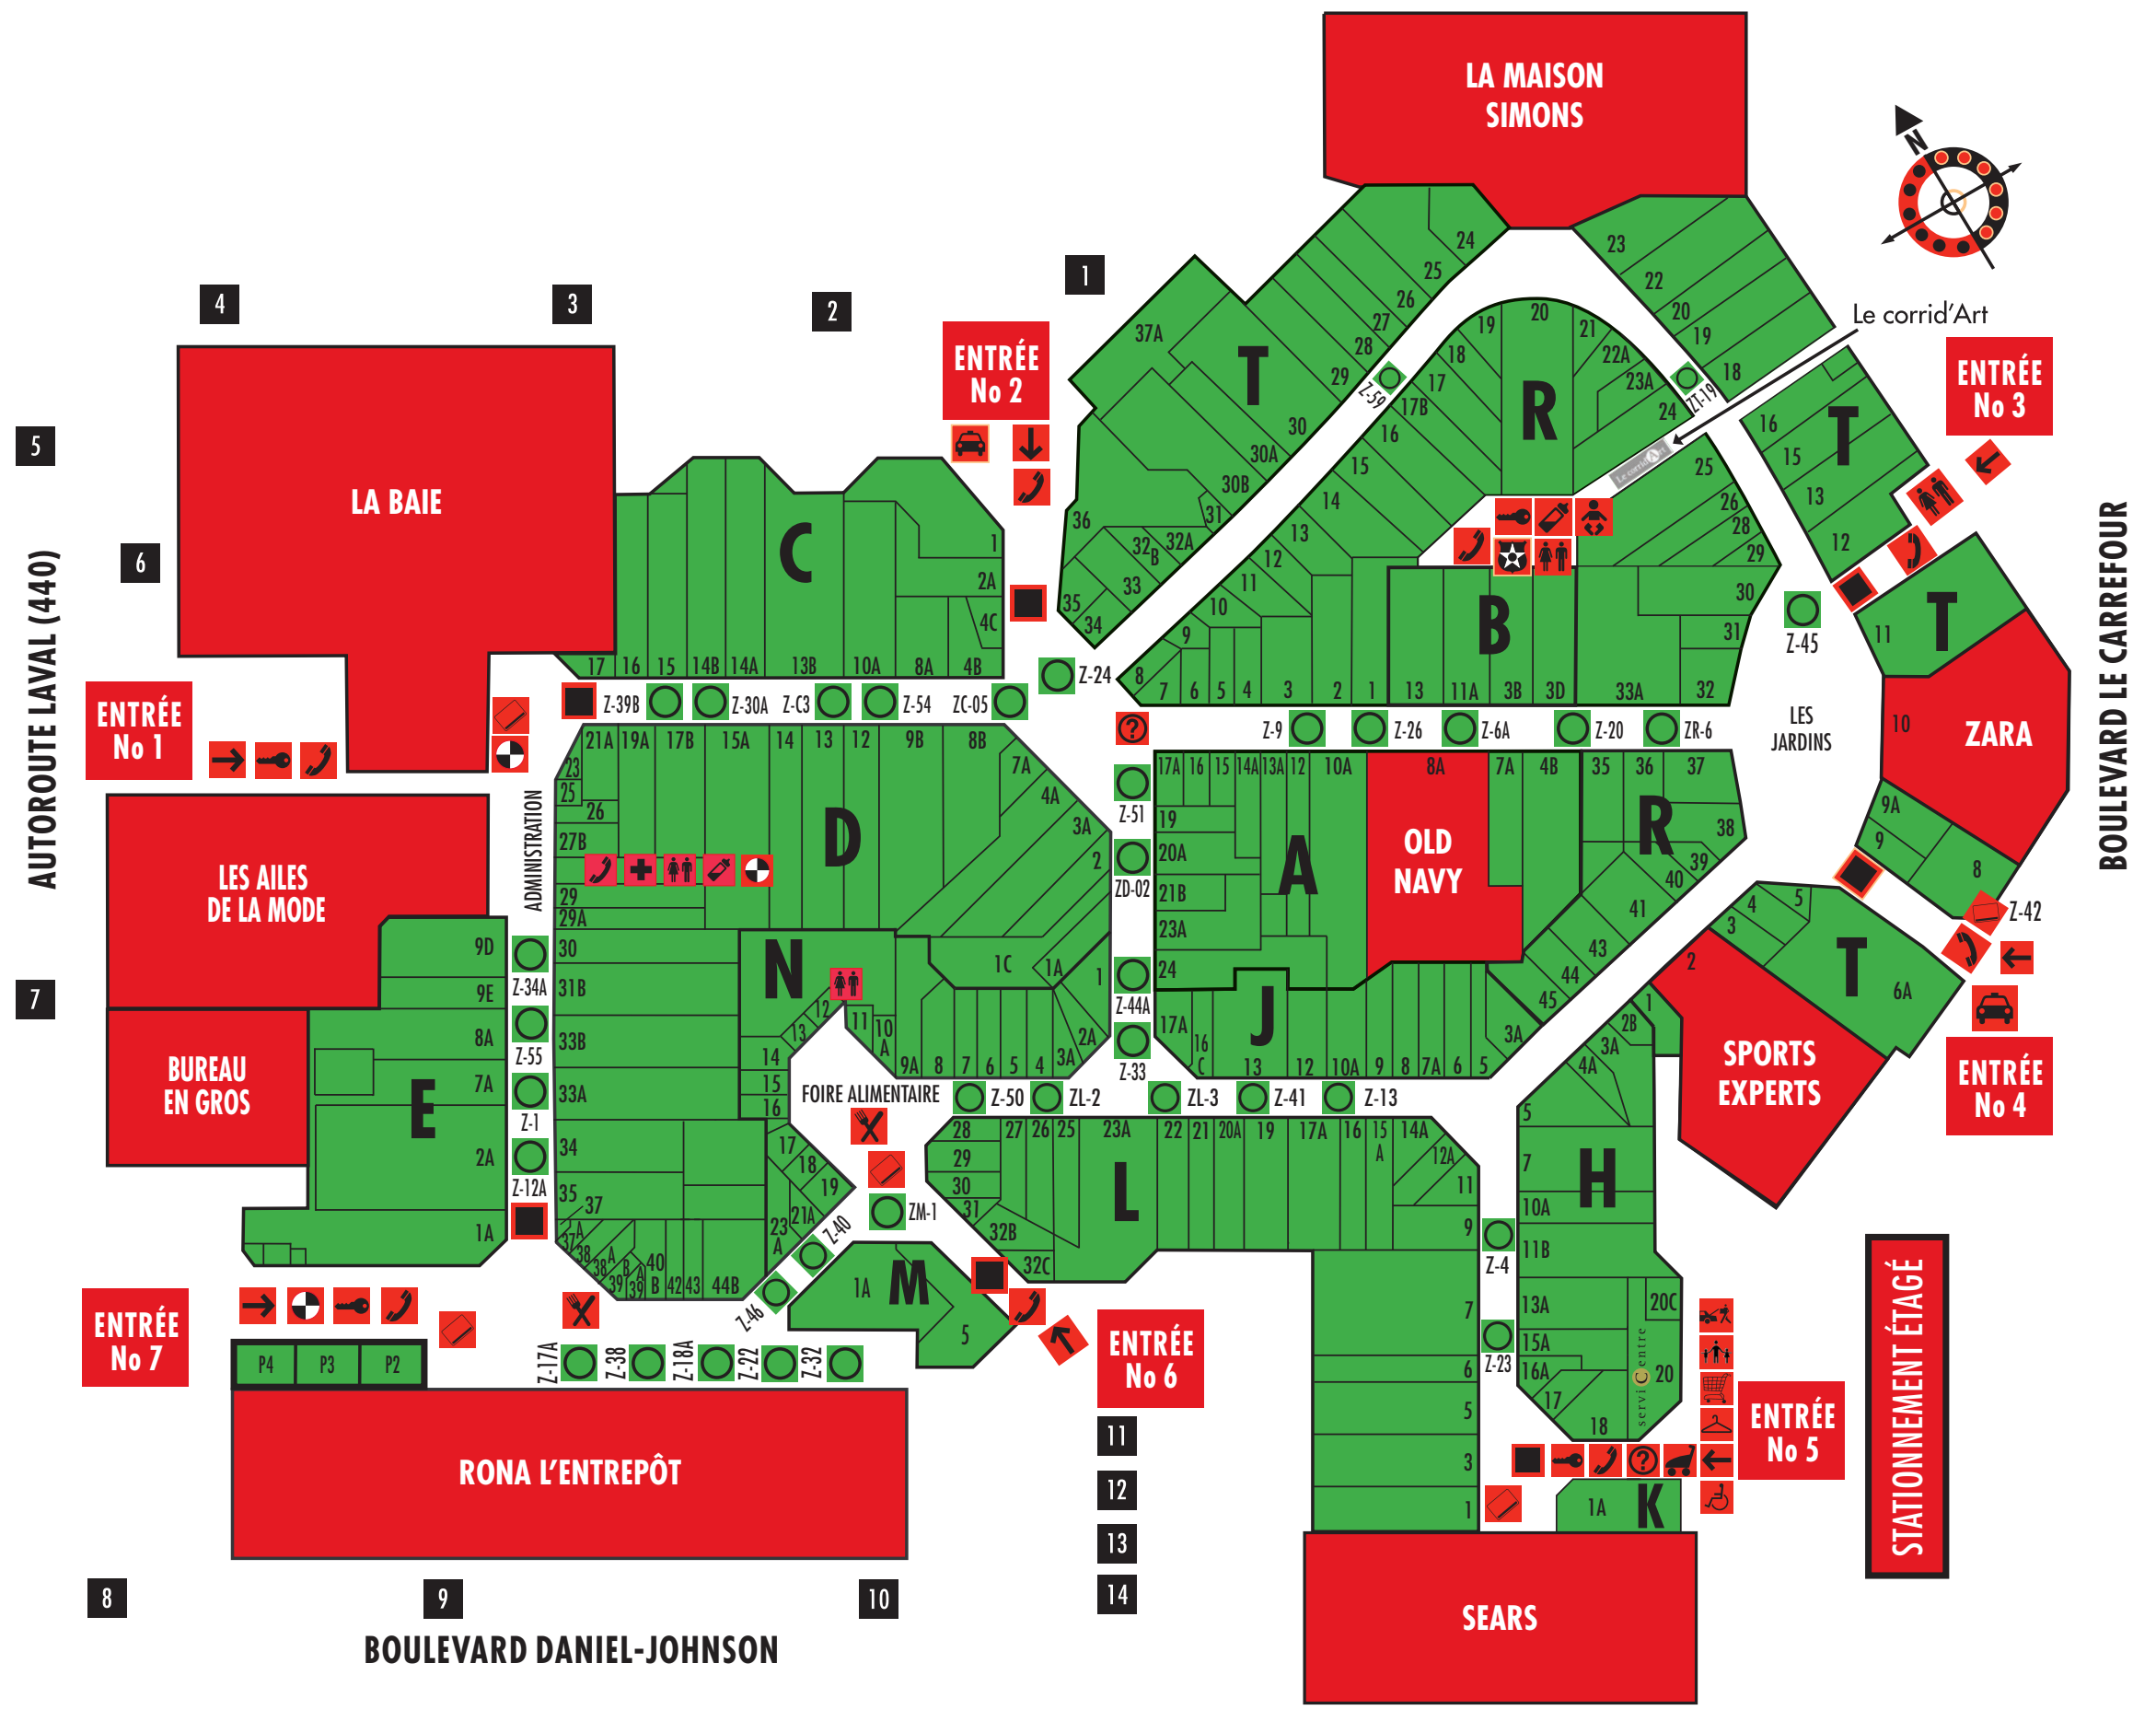

VÊTEMENTS UNISEXE UNISEX APPAREL

D-15A	American Eagle Outfitters
-------	---------------------------

LÉGENDE

- EXPOSITION PERMANENTE D'OEUVRES LAVALLOISES
- CASIERS
- ENTRÉES
- GUICHETS AUTOMATIQUES
- KIOSQUES
- POUSETTES
- FAUTEUILS ROULANTS
- RESTAURANTS
- SÉCURITÉ
- SERVICENTRE - INFORMATIONS
- TABLEAUX INDICATEURS
- TAXI
- TÉLÉPHONES PUBLICS
- TOILETTES PUBLIQUES (AUSSI AUX MAGASINS À RAYONS)
- COMPTOIR ADMISSION (LA BAIE)
- MACHINE À PHOTOS
- INFIRMERIE
- SALONS D'ALLAITEMENT (2)
- HALTE-GARDERIE
- VESTIAIRE
- CUEILLETTE DE COLIS
- PANIERS
- SALLE FAMILIALE (2)
- 1 à 14 STATIONNEMENT (POINTS DE REPÈRES)

300 MAGASINS
 LA BAIE
 RONA L'ENTREPÔT
 SEARS
 LES AILES DE LA MODE
 LA MAISON SIMONS
 OLD NAVY
 BUREAU EN GROS

HEURES D'OUVERTURE
 lundi au vendredi: 10h à 21h
 samedi: 9h à 17h
 dimanche: 10h à 17h

Le Corrid'Art