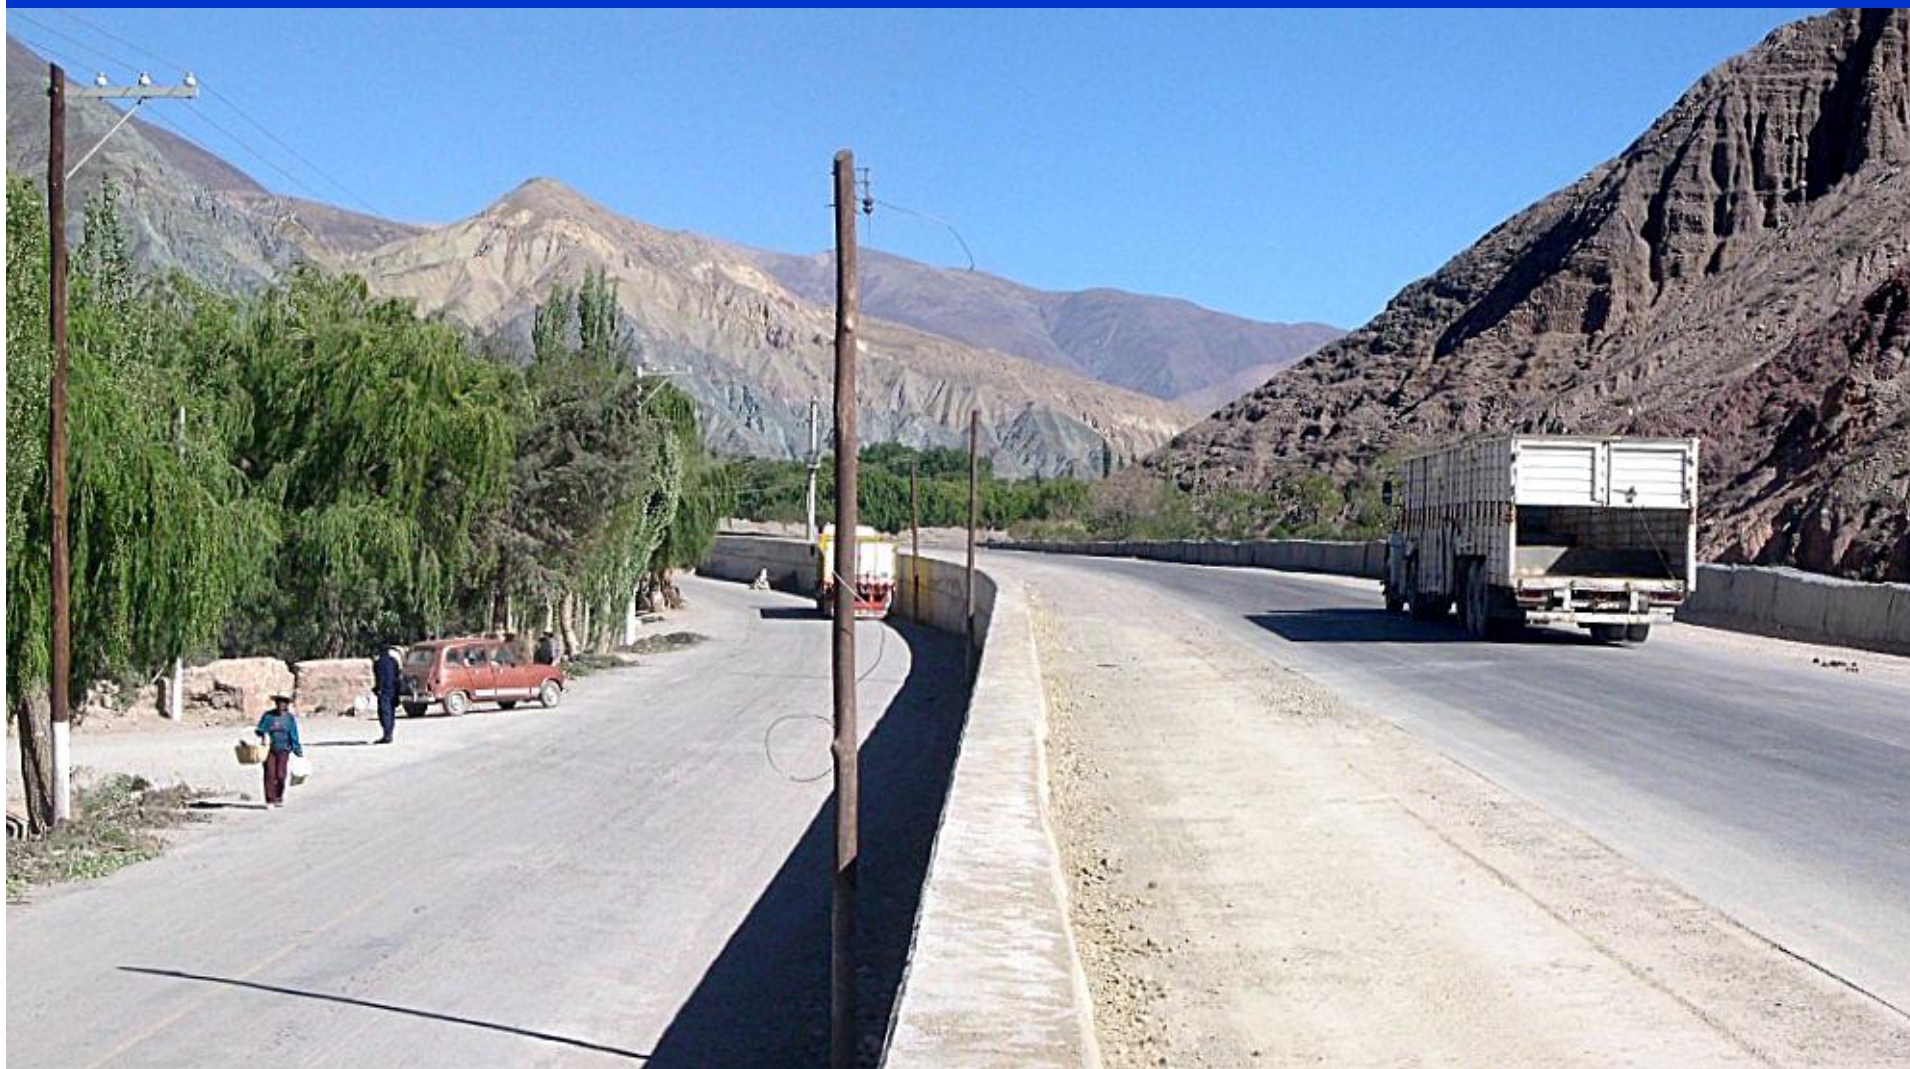

CORREDOR VIAL POR EL PASO DE JAMA

PROVINCIA DE
JUJUY

2005

Ruta Nac. N° 9 Autopista Perico - Jujuy

Ruta Nac. N° 9 – Multitrocha -

Ruta Nac. N° 9 – Multitrocha -

Ruta Nac. N° 9 – Multitrocha -

Ruta Nac. N° 9 – Variante A° del Medio -

Ruta Nac. N° 52 - Variante Purmamarca

Ruta Nac. N° 52 - Variante Purmamarca

RUTA NAC. N° 52 – Purmamarca

RUTA NAC. N° 52 – Purmamarca

Ruta Nac. N° 52 – Cieneguillas -

Ruta Nac. 52 – Vista Panorámica – Inicio Cuesta de Lipán

**Ruta Nac. N° 52 : Sección Abra
Potrerillos – Emp. R. N. 40 -**

Ruta Nac. Nº 52 – Ronque Angosto -

Ruta Nac. N° 52 – Al fondo las Salinas Grandes -

Ruta Nac. N° 52 – Cruce de Salinas Grandes -

Ruta Nac. Nº 52 – Cruce de las Salinas Grandes -

Ruta Nac. 52 – Cordón de Olaroz

RUTA NAC. N° 52 – Quebrada de Archibarca

RUTA NAC. N° 52 – Archibarca

**Ruta Nac. N° 52 – Al fondo el Volcán
Jama -**

**Ruta Nac. Nº 52 – Al fondo Volcán Jama
(Límite c/ Chile)**