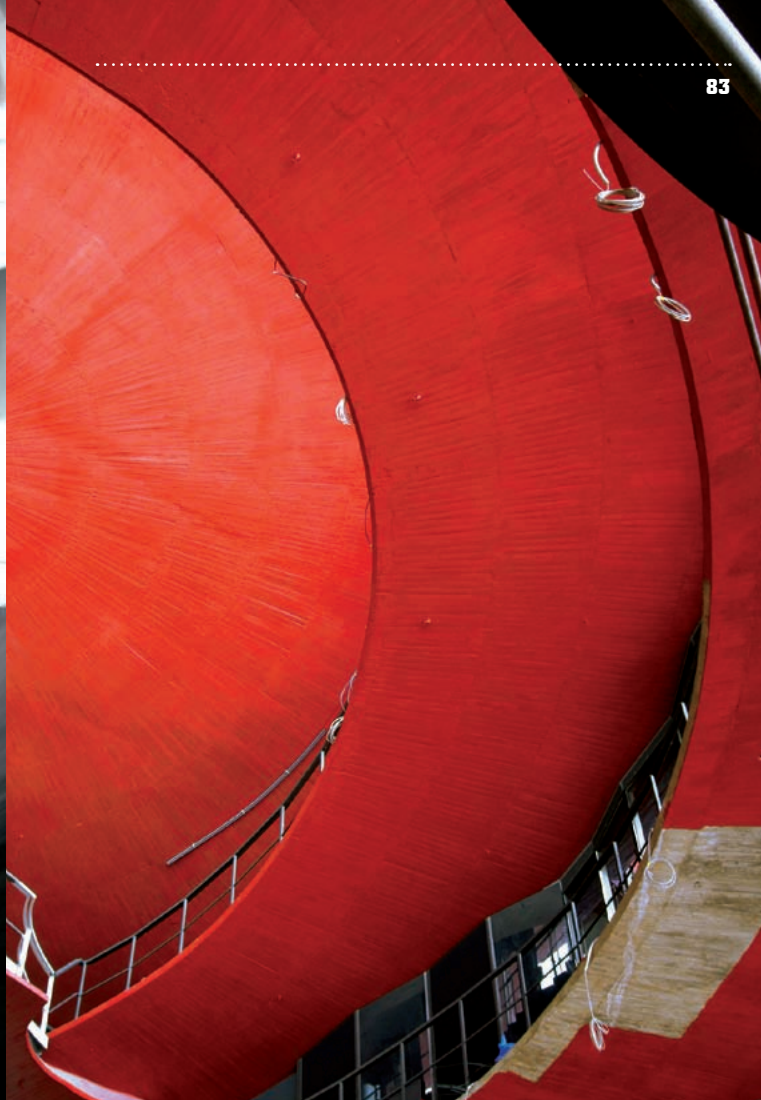

Blick auf die Beleuchtungsbrücke im Zuschauerraum

0
5
10
15
20
25
30

.....
Blick auf den Regieturm

.....
Blick auf die Beleuchtungsbrücke und die Bühne

Blick auf die Beleuchtungsbrücke im Zuschauerraum

Blick auf die Glasfassaden des Zuschauerraums

Blick auf die Galerien im Zuschauerraum für Licht, Ton und Technik

Blick auf den noch unbestuhnten Zuschauerraum und in den Orchestergraben

Blick in die Gänge des Foyers

Blick unter die »Dach-Flügel«

.....
Blick auf die »Dach-Flügel«