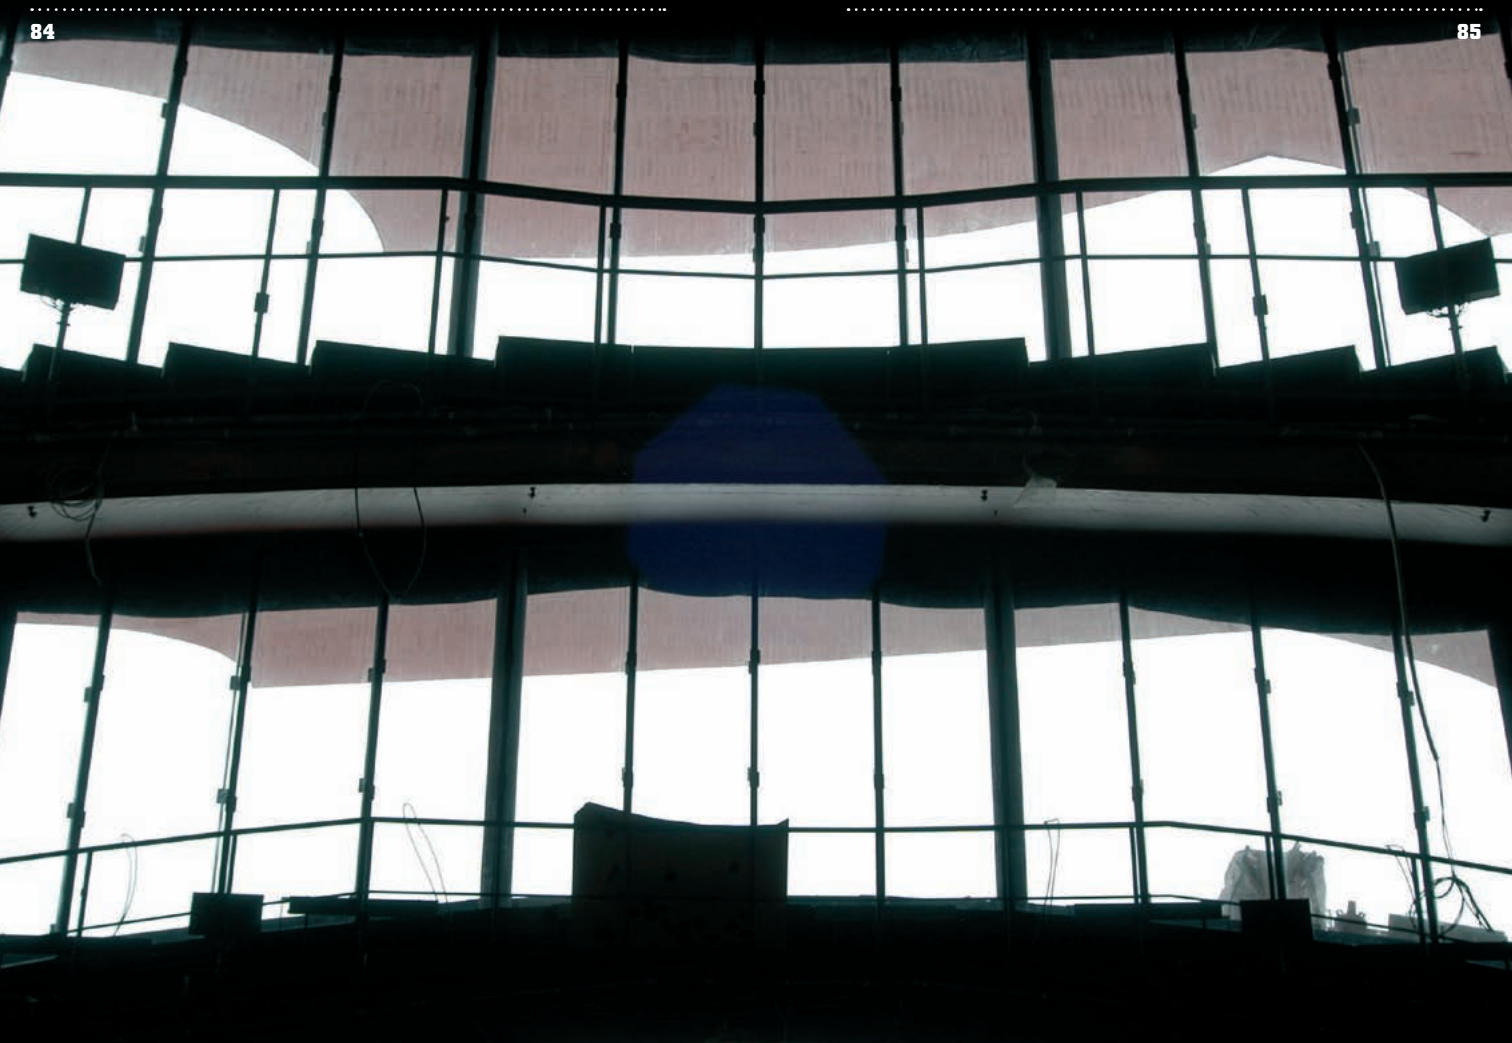

Blick auf die Beleuchtungsbrücke im Zuschauerraum

0
5
10
15
20
25
30

.....
Blick auf den Regieturm

.....
Blick auf die Beleuchtungsbrücke und die Bühne

Blick auf die Beleuchtungsbrücke im Zuschauerraum

Blick auf die Glasfassaden des Zuschauerraums

Blick auf die Galerien im Zuschauerraum für Licht, Ton und Technik

Blick auf den noch unbestuhnten Zuschauerraum und in den Orchestergraben

Blick in die Gänge des Foyers

Blick unter die »Dach-Flügel«

.....
Blick auf die »Dach-Flügel«