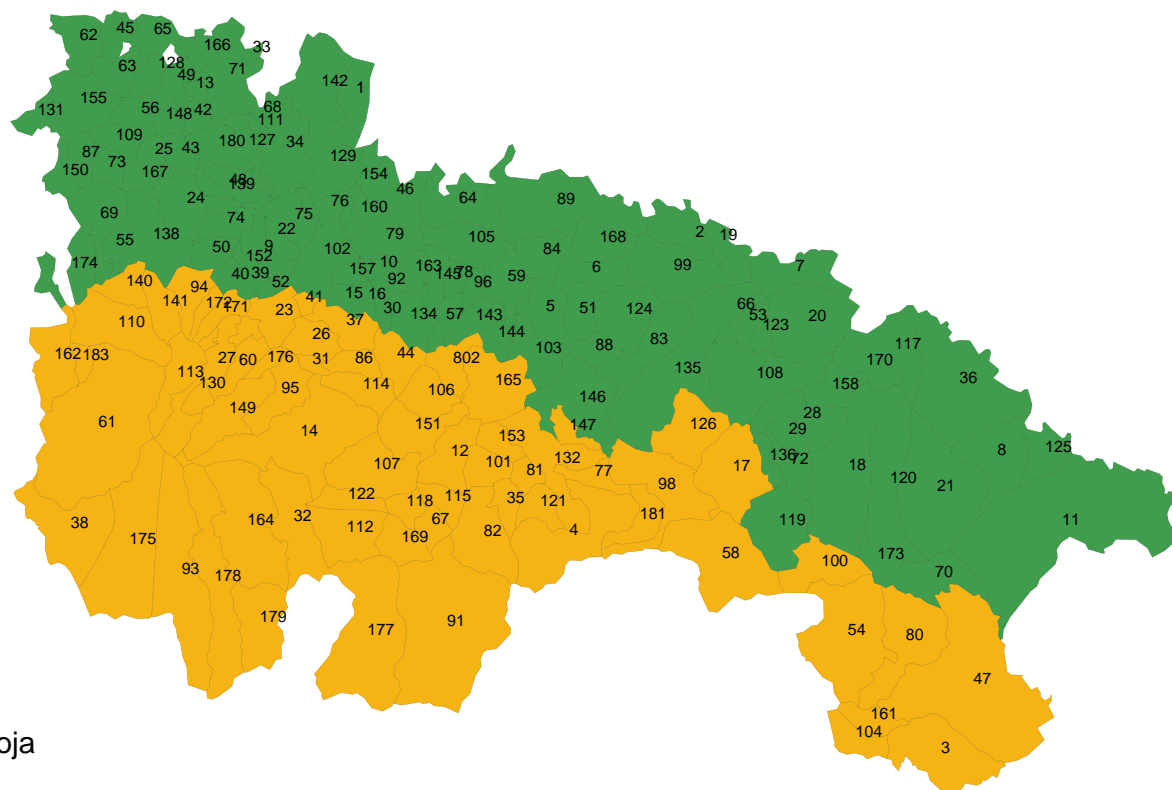

# ZONAS DE PREDICCIÓN METEOROLÓGICA

## La Rioja

 762601 Ribera del Ebro de La Rioja

 762602 Ibérica riojana

### **762601 Ribera del Ebro de La Rioja**

26001 Ábalos  
26002 Agoncillo  
26005 Albelda de Iregua  
26006 Alberite  
26007 Alcanadre  
26008 Aldeanueva de Ebro  
26009 Alesanco  
26010 Alesón  
26011 Alfaro  
26013 Anguciana  
26015 Arenzana de Abajo  
26016 Arenzana de Arriba  
26018 Arnedo  
26019 Arrúbal  
26020 Ausejo  
26021 Autol  
26022 Azofra  
26024 Bañares  
26025 Baños de Rioja  
26028 Bergasa  
26029 Bergasillas Bajera  
26030 Bezares  
26033 Briñas  
26034 Briones  
26036 Calahorra  
26039 Canillas de Río Tuerto  
26040 Cañas  
26042 Casalarreina  
26043 Castañares de Rioja  
26045 Cellorigo  
26046 Cenicero  
26048 Cidamón  
26049 Cihuri  
26050 Cirueña  
26051 Clavijo  
26052 Cordovín

26124 Ribafrecha  
26125 Rincón de Soto  
26127 Rodezno  
26128 Sajazarra  
26129 San Asensio  
26131 San Millán de Yécora  
26134 Santa Coloma  
26135 Santa Engracia del Jubera  
26136 Santa Eulalia Bajera  
26138 Santo Domingo de la Calzada  
26139 San Torcuato  
26142 San Vicente de la Sonsierra  
26143 Sojuela  
26144 Sorzano  
26145 Sotés  
26146 Soto en Cameros  
26148 Tirgo  
26150 Tormantos  
26152 Torrecilla Sobre Alesanco  
26154 Torrementalbo  
26155 Treviana  
26157 Tricio  
26158 Tudelilla  
26160 Uruñuela  
26163 Ventosa  
26166 Villalba de Rioja  
26167 Villalobar de Rioja  
26168 Villamediana de Iregua  
26170 El Villar de Arnedo  
26173 Villarroya  
26174 Villarta-Quintana  
26180 Zarratón