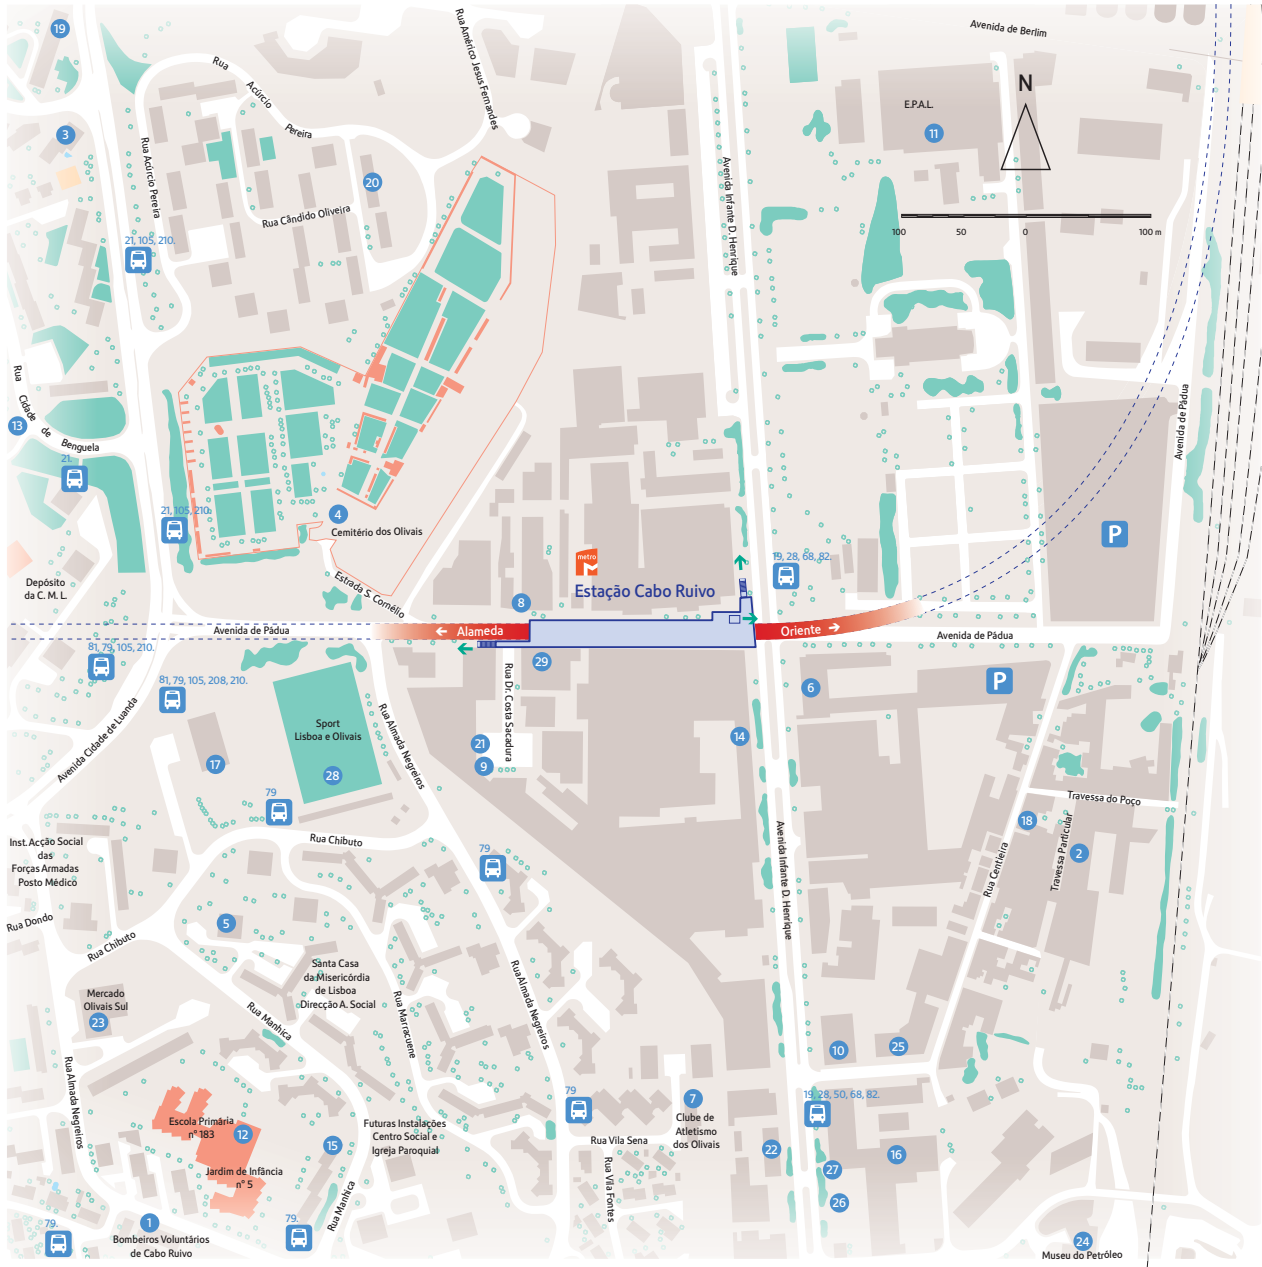

# Mapa da área local

## Símbolos

-  Estação do metro
-  Saída da estação
-  Autocarro
-  Parque de estacionamento

## Informações úteis

1	Bombeiros Voluntários de Cabo Ruivo	A5	16	Galp	D5
2	Canal Notícias de Lisboa	E4	17	Grupo Musical "O Pobrezinho"	A4
3	Casa de Repouso das Orlárias	A1	18	Grupo Recreativo da Centeira	E4
4	Cemitério dos Olivais	B2	19	Harley-Davidson Motorcycles	A1
5	Centro de Saúde dos Olivais	A4	20	Ingleses Futebol Clube	B1
6	Chronopost Internacional	D3	21	Intec	B3
7	Clube de Atletismo dos Olivais	C5	22	Linde	C5
8	Coates Lorilleux Internacional	C3	23	Mercado dos Olivais Sul	A4
9	Copigés Sistemas Informáticos S.A.	B4	24	Museu do Petróleo	E5
10	Danzas, ESAB, FAG, Molin	D5	25	Panavideo Produções	D5
11	E.P.A.L.	D2	26	Prosseguer	D5
12	Escola Primária n.º 183, Jardim de Infância n.º 5	A5	27	Soc. Distribuidora de Gás Natural - GNL	D5
13	Escola Secundária Eça de Queirós	A2	28	Sport Lisboa e Olivais	B4
14	Fábrica Barros	C3	29	Unifarma-União Int. de Lab. Farmacêuticos	C3
15	Farmácia	B5			

# Cabo Ruivo

Junho. 2004