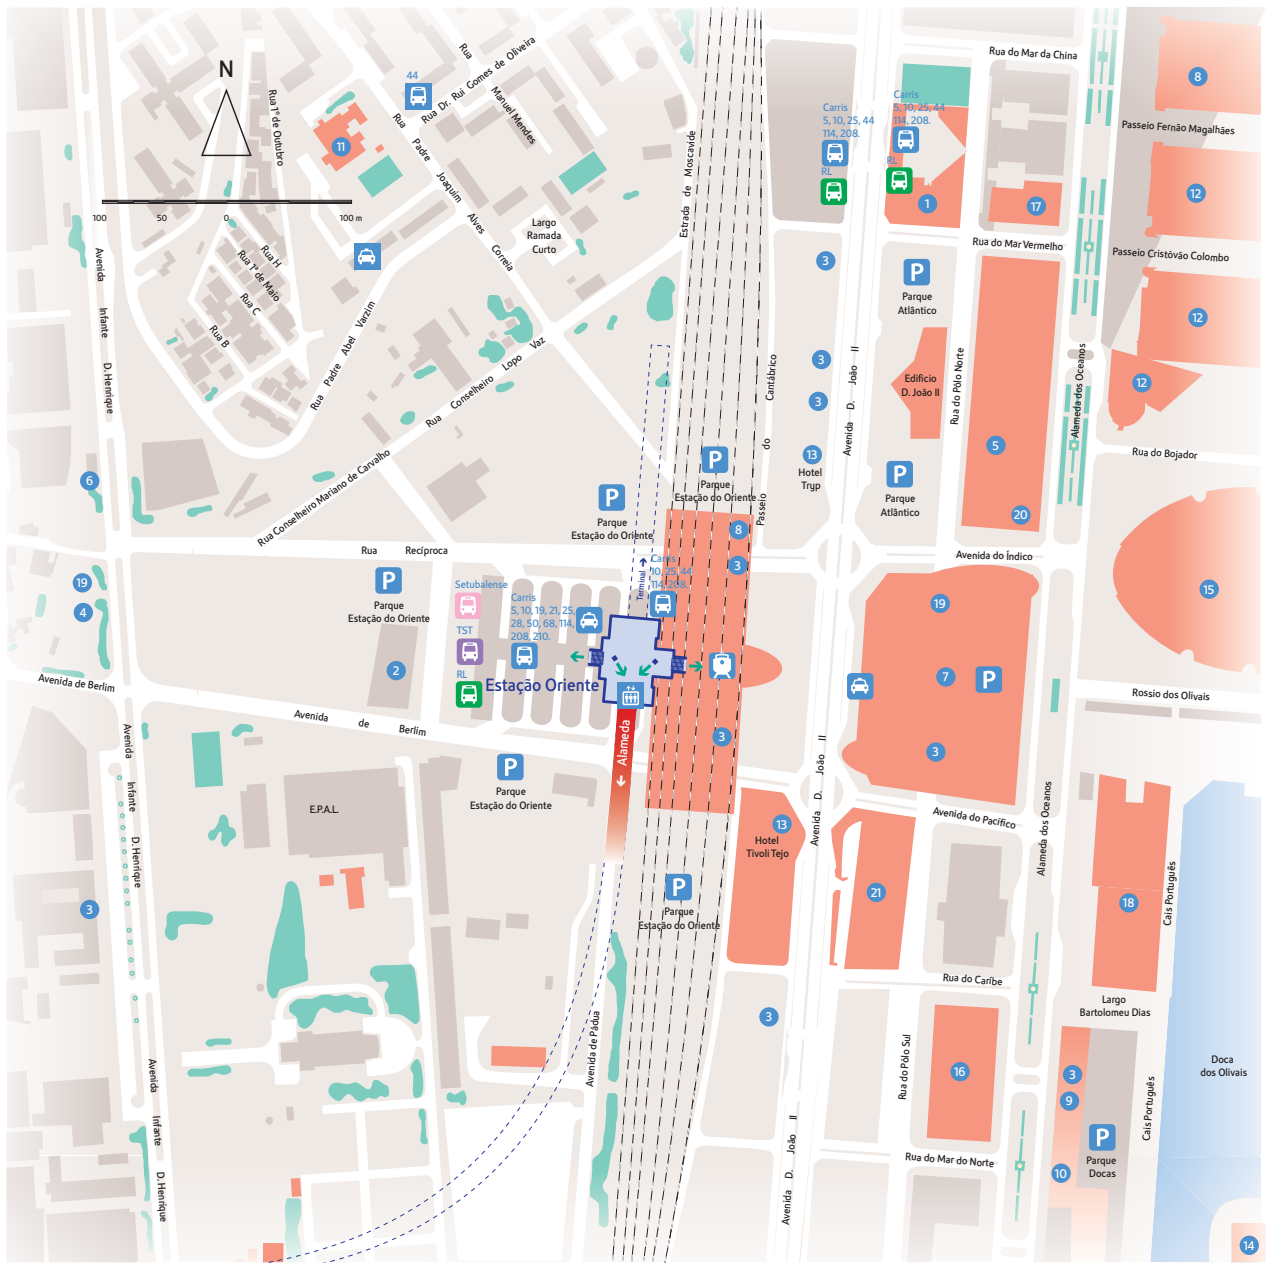

Mapa da área local

Símbolos

- Estação do metro
- Saída da estação
- Elevador de acesso à estação
- Autocarro Carris
- Autocarro Rodoviária de Lisboa
- Autocarro Transportes Sul do Tejo
- Autocarro da Setubalense
- Comboio
- Táxi
- Parque de estacionamento

Informações úteis

- | | | | | | |
|----|--|------|----|-----------------------|----|
| 1 | Administração Parque das Nações | D1 | 16 | Pavilhão do Futuro | E5 |
| 2 | AKI Bricolage | B3 | 17 | Pavilhão de Macau | E1 |
| 3 | Banco | A3 | 18 | Pavilhão de Portugal | E4 |
| 4 | Bosch | A3 | 19 | Supermercado | D3 |
| 5 | Bowling Internacional de Lisboa | E2 | 20 | Wall Street Institute | E3 |
| 6 | C.M.L. - Oficinas | A2 | 21 | Vodafone | D4 |
| 7 | Centro Comercial Vasco da Gama | A3 | | | |
| 8 | Correios | C3 | | | |
| 9 | Edifício Lisboa | E5 | | | |
| 10 | EMI Music | E5 | | | |
| 11 | Escola do 1º Ciclo nº 55 | B1 | | | |
| 12 | F.I.L.L. - Feira Internacional de Lisboa | E1,2 | | | |
| 13 | Hotel | | | | |
| 14 | Oceanário de Lisboa | E5 | | | |
| 15 | Pavilhão Atlântico/Multiusos | D4 | | | |