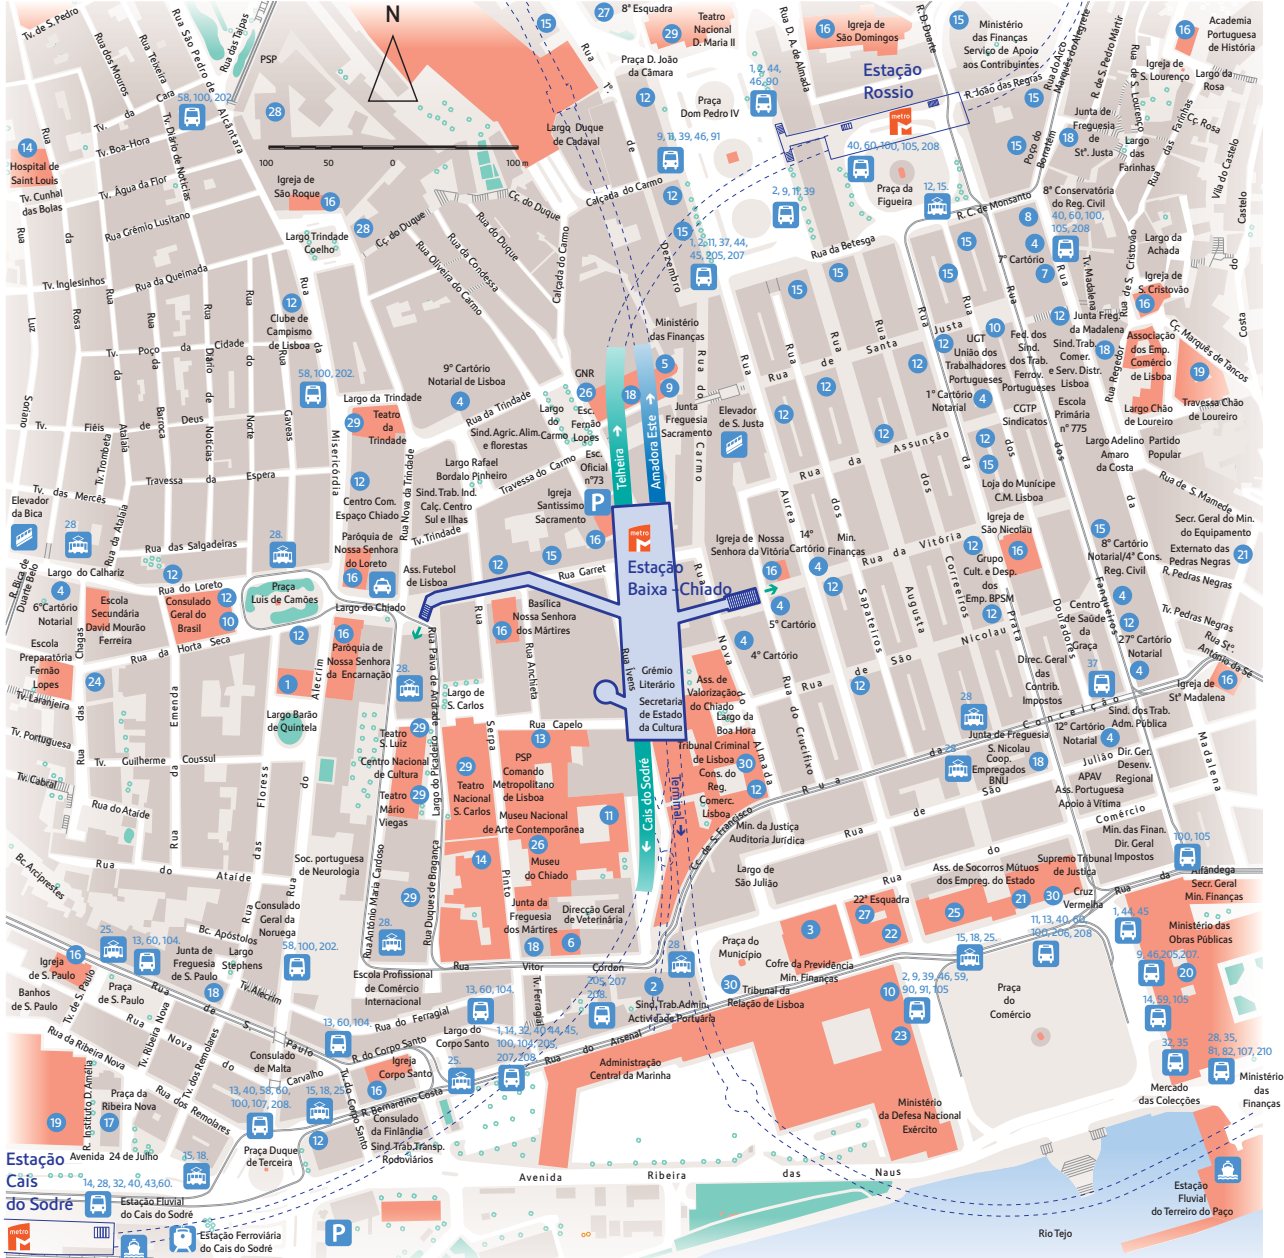

Mapa da área local

Símbolos

-  Estação do metro
-  Saída da estação
-  Autocarro
-  Barco
-  Comboio
-  Eléctrico
-  Elevador
-  Parque de estacionamento
-  Táxi

Informações úteis

- | | | | |
|---------------------------------------|----|---|-------|
| 1 Bombeiros Voluntários de Lisboa | B3 | 16 Igrejas | |
| 2 C.G.T.P. Intersindical | C4 | 17 Inspeção Geral de Saúde | A5 |
| 3 C.M.L. (Paços do Concelho) | D4 | 18 Juntas de Freguesia | |
| 4 Cartórios Notariais de Lisboa | | 19 Mercados Municipais de Lisboa | A5/E2 |
| 5 Comando Geral da G.N.R. | C2 | 20 Ministério da Ciência e Tecnologia | E4 |
| 6 Companhia Nacional de Bailado | C4 | 21 Min. do Equipamento Plan. e Adm. do Território | E4 |
| 7 1ª Conservatória do Registo Predial | D2 | 22 Ministério da Administração Interna | D4 |
| 8 Conservatórias do Registo Civil | | 23 Min. da Agricultura Desenvolvimento e Pescas | D5 |
| 9 Convento do Carmo | C3 | 24 Ministério da Economia | A3 |
| 10 Correios | | 25 Ministério da Justiça | D4 |
| 11 Faculdade de Belas Artes de Lisboa | C4 | 26 Museus | |
| 12 Farmácias | | 27 PSP (Polícia) | C1/D4 |
| 13 Governo Civil de Lisboa | C4 | 28 Santa Casa da Misericórdia | B1 |
| 14 Hospitais | | 29 Teatros | |
| 15 Hotéis e Residenciais | | 30 Tribunais | |

Baixa - Chiado

Janeiro, 2005