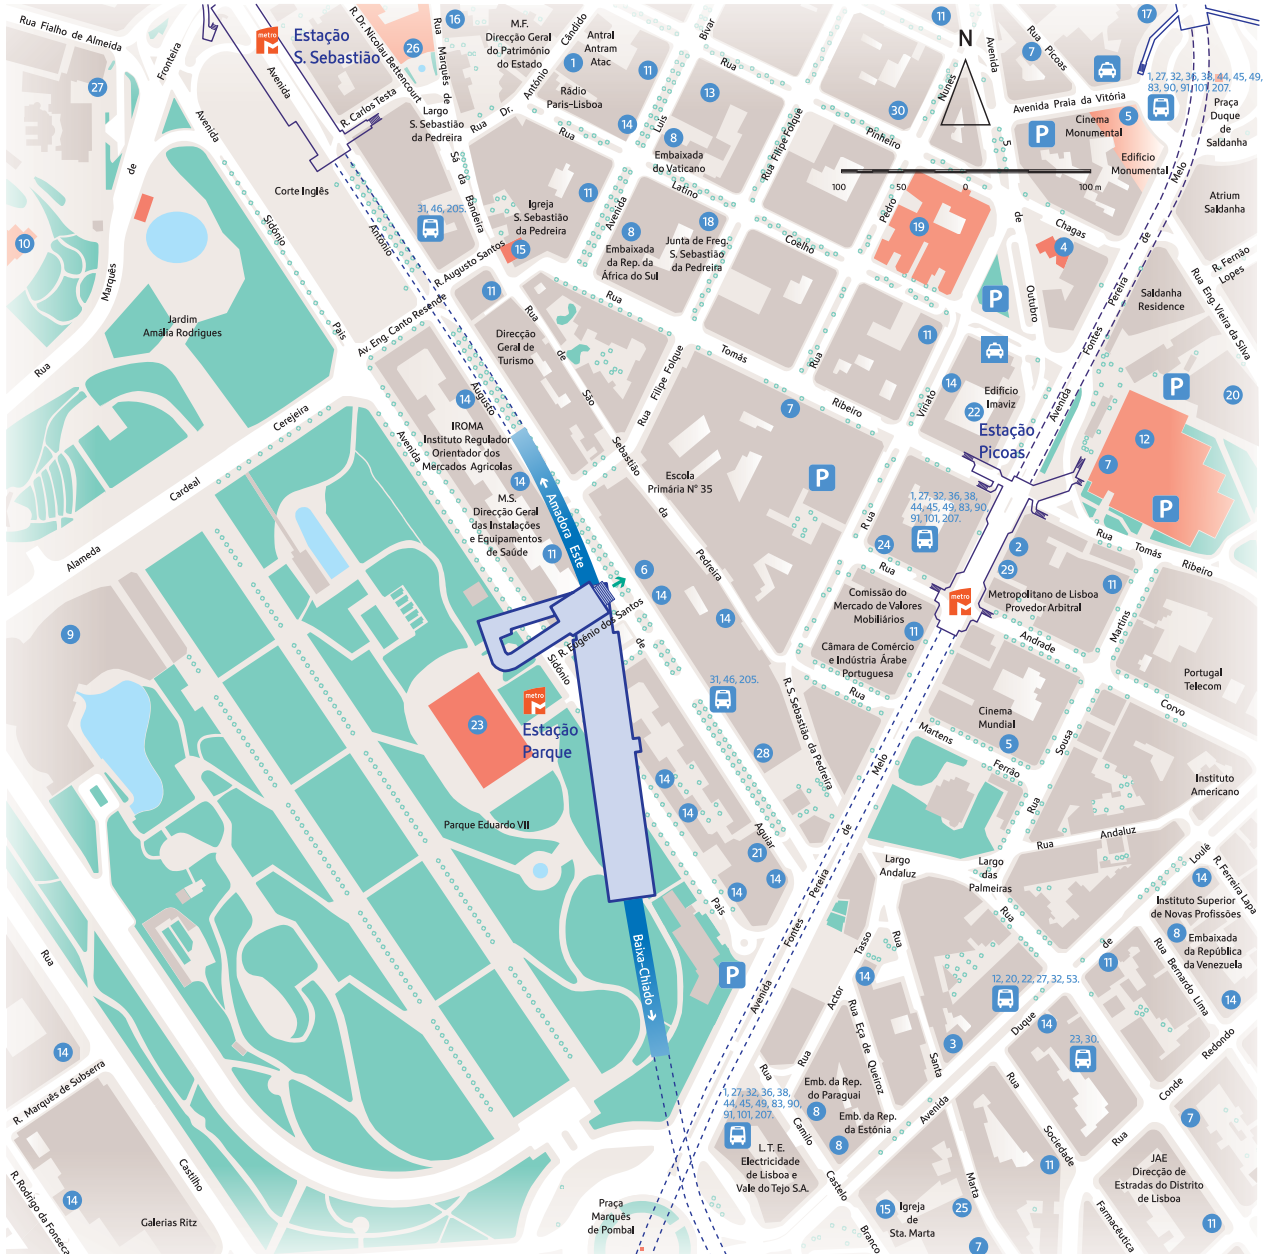

Mapa da área local

Símbolos

-  Estação do metro
-  Saída da estação
-  Autocarro
-  Parque de estacionamento
-  táxi

Informações úteis

- | | | | |
|--|----|--|----|
| 1 Associações | C1 | 16 Imprensa Nacional - Casa da Moeda | B1 |
| 2 10º Bairro Fiscal - Repartição de Finanças | E3 | 17 Instituto de Defesa do Consumidor | E1 |
| 3 15º Cartório Notarial de Lisboa | D5 | 18 Junta de Freg. de São Sebastião da Pedreira | D1 |
| 4 Museu Anastácio Gonçalves | E2 | 19 Maternidade Alfredo da Costa | E2 |
| 5 Cinemas | | 20 Mercado 31 de Janeiro | C4 |
| 6 Comité Português para a UNICEF | C3 | 21 Ordem dos Engenheiros | D2 |
| 7 Correios | | 22 ONU - Organização das Nações Unidas | B3 |
| 8 Embaixadas | A3 | 23 Pavilhão Carlos Lopes | D3 |
| 9 Estufa Fria e Quente | A1 | 24 Pousada da Juventude | D5 |
| 10 Fac. de Economia da Univ. Nova de Lisboa | E2 | 25 PSP - Polícia / Divisão de Trânsito | B1 |
| 11 Farmácias | C1 | 26 Quartel General da Região de Lisboa | A1 |
| 12 Forum Picoas | | 27 SAMS-Serv. de Assist. Médica Soc. dos Bancários | D4 |
| 13 Hospital Particular de Lisboa | | 28 Serviço de Estrangeiros e Fronteiras-MAI | D3 |
| 14 Hotéis e Residenciais | | 29 Teatro Vilarett | D1 |
| 15 Igrejas | | 30 Tribunal Correccional de Lisboa | |

Parque

Junho. 2004