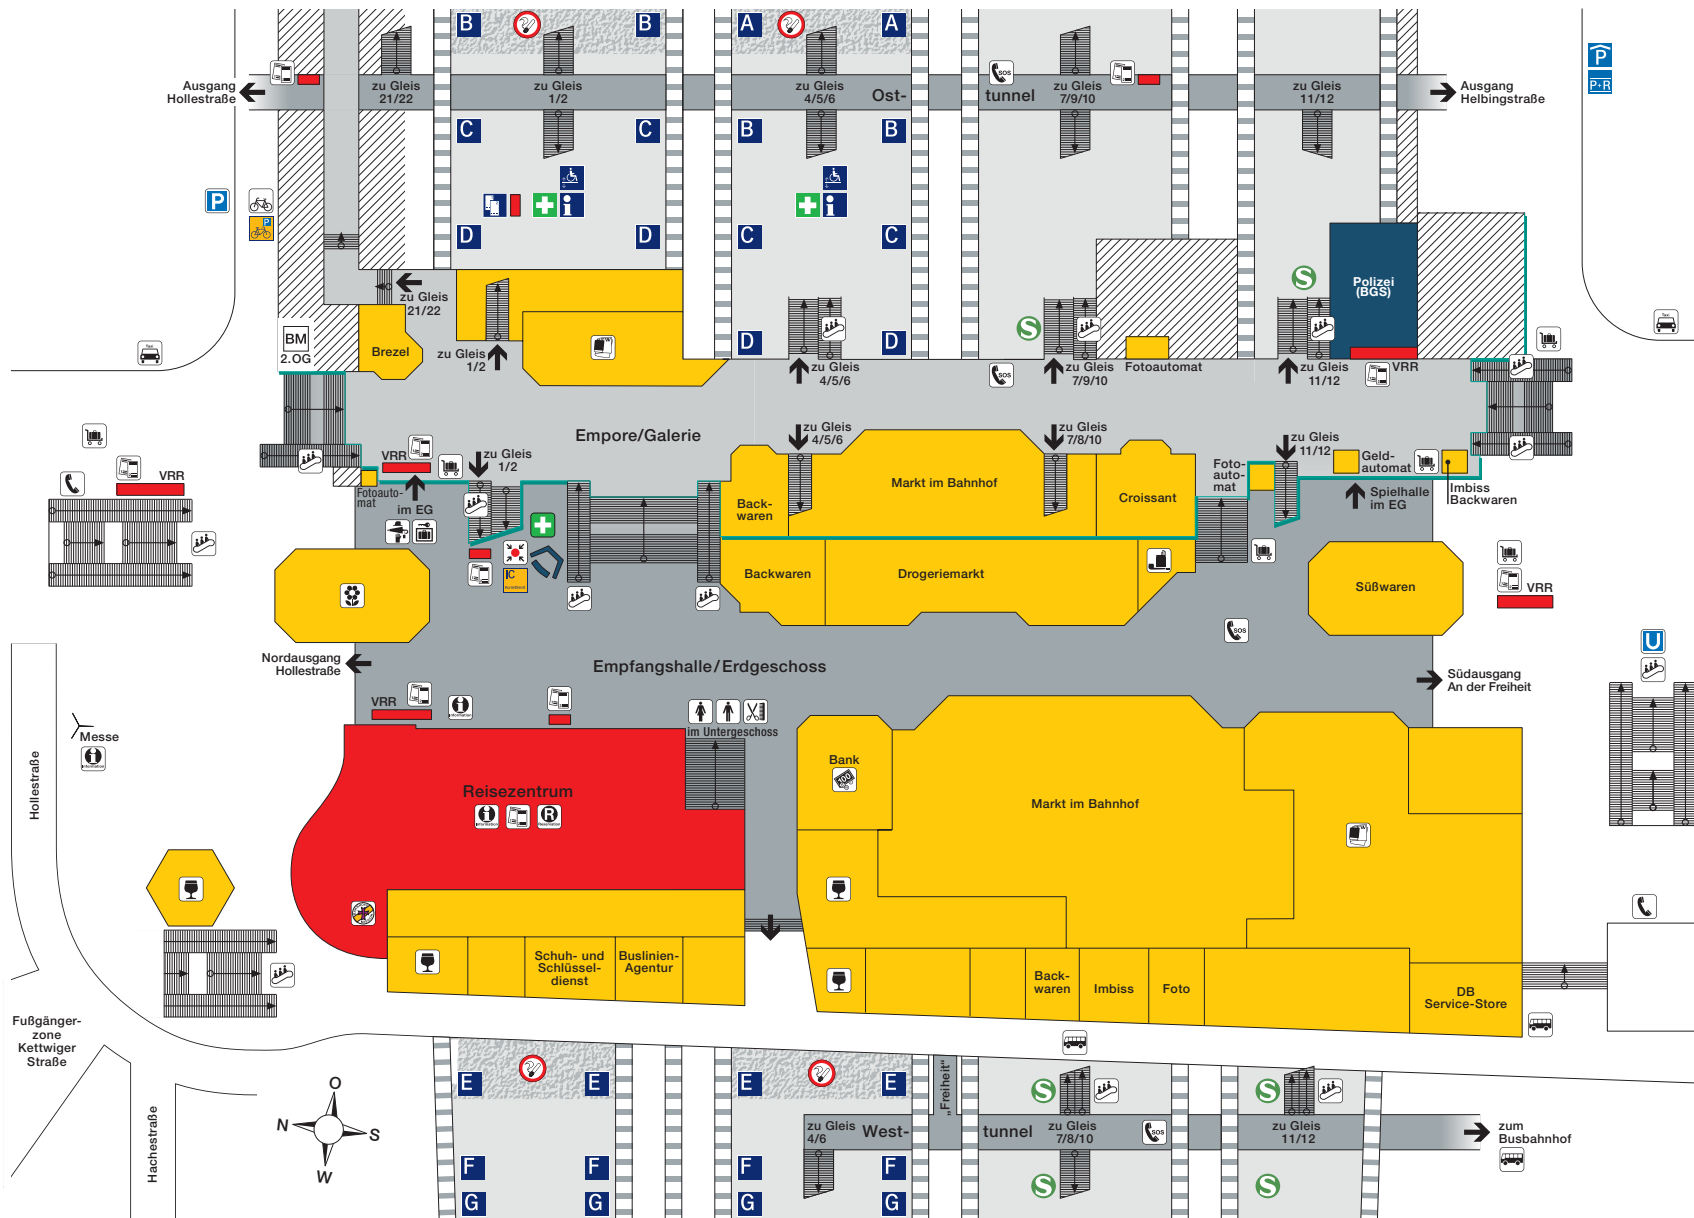

Hauptbahnhof Essen

- Logistik/Verwaltung
- Bahnstationsmanager
- Obergeschoss
- Erdgeschoss
- Untergeschoss
- oben Treppenauftritt unten
- DB Bahnhofs-service
- DB Reiseservice
- Servicebetrie-be im Bahnhof

- Erste Hilfe
- Fahrradabstell-platz
- Fahrradbox
- Fahrradverleih
- Fahrkartenverkauf
- Information
- Park + Ride
- Parkhaus
- Raucherbereich
- Rollstuhlhebelift
- S-Bahn

- Bahnhofsmission
- Blumenladen
- Bücher, Zeitschriften
- Büfett
- Bus
- Erste Hilfe
- Fahrkartenverkauf
- Fahrrad
- Fahrtreppe
- Friseur
- Fundstelle
- Geldwechsel
- Gepäck im Schließfach
- Information
- Kofferkuli
- Notruf
- Öffentlicher Fernsprecher
- Parkplatz
- Reservierungs-schalter
- Richtungspfeil
- ServicePoint
- Tabakwaren
- Taxi
- Toiletten (Damen)
- Toiletten (Herren)
- U-Bahn
- Wartesaal