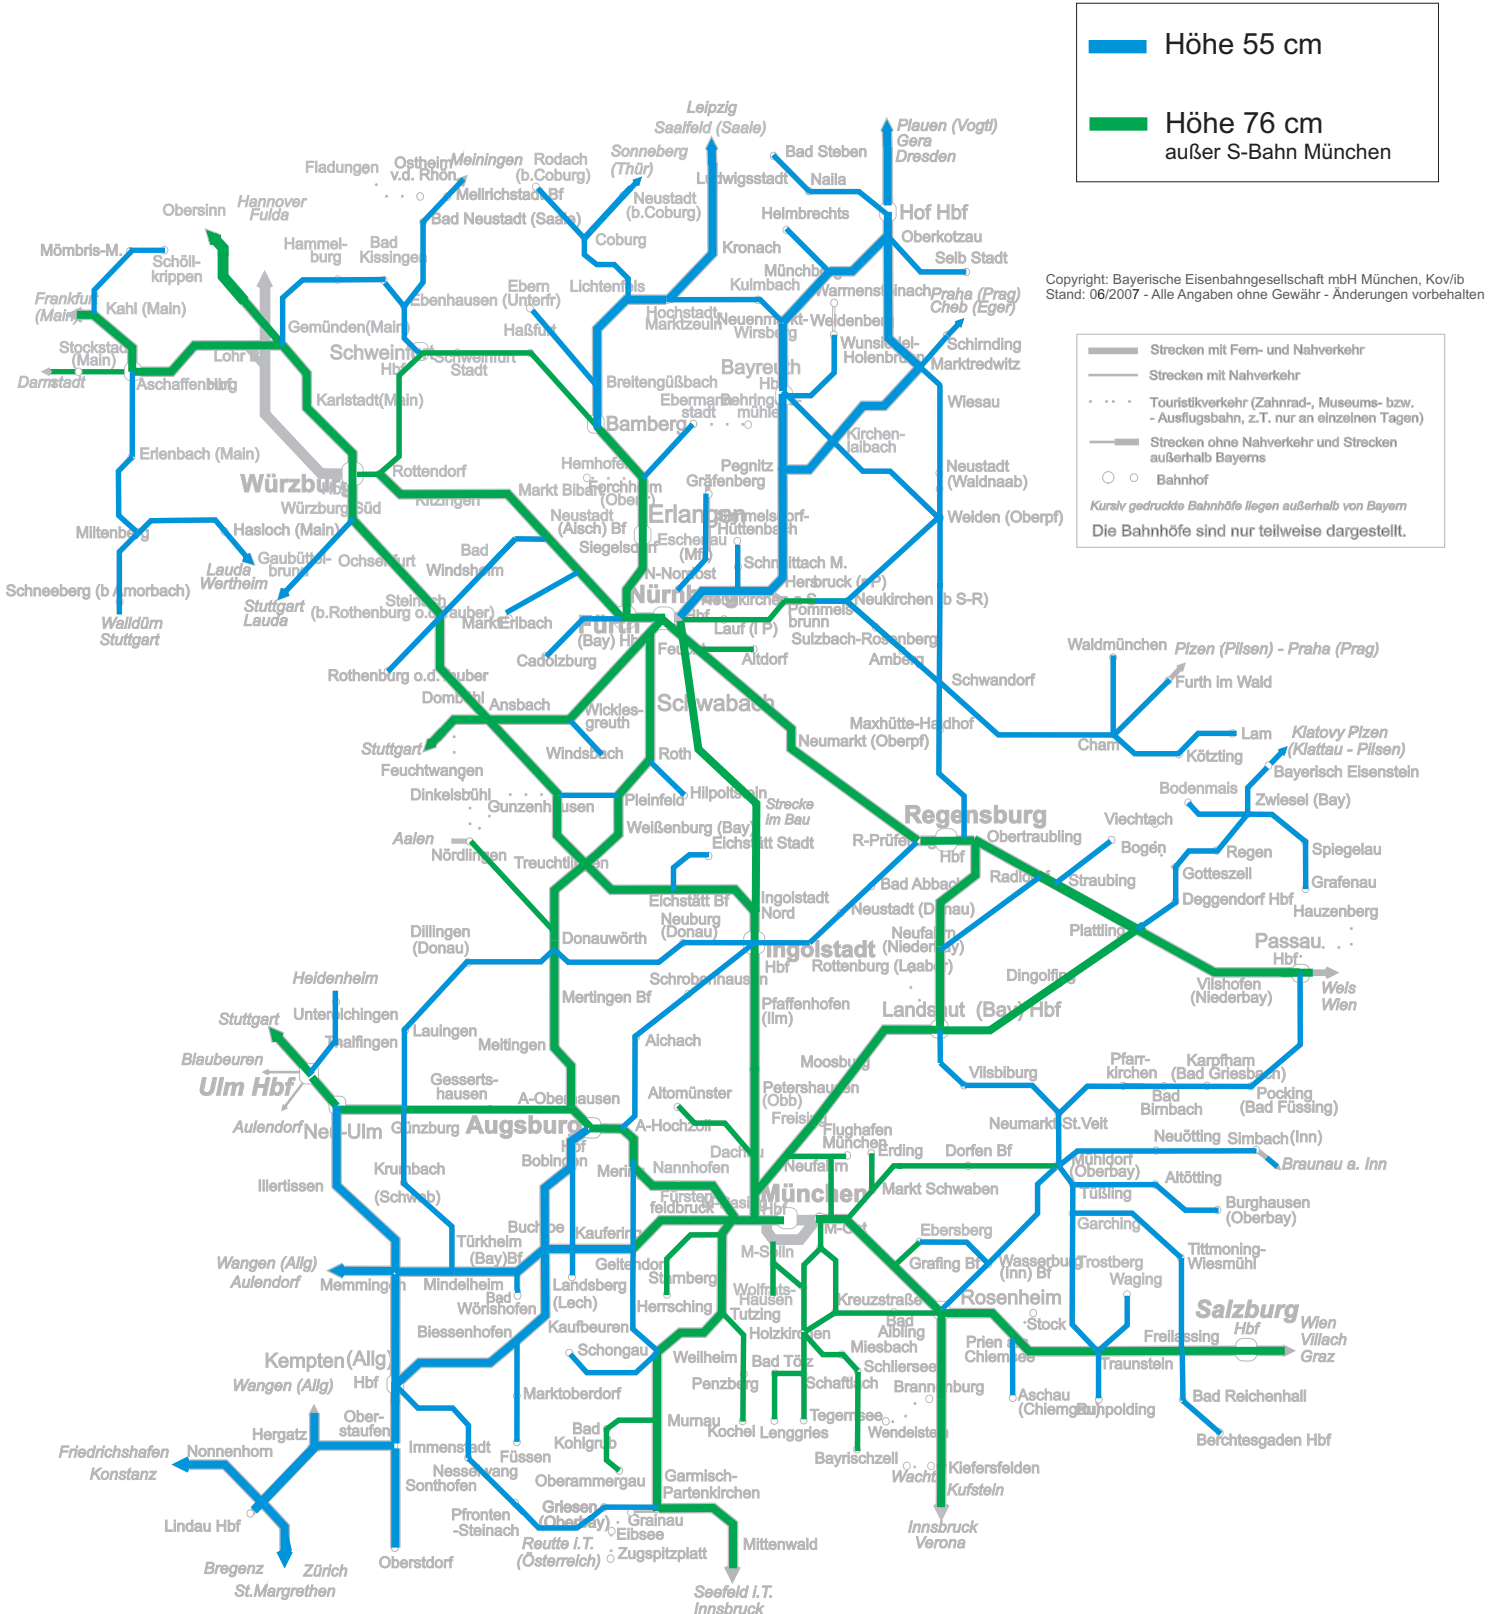

# Zielbahnsteighöhen

Stand: 03.07.2006

Copyright: Bayerische Eisenbahngesellschaft mbH München, Kov/ib  
Stand: 06/2007 - Alle Angaben ohne Gewähr - Änderungen vorbehalten