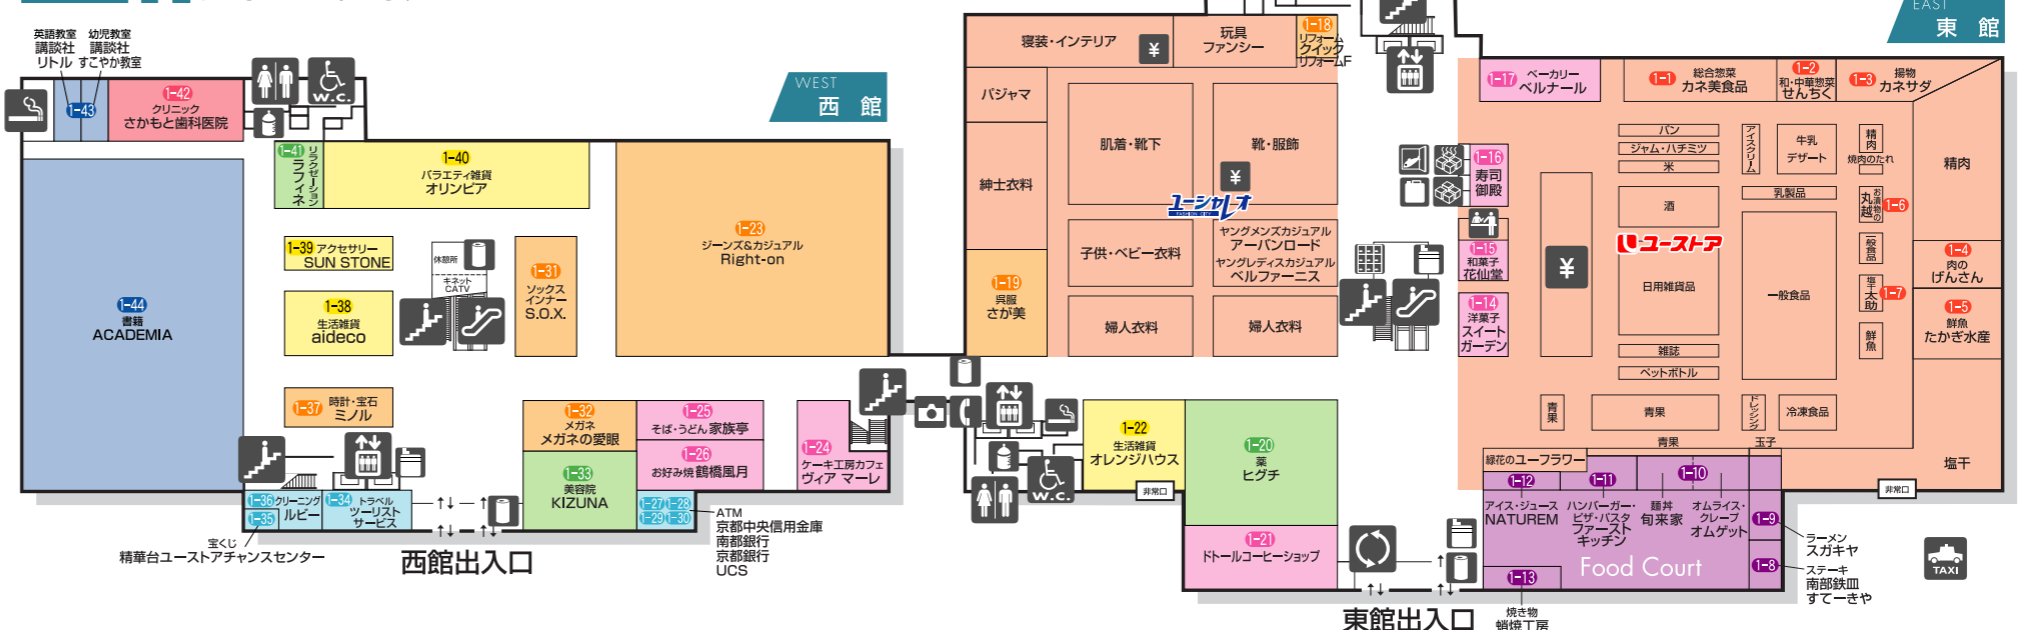

1-42 さかもと歯科医院 ..... ☎0774-98-3824

Culture カルチャー

英語教室

1-43 講談社リトル ..... ☎0120-23-7341

幼児教室

1-44 講談社すこやか教室 ..... ☎0120-23-7341

書籍

1-44 ACADEMIA(アカデミア) ..... ☎0774-98-4053

FLOOR 2F 大型家電とスポーツ大型専門店を中心としたファッション・アミューズメントフロア

FLOOR 1F ユーストアを中心とした食品とライフスタイルのフロア

エスカレーター	エレベーター	階段	車イス	トイレ	コインロッカー	車イストイレ	車イス駐車場	ベビールーム	レジ	リサイクルステーション
サービスカウンター	公衆電話	冷蔵ロッカー	喫煙室	純水機	タバコ自動販売機	ドリンク自動販売機	氷	ドライアイス	タクシーのりば	証明写真