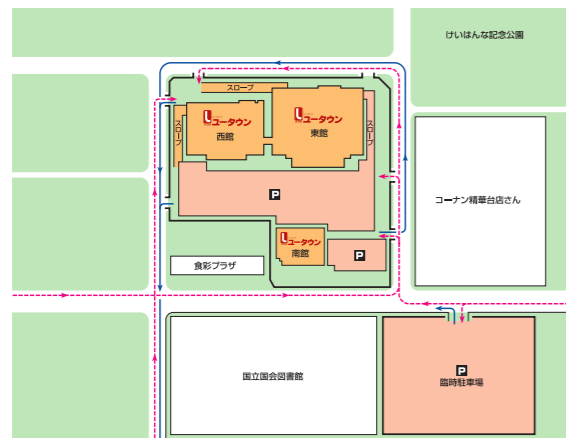

店舗周辺での路上駐車は、ご遠慮ください。

**P 1,600台** (臨時駐車場は除く)

**ユータウンけいはんな南館**  
平成18年 春 OPEN予定

- 1・2F ・フィットネスクラブ ピノス
- 2F ・杉本整形外科
- ・スズキ調剤薬局
- ・おぎの内科クリニック

## 人にやさしいハートビル法

「ハートビル法」認定のショッピングセンターとして、お年寄りや体の不自由な方にもお気軽にご利用いただけます。