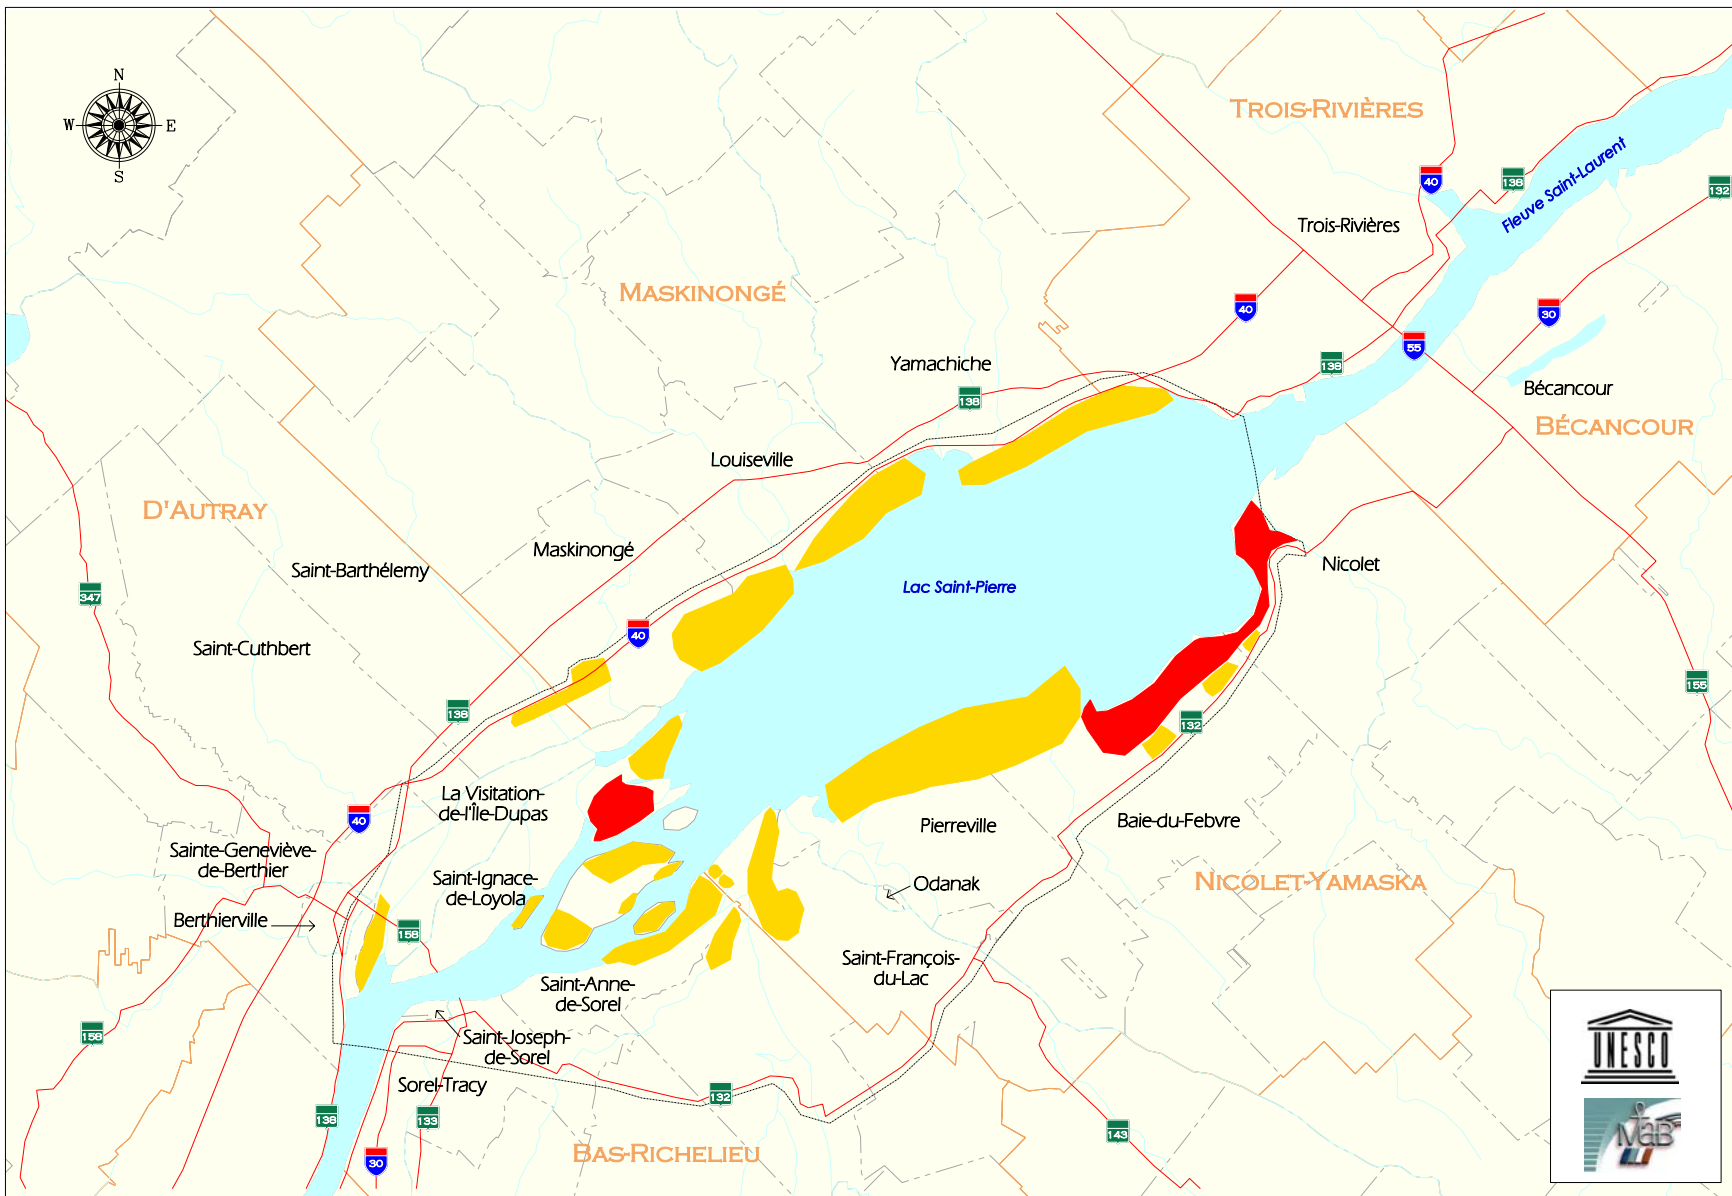

TERRITOIRE ET ZONAGE DE LA RÉSERVE MONDIALE DE LA BIOSPHERE DU LAC-SAINT-PIERRE

LÉGENDE

-  Aires centrales
-  Zones tampons
-  Aire de transition
-  Aire d'influence
-  Limite de MRC
-  Limite de municipalité
-  Route
-  Hydrographie
-  Autoroute
-  Route nationale

0 4 8 10 km

Coopérative de solidarité de la réserve mondiale de la biosphère du Lac-Saint-Pierre

97, chemin des Patriotes
Sorel-Tracy (Québec) J3P 2K7

MRC de D'Autray
Service d'aménagement
550 rue Montcalm, C.P. 1500
Berthierville (Québec) J0K 1A0
tél: (450) 836-7007