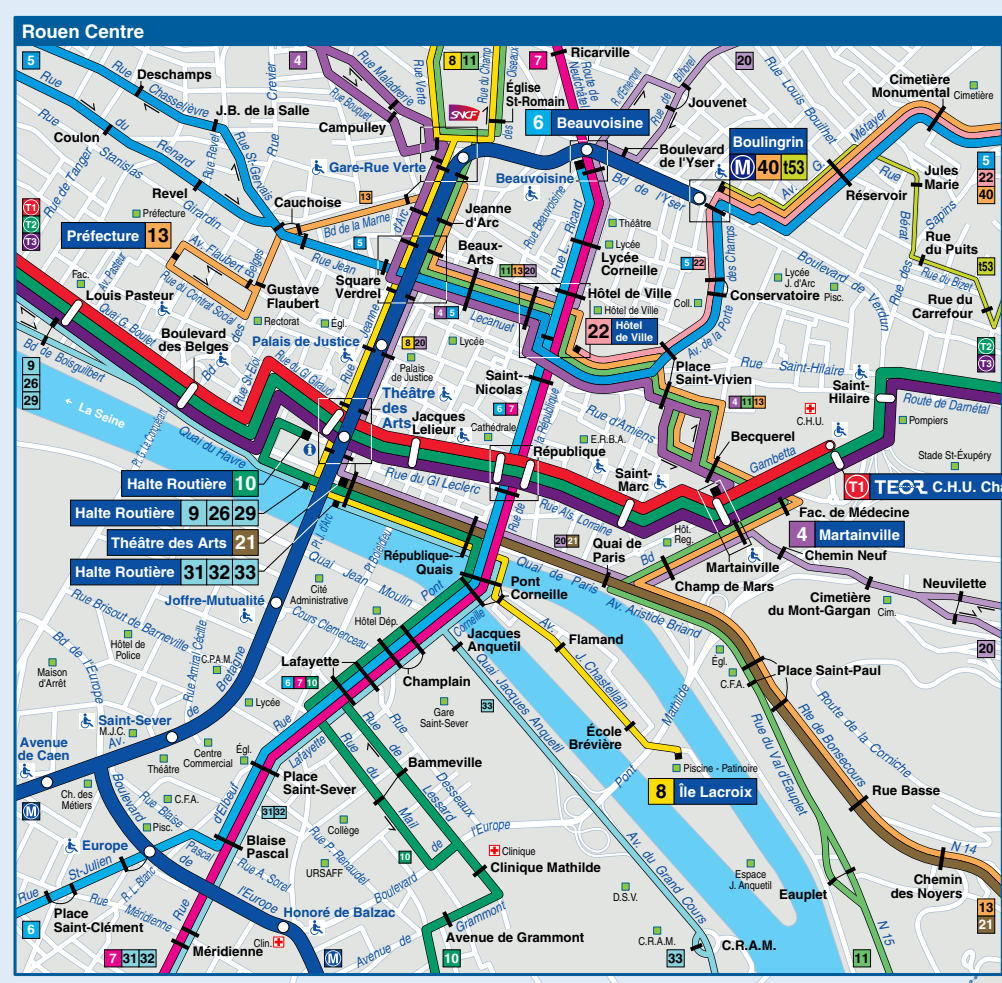

Légende

- Ligne Métro (M) Station Terminus
- Ligne TEOR (T) Station Terminus
- Ligne Bus (B) Desserte à certains heures
- Arrêt desservi dans les 2 sens
- Arrêt desservi dans un seul sens
- La Breteque (7) Terminus
- Station accessible aux personnes en fauteuil roulant
- Bâtiments, administrations, enseignement
- Limite de commune

Echelle approchée
 0 500 m. 1 km.

TCAR
 15, rue de la Petite Chartreuse
 B.P. 99 - 76 002 ROUEN Cedex 1
 Tel : 02 35 52 52 00

tcar en ligne
 02 35 52 52 52
 www.tcar.fr