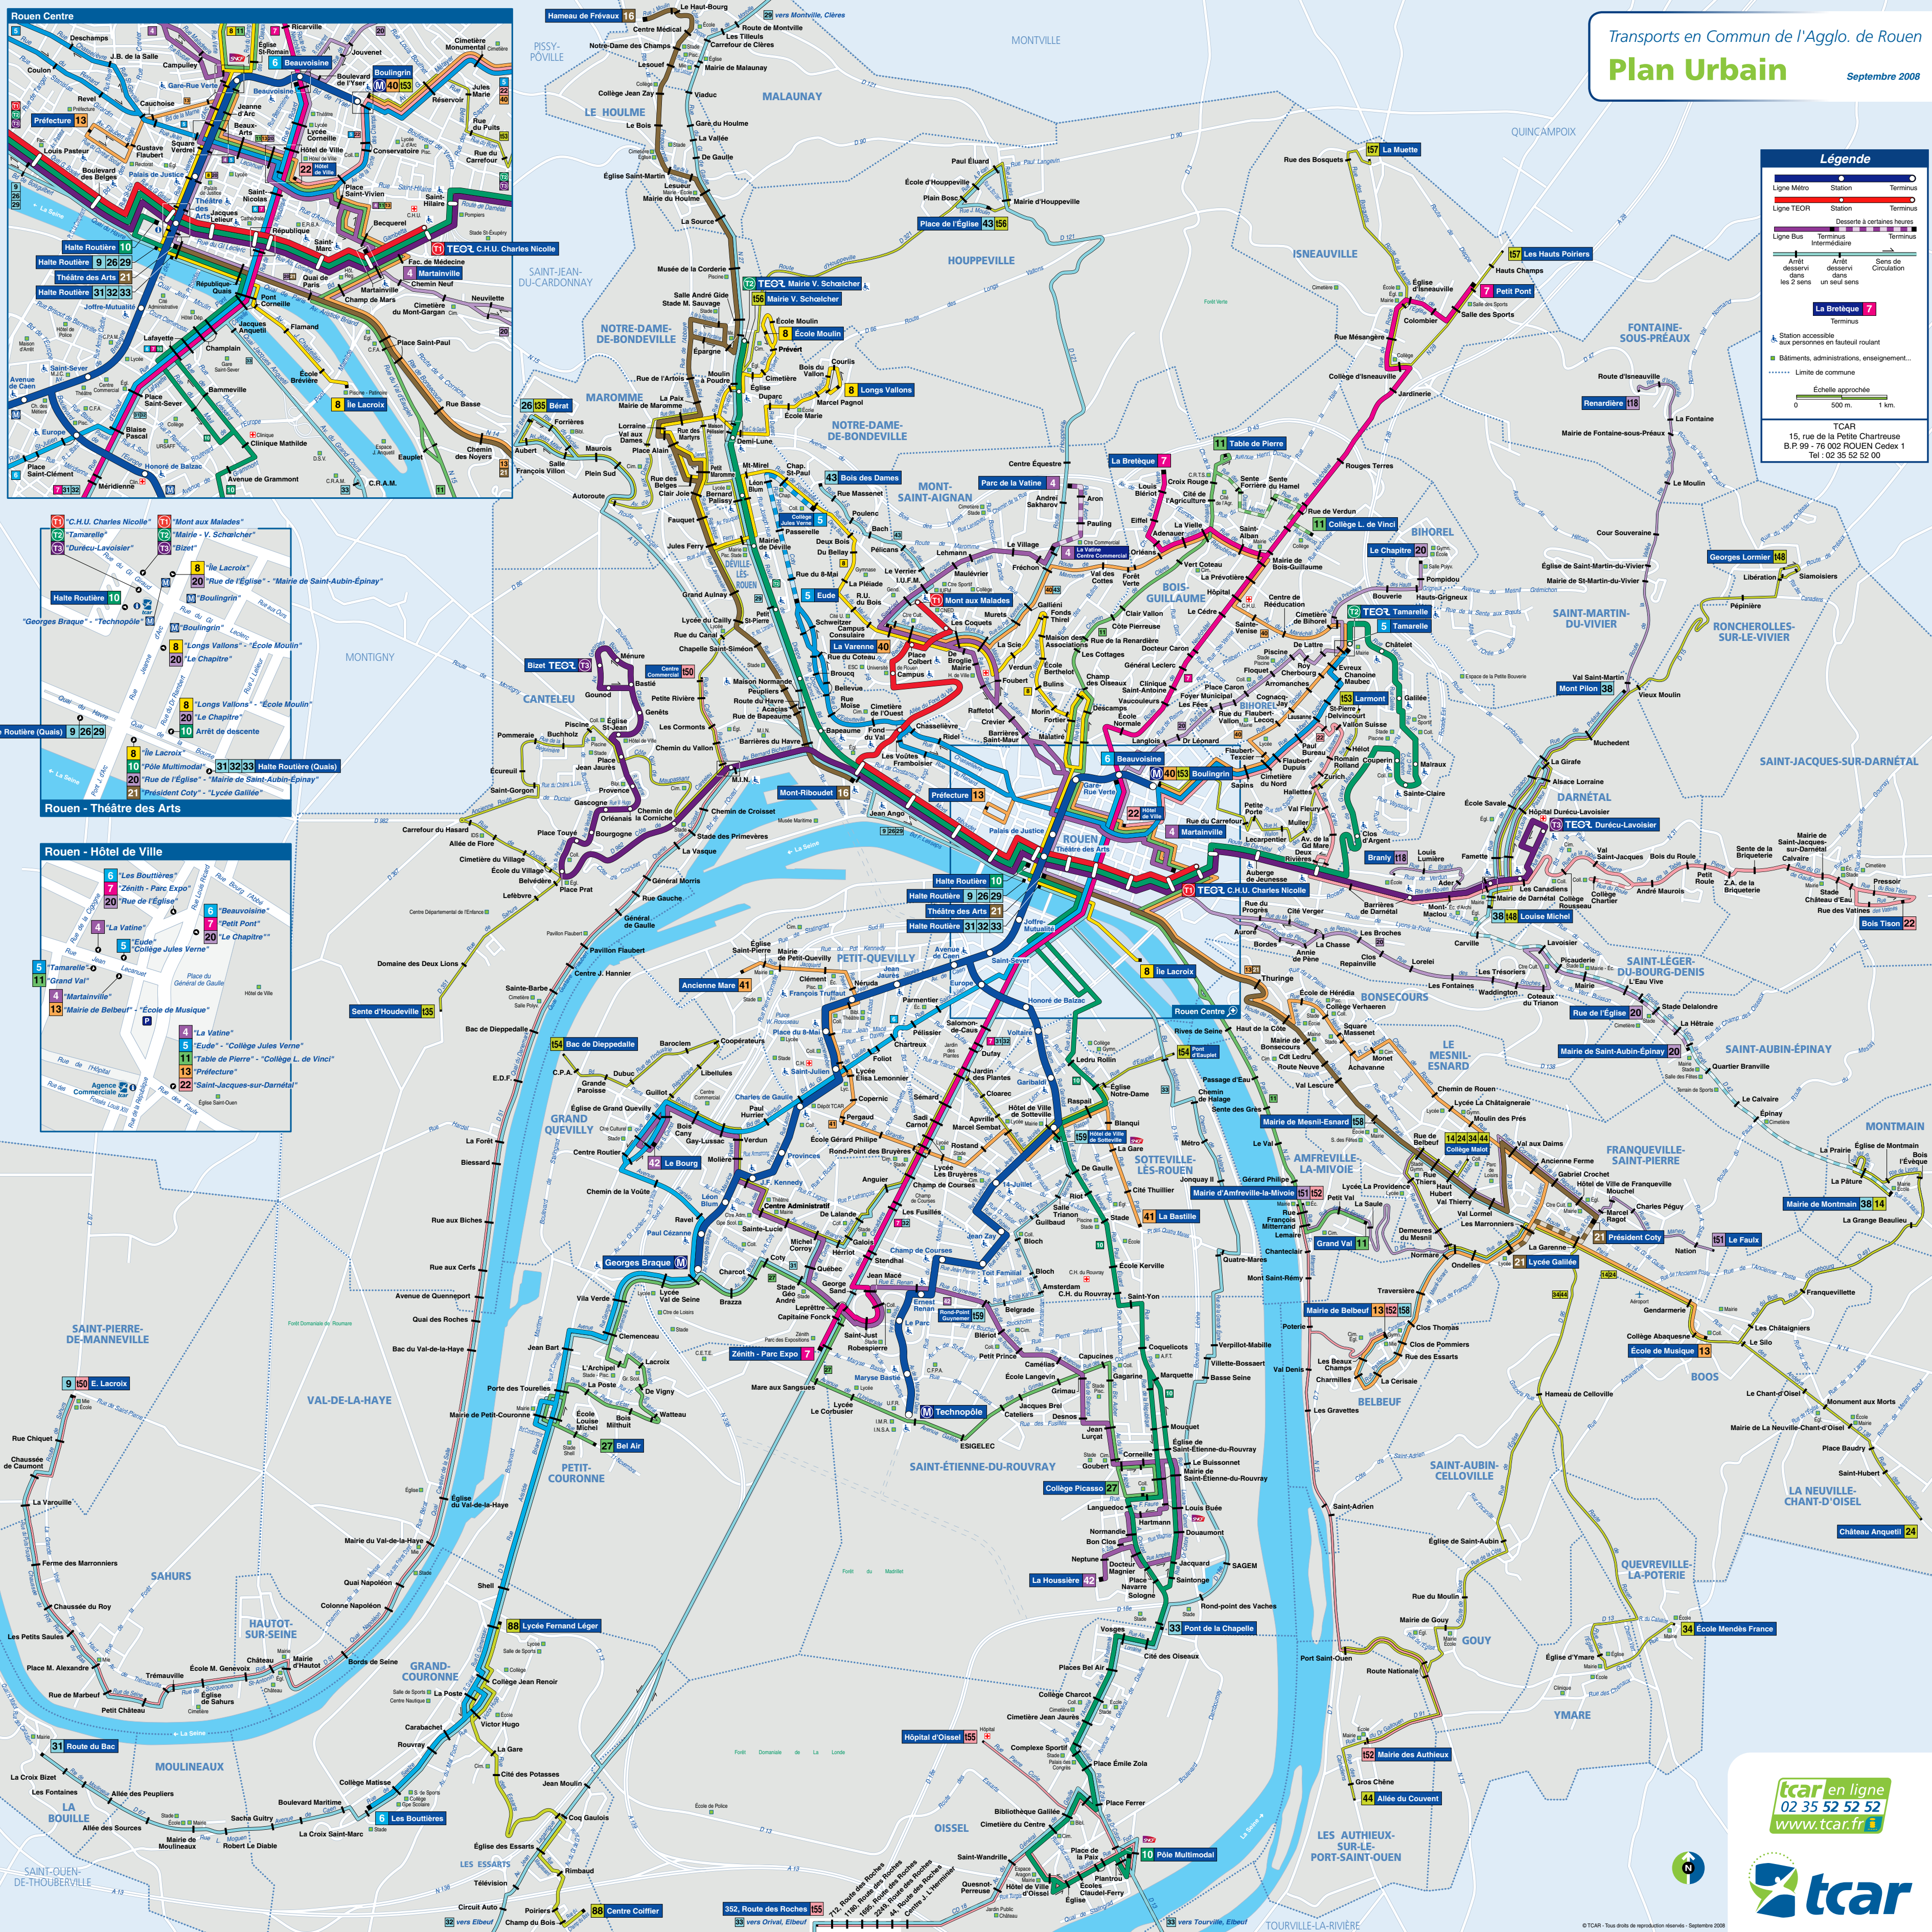

Légende

- Ligne Métro (M) Station Terminus
- Ligne TEOR (T) Station Terminus
- Ligne Bus (B) Desserte à certains heures
- Arrêt desservi dans les 2 sens
- Arrêt desservi dans un seul sens
- La Breteque (7) Terminus
- Station accessible aux personnes en fauteuil roulant
- Bâtiments, administrations, enseignement
- Limite de commune

Echelle approchée
 0 500 m. 1 km.

TCAR
 15, rue de la Petite Chartreuse
 B.P. 99 - 76 002 ROUEN Cedex 1
 Tel : 02 35 52 52 00

tcar en ligne
 02 35 52 52 52
 www.tcar.fr