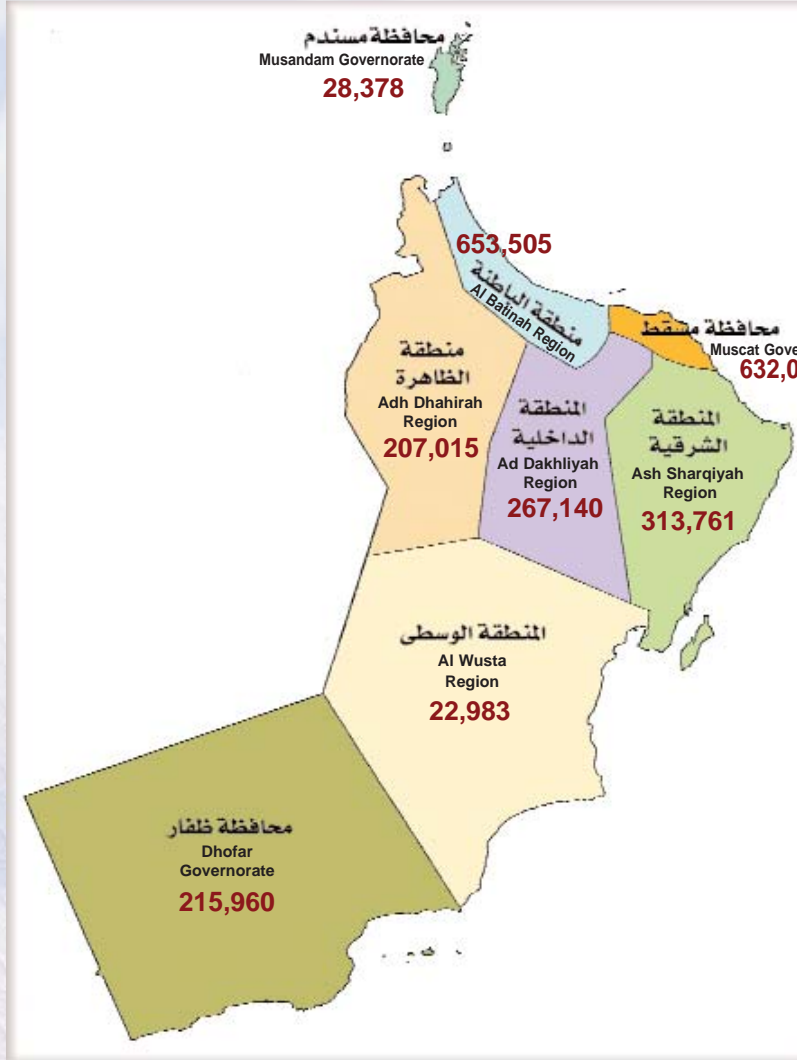

**توزيع سكان السلطنة
(عماني/ وافد) على مستوى
المحافظة/ المنطقة**

**Distribution of the Sultanate's
Population
(Omani/Expatriate)
by Governorate/Region**