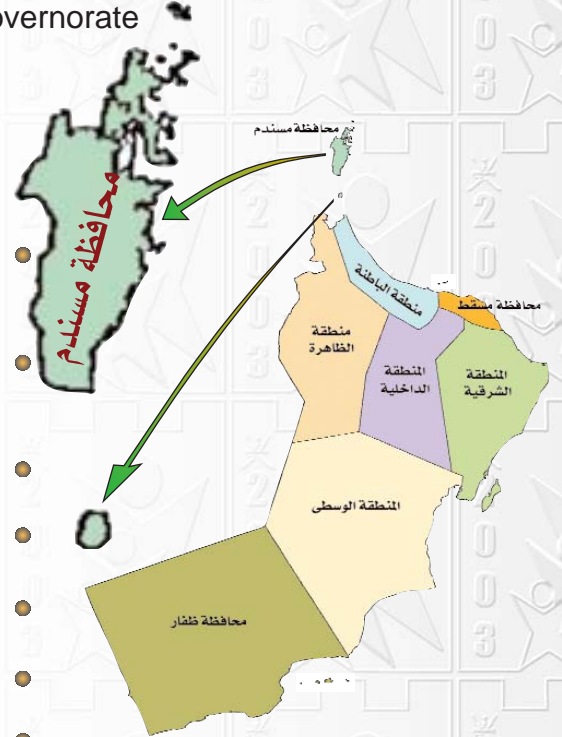

Musandam Governorate

● Total Population	28,378	● إجمالي عدد السكان
● % of Governorate's Population to the total Sultanate's Population	1.2 %	● نسبة سكان المحافظة إلى إجمالي سكان السلطنة
● Rank of Governorate in the Sultanate Population-wise	7th	● ترتيب المحافظة في السلطنة من حيث عدد السكان
● Total Omani Population	20,324	● عدد العُمانيين
● Total Expatriate population	8,054	● عدد الوافدين
● Omani % of the total Governorate population	71.6%	● نسبة العُمانيين من إجمالي سكان المحافظة
● Expatriate % of the total Governorate population	28.4%	● نسبة الوافدين من إجمالي سكان المحافظة
● Population Density: (Person/Km²)	15.8	● الكثافة السكانية : (شخص / كيلومتر مربع)