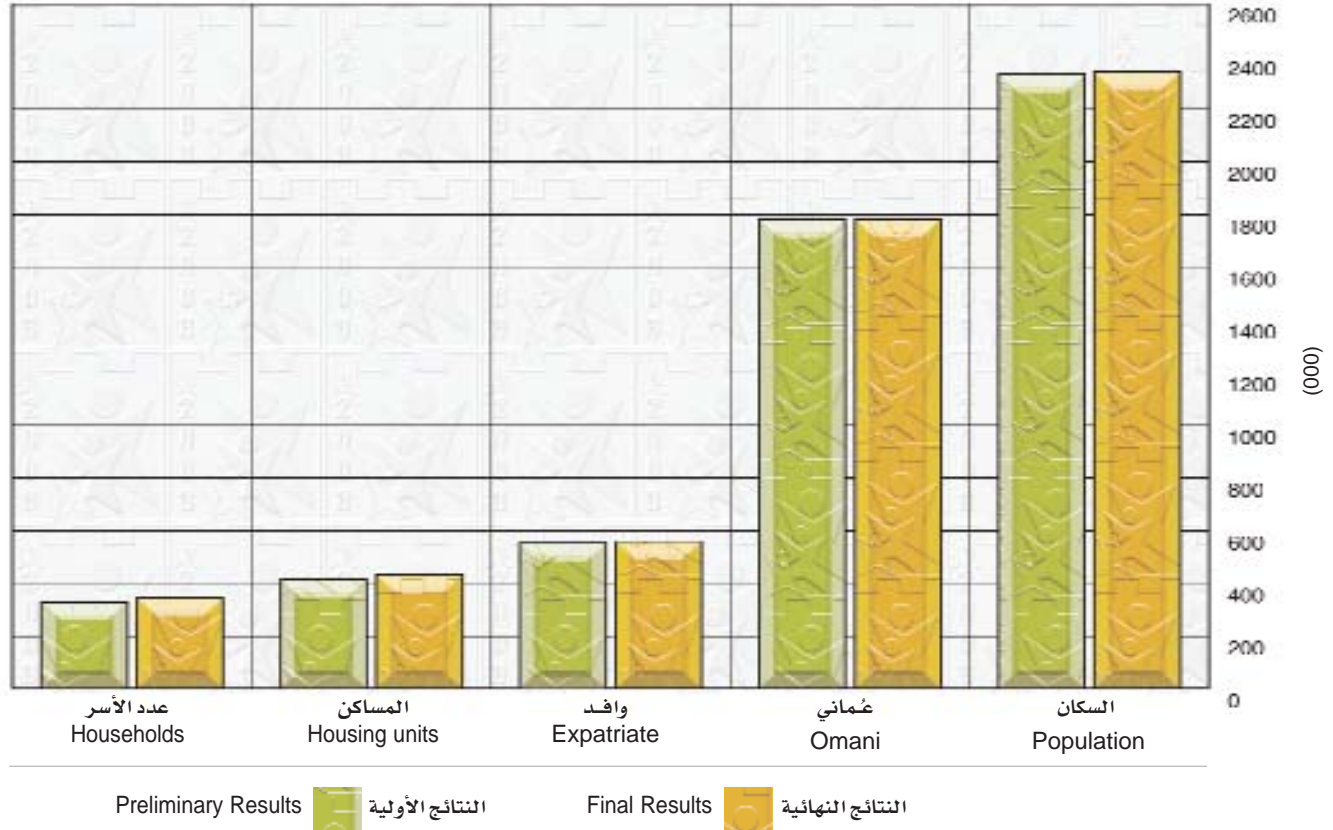

النتائج النهائية لتعداد ٢٠٠٣ مقارنة بالنتائج الأولية

Final Results of the Census 2003, compared with the Preliminary Results