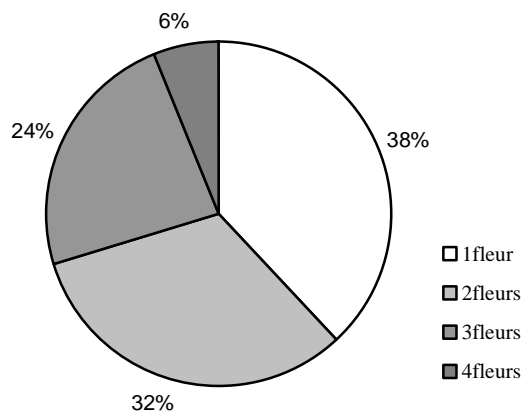

Conseil National des Villes et Villages Fleuris

Le concours 2007 en chiffres

En 2006, **12 238** communes ont fait acte de candidature au concours des Villes et Villages Fleuris.
Soit, **33 %** des communes existantes.

60 % d'entre elles sont des communes de moins de 1000 habitants.

Les nouvelles attributions

La répartition des nouvelles attributions de fleurs par les jurys régionaux et le jury national en 2006 est la suivante :

4 fleurs : 5 nouvelles attributions
3 fleurs : 99 nouvelles attributions
2 fleurs : 164 nouvelles attributions
1 fleur : 232 nouvelles attributions

Total des nouvelles attributions : **500**

Les communes lauréates

En 2007, **3 258** communes sont détentrices du panneau « Ville Fleurie » ou « Village Fleuri ».

202 communes sont classées 4 fleurs,
766 communes sont classées 3 fleurs,
1055 sont classées 2 fleurs,
1235 sont classées 1 fleur.

a