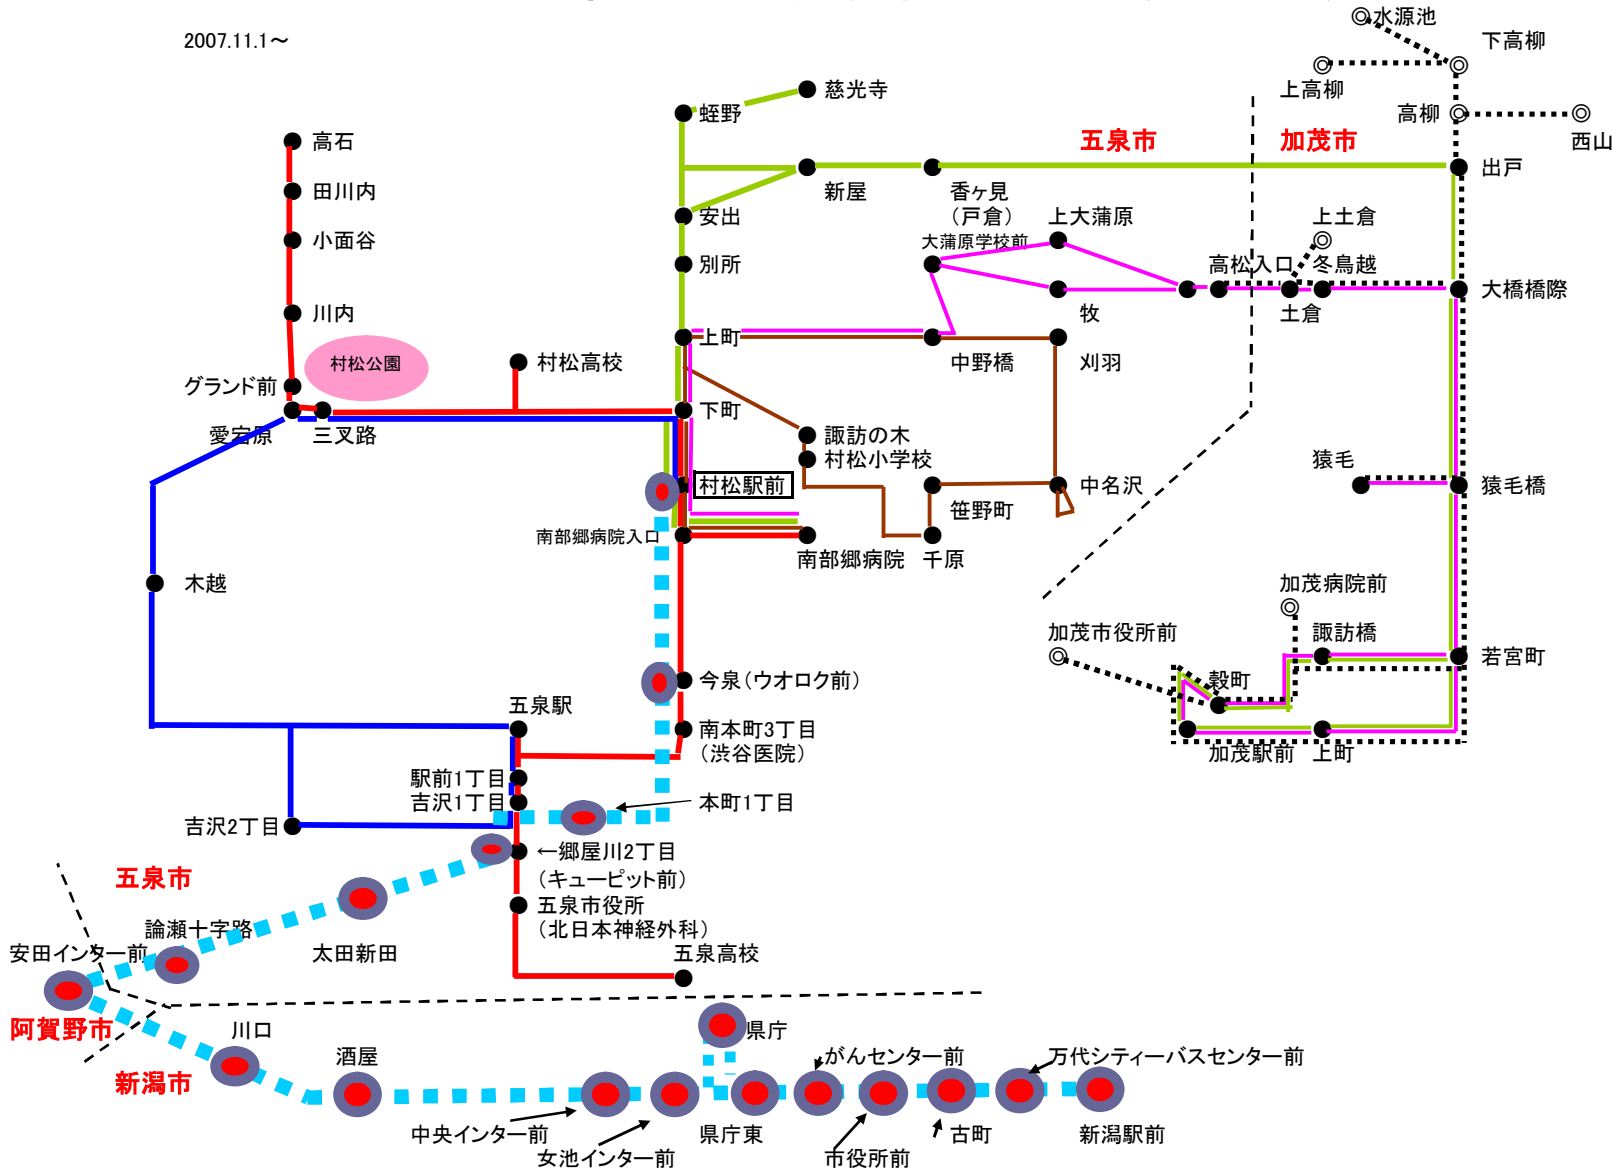

路線図(主要停留所) 蒲原鉄道・蒲鉄小型バス

2007.11.1~

- 蒲鉄小型バス株式会社
 - 五泉・川内線
 - 木越線
 - 刈羽線
 - 戸倉線
 - 加茂線
- 加茂市 (重複路線)
 - 加茂市民バス
- 蒲原鉄道株式会社
 - 高速バス
 - 村松駅前 ~ 新潟駅前