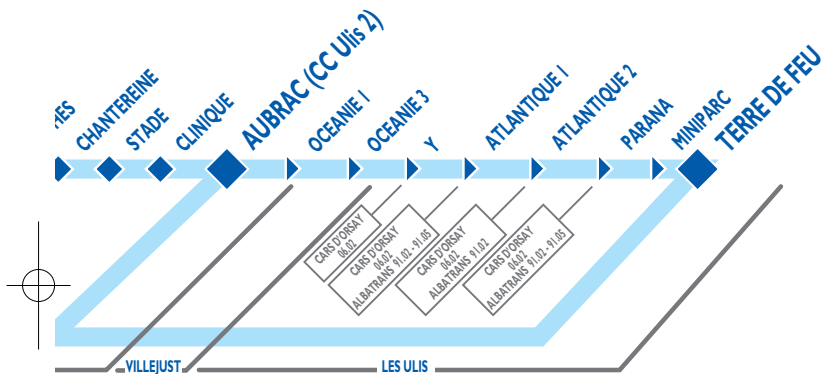

ORSAY Gare P. A. COURTABŒUF via les Ulis Aubrac (CC Ulis 2)

RANGE ZONE 5

)	SAMEDI	Orsay Gare	Aubrac (CC Ulis 2)
Premier départ		07h21	07h07
Dernier départ		19h36	19h20
Fréquences		30 mn	30 mn

DIMANCHE ET JOURS FÉRIÉS Aucun service

Pendant la période d'été (mois de juillet et août) cette ligne est en service réduit. Une information spécifique sera mise en place avant cette période.