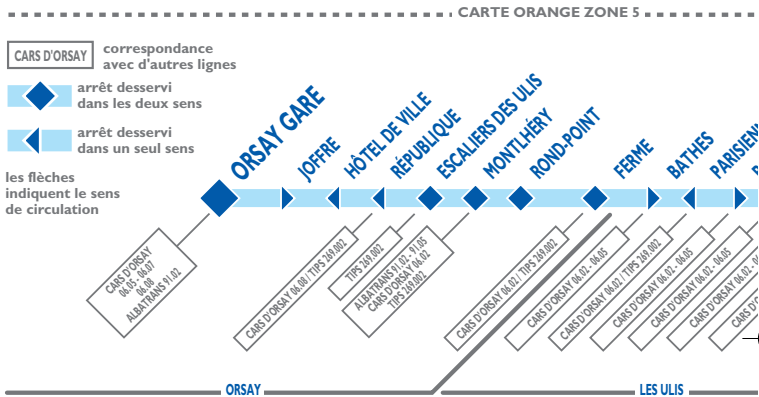

Schéma de la ligne 06.03

Amplitudes et fréquences

DU LUNDI AU VENDREDI

	Orsay Gare	Les Ulis
Premier départ	05 h 01	04 h 43
Dernier départ	01 h 12	23 h 28
Fréquences heures de pointe	6 mn	6 mn
Fréquences heures creuses	15 mn	15 mn

SAMEDI

	Orsay Gare	Les Ulis
Premier départ	05 h 03	04 h 46
Dernier départ	01 h 17	23 h 29
Fréquences	15 mn	15 mn