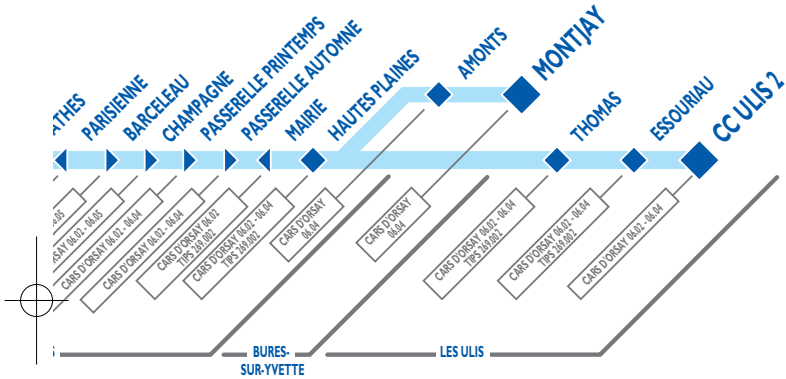

ORSAY Gare
LES ULIS - CC Ulis 2

DIMANCHE	Orsay Gare	Les Ulis
Premier départ	06 h 36	06 h 15
Dernier départ	01 h 20	23 h 26
Fréquences	15 mn	15 mn

Pendant la période d'été (mois de juillet et août) cette ligne est en service réduit. Une information spécifique sera mise en place avant cette période.