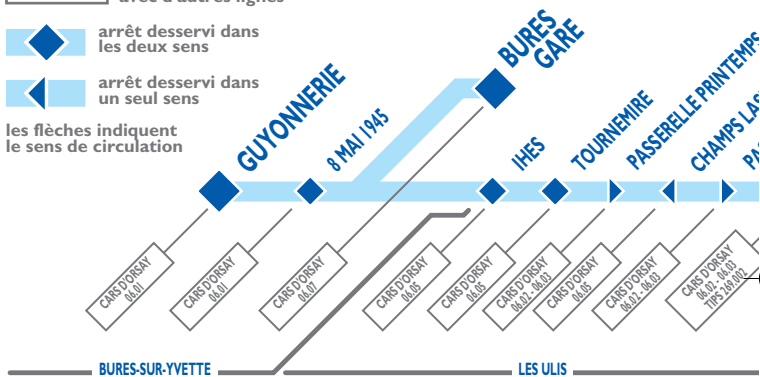

Tout contrevenant sera poursuivi.

**TOUS LES TITRES DE TRANSPORT DOIVENT ÊTRE VALIDÉS
OBLIGATOIREMENT A LA MONTÉE DANS LE BUS.**

Dépositaires

◆ Orsay

Tabac de la Gare, 41 Boulevard Dubreuil

◆ Les Ulis

Le Relais des Ulis, 2 rue de Courdimanche

En vente chez les dépositaires : carnets de tickets T+, pass Navigo Découverte.

Possibilité de recharger les forfaits Carte Orange sur pass Navigo.

Schéma de la ligne 06.04

BI

----- CARTE ORANGE ZONE 5 -----

CARS D'ORSAY correspondance avec d'autres lignes

 arrêt desservi dans les deux sens

 arrêt desservi dans un seul sens

les flèches indiquent le sens de circulation

Amplitudes et fréquences

DU LUNDI AU VENDREDI