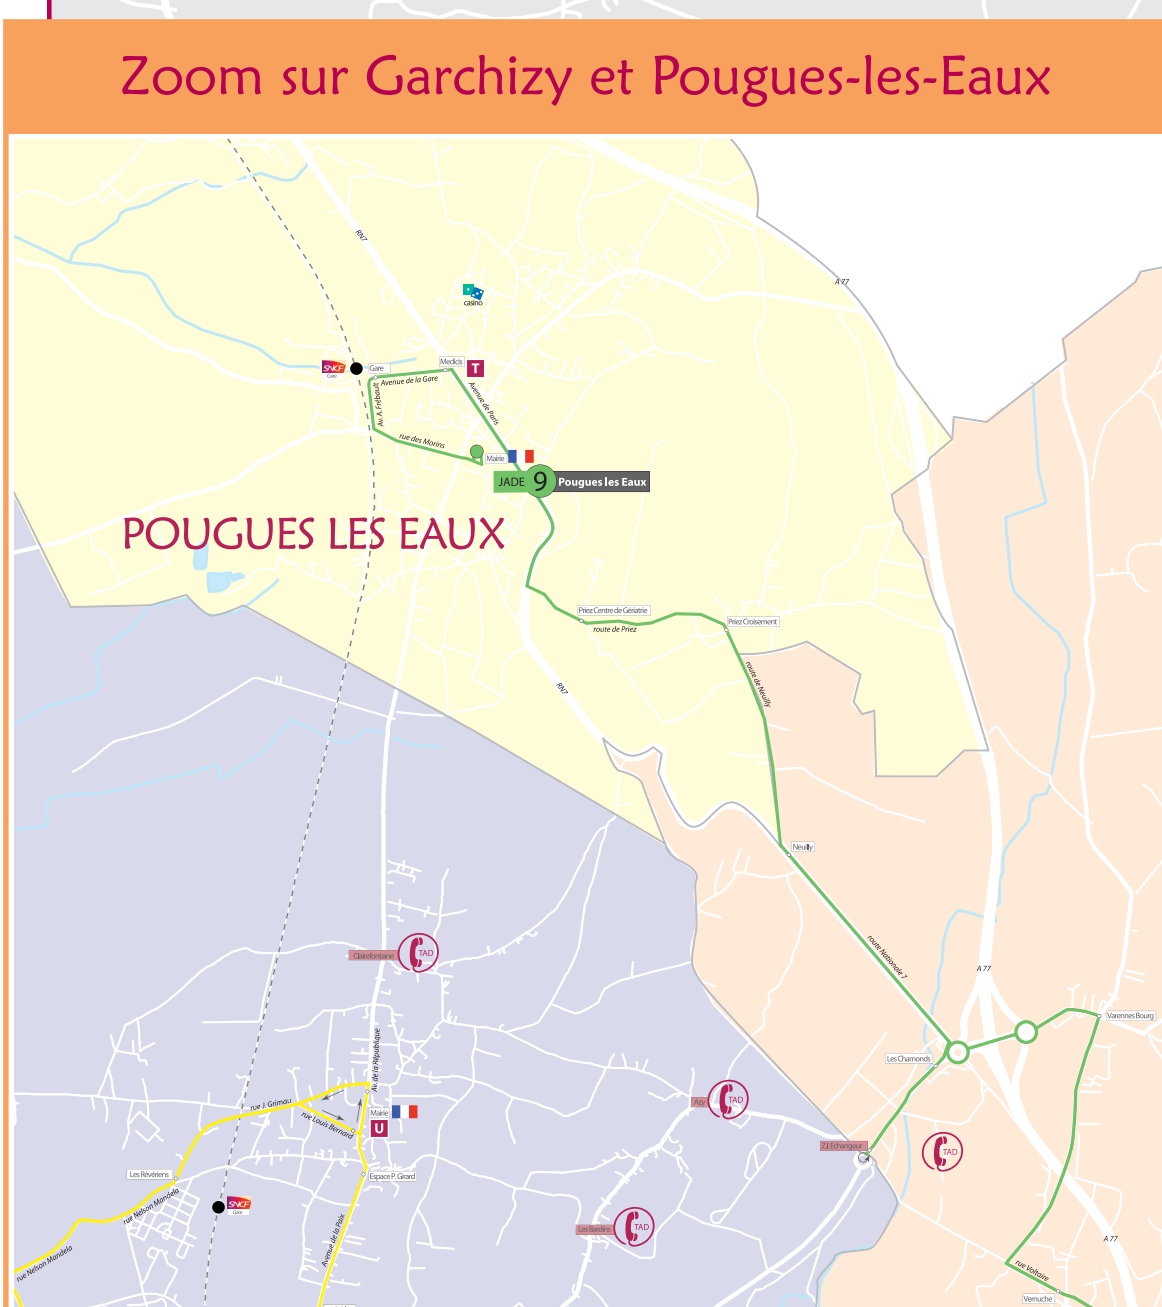

### POINTS DE VENTE

Code	Point de vente	Municipalité
A	ESPACE TANEEO - Av. Pierre Bérégovoy	NEVERS
B	GARE ROUTIERE - Rue de Charleville	NEVERS
C	GARE SNCF - Rue de Charleville	NEVERS
D	POSTE DES COURLIS - Place des Grands Courlis	NEVERS
E	MARZY PRESSE - Parc de Marzy	NEVERS
F	LE BRAZZA - Av. du Général de Gaulle	NEVERS
G	LIBRAIRIE PICAUT - Rue Blaise Pascal	NEVERS
H	LE JEAN BART - Place de la Résistance	NEVERS
I	POSTE DES MONTOTS - Rue du Col. Jean-Pierre	NEVERS
J	CAFE GALLAS - Rue B. Frachon	NEVERS
K	TABAC SARAZIN - Rue Louis Bodin	VARENNES-VAUZELLES
L	PAPETERIE GRAILLOT - Place de la République	VARENNES-VAUZELLES
M	LIBRAIRIE PRESSE - Intermarché RN7	VARENNES-VAUZELLES
N	BOUCHERIE CROIZIER - Avenue du 8 Mai 1945	COULANGES-LES-NEVERS
O	CORDONNERIE LEMMER - Centre Leclerc	COULANGES-LES-NEVERS
P	POSTE - Galerie marchande du Clos Ry	CHALLUY
Q	POSTE - Avenue Jean Jaurès	CHALLUY
R	GARE SNCF	FOURCHAMBAULT
S	BAR LE CENTRAL - Rue Gambetta	FOURCHAMBAULT
T	POSTE - Rue de la Mignarderie	POUGUES-LES-EAUX
U	POSTE - Avenue de la République	POUGUES-LES-EAUX
V	MAIRIE de Germigny-sur-Loire	GERMIGNY-SUR-LOIRE

### NAVETTES GARE

**NAVETTE Secteur OUEST**  
 Départ de la Gare de Nevers à 20H45 et 21H35  
 à destination des arrêts : ★ sur la carte  
 Signalez l'arrêt de votre choix au conducteur

**NAVETTE Secteur EST**  
 Départ de la Gare de Nevers à 20H45 et 21H35  
 à destination des arrêts : ★ sur la carte  
 Signalez l'arrêt de votre choix au conducteur

**Coursinelle** Carnot St Martin <-> Parking Ravelin (Service Gratuit)

**JOURS FÉRIC**  
 SAPHIR Grande Pâture <-> Varennes-Vauzelles  
 DIAMANT Cimetière Jean Gautherin <-> Jacques Ducloux  
 AMETHYSTE ZA des Grands Champs <-> Jacques Ducloux