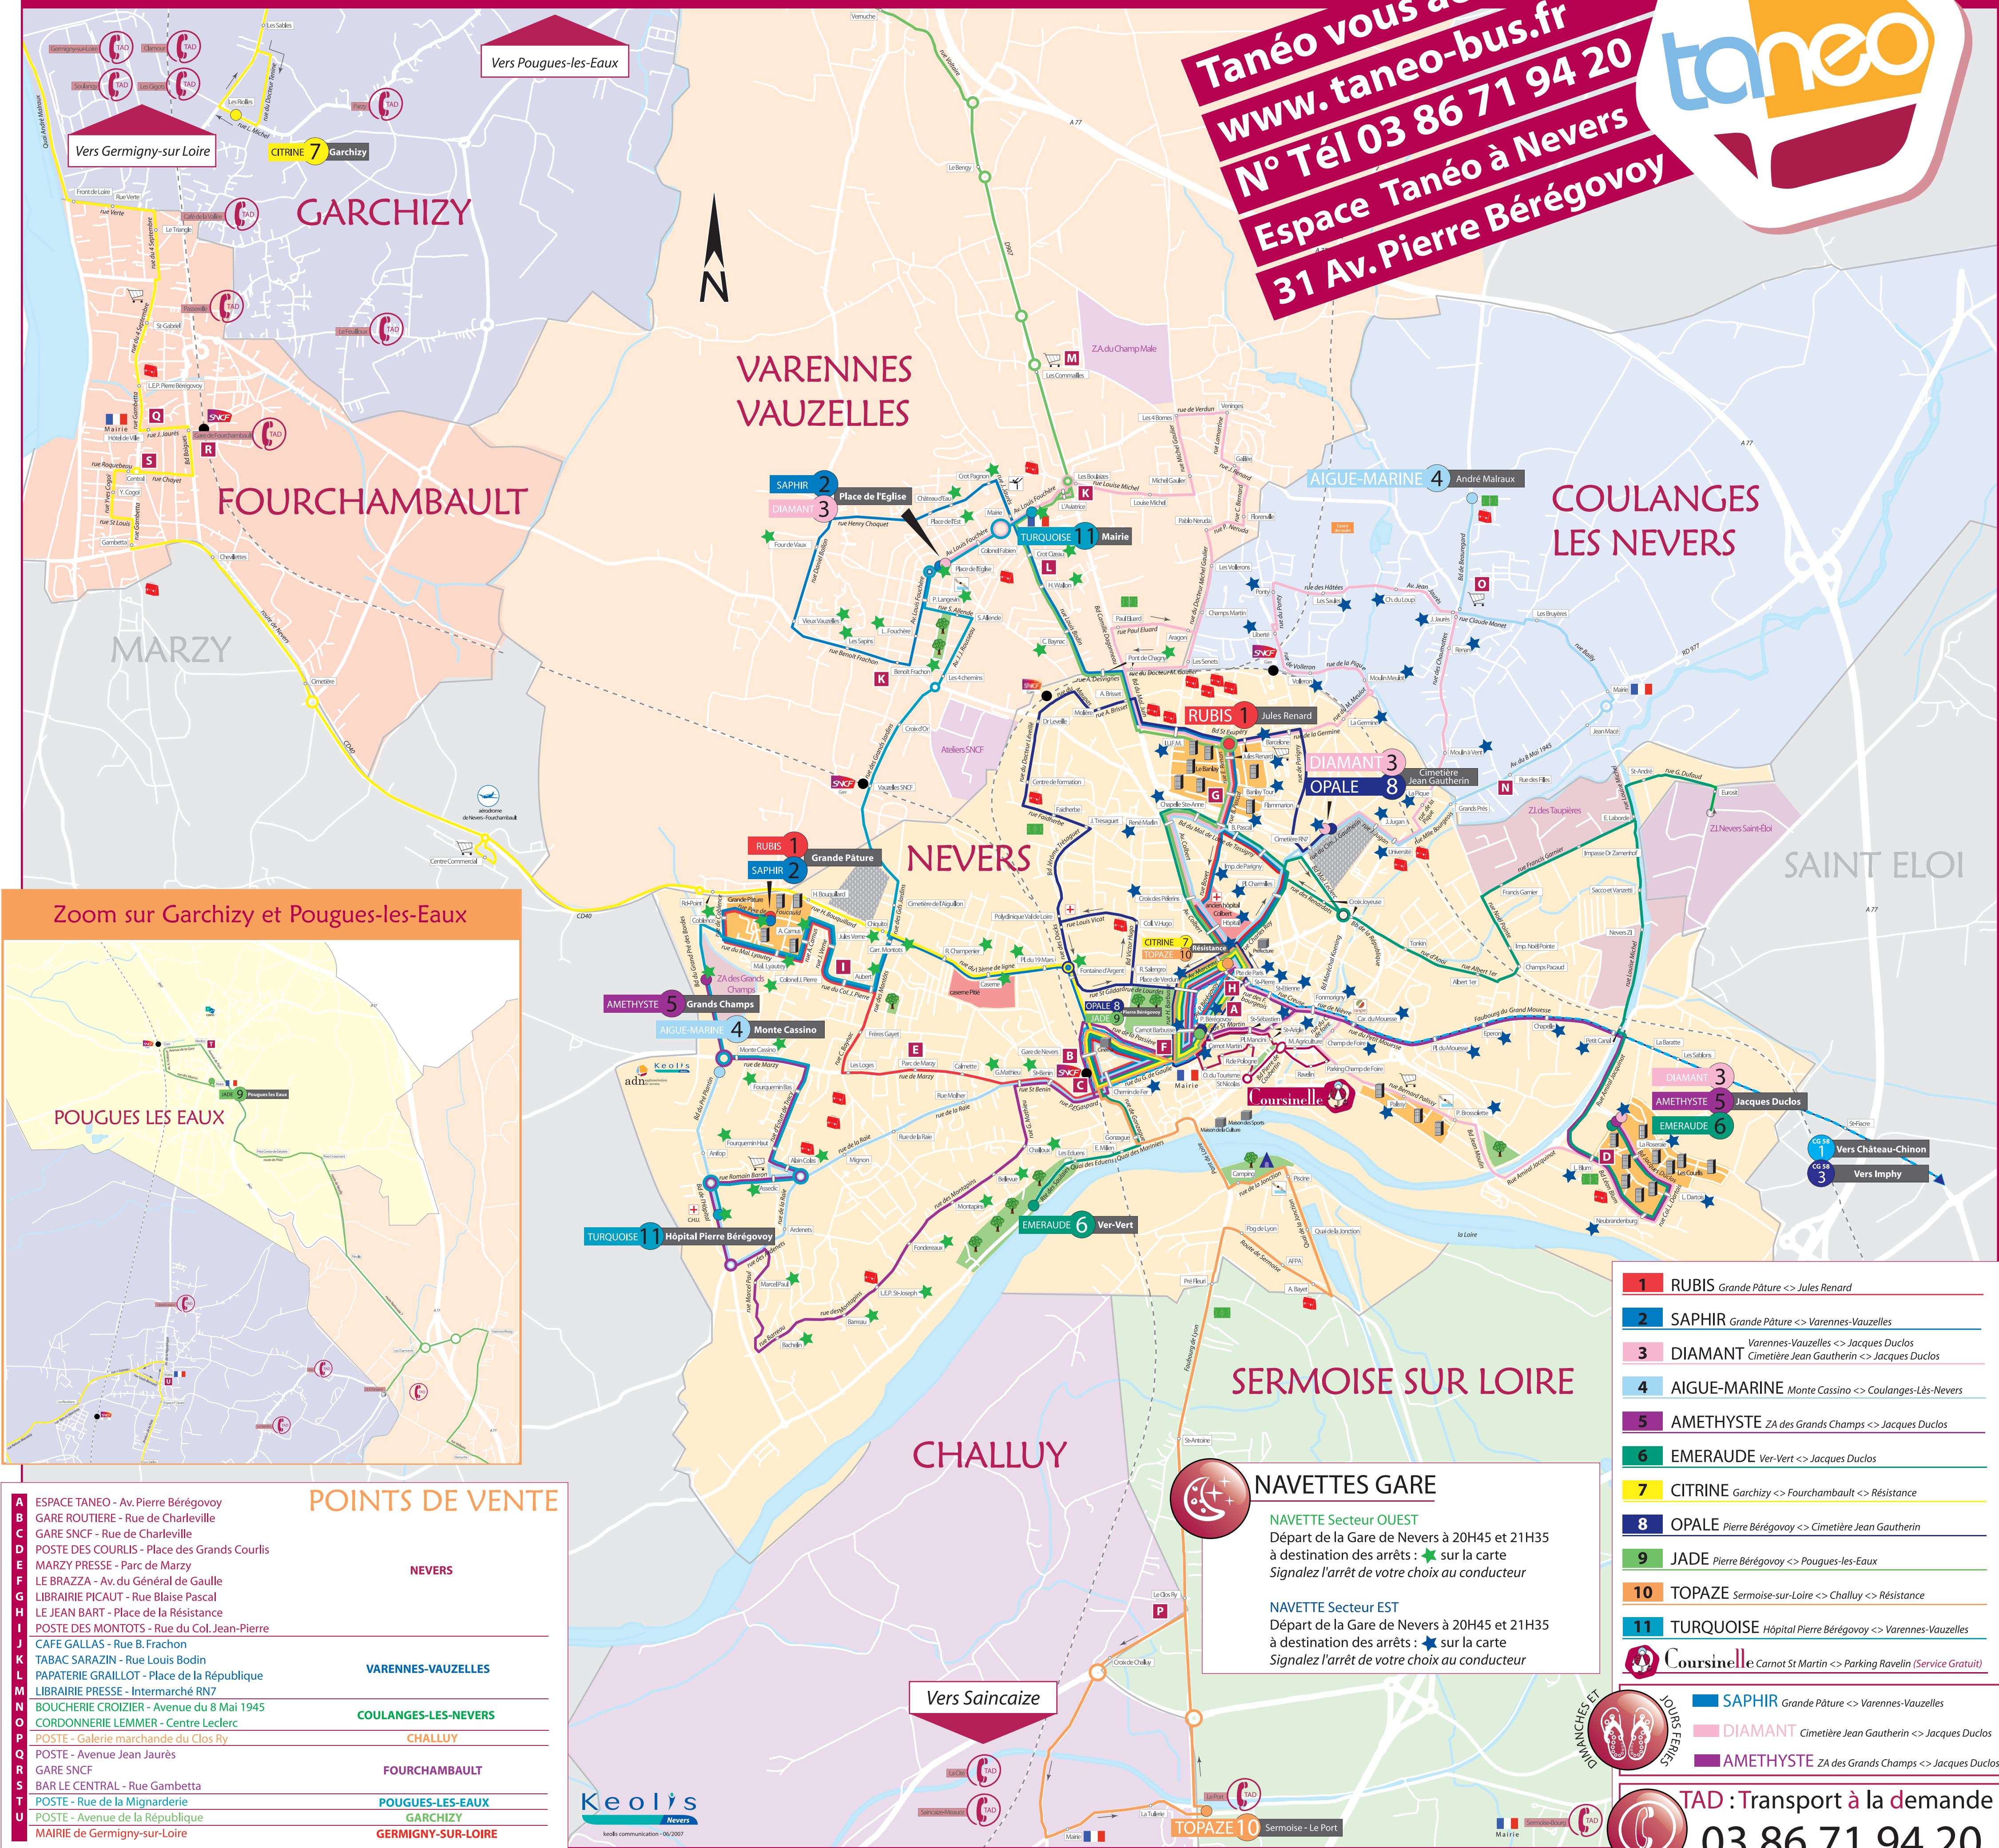

### POINTS DE VENTE

Code	Point de vente	Municipalité
A	ESPACE TANEEO - Av. Pierre Bérégovoy	NEVERS
B	GARE ROUTIERE - Rue de Charleville	NEVERS
C	GARE SNCF - Rue de Charleville	NEVERS
D	POSTE DES COURLIS - Place des Grands Courlis	NEVERS
E	MARZY PRESSE - Parc de Marzy	NEVERS
F	LE BRAZZA - Av. du Général de Gaulle	NEVERS
G	LIBRAIRIE PICAUT - Rue Blaise Pascal	NEVERS
H	LE JEAN BART - Place de la Résistance	NEVERS
I	POSTE DES MONTOTS - Rue du Col. Jean-Pierre	NEVERS
J	CAFE GALLAS - Rue B. Frachon	NEVERS
K	TABAC SARAZIN - Rue Louis Bodin	VARENNES-VAUZELLES
L	PAPETERIE GRAILLOT - Place de la République	VARENNES-VAUZELLES
M	LIBRAIRIE PRESSE - Intermarché RN7	VARENNES-VAUZELLES
N	BOUCHERIE CROIZIER - Avenue du 8 Mai 1945	COULANGES-LES-NEVERS
O	CORDONNERIE LEMMER - Centre Leclerc	COULANGES-LES-NEVERS
P	POSTE - Galerie marchande du Clos Ry	CHALLUY
Q	POSTE - Avenue Jean Jaurès	CHALLUY
R	GARE SNCF	FOURCHAMBAULT
S	BAR LE CENTRAL - Rue Gambetta	FOURCHAMBAULT
T	POSTE - Rue de la Mignarderie	POUGUES-LES-EAUX
U	POSTE - Avenue de la République	POUGUES-LES-EAUX
V	MAIRIE de Germigny-sur-Loire	GERMIGNY-SUR-LOIRE

### NAVETTES GARE

**NAVETTE Secteur OUEST**  
 Départ de la Gare de Nevers à 20H45 et 21H35  
 à destination des arrêts : ★ sur la carte  
 Signalez l'arrêt de votre choix au conducteur

**NAVETTE Secteur EST**  
 Départ de la Gare de Nevers à 20H45 et 21H35  
 à destination des arrêts : ★ sur la carte  
 Signalez l'arrêt de votre choix au conducteur

**Coursinelle** Carnot St Martin <-> Parking Ravelin (Service Gratuit)

**JOURS FÉRIC**  
 SAPHIR Grande Pâture <-> Varennes-Vauzelles  
 DIAMANT Cimetière Jean Gautherin <-> Jacques Ducloux  
 AMETHYSTE ZA des Grands Champs <-> Jacques Ducloux