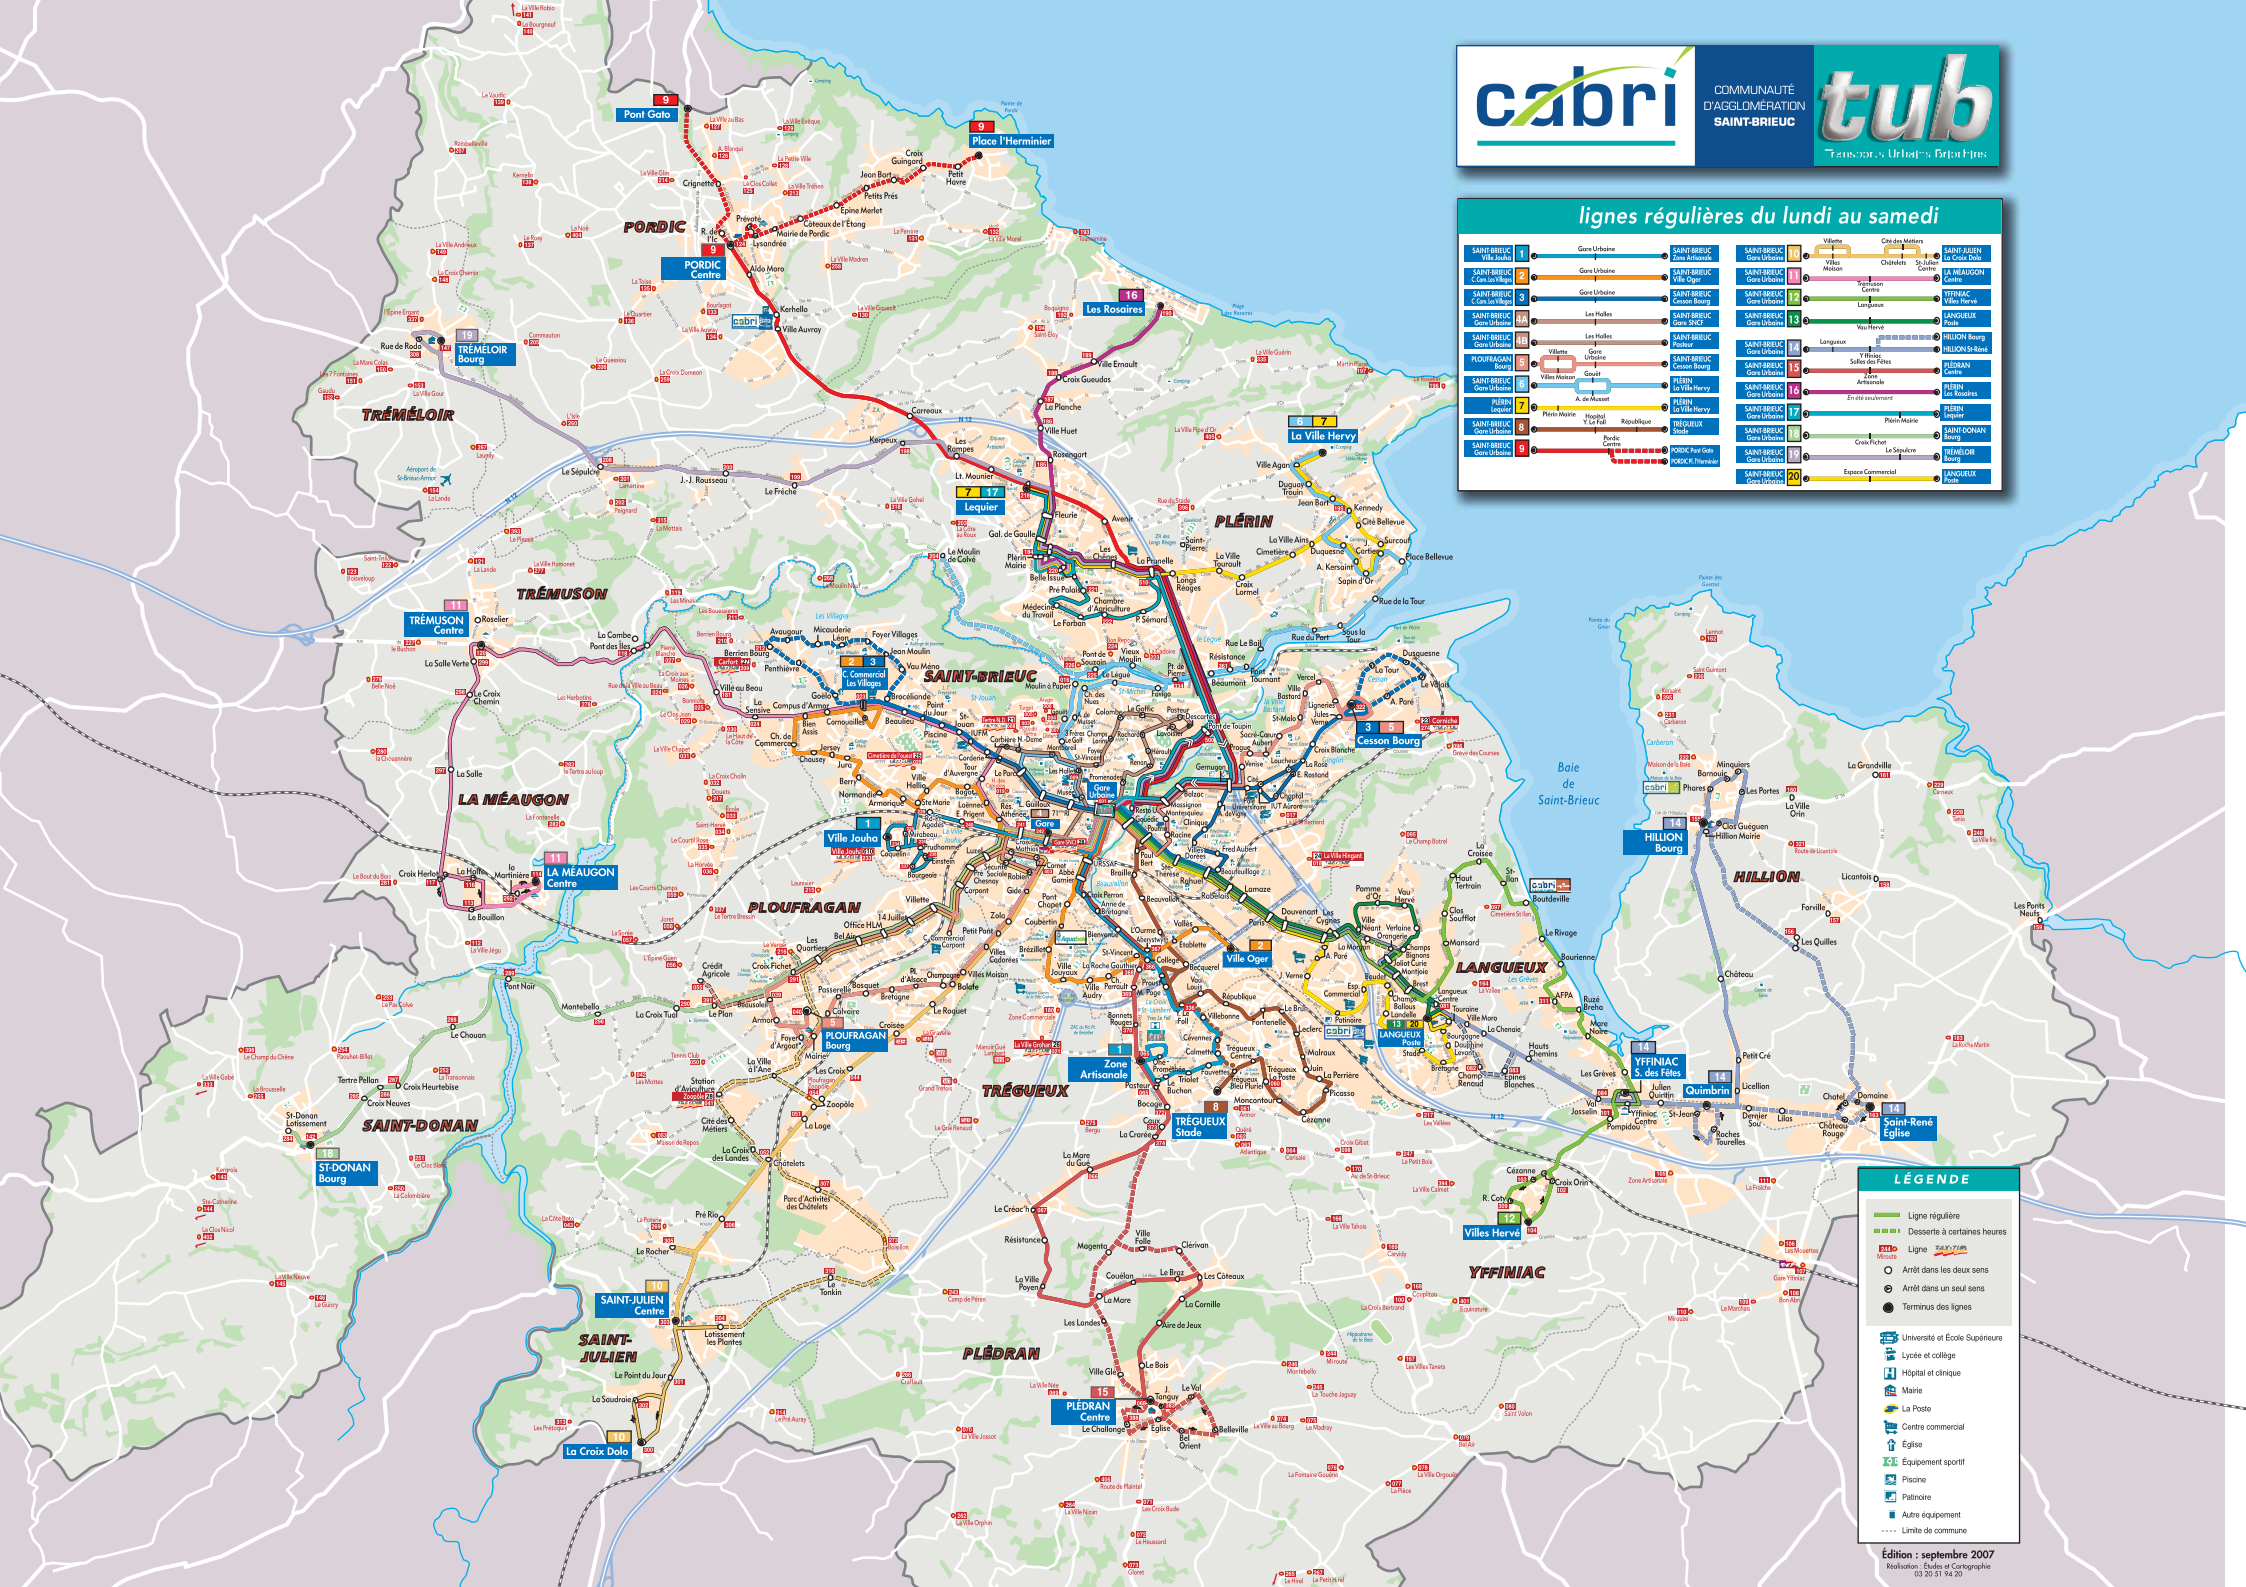

LÉGENDE

- Ligne régulière
- Desserte à certaines heures
- Ligne à la demande
- Arrêt dans les deux sens
- Arrêt dans un seul sens
- Terminus des lignes
- 🎓 Université et École Supérieure
- 🏫 Lycée et collège
- 🏥 Hôpital et clinique
- 🏠 Mairie
- 📮 La Poste
- 🏪 Centre commercial
- ⛪ Église
- 🏊 Équipement sportif
- 🏊 Piscine
- 🏊 Patinoire
- 🏠 Autre équipement
- --- Limite de commune