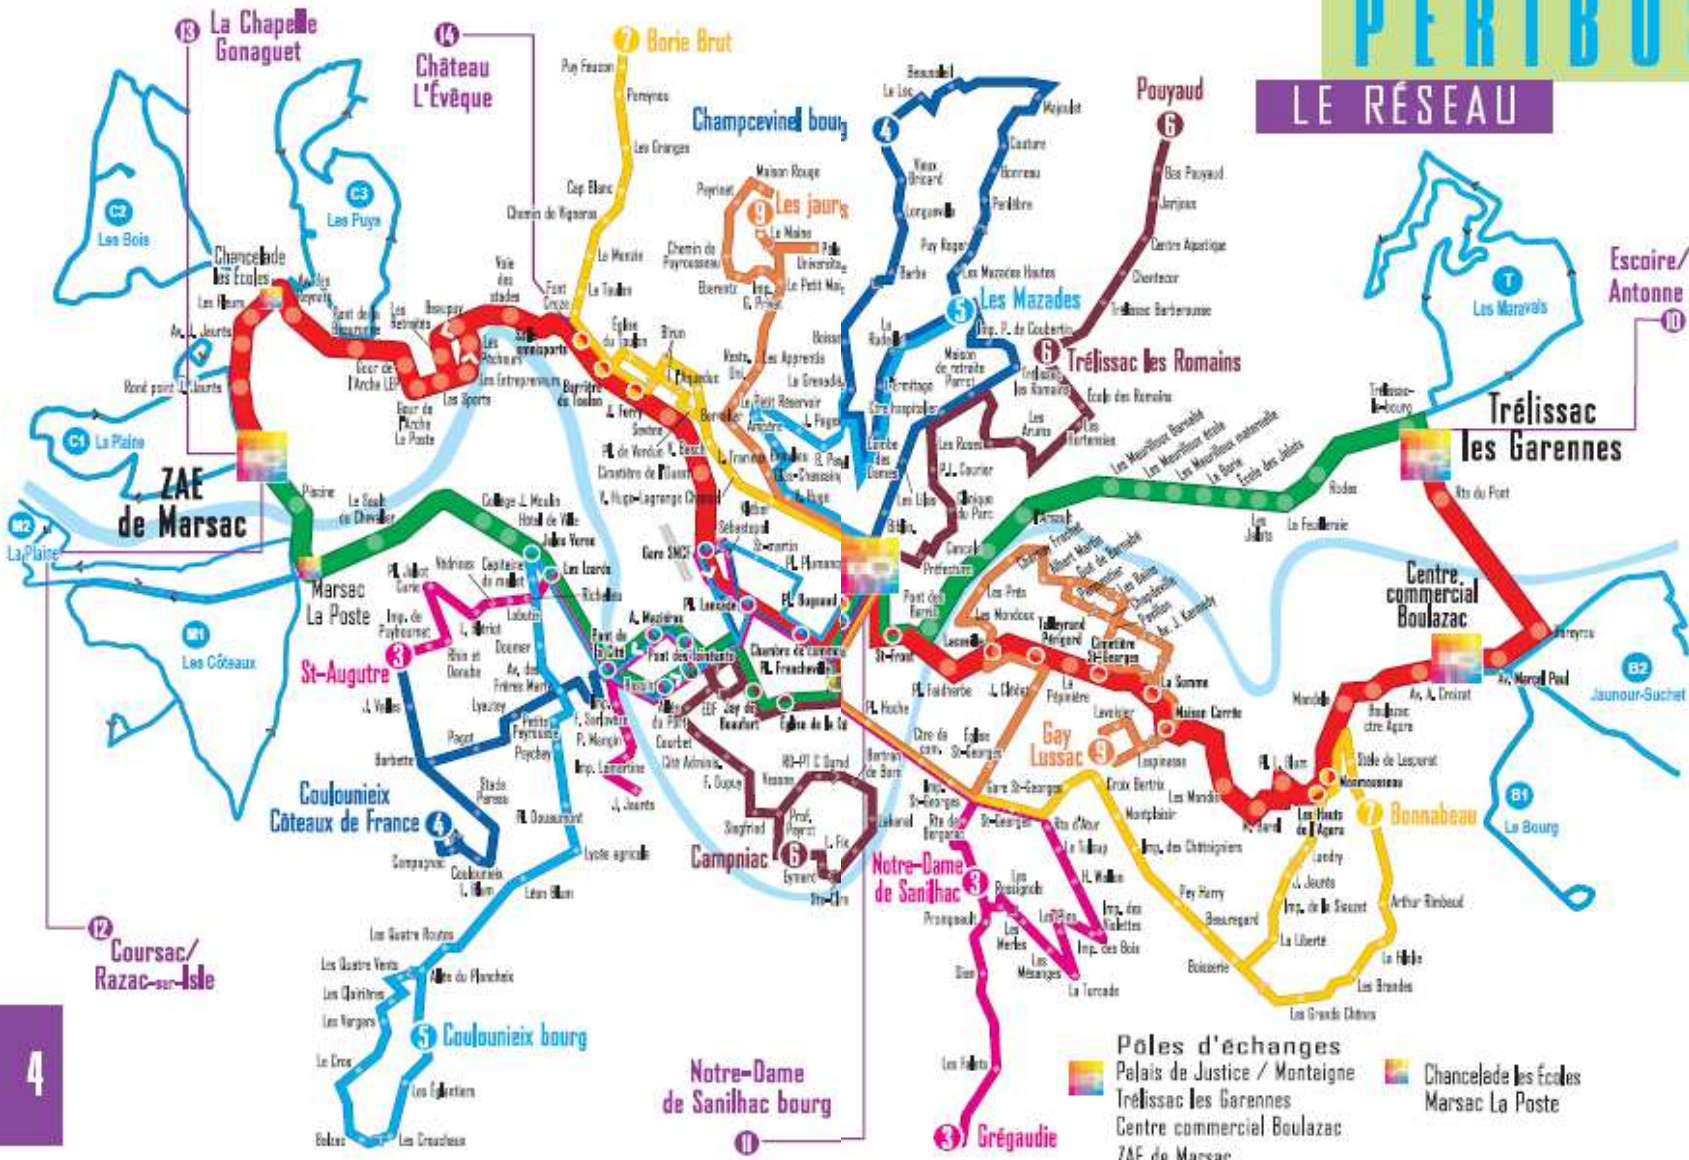

PÉRIBUS

LE RÉSEAU