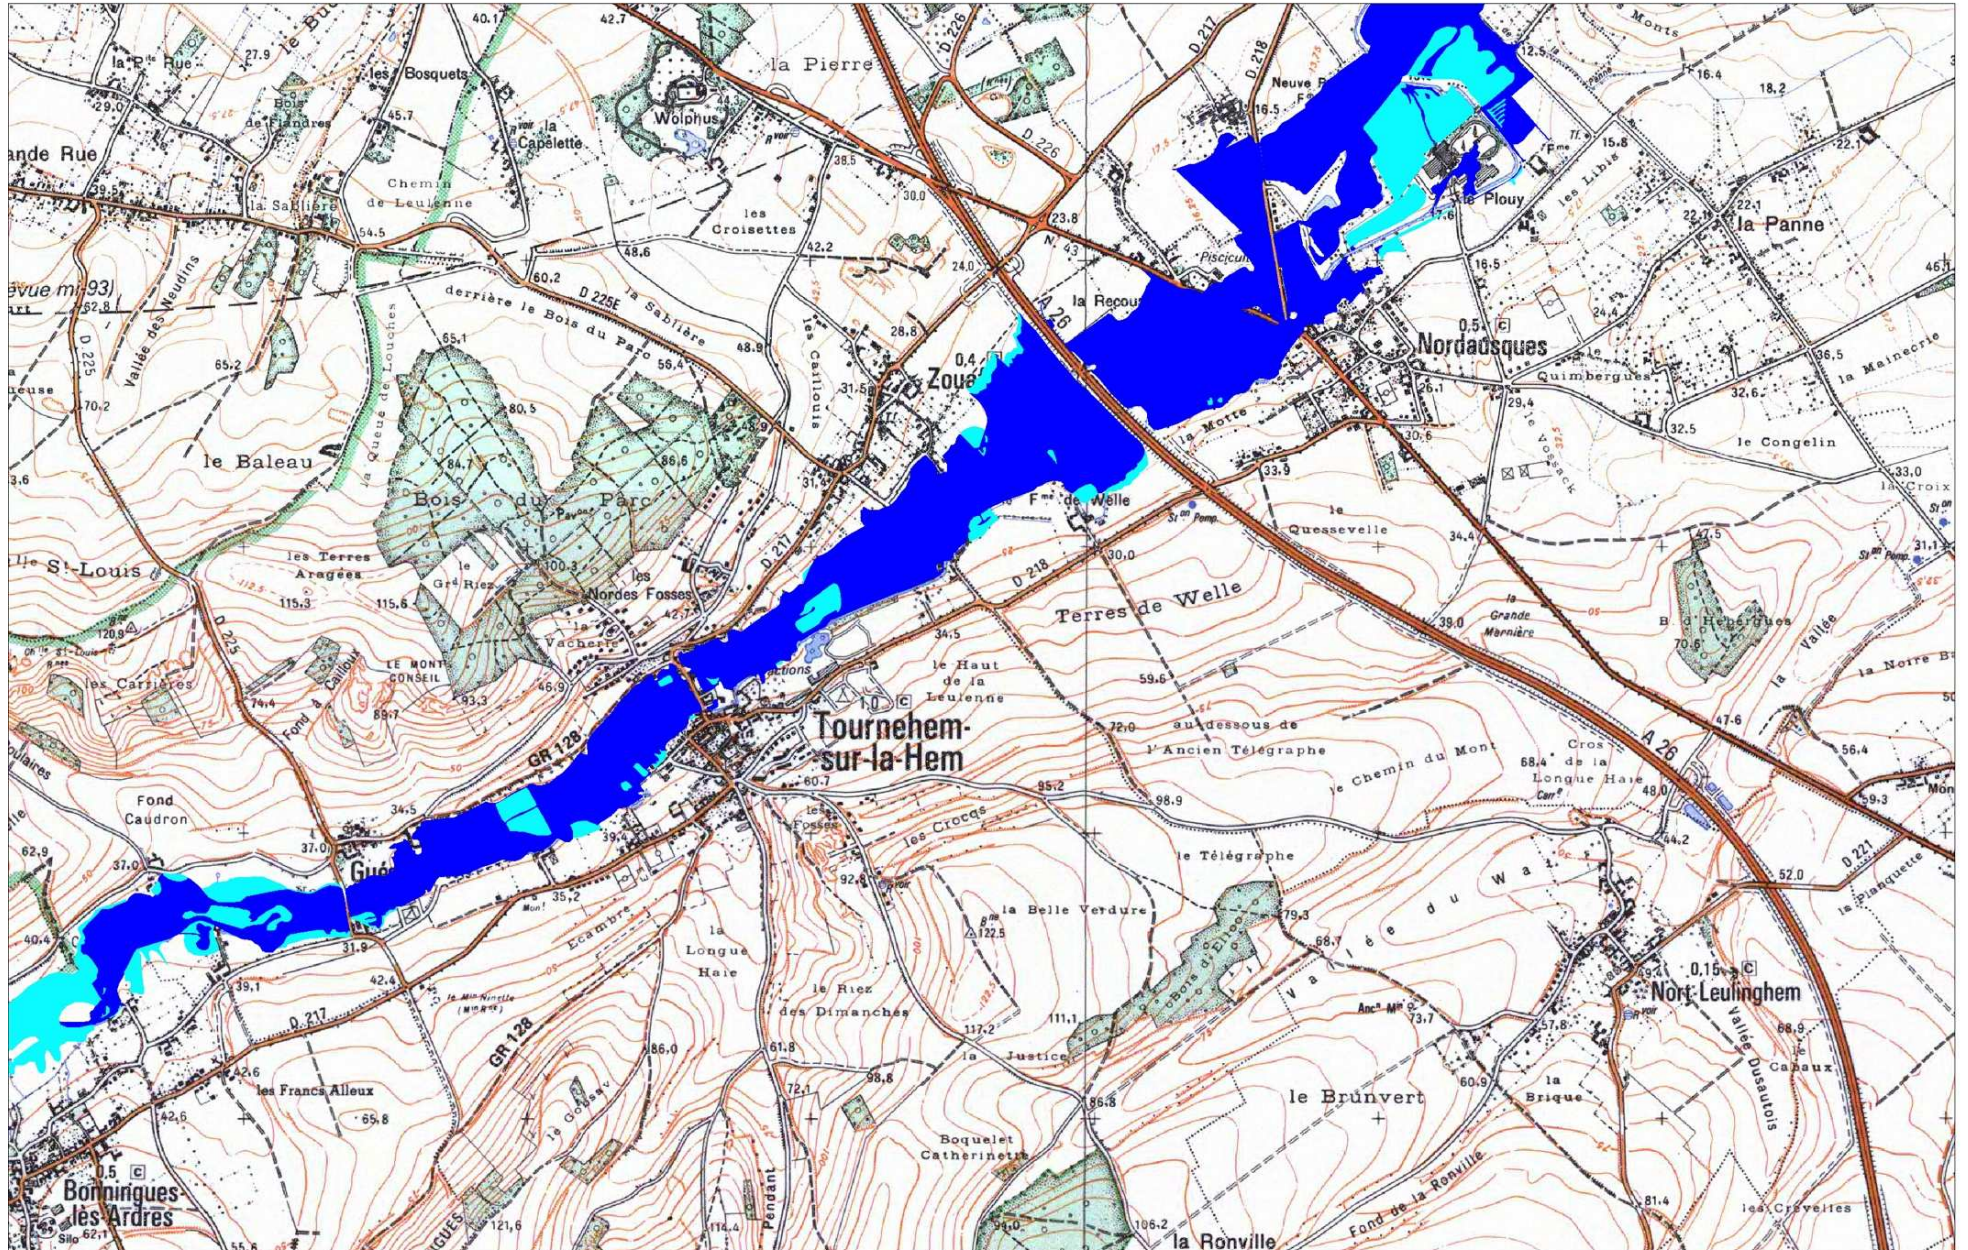

INONDATIONS DE LA HEM

La Hem de Licques à Polincove

Temps de retour des crues de la Hem à Guémy (Tournehem) ~ 100 ans voire davantage

 Inondations  Laisses de crues

Cartographie réalisée à partir des photographies aériennes du 13/08/2006 prises entre 19h40 et 20h10

INONDATIONS DE LA HEM

La Hem de Licques à Polincove

Temps de retour des crues de la Hem à Guémy (Tournehem) ~ 100 ans voire davantage

 Inondations  Laises de crues

Cartographie réalisée à partir des photographies aériennes du 13/08/2006 prises entre 19h40 et 20h10

INONDATIONS DE LA HEM

La Hem de Licques à Polincove

Temps de retour des crues de la Hem à Guémy (Tournehem) ~ 100 ans voire davantage