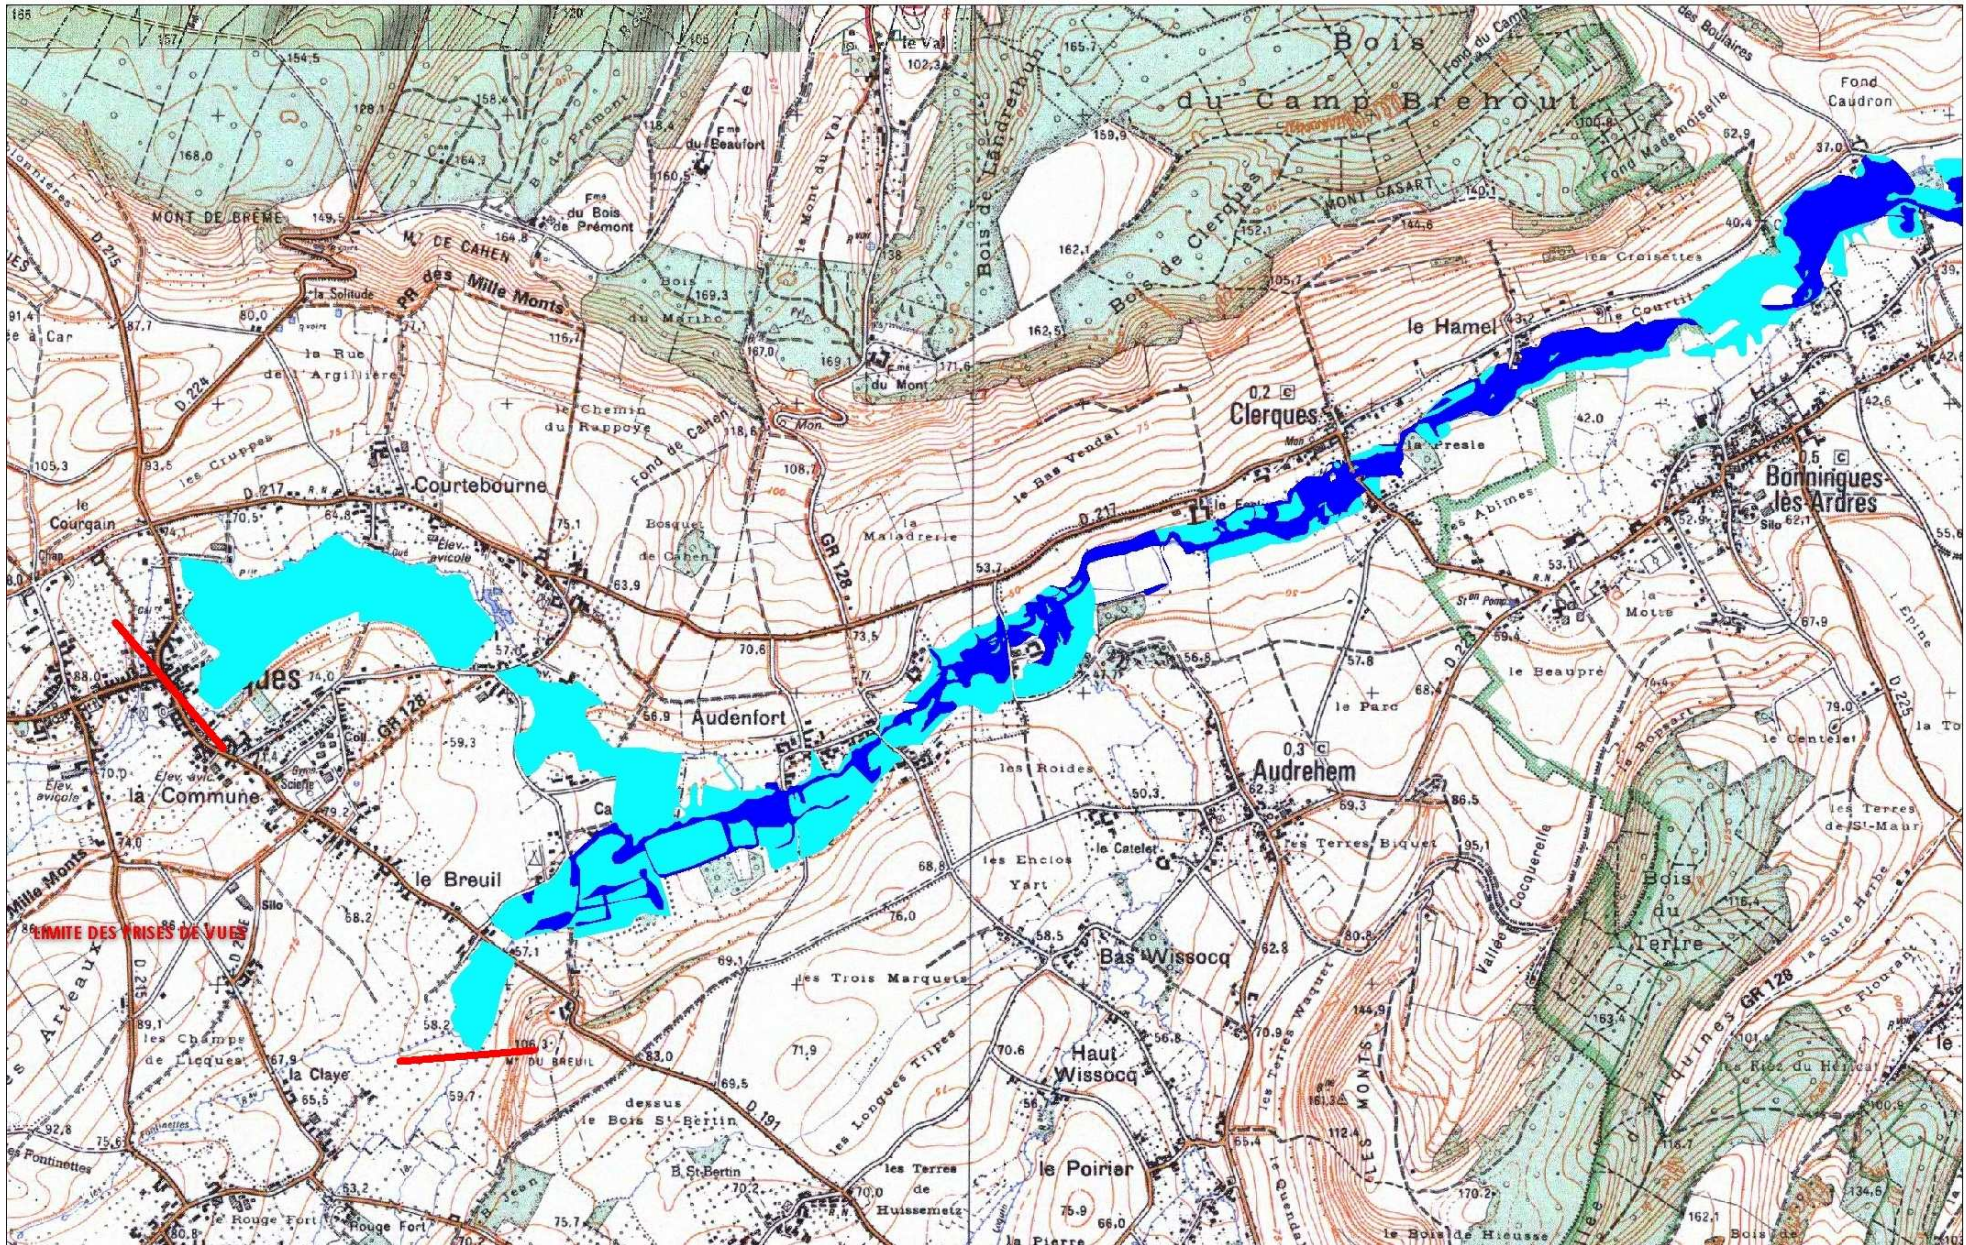

INONDATIONS DE LA HEM

La Hem de Licques à Polincove

Temps de retour des crues de la Hem à Guémy (Tournehem) ~ 100 ans voire davantage

 Inondations  Laisses de crues

Cartographie réalisée à partir des photographies aériennes du 13/08/2006 prises entre 19h40 et 20h10

INONDATIONS DE LA HEM

La Hem de Licques à Polincove

Temps de retour des crues de la Hem à Guémy (Tournehem) ~ 100 ans voire davantage

 Inondations  Laises de crues

Cartographie réalisée à partir des photographies aériennes du 13/08/2006 prises entre 19h40 et 20h10

INONDATIONS DE LA HEM

La Hem de Licques à Polincove

Temps de retour des crues de la Hem à Guémy (Tournehem) ~ 100 ans voire davantage