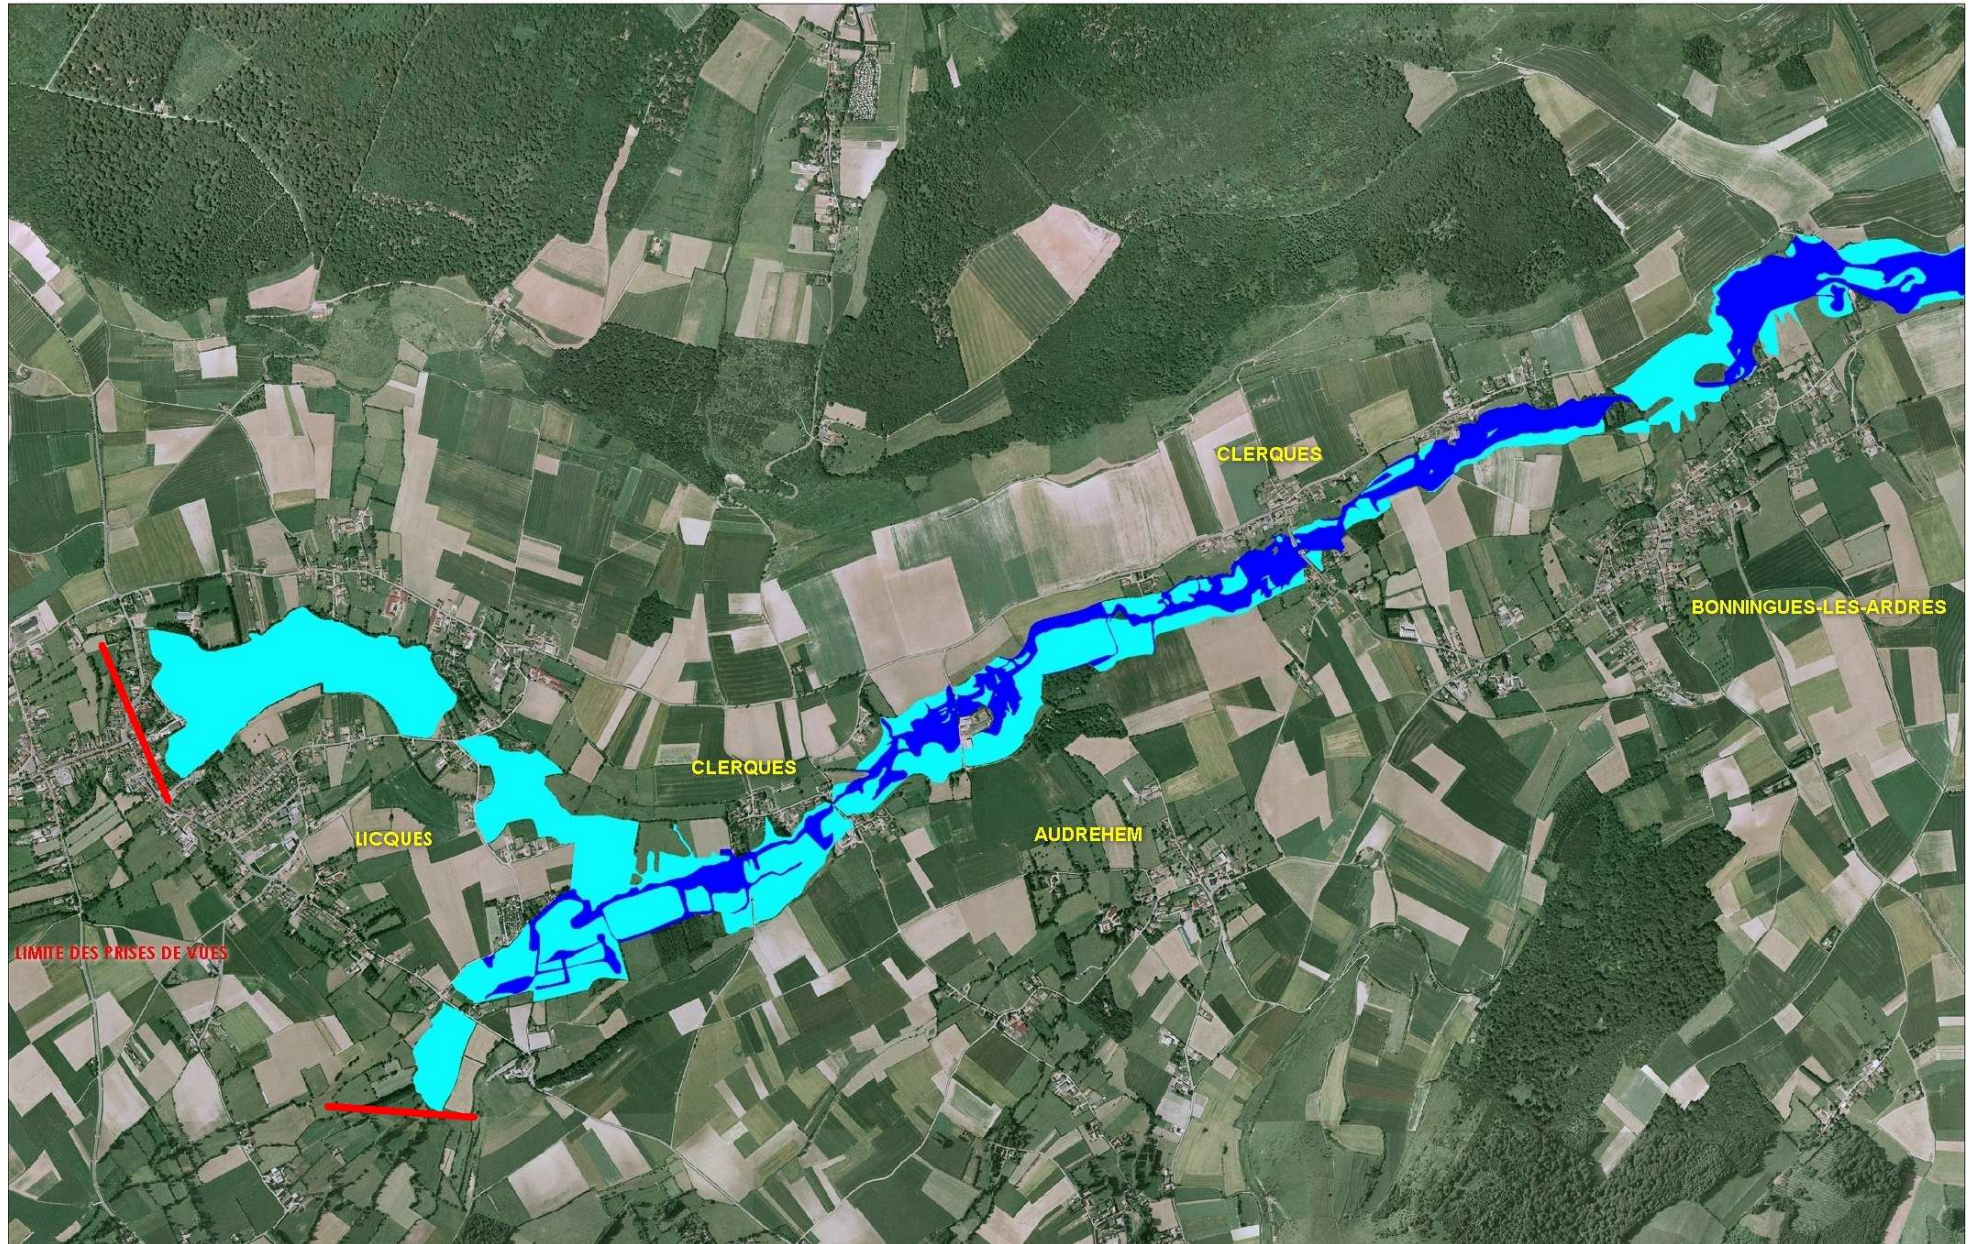

INONDATIONS DE LA HEM

La Hem de Licques à Polincove

Temps de retour des crues de la Hem à Guémy (Tournehem) ~ 100 ans voire davantage

 Inondations  Laises de crues

Cartographie réalisée à partir des photographies aériennes du 13/08/2006 prises entre 19h40 et 20h10

INONDATIONS DE LA HEM

La Hem de Licques à Polincove

Temps de retour des crues de la Hem à Guémy (Tournehem) ~ 100 ans voire davantage

Inondations Laisses de crues

Cartographie réalisée à partir des photographies aériennes du 13/08/2006 prises entre 19h40 et 20h10

INONDATIONS DE LA HEM

La Hem de Licques à Polincove

Temps de retour des crues de la Hem à Guémy (Tournehem) ~ 100 ans voire davantage

INONDATIONS DE LA HEM

La Hem de Licques à Polincove

Temps de retour des crues de la Hem à Guémy (Tournehem) ~ 100 ans voire davantage

INONDATIONS DE LA HEM

La Hem de Licques à Polincove

Temps de retour des crues de la Hem à Guémy (Tournehem) ~ 100 ans voire davantage