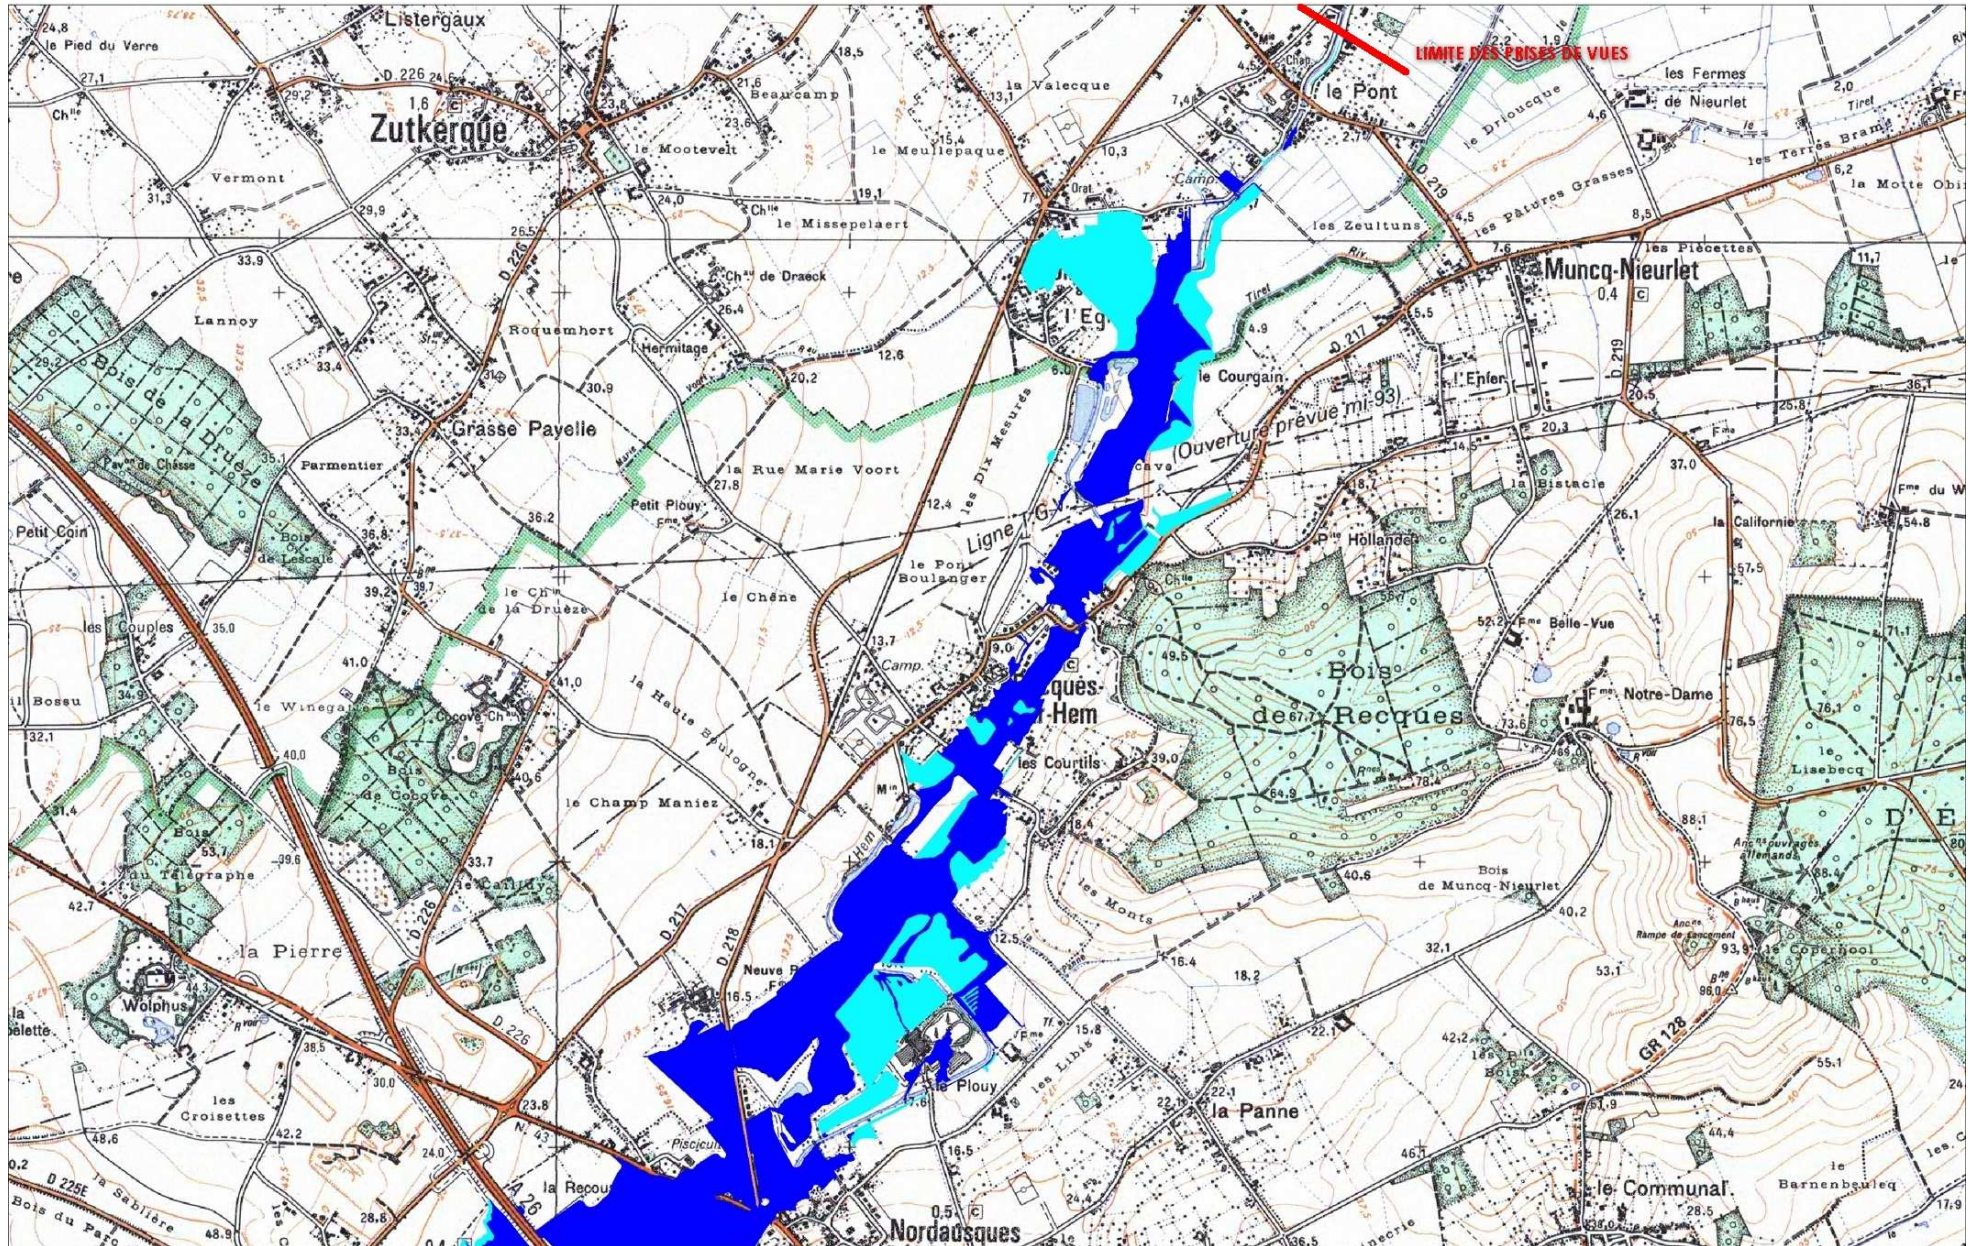

INONDATIONS DE LA HEM

La Hem de Licques à Polincove

Temps de retour des crues de la Hem à Guémy (Tournehem) ~ 100 ans voire davantage

 Inondations  Laisses de crues

Cartographie réalisée à partir des photographies aériennes du 13/08/2006 prises entre 19h40 et 20h10

INONDATIONS DE LA HEM

La Hem de Licques à Polincove

Temps de retour des crues de la Hem à Guémy (Tournehem) ~ 100 ans voire davantage

 Inondations  Laises de crues

Cartographie réalisée à partir des photographies aériennes du 13/08/2006 prises entre 19h40 et 20h10

INONDATIONS DE LA HEM

La Hem de Licques à Polincove

Temps de retour des crues de la Hem à Guémy (Tournehem) ~ 100 ans voire davantage