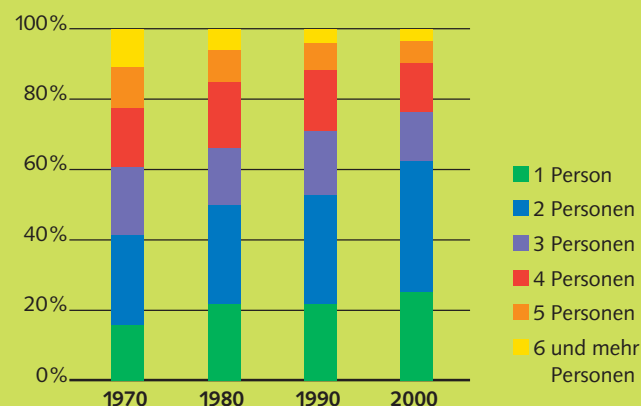

Privathaushalte nach Personenzahl