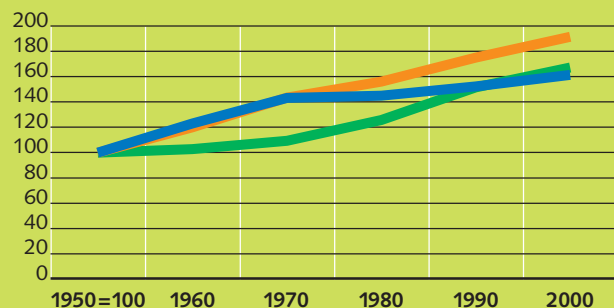

Haushalte und Wohnungen

	1980	1990	2000	Veränderung 1990/2000
Haushalte	1 074	1 360	1 605	18%
Einpersonenhaushalte	235	299	408	36%
Kinderlose (Ehe-)Paare	237	378	553	46%
(Ehe-)Paare mit Kind(ern)	480	575	538	-6%
Elternteil mit Kind(ern)	54	70	76	9%
Übrige Haushalte	68	38	30	-21%
Wohnungen	1 055	1 355	1 564	15%
1 und 2 Zimmer	111	163	158	-3%
3 und 4 Zimmer	456	642	745	16%
5 und mehr Zimmer	488	550	661	20%
Wohneigentumsquote	53,2	49,4	59,1	20%