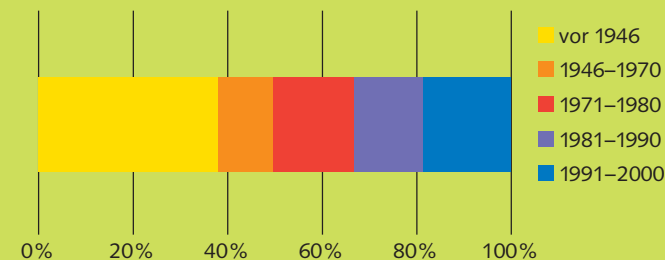

Baujahr der Wohnungen

Erwerbstätige und Pendler/innen

Erwerbstätige	1980	1990	2000	Veränderung 1990/2000
Total	1 464	1 988	2 288	15%
Nicht-Pendler/innen	744	699	671	-4%
Wegpendler/innen	720	1 289	1 617	25%
Zupendler/innen	197	276	394	43%

Wichtigste Arbeitsorte der Wegpendler/innen

Ort	1990	2000	Veränderung 1990/2000	
Wetzikon	193	384	334	-13%
Zürich	119	149	276	85%
Hinwil	55	97	123	27%
Uster	52	102	110	8%

Wichtigste Wohnorte der Zupendler/innen

Ort	1990	2000	Veränderung 1990/2000	
Wetzikon	66	47	74	57%
Bauma	21	45	55	22%
Hinwil	21	21	30	43%
Pfäffikon	15	21	26	24%

Konfession

Konfession	1980	1990	2000	Veränderung 1990/2000
Reformiert	2 250	2 543	2 520	-1%
Katholisch	683	891	924	4%
Andere	91	126	283	125%
Konfessionslos	121	222	445	100%

Statistisches Amt des Kantons Zürich
Bleicherweg 5
8090 Zürich
www.statistik.zh.ch
Telefon 01 225 12 00
Fax 01 225 12 99
datashop@statistik.zh.ch

Herausgeber: Statistisches Amt des Kantons Zürich
Grafisches Konzept: BieriDesign, Zürich
Druck: Xerox Business Services
Quelle: Bundesamt für Statistik, Eidgenössische Volkszählungen 1950–2000