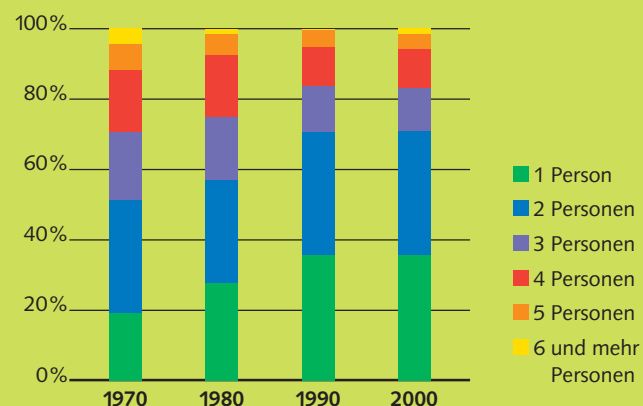

Privathaushalte nach Personenzahl