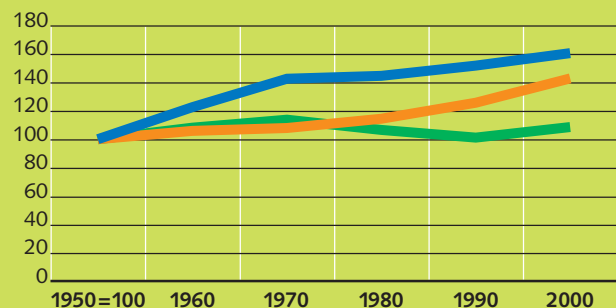

Haushalte und Wohnungen

	1980	1990	2000	Veränderung 1990/2000
Haushalte	1 115	1 221	1 303	7%
Einpersonenhaushalte	311	436	465	7%
Kinderlose (Ehe-)Paare	255	378	425	12%
(Ehe-)Paare mit Kind(ern)	426	319	327	3%
Elternteil mit Kind(ern)	52	53	59	11%
Übrige Haushalte	71	35	27	-23%
Wohnungen	1 110	1 199	1 270	6%
1 und 2 Zimmer	175	192	174	-9%
3 und 4 Zimmer	652	698	702	1%
5 und mehr Zimmer	283	309	394	28%
Wohneigentumsquote	34,1	30,4	37,7	24%