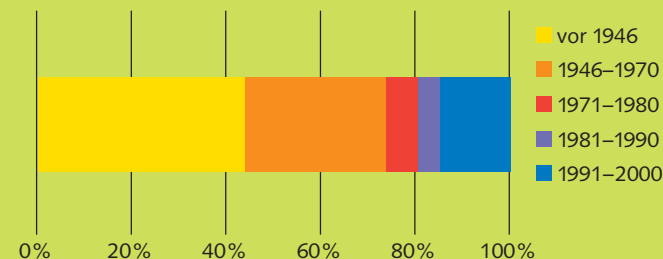

Baujahr der Wohnungen

Erwerbstätige und Pendler/innen

Erwerbstätige	1980	1990	2000	Veränderung 1990/2000
Total	1 365	1 429	1 541	8%
Nicht-Pendler/innen	382	350	376	7%
Wegpendler/innen	983	1 079	1 165	8%
Zupendler/innen	437	604	733	21%

Wichtigste Arbeitsorte der Wegpendler/innen

Ort	1980	1990	2000	Veränderung 1990/2000
Schaffhausen	561	547	520	-5%
Zürich	37	91	119	31%
Neuhausen am Rheinflall	80	74	94	27%
Winterthur	28	65	70	8%

Wichtigste Wohnorte der Zupendler/innen

Ort	1980	1990	2000	Veränderung 1990/2000
Schaffhausen	228	281	251	-11%
Neuhausen am Rheinflall	60	68	80	18%
Laufen-Uhwiesen	7	22	35	59%
Diessenhofen	19	27	34	26%

Konfession

Konfession	1980	1990	2000	Veränderung 1990/2000
Reformiert	1 808	1 618	1 509	-7%
Katholisch	901	826	802	-3%
Andere	97	107	269	151%
Konfessionslos	114	221	393	78%

Statistisches Amt des Kantons Zürich
Bleicherweg 5
8090 Zürich
www.statistik.zh.ch
Telefon 01 225 12 00
Fax 01 225 12 99
datashop@statistik.zh.ch

Herausgeber: Statistisches Amt des Kantons Zürich
Grafisches Konzept: BieriDesign, Zürich
Druck: Xerox Business Services
Quelle: Bundesamt für Statistik, Eidgenössische Volkszählungen 1950–2000