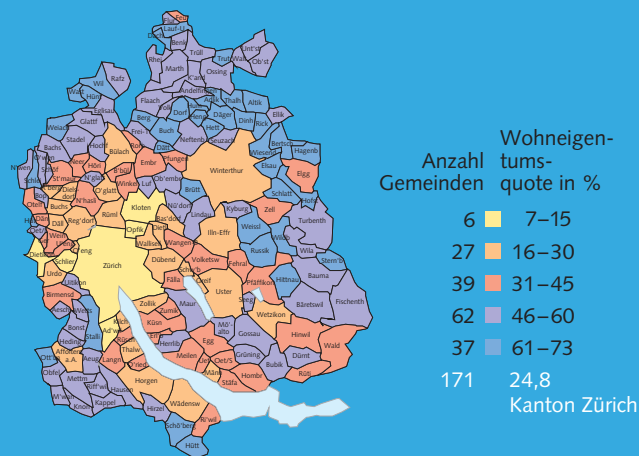

Wohneigentumsquote nach Gemeinden 2000