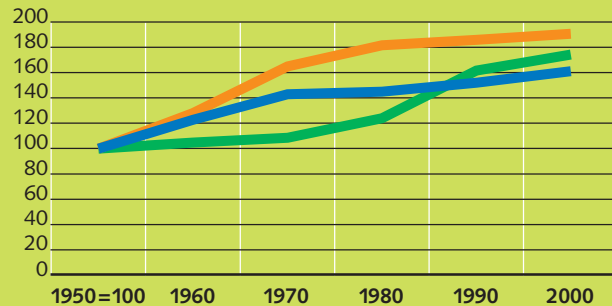

Entwicklung der Wohnbevölkerung 1950–2000

	Gemeinde Hirzel	Bezirk Horgen	Kanton Zürich
1950	1 094	56 176	777 002
2000	1 900	106 670	1 247 906

Haushalte und Wohnungen

	1980	1990	2000	Veränderung 1990/2000
Haushalte	427	652	708	9%
Einpersonenhaushalte	62	159	168	6%
Kinderlose (Ehe-)Paare	97	169	214	27%
(Ehe-)Paare mit Kind(ern)	232	287	273	-5%
Elternteil mit Kind(ern)	17	26	34	31%
Übrige Haushalte	19	11	19	73%
Wohnungen	424	639	668	5%
1 und 2 Zimmer	22	68	60	-12%
3 und 4 Zimmer	220	327	325	-1%
5 und mehr Zimmer	182	244	283	16%
Wohneigentumsquote	52,1	49,1	51,8	5%