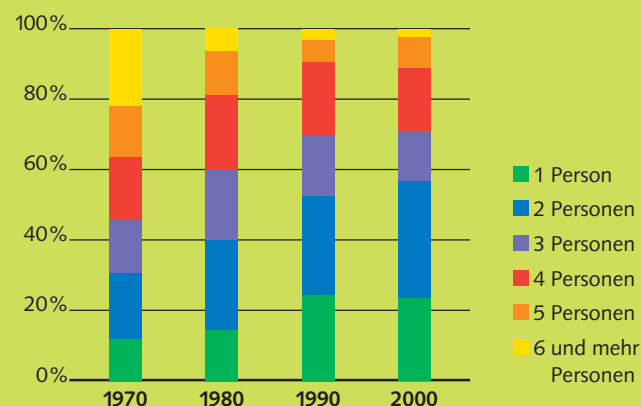

Privathaushalte nach Personenzahl