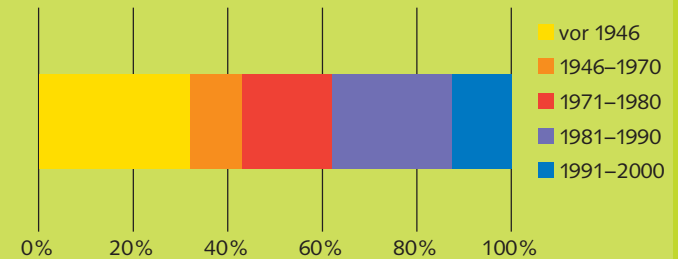

Baujahr der Wohnungen

Erwerbstätige und Pendler/innen

Erwerbstätige	1980	1990	2000	Veränderung 1990/2000
Total	680	912	1 022	12%
Nicht-Pendler/innen	308	340	300	-12%
Wegpendler/innen	372	572	722	26%
Zupendler/innen	149	249	329	32%

Wichtigste Arbeitsorte der Wegpendler/innen

Ort	1980	1990	2000	Veränderung 1990/2000
Zürich	129	208	233	12%
Horgen	103	140	139	-1%
Wädenswil	29	42	83	98%
Thalwil	12	26	28	8%

Wichtigste Wohnorte der Zupendler/innen

Ort	1980	1990	2000	Veränderung 1990/2000
Horgen	32	40	58	45%
Wädenswil	26	37	45	22%
Hütten	4	11	18	64%
Richterswil	2	13	17	31%

Konfession

Konfession	1980	1990	2000	Veränderung 1990/2000
Reformiert	964	1 113	1 077	-3%
Katholisch	333	466	526	13%
Andere	21	32	113	253%
Konfessionslos	37	150	184	23%

Statistisches Amt des Kantons Zürich
Bleicherweg 5
8090 Zürich
www.statistik.zh.ch
Telefon 01 225 12 00
Fax 01 225 12 99
datashop@statistik.zh.ch

Herausgeber: Statistisches Amt des Kantons Zürich

Grafisches Konzept: BieriDesign, Zürich

Druck: Xerox Business Services

Quelle: Bundesamt für Statistik, Eidgenössische Volkszählungen 1950–2000