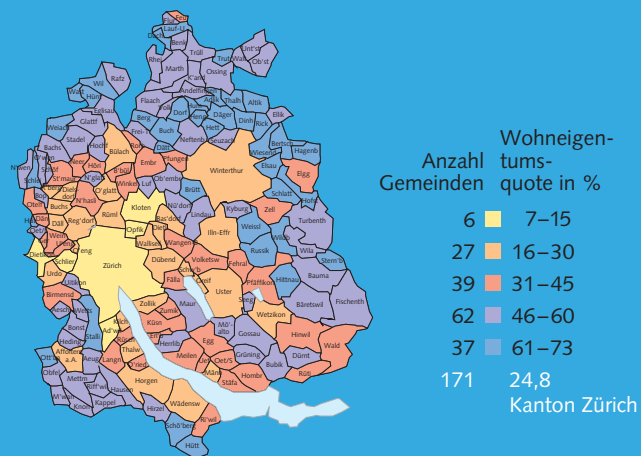

Wohneigentumsquote nach Gemeinden 2000