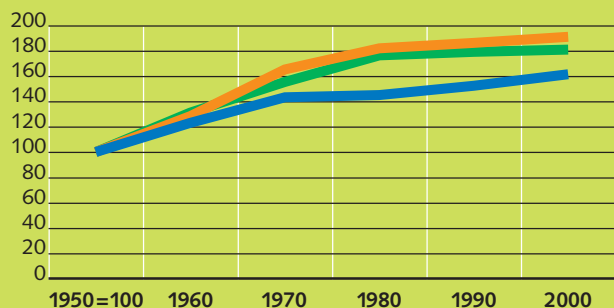

Haushalte und Wohnungen

	1980	1990	2000	Veränderung 1990/2000
Haushalte	6 610	7 296	7 541	3%
Einpersonenhaushalte	2 077	2 788	3 082	11%
Kinderlose (Ehe-)Paare	1 669	2 080	2 223	7%
(Ehe-)Paare mit Kind(ern)	2 141	1 938	1 724	-11%
Elternteil mit Kind(ern)	303	314	363	16%
Übrige Haushalte	420	176	149	-15%
Wohnungen	6 542	7 179	7 429	3%
1 und 2 Zimmer	1 646	1 795	1 599	-11%
3 und 4 Zimmer	3 838	4 047	4 248	5%
5 und mehr Zimmer	1 058	1 337	1 582	18%
Wohneigentumsquote	15,6	15,2	20,2	33%