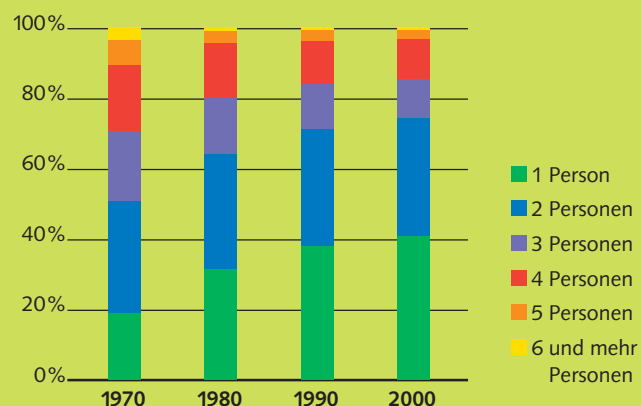

Privathaushalte nach Personenzahl