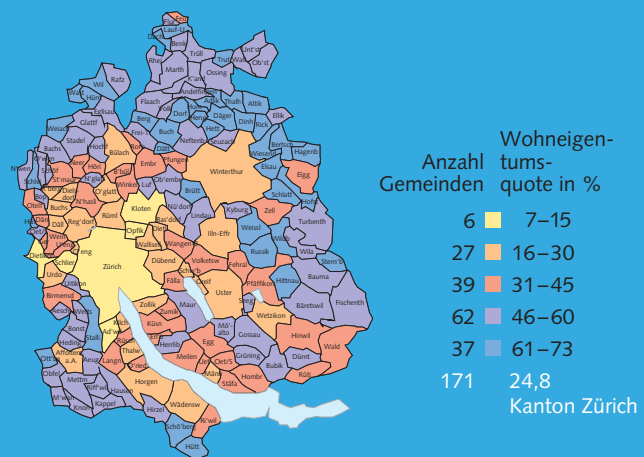

Wohneigentumsquote nach Gemeinden 2000