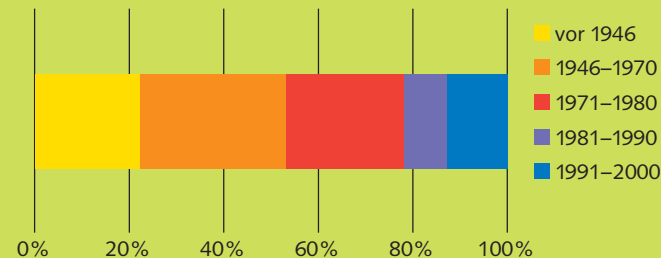

Baujahr der Wohnungen

Erwerbstätige und Pendler/innen

	1980	1990	2000	Veränderung 1990/2000
Erwerbstätige	8 036	8 812	8 860	1%
Total	8 036	8 812	8 860	1%
Nicht-Pendler/innen	2 514	2 448	2 127	-13%
Wegpendler/innen	5 522	6 364	6 733	6%
Zupendler/innen	1 140	2 537	3 305	30%

Wichtigste Arbeitsorte der Wegpendler/innen

	1980	1990	2000	Veränderung 1990/2000
Zürich	3 981	4 075	3 928	-4%
Horgen	277	368	344	-7%
Kilchberg	219	281	279	-1%
Rüschlikon	239	353	260	-26%

Wichtigste Wohnorte der Zupendler/innen

	1980	1990	2000	Veränderung 1990/2000
Zürich	128	314	462	47%
Horgen	196	354	386	9%
Wädenswil	98	221	282	28%
Oberrieden	115	189	205	8%

Konfession

	1980	1990	2000	Veränderung 1990/2000
Reformiert	8 057	7 562	6 553	-13%
Katholisch	6 058	5 944	5 417	-9%
Andere	527	753	1 461	94%
Konfessionslos	770	1 388	2 374	71%

Statistisches Amt des Kantons Zürich
Bleicherweg 5
8090 Zürich
www.statistik.zh.ch
Telefon 01 225 12 00
Fax 01 225 12 99
datashop@statistik.zh.ch

Herausgeber: Statistisches Amt des Kantons Zürich
Grafisches Konzept: BieriDesign, Zürich
Druck: Xerox Business Services

Quelle: Bundesamt für Statistik, Eidgenössische Volkszählungen 1950–2000