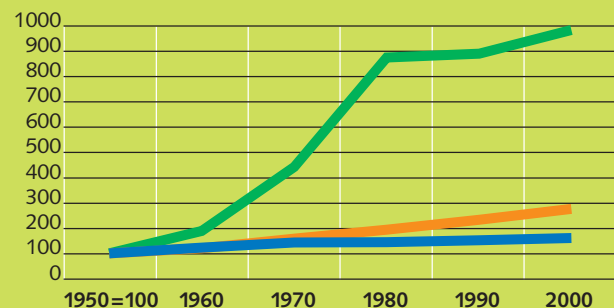

Haushalte und Wohnungen

	1980	1990	2000	Veränderung 1990/2000
Haushalte	1 155	1 328	1 598	20%
Einpersonenhaushalte	146	257	394	53%
Kinderlose (Ehe-)Paare	307	439	604	38%
(Ehe-)Paare mit Kind(ern)	601	530	503	–5%
Elternteil mit Kind(ern)	51	74	69	–7%
Übrige Haushalte	50	28	28	–
Wohnungen	1 148	1 316	1 588	21%
1 und 2 Zimmer	106	110	113	3%
3 und 4 Zimmer	580	608	777	28%
5 und mehr Zimmer	462	598	698	17%
Wohneigentumsquote	48,3	56,5	56,9	1%