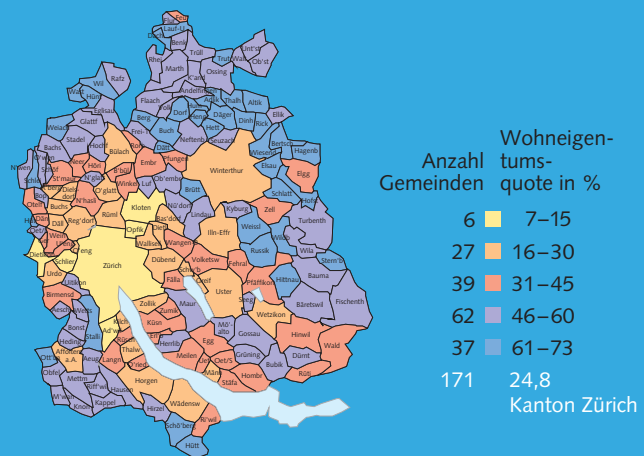

Wohneigentumsquote nach Gemeinden 2000