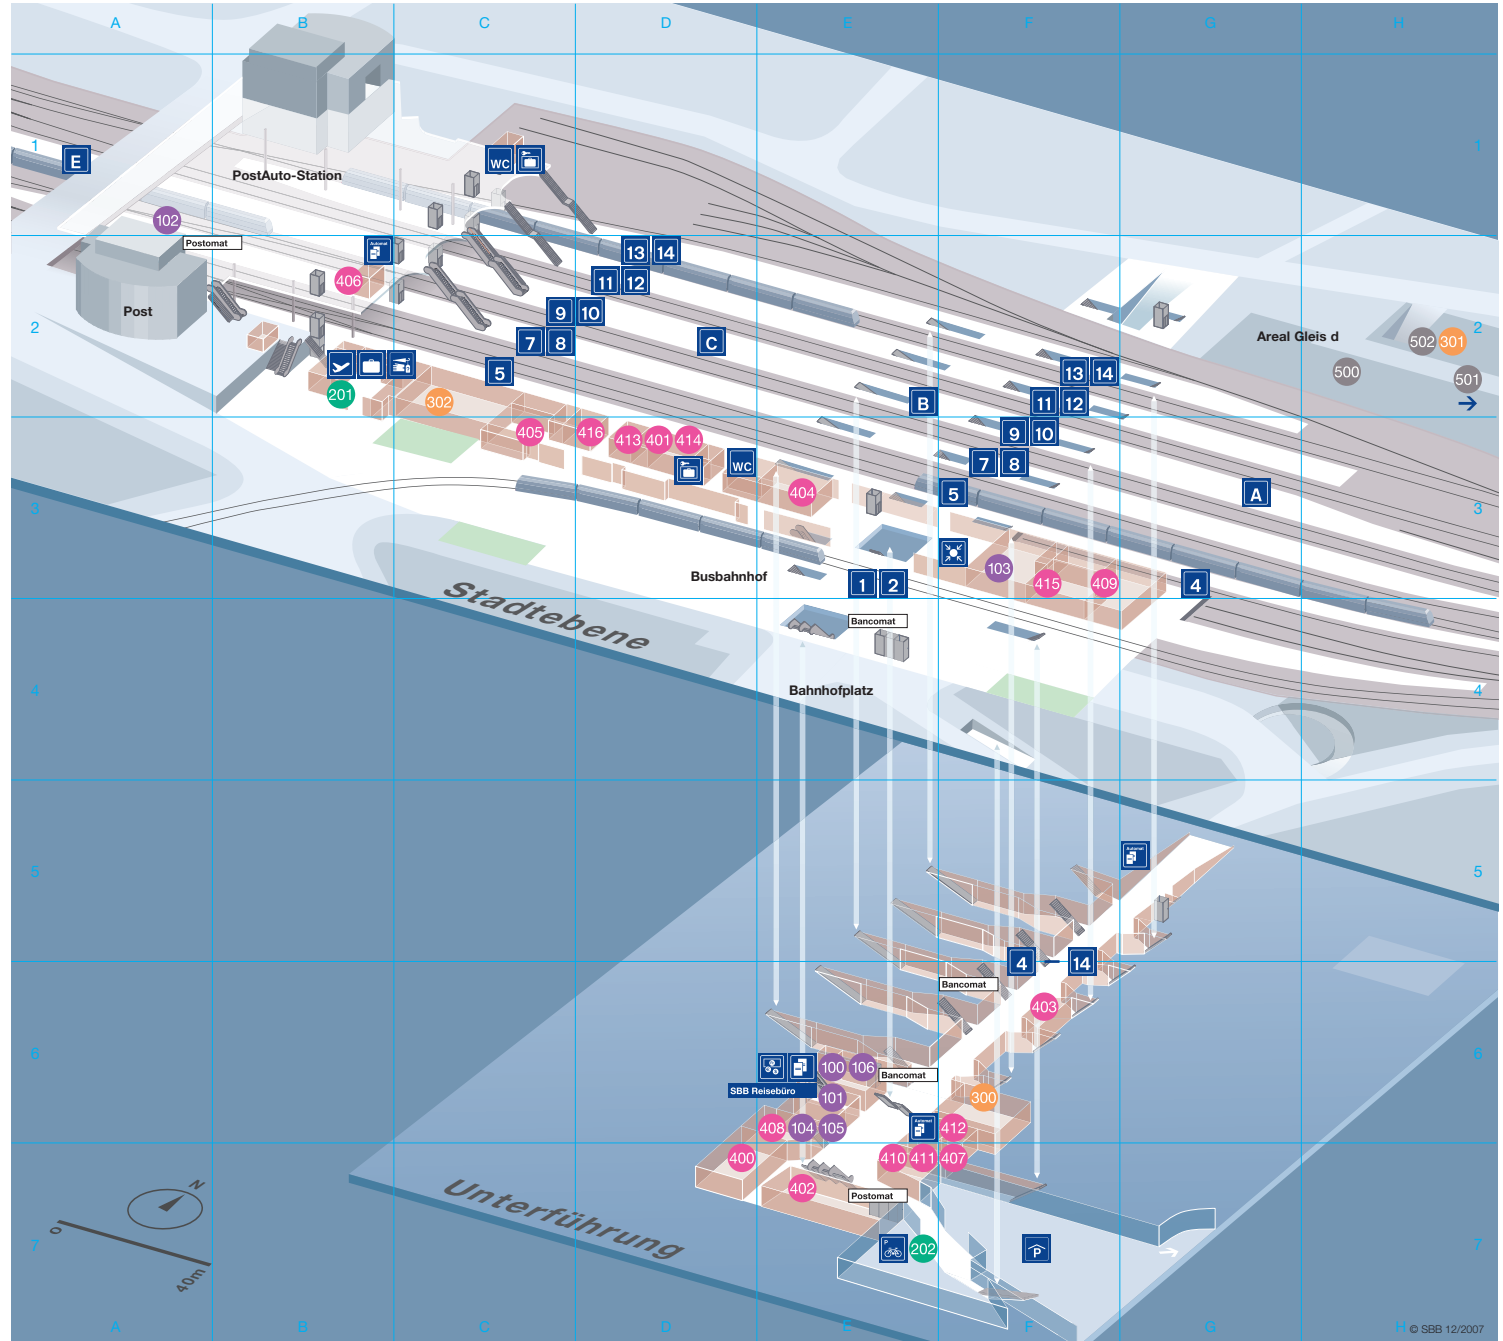

Schulen & Praxen

Bildungszentrum für Gesundes und Soziales (BGS)	H2	
Institut für berufl. Weiterbildung, Höh. Fachschule für Technik	H2	
Medizinisches Zentrum am Bahnhof	H2	

Umgebungsplan Bahnhof Chur

Öffentlicher Verkehr

- 1** Lachen – Chur, Daleustrasse – **Chur, Gürtelstrasse** – **Chur, Post 1** – **Chur, Bahnhofplatz** ▶ Domat/Ems – Rhäzüns | Felsberg
- 2** Obere Au ◀ **Chur, Post 1** – **Chur, Bahnhofplatz** ▶ Kleinwaldegg | Fürstenwald
- 3** Ausstrasse ◀ **Chur, Post 1** – **Chur, Bahnhofplatz** ▶ Masans – Haldenstein | Trimmis-Untervaz
- 4** Ausstrasse ◀ **Chur, Post 1** – **Chur, Bahnhofplatz** ▶ Evangelische Alterssiedlung
- 9** Chur, Bahnhofplatz ▶ Meiersboden
- 013** Chur, Bahnhofplatz ▶ Zizers – **Igis** (Direktkurs)
- 910** Chur, Bahnhofplatz ▶ Trimmis – Zizers – **Igis** – **Landquart** (Bahnersatz)
- 041*** Chur, PostAuto-Station ▶ Maladers – Castiel – St. Peter – **Peist**
- 042*** Chur, PostAuto-Station ▶ Passugg – Praden – **Tschiertschen**
- 081** Chur, PostAuto-Station ▶ Domat/Ems – Tamins – Trin – Films – **Laax** – Falera
- 171** Chur, PostAuto-Station ▶ Andeer – Splügen – San Bernardino – **Bellinzona** (San Bernardino Route Express)
- 181** Chur, PostAuto-Station ▶ Julier – **St. Moritz** (Julier Route Express)
- 182*** Chur, PostAuto-Station ▶ Malix – Chunwalden – Parpan – Valbella – Lenzerheide – Lantsch (Wiesen – Davos) – Tiefencastel – Savognin – **Bivio**
- 941** Chur, Bahnhofplatz ▶ Bonaduz – Rhäzüns – Rothenbrunnen – Rodels – Cazis – **Thusis** (Bahnersatz)
- * auch Bustaxi mit Spezialtarif (PostAuto-Ersatz am Abend)

Nachtbusse

- N** Chur, Bahnhofplatz ▶ Haldenstein Rheinbrücke – Trimmis – **Untervaz**
- N** Chur, Bahnhofplatz ▶ Zizers – Landquart – **Maienfeld**
- N** Chur, Bahnhofplatz ▶ Bad Ragaz – Sargans – Mels – Wangs – **Vilters**
- N** Chur, Bahnhofplatz ▶ Felsberg – Domat/Ems – Rhäzüns – **Thusis**