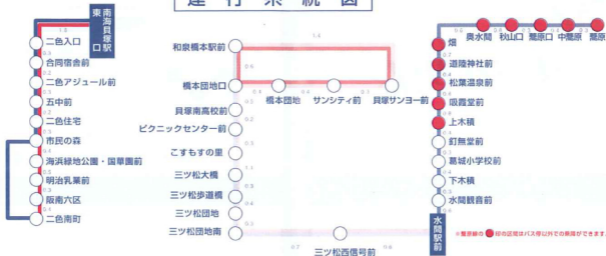

平日用(月～金)

平成20年11月15日改正

出発地	南海貝塚駅 東口バスターミナル発				水間駅発		貝塚 サンヨー発		
系統名	二色海浜緑地公園行 パークタウン経由				JR和泉橋本駅行 三ツ松団地経由		JR和泉橋本駅行		
6	24	44	56	0	30	47			
7	8	22	32	44	56	0	30	47	57
8	8	20	35			40			57
9	5	25	45			40			
10	5	28	53			40			
11	16	40				40			
12	2	26	50			40			
13	14	38				40			
14	2	26	50			40			
15	14	38				40			
16	2	22	42			30			47
17	2	16	28	40	0	30	47		
18	0	20	35	50	0	30	47		
19	10	30	50	30					
20	10	30	50	20					
21	15	40							
22	5	32							

土日祝用

平成20年11月15日改正

出発地	南海貝塚駅 東口バスターミナル発		水間駅発		貝塚 サンヨー発		水間 駅発	
系統名	二色海浜緑地公園行 パークタウン経由		JR和泉橋本駅行 三ツ松団地経由		JR和泉橋本駅行		雑原行	
6		30	0	30	47			
7	20	50	0	30	47			
8	20	50	40		57	55		
9	20		40					
10	0	40	40				25	
11	20		40				25	
12	0	40	40					
13	20		40				25	
14	0	40	40					
15	20		40				25	
16	0	40	30	47				
17	10	40	30	47	5			
18	10	40	0	30	47			
19	10	40	30					
20	20	50	20					
21	20							
22	0							

運行系統図

系統番号	色別	系統名	距離(km)
1	三ツ松団地	經由 和泉橋本駅前	5.0
2	貝塚サンヨー前	經由 水間駅前	6.9
3	橋本団地	經由 和泉橋本駅前	3.1
4	水間～雑原		7.1
5			
9	南海貝塚駅～二色南町		4.7
10	二色南町～南海貝塚駅		4.0