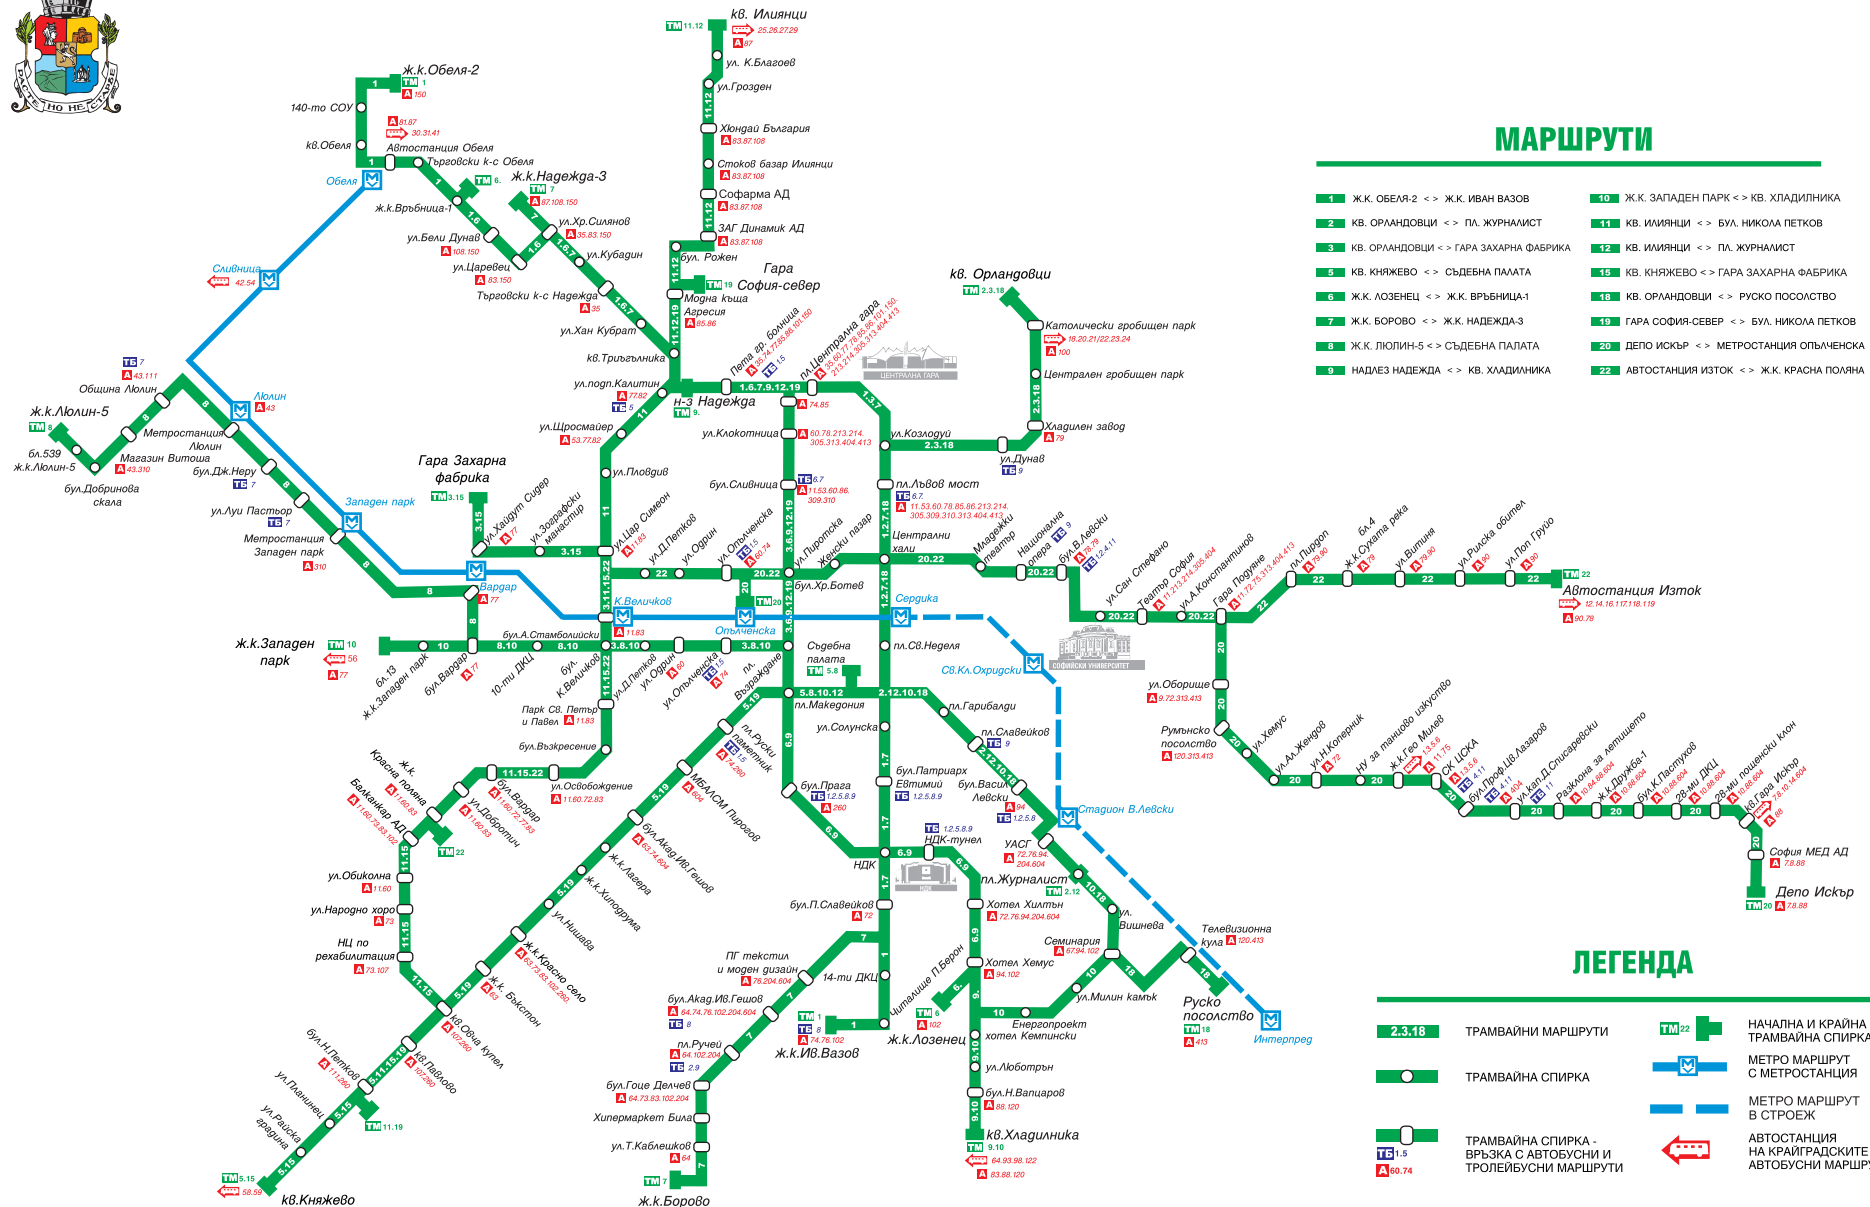

ТРАМВАЙНА МАРШРУТНА МРЕЖА

МАРШРУТИ

- 1 Ж.К. ОБЕЛЯ-2 <-> Ж.К. ИВАН ВАЗОВ
- 2 КВ. ОРЛАНДОВЦИ <-> ПЛ. ЖУРНАЛИСТ
- 3 КВ. ОРЛАНДОВЦИ <-> ГАРА ЗАХАРНА ФАБРИКА
- 5 КВ. КНЯЖЕВО <-> СЪДЕБНА ПАЛАТА
- 6 Ж.К. ЛОЗЕНЕЦ <-> Ж.К. ВРЪНИЦА-1
- 7 Ж.К. БОРОВО <-> Ж.К. НАДЕЖДА-3
- 8 Ж.К. ЛЮЛИН-5 <-> СЪДЕБНА ПАЛАТА
- 9 НАДЛЕЗ НАДЕЖДА <-> КВ. ХЛАДИЛНИКА
- 10 Ж.К. ЗАПАДЕН ПАРК <-> КВ. ХЛАДИЛНИКА
- 11 КВ. ИЛИЯНЦИ <-> БУЛ. НИКОЛА ПЕТКОВ
- 12 КВ. ИЛИЯНЦИ <-> ПЛ. ЖУРНАЛИСТ
- 15 КВ. КНЯЖЕВО <-> ГАРА ЗАХАРНА ФАБРИКА
- 18 КВ. ОРЛАНДОВЦИ <-> РУССКО ПОСОЛСТВО
- 19 ГАРА СОФИЯ-СЕВЕР <-> БУЛ. НИКОЛА ПЕТКОВ
- 20 ДЕПО ИСКЪР <-> МЕТРОСТАНЦИЯ ОПЪЛЧЕНСКА
- 22 АВТОСТАНЦИЯ ИЗТОК <-> Ж.К. КРАСНА ПОЛЯНА

ЛЕГЕНДА

- 2,3,18 ТРАМВАЙНИ МАРШРУТИ
- ТРАМВАЙНА СПИРКА
- ТРАМВАЙНА СПИРКА - ВРЪЗКА С АВТОБУСНИ И ТРОЛЕЙБУСНИ МАРШРУТИ
- НАЧАЛНА И КРАЙНА ТРАМВАЙНА СПИРКА
- МЕТРО МАРШРУТ С МЕТРОСТАНЦИЯ
- МЕТРО МАРШРУТ В СТРОЕК
- АВТОСТАНЦИЯ НА КРАЙГРАДСКИТЕ АВТОБУСНИ МАРШРУТИ