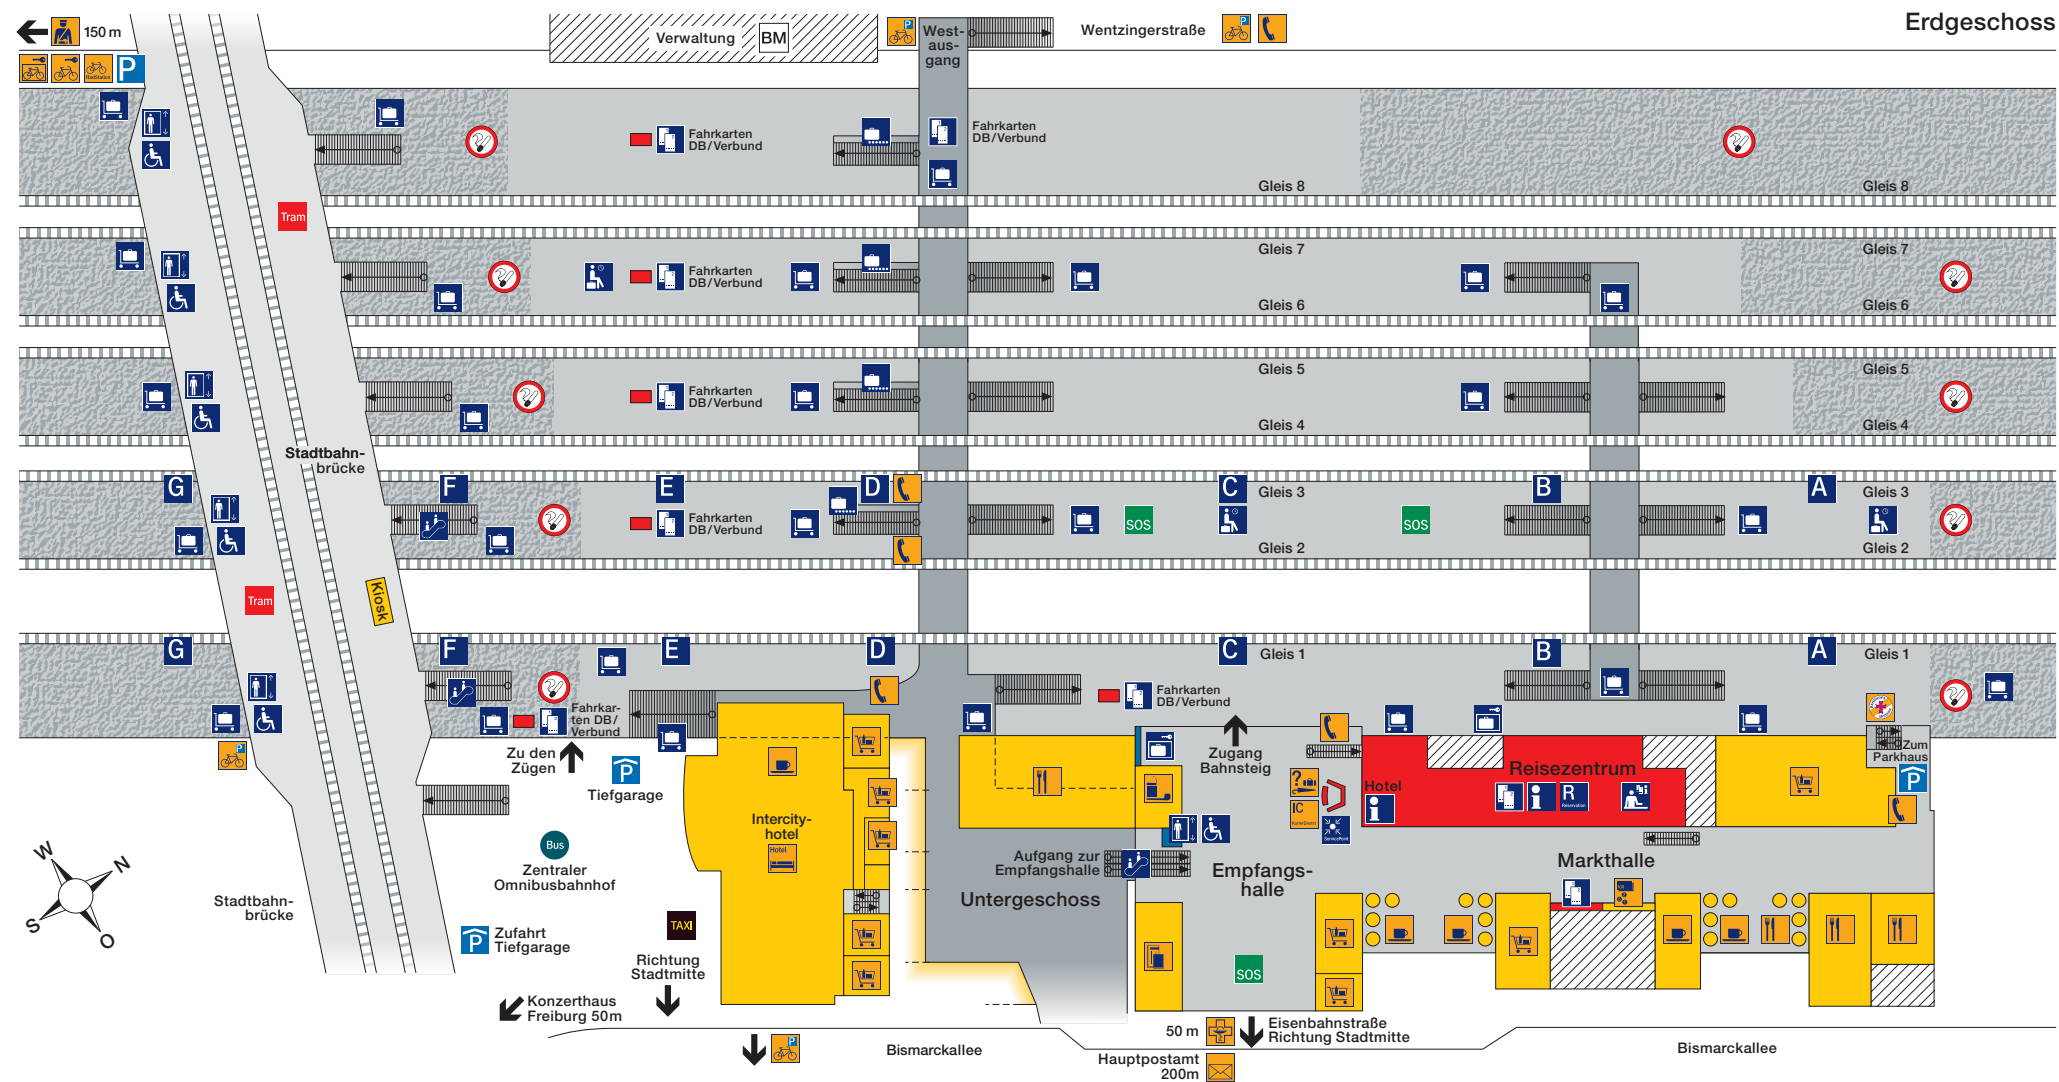

Hauptbahnhof Freiburg

Zeichenerklärung

Standort

Galerie (Obergeschoss)

Rauchfreier Bahnhof

Zur Verbesserung der Sauberkeit und aus Rücksichtnahme auf Nichtraucher ist das Rauchen in diesem Bahnhof grundsätzlich nicht gestattet.

Bitte benutzen Sie die gekennzeichneten Raucherbereiche.

Dieser Bahnhof wird zu Ihrer Sicherheit kameraüberwacht.

Wenn Sie Fragen und Wünsche haben, wenden Sie sich bitte an unsere Mitarbeiterinnen und Mitarbeiter im Bahnhof oder am ServicePoint. Hier hilft man Ihnen gerne weiter.