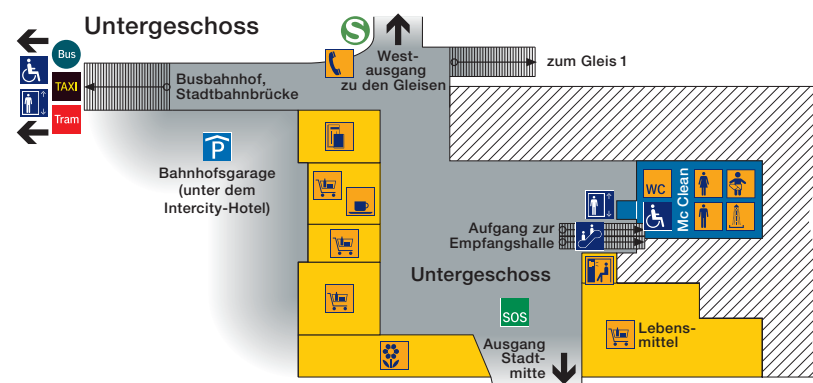

Hauptbahnhof Freiburg

Zeichenerklärung

Standort

Galerie (Obergeschoss)

Rauchfreier Bahnhof

Zur Verbesserung der Sauberkeit und aus Rücksichtnahme auf Nichtraucher ist das Rauchen in diesem Bahnhof grundsätzlich nicht gestattet.

Bitte benutzen Sie die gekennzeichneten Raucherbereiche.

Dieser Bahnhof wird zu Ihrer Sicherheit kameraüberwacht.

Wenn Sie Fragen und Wünsche haben, wenden Sie sich bitte an unsere Mitarbeiterinnen und Mitarbeiter im Bahnhof oder am ServicePoint. Hier hilft man Ihnen gerne weiter.