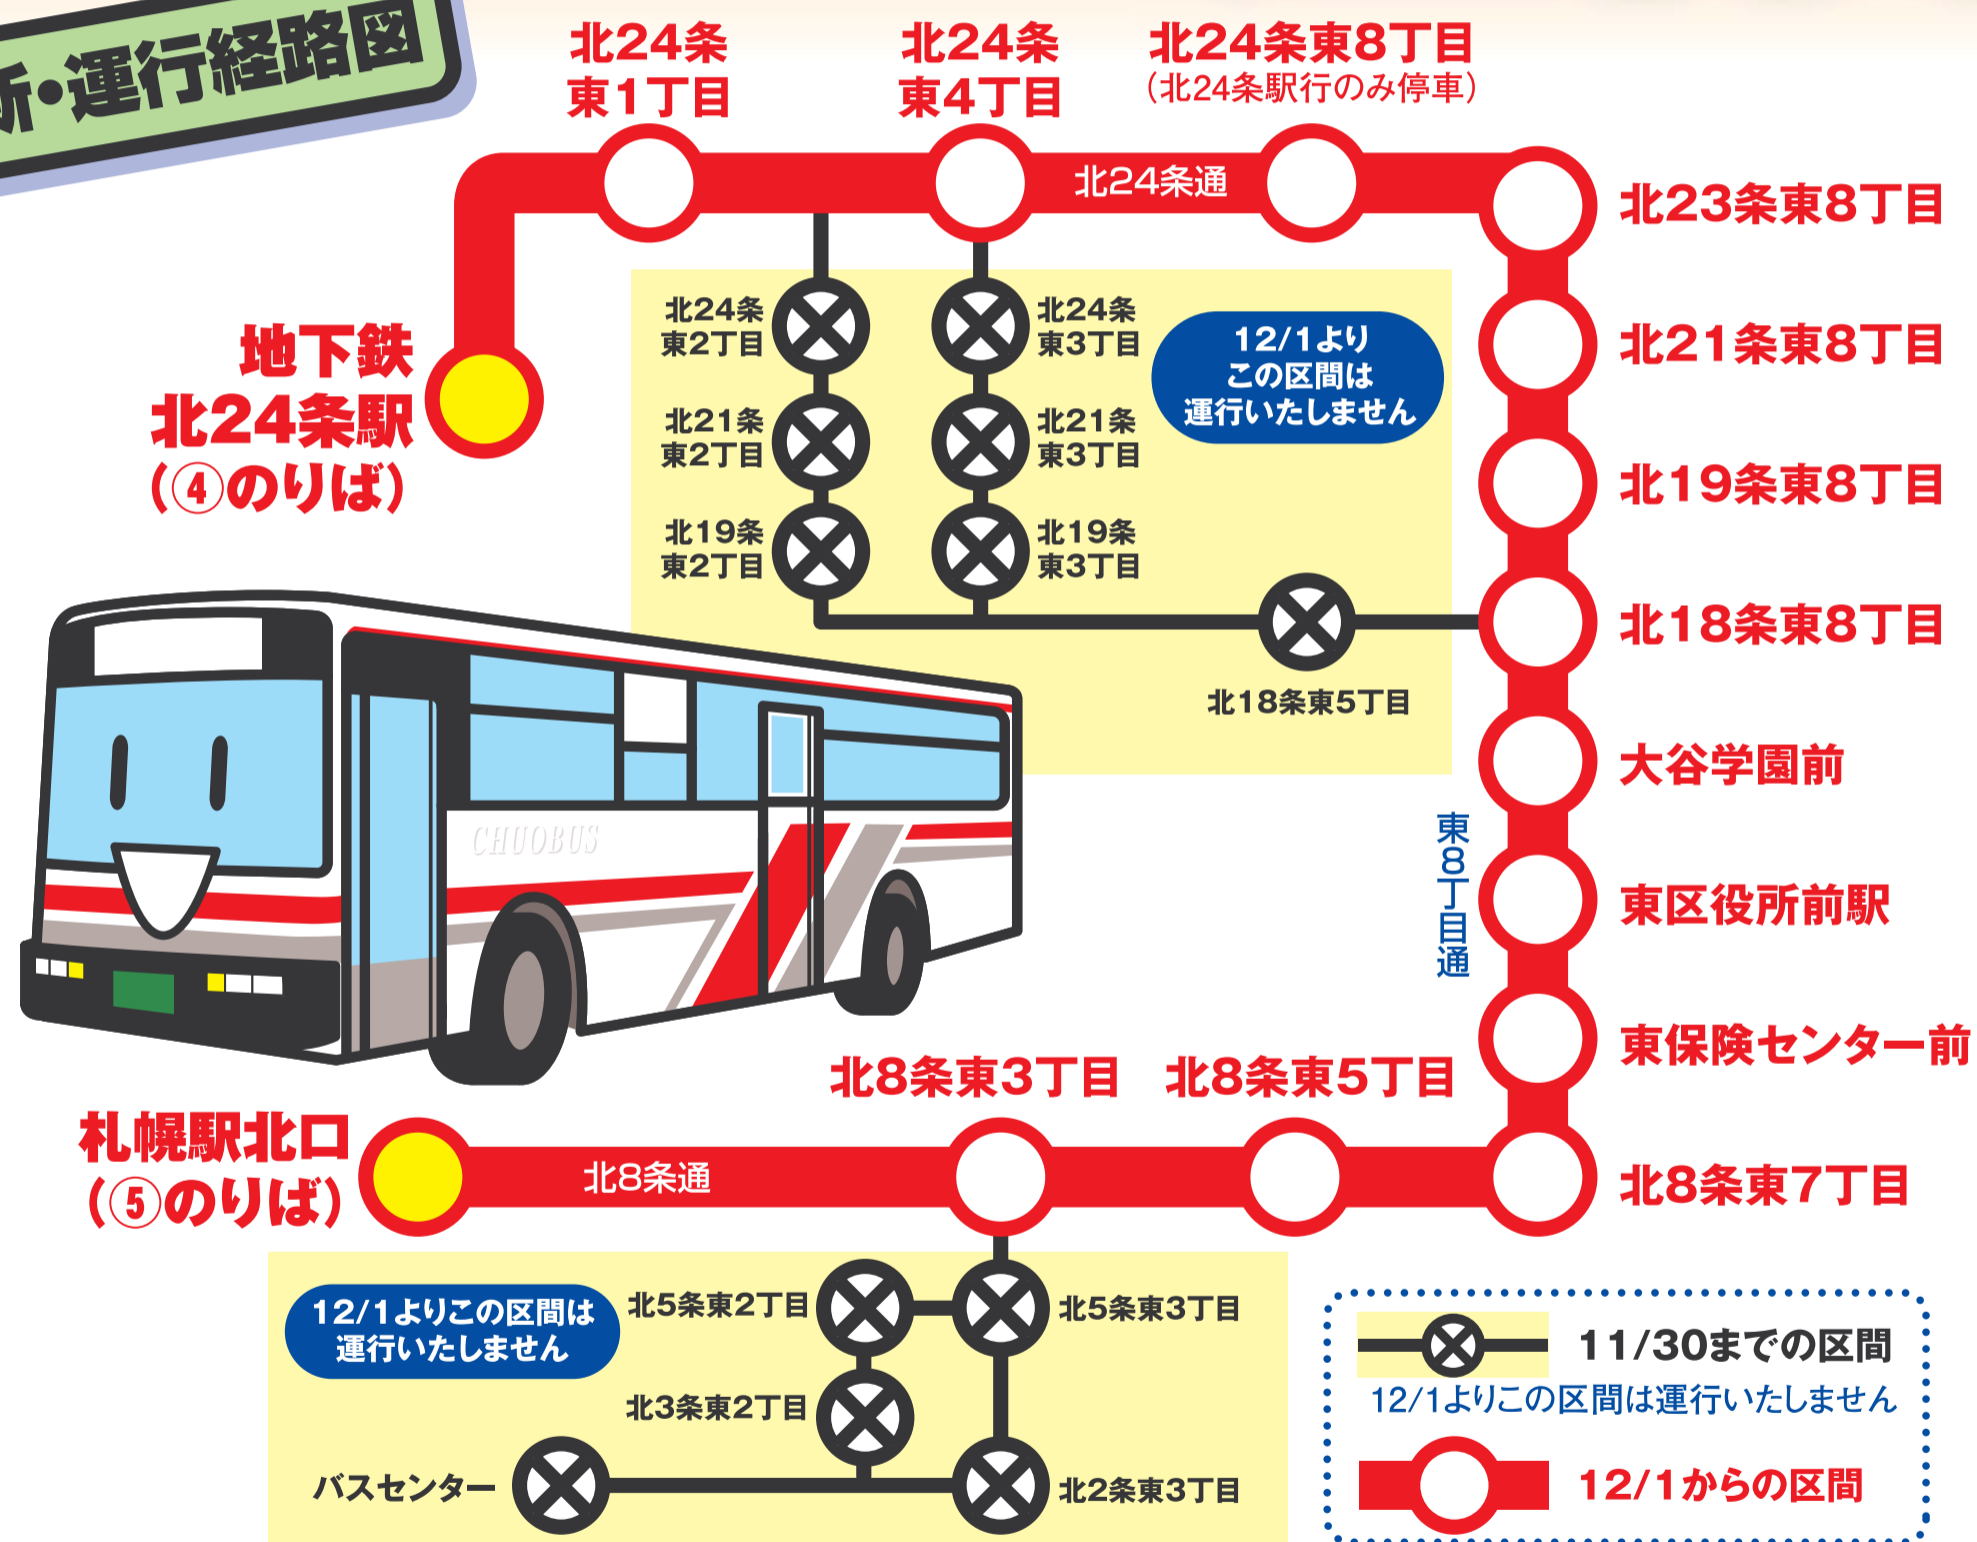

# 東18 北光美香保線!

## 運行経路変更!

### 新・運行経路図

地下鉄  
北24条駅  
(④のりば)

札幌駅北口  
(⑤のりば)

### 運行時刻

平日	地下鉄 北24条駅	札幌駅 北口	札幌駅 北口	地下鉄 北24条駅
	6時		15時	
	7時	30	16時	10
	8時	30	17時	05 45
	9時	20	18時	50
	10時		19時	
土・日・祝	地下鉄 北24条駅	札幌駅 北口	札幌駅 北口	地下鉄 北24条駅
	6時		15時	
	7時	30	16時	10
	8時	30	17時	10
	9時	25	18時	10
	10時		19時	