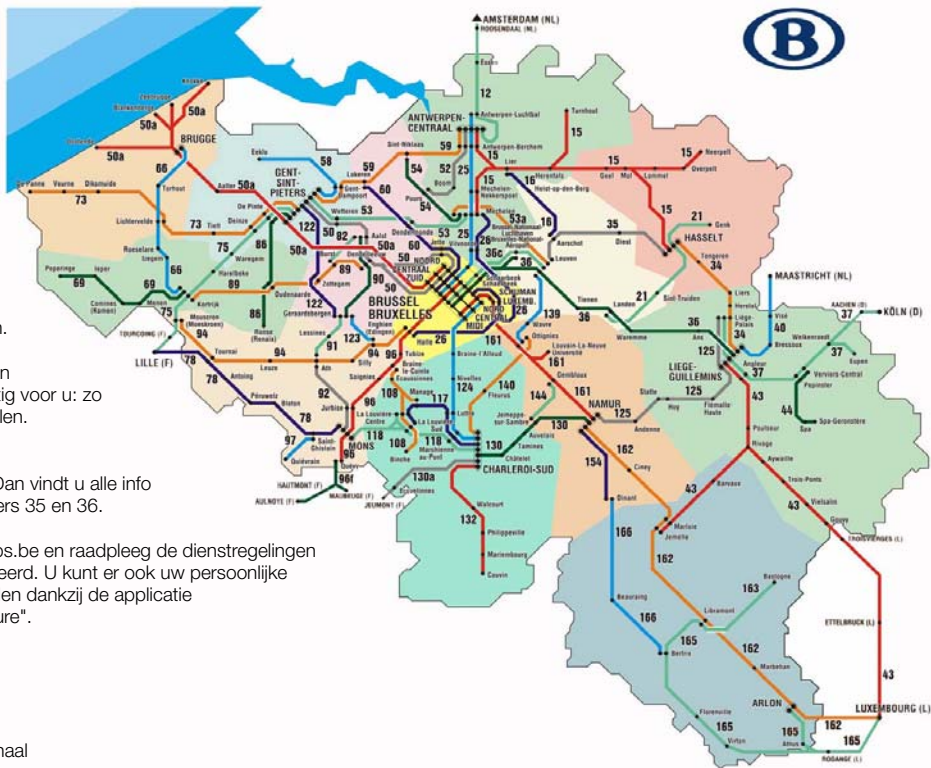

Beste klant,

Hierbij enkele woordjes uitleg voor een vlot gebruik van deze lijnfolder.

Op de netkaart hieronder vindt u de 54 spoorlijnen van de NMBS, met hun referentnummer.

Voor elke lijn bestaat een folder met de dienstregeling van alle treinen op die lijn.

Als uw traject meer dan één lijn omvat, dient u de dienstregeling in elke betrokken folder te raadplegen.

Daarom zijn de referentnummers van elke spoorlijn in de folders heel nuttig voor u: zo kan u uw traject volledig samenstellen.

Bijvoorbeeld:
u wil van Diest naar Brussel-Zuid. Dan vindt u alle info over de dienstregeling in de lijnfolders 35 en 36.

Voor meer info, surf naar www.nmbs.be en raadpleeg de dienstregelingen die voortdurend worden geactualiseerd. U kunt er ook uw persoonlijke dienstregelingsbrochure samenstellen dankzij de applicatie "Persoonlijke dienstregelingsbrochure".

Goede reis !

Ir. Sabin S'heeren
Directeur-Generaal Reizigers Nationaal